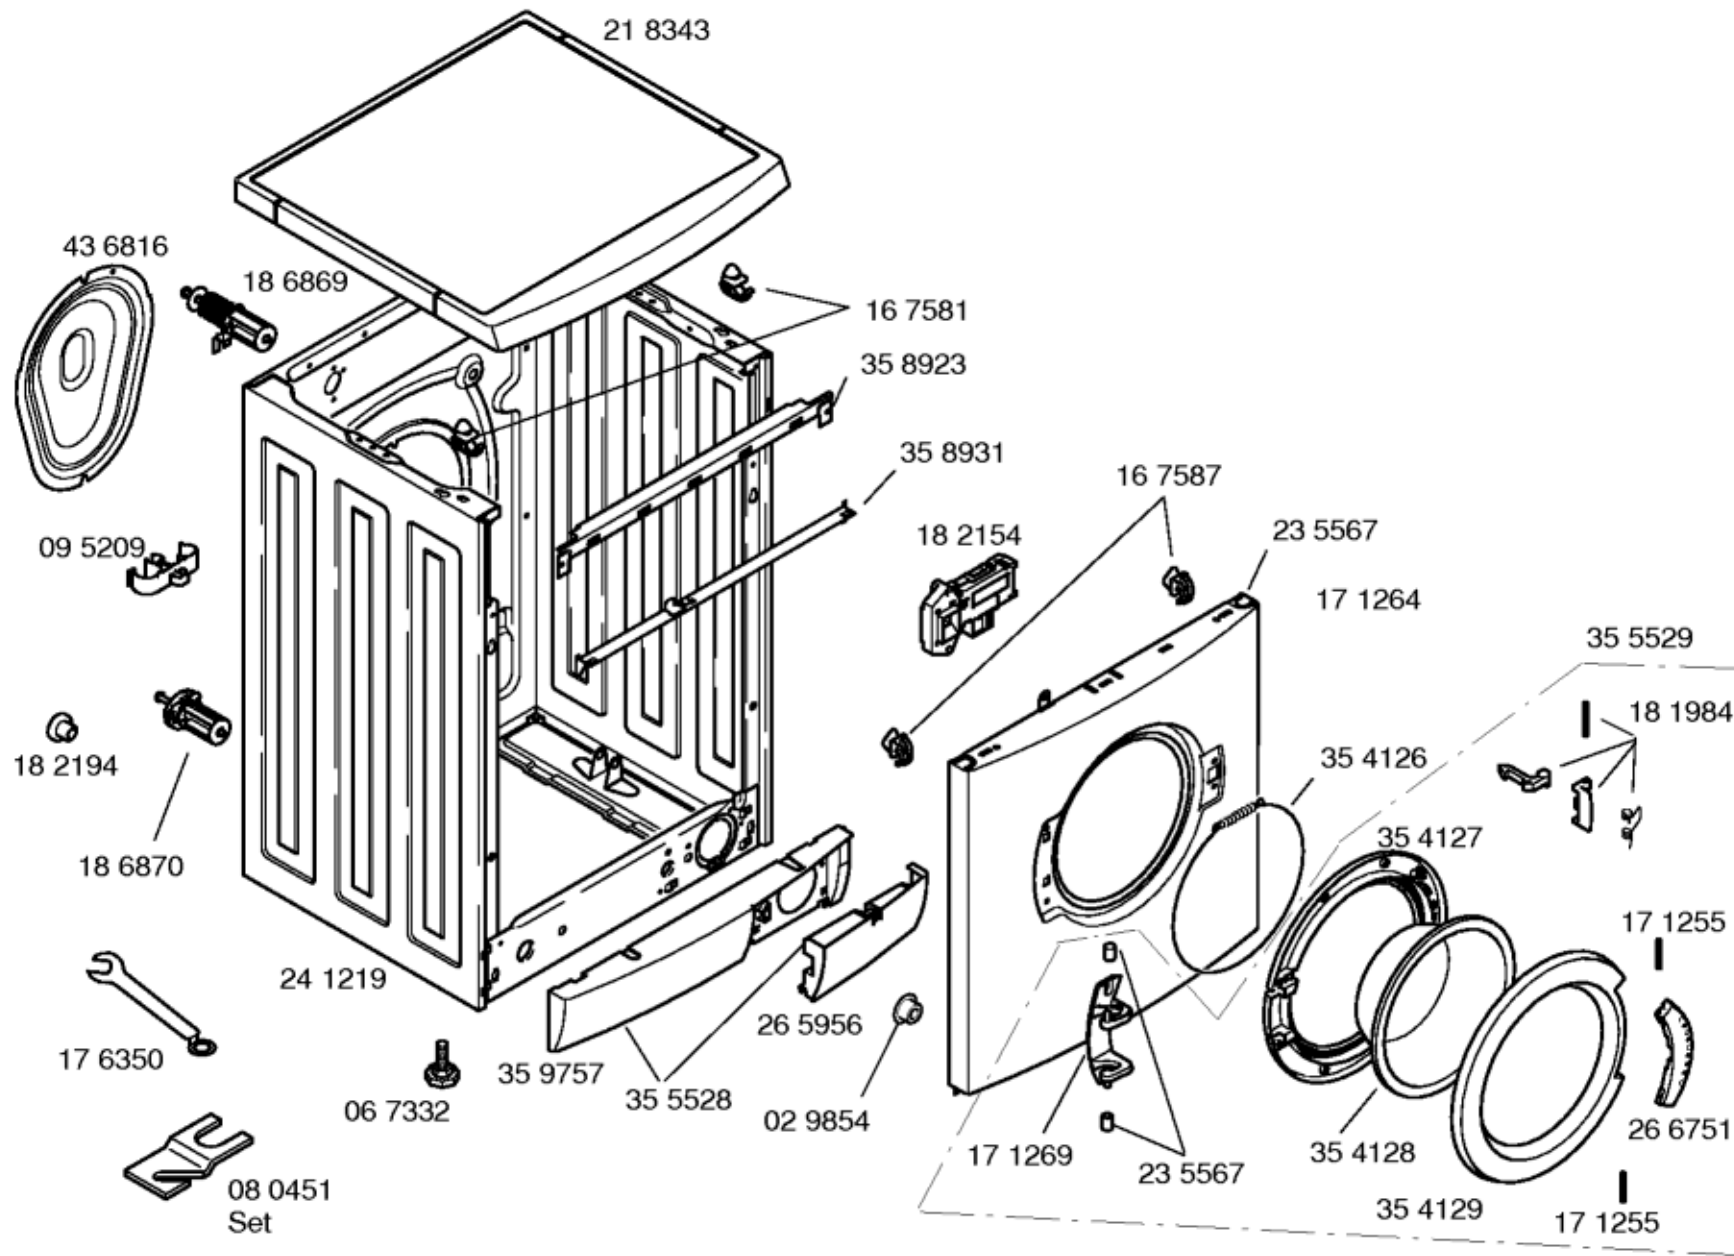

Mat. - Nr. - Konstante
3740

Gebrauchsanweisung
59 1118
(RU)

1) Sticker Belende
42 4983
(RU)

Mat. - Nr. - Konstante
3740

Position ID	Spare part no.	Replacement	Description
0001	00067332	00621463	Foot
0002	00084713	00655300	Holder
0003	00141874	00145787	Pump-drain
0004	00141875	00144797	Motor
0005	00163750		Ball bearing
0007	00167581		Holder
0008	00167587	00067083	Holder
0009	00170961		Sensor-NTC
0010	00171253	00481580	Power cord
0011	00171254	00623842	Capacitor-interference suppre.
0012	00171261	00428210	Valve-magnet
0013	00171270		Screw
0014	00171271		Screw
0015	00171272		Fixture
0016	00171273		Holder
0017	00171275	00606818	Spring-tank
0018	00171291	00613082	Shaft seal
0019	00172394	00421488	fastening ring
0020	00172395	00603523	fastening ring
0021	00172688	00448032	Shock absorber
0022	00172699		Knob-programme
0023	00172700		Knob-RPM
0024	00181184		Hose-vent
0025	00182154		Electric lock
0026	00182194		Lid
0027	00186869	00429205	Transit bolt
0028	00186870		Transit bolt

0030	00188918	00427040	Regulator-water level
0031	00214720		Weight
0032	00214721	00773470	Weight
0033	00215113	00773699	Drum
0034	00218343		Worktop
0035	00235501	00715100	Tub
0036	00235567		Front panel
0037	00236013		Tub
0038	00241219	00711567	Housing
0039	00265958		Hose-fill
0040	00265961		Heating element
0041	00265964		Sealing
0042	00265965		Band
0043	00266748	00267678	Tray handle-dispenser
0044	00266752		Cover
0045	00266859	12013467	Hose-inlet
0047	00354126	00439671	fastening ring
0048	00354130	11002942	Pulley
0049	00354134		fastening ring
0050	00354135		Boot gasket
0053	00358304		Container return
0054	00358305		Hose
0055	00358306		Outlet hose
0056	00358923		Rail
0057	00358931	00435791	Rail
0058	00360829	00439490	Belt-drive
0060	00436816		Case-rear part
0063	00480442		Eco-hose-sump
0064	00591118		Instruction manual