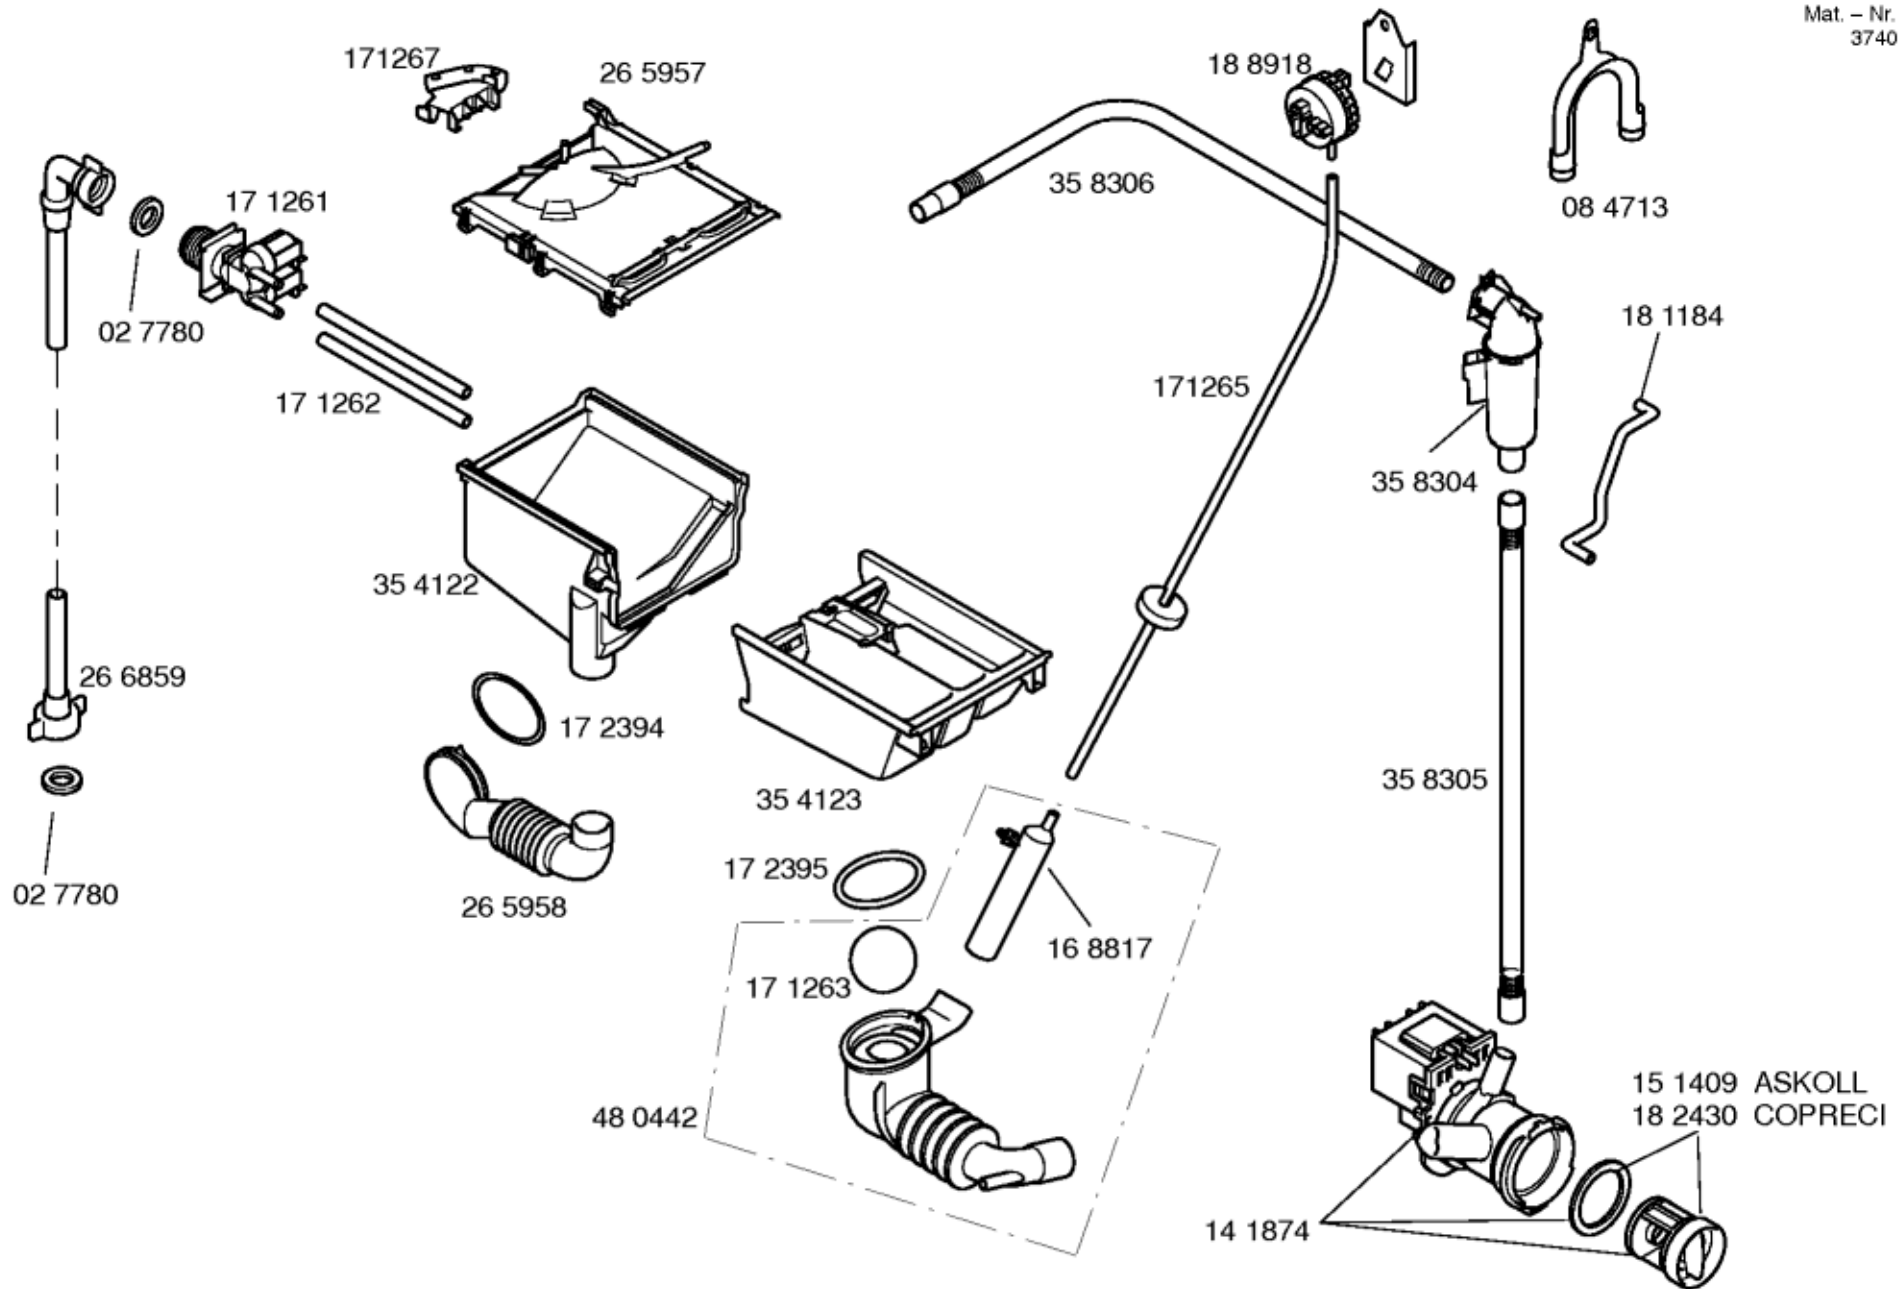

Mat. - Nr. - Konstante
3740

Gebrauchsanweisung
59 1118
(RU)

1) Sticker Belende
42 4983
(RU)

Mat. - Nr. - Konstante
3740

Position ID	Spare part no.	Replacement	Description
0001	00067332	00621463	Foot
0002	00084713	00655300	Holder
0003	00141874	00145787	Pump-drain
0004	00141875	00144797	Motor
0005	00163750		Ball bearing
0007	00167581		Holder
0008	00167587	00067083	Holder
0009	00170961		Sensor-NTC
0010	00171253	00481580	Power cord
0011	00171254	00623842	Capacitor-interference suppre.
0012	00171261	00428210	Valve-magnet
0013	00171270		Screw
0014	00171271		Screw
0015	00171272		Fixture
0016	00171273		Holder
0017	00171275	00606818	Spring-tank
0018	00171291	00613082	Shaft seal
0019	00172394	00421488	fastening ring
0020	00172395	00603523	fastening ring
0021	00172688	00448032	Shock absorber
0022	00172699		Knob-programme
0023	00172700		Knob-RPM
0024	00181184		Hose-vent
0025	00182154		Electric lock
0026	00182194		Lid
0027	00186869	00429205	Transit bolt
0028	00186870		Transit bolt

0030	00188918	00427040	Regulator-water level
0031	00214720		Weight
0032	00214721	00773470	Weight
0033	00215113	00773699	Drum
0034	00218343		Worktop
0035	00235501	00715100	Tub
0036	00235567		Front panel
0037	00236013		Tub
0038	00241219	00711567	Housing
0039	00265958		Hose-fill
0040	00265961		Heating element
0041	00265964		Sealing
0042	00265965		Band
0043	00266748	00267678	Tray handle-dispenser
0044	00266752		Cover
0045	00266859	12013467	Hose-inlet
0047	00354126	00439671	fastening ring
0048	00354130	11002942	Pulley
0049	00354134		fastening ring
0050	00354135		Boot gasket
0053	00358304		Container return
0054	00358305		Hose
0055	00358306		Outlet hose
0056	00358923		Rail
0057	00358931	00435791	Rail
0058	00360829	00439490	Belt-drive
0060	00436816		Case-rear part
0063	00480442		Eco-hose-sump
0064	00591118		Instruction manual