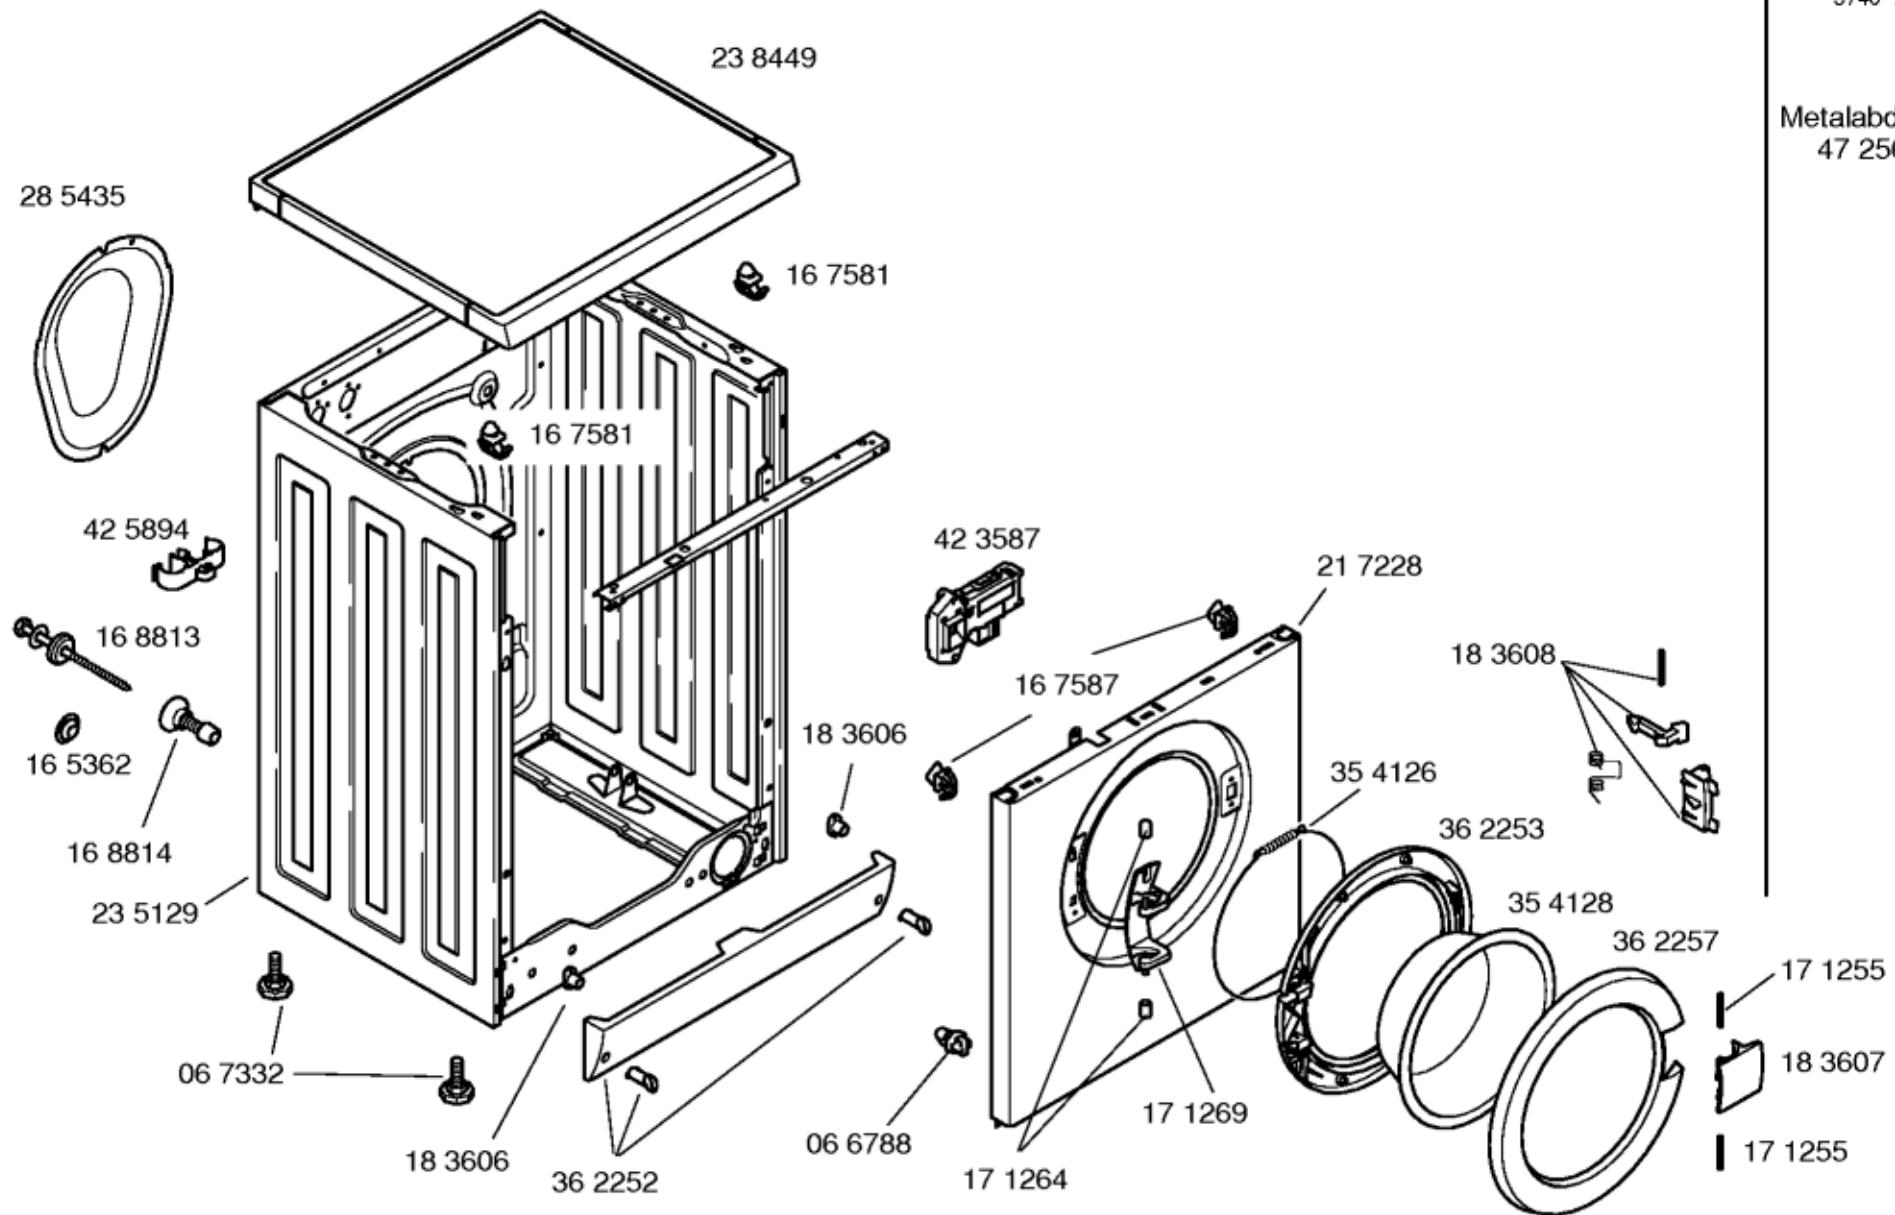

Ident - Nummern - Konstante
3740 . . . . .

Metalabdeckung-VDE
47 2560