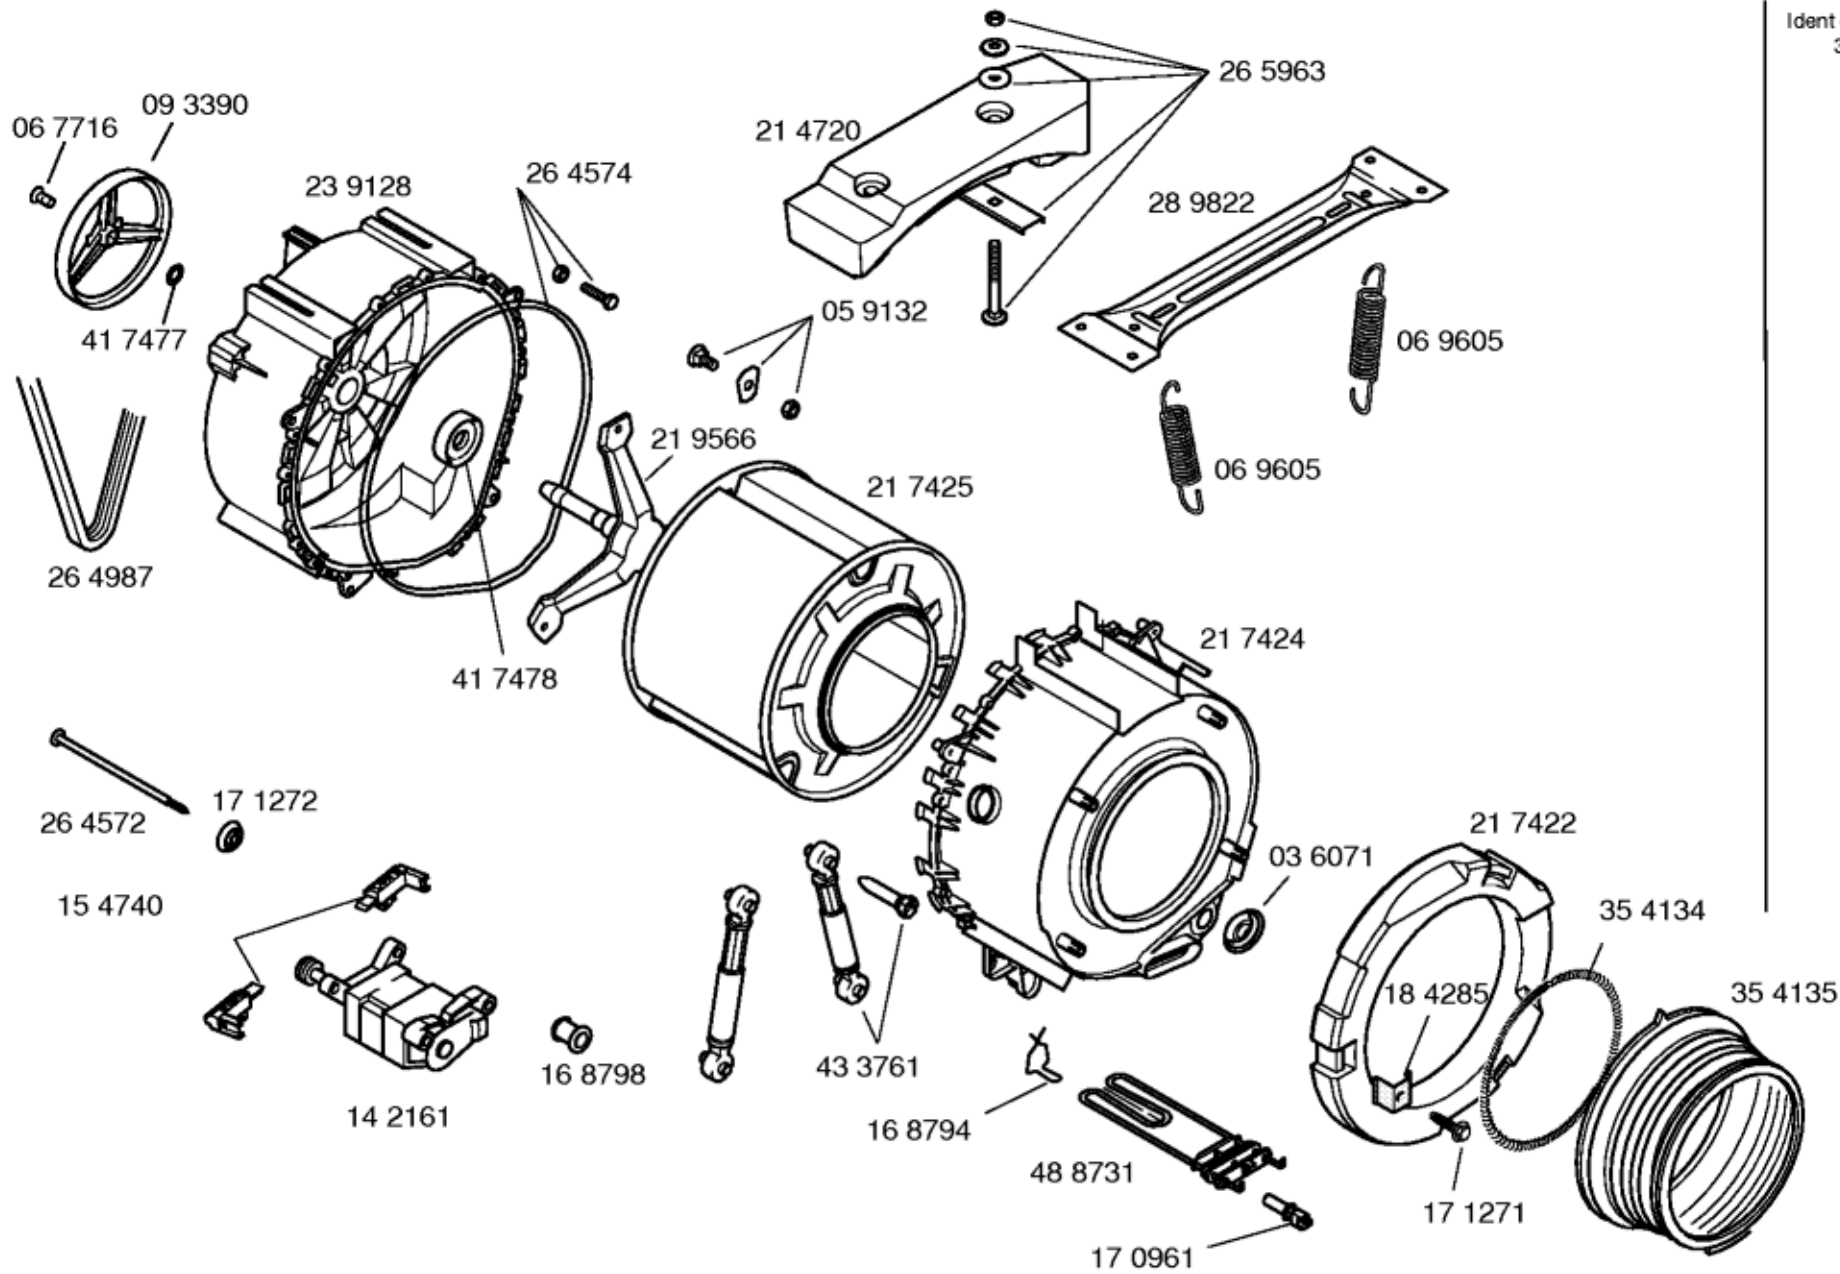

Ident – Nummern – Konstante  
3740 . . . . .

Ident - Nummern - Konstante  
3740 . . . . .

	ASKOLL	COPRECI
1	17 2340	17 2337
2	15 1408	15 4358
3	15 1409	17 2339
4		
5		

<b>Position ID</b>	<b>Spare part no.</b>	<b>Replacement</b>	<b>Description</b>
0102	00266722	00481580	Power cord
0104	00171254	00623842	Capacitor-interference suppre.
0106	00183594		Cable harness
0107	00183595		Cable harness
0108	00418251		Cable harness
0109	00183599		Cable harness
0110	00183602		Cable harness
0111	00418253		Cable harness
0112	00418255		Cable harness
0113	00183605		Cable harness
0114	00493685		PC board
0116	00173541	00188590	Sealing
0118	00172698		Coupling
0120	00172700		Knob-RPM
0122	00172697		Coupling
0124	00172699		Knob-programme
0126	00267678		Tray handle-dispenser
0200	00168813		Transit bolt
0202	00168814	00600388	Distance holder
0204	00165362		Cover
0208	00285435		Case-rear part
0210	00235129		Housing
0212	00067332	00621463	Foot
0214	00238449		Desk top
0216	00167581		Holder
0220	00362252		Panel-base
0224	00423587	00603514	Electric lock

0328	00171271		Screw
0330	00217422		Weight
0332	00354134		fastening ring
0334	00354135		Boot gasket
0338	00265963		Fixing kit
0340	00214720		Weight
0342	00289822		Support
0344	00069605		Spring
0348	00481932	00448032	Shock absorber
0350	00142161	00144003	Motor
0351	00154740		Carbon-brush
0354	00168798		Holder
0356	00171272		Fixture
0358	00264572		Screw
0360	00264987		Belt-drive
0400	00460484	00700836	Hose-inlet
0402	00034887	00027780	Filter-water inlet
0404	00066627		Sealing
0406	00171261	00428210	Valve-magnet
0408	00171262		Hose-valve/soap box
0409	00171267		Holder
0410	00481670		Dispenser tray-upper part
0412	00354122		Dispenser tray-lower part
0414	00354123		Dispenser tray
0416	00265958		Hose-fill
0417	00172394	00421488	fastening ring
0418	00266059		Eco-hose-sump
0420	00171263		Ball-sump
0422	00172395	00603523	fastening ring