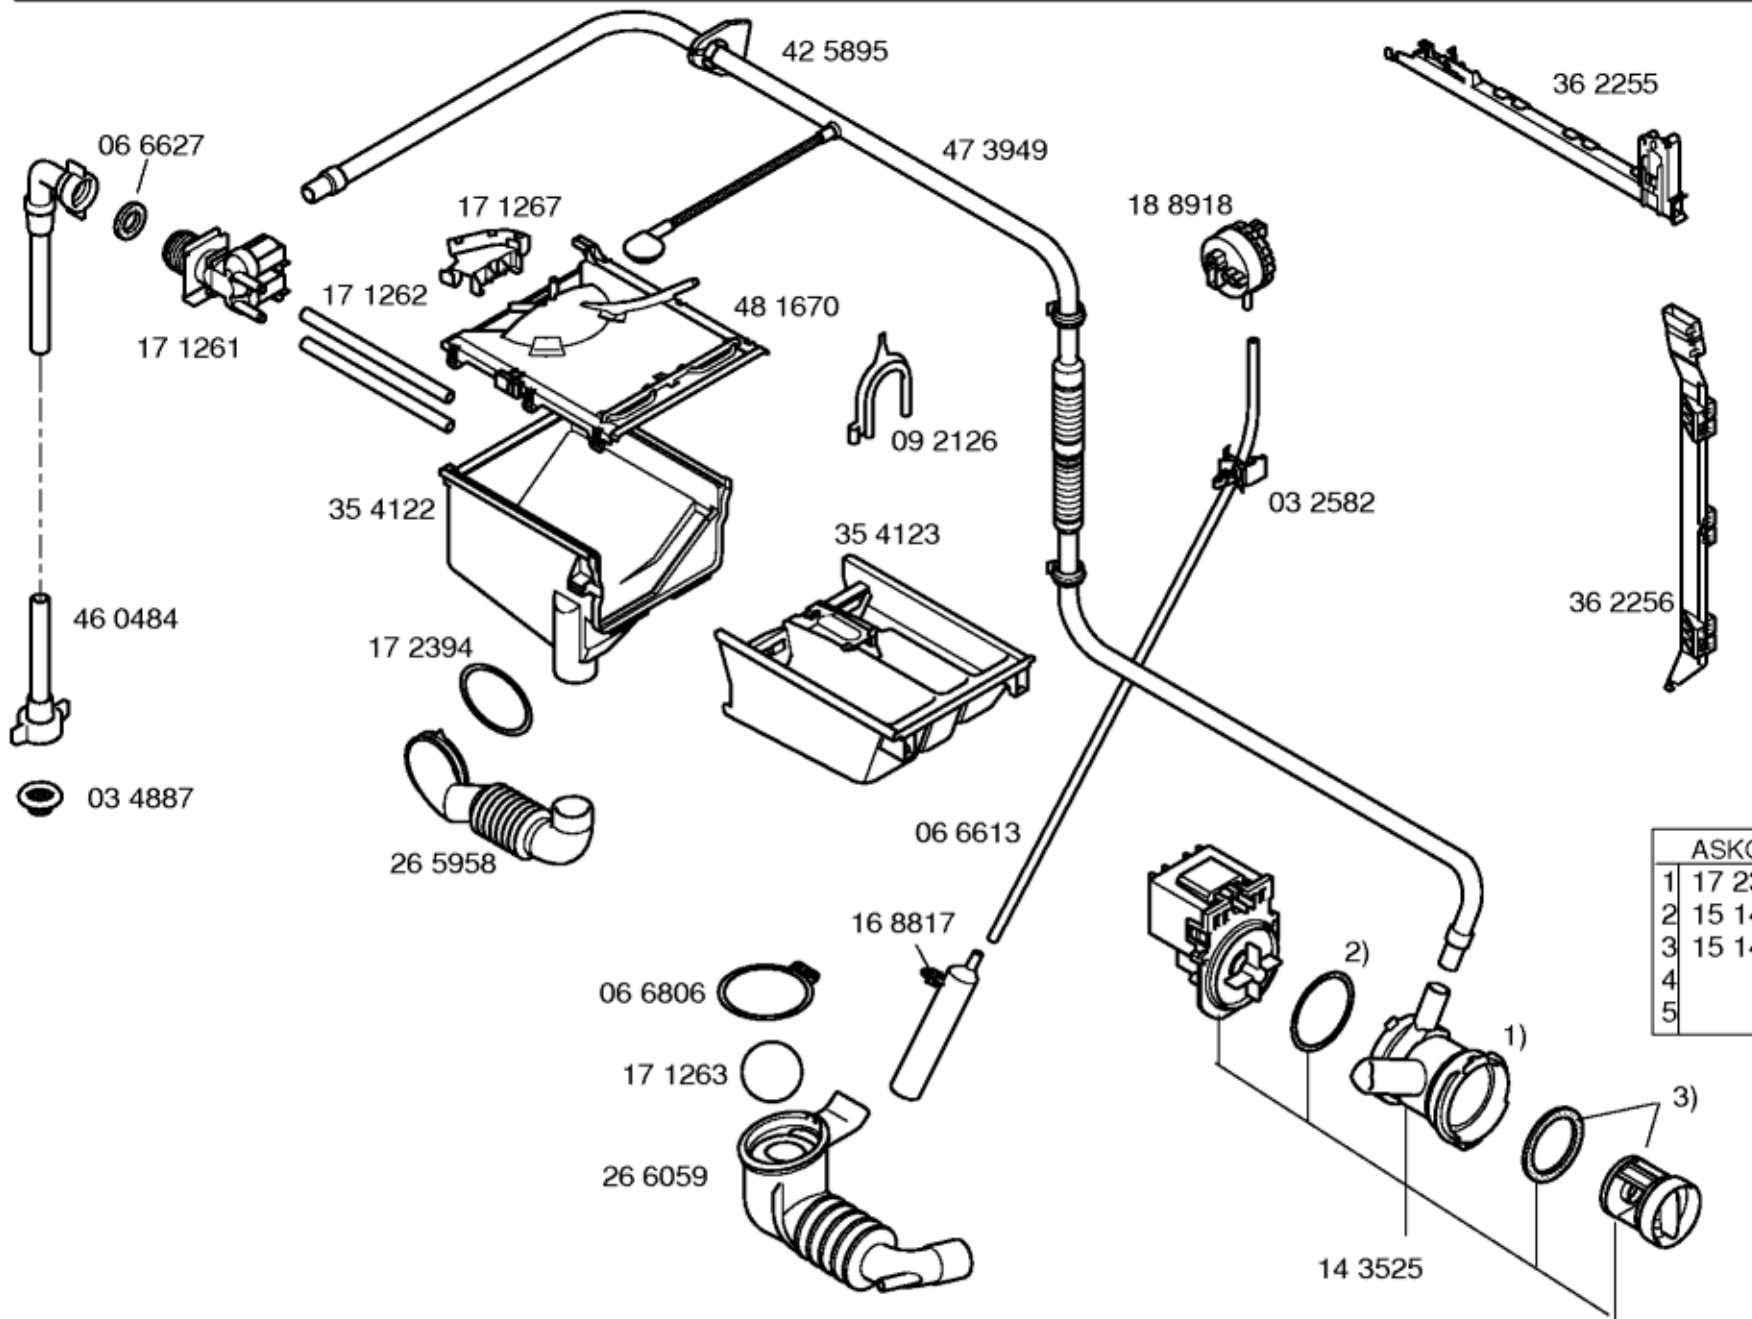

Ident – Nummern – Konstante  
3740 . . . . .

Ident - Nummern - Konstante  
3740 . . . . .

	ASKOLL	COPRECI
1	17 2340	17 2337
2	15 1408	15 4358
3	15 1409	17 2339
4		
5		

<b>Position ID</b>	<b>Spare part no.</b>	<b>Replacement</b>	<b>Description</b>
0102	00266722	00481580	Power cord
0104	00171254	00623842	Capacitor-interference suppre.
0106	00183594		Cable harness
0107	00183595		Cable harness
0108	00418251		Cable harness
0109	00183599		Cable harness
0110	00183602		Cable harness
0111	00418253		Cable harness
0112	00418255		Cable harness
0113	00183605		Cable harness
0114	00493685		PC board
0116	00173541	00188590	Sealing
0118	00172698		Coupling
0120	00172700		Knob-RPM
0122	00172697		Coupling
0124	00172699		Knob-programme
0126	00267678		Tray handle-dispenser
0200	00168813		Transit bolt
0202	00168814	00600388	Distance holder
0204	00165362		Cover
0208	00285435		Case-rear part
0210	00235129		Housing
0212	00067332	00621463	Foot
0214	00238449		Desk top
0216	00167581		Holder
0220	00362252		Panel-base
0224	00423587	00603514	Electric lock

0328	00171271		Screw
0330	00217422		Weight
0332	00354134		fastening ring
0334	00354135		Boot gasket
0338	00265963		Fixing kit
0340	00214720		Weight
0342	00289822		Support
0344	00069605		Spring
0348	00481932	00448032	Shock absorber
0350	00142161	00144003	Motor
0351	00154740		Carbon-brush
0354	00168798		Holder
0356	00171272		Fixture
0358	00264572		Screw
0360	00264987		Belt-drive
0400	00460484	00700836	Hose-inlet
0402	00034887	00027780	Filter-water inlet
0404	00066627		Sealing
0406	00171261	00428210	Valve-magnet
0408	00171262		Hose-valve/soap box
0409	00171267		Holder
0410	00481670		Dispenser tray-upper part
0412	00354122		Dispenser tray-lower part
0414	00354123		Dispenser tray
0416	00265958		Hose-fill
0417	00172394	00421488	fastening ring
0418	00266059		Eco-hose-sump
0420	00171263		Ball-sump
0422	00172395	00603523	fastening ring