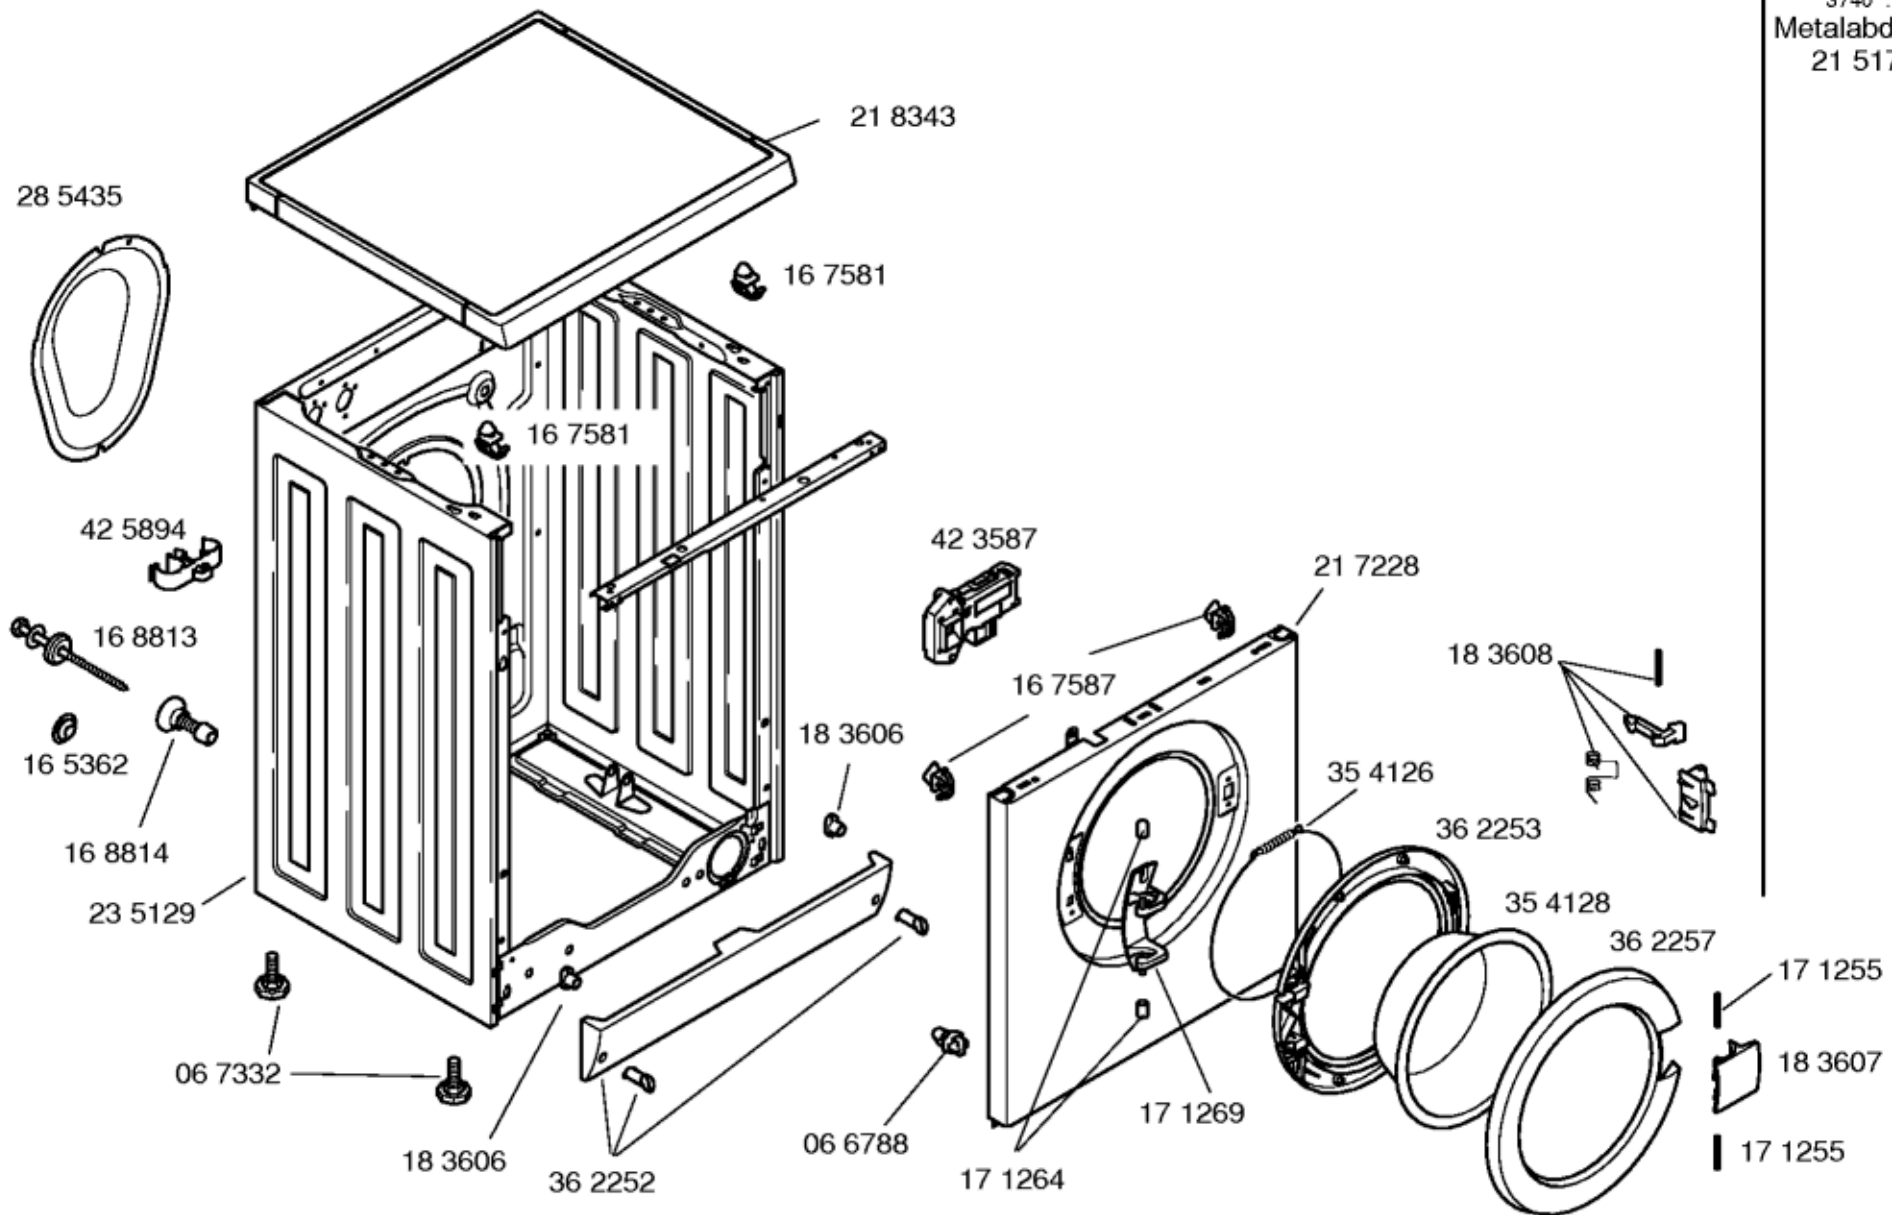

Ident – Nummern – Konstante
3740 . . . . .
Metalabdeckung–VDE
21 5174