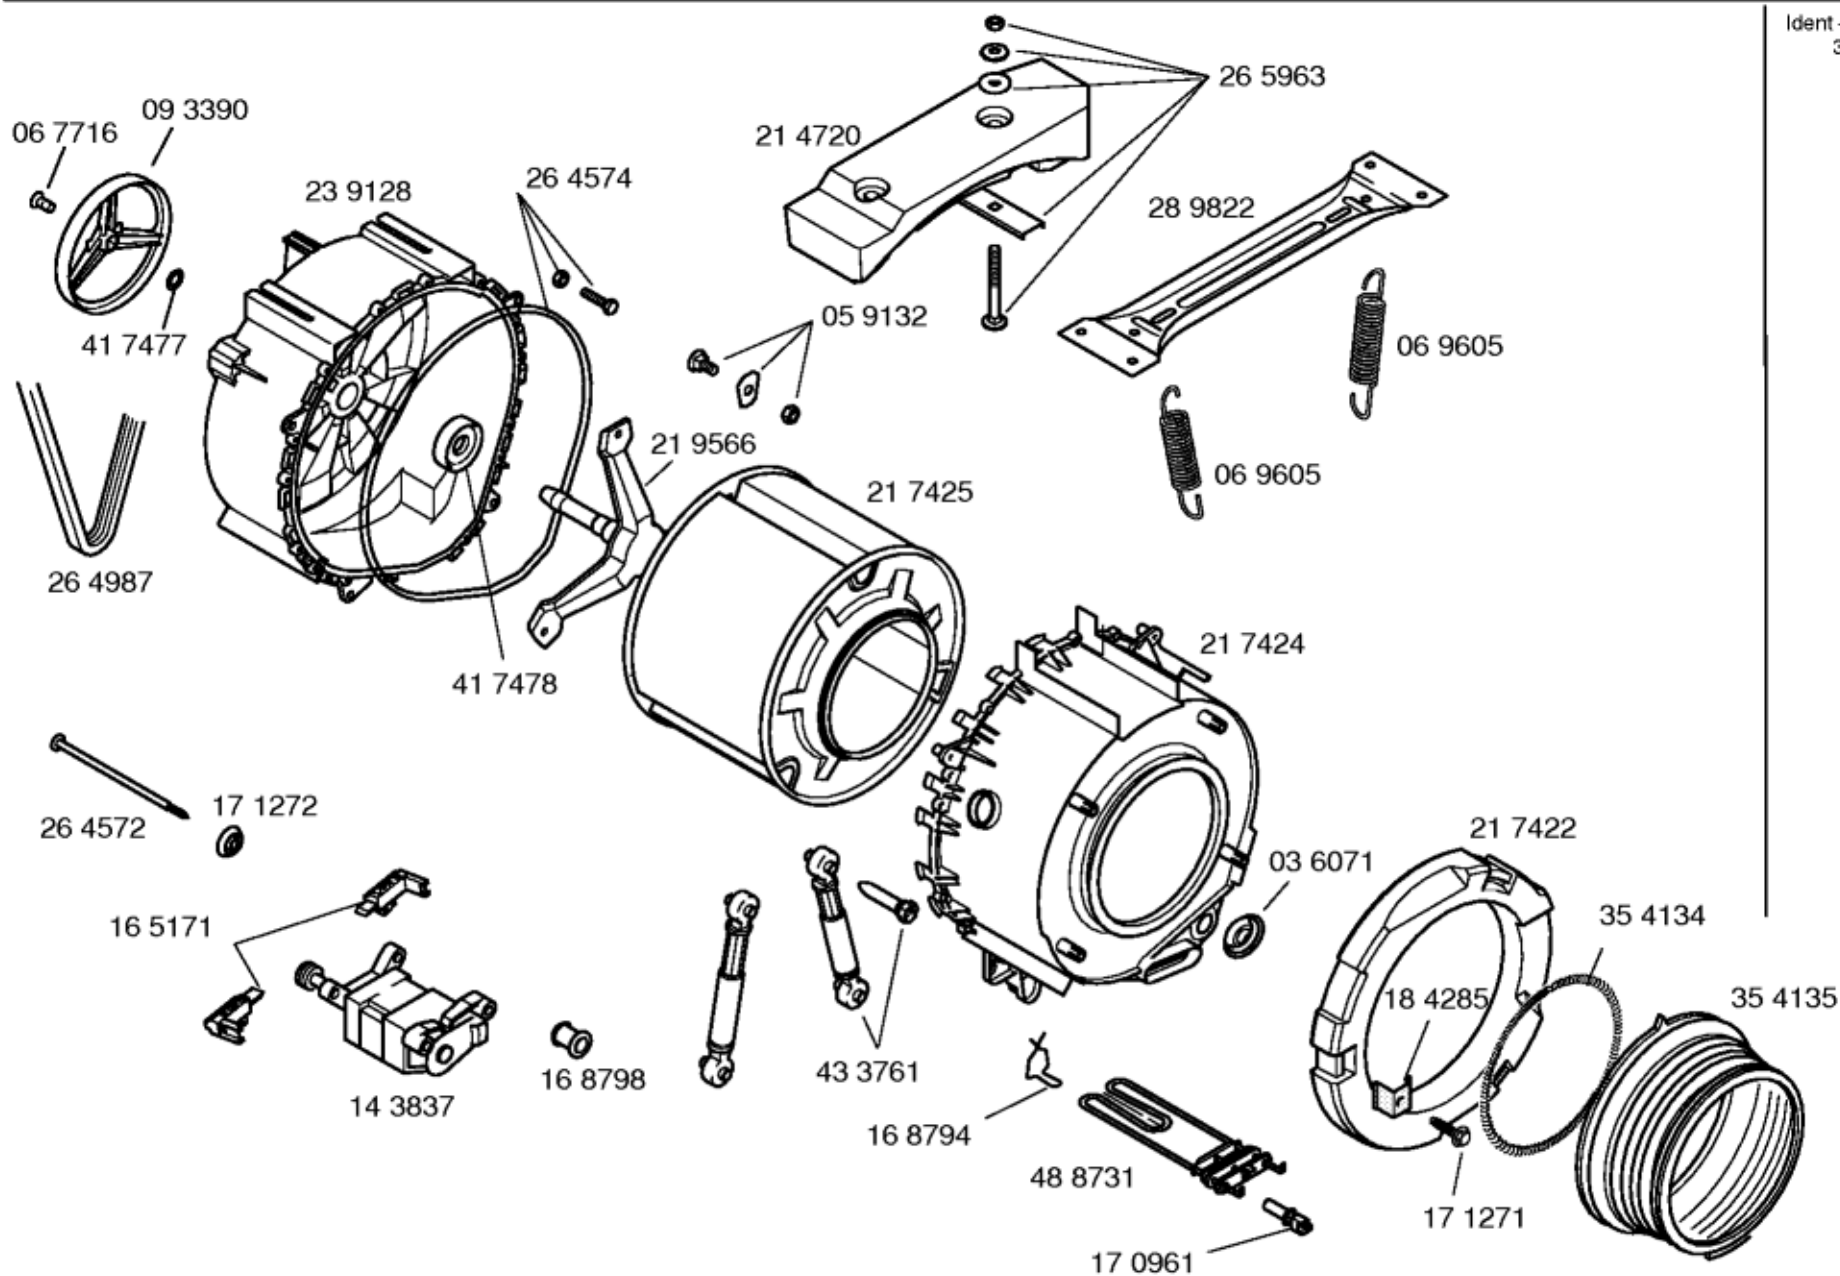

Ident – Nummern – Konstante
3740 . . . . .