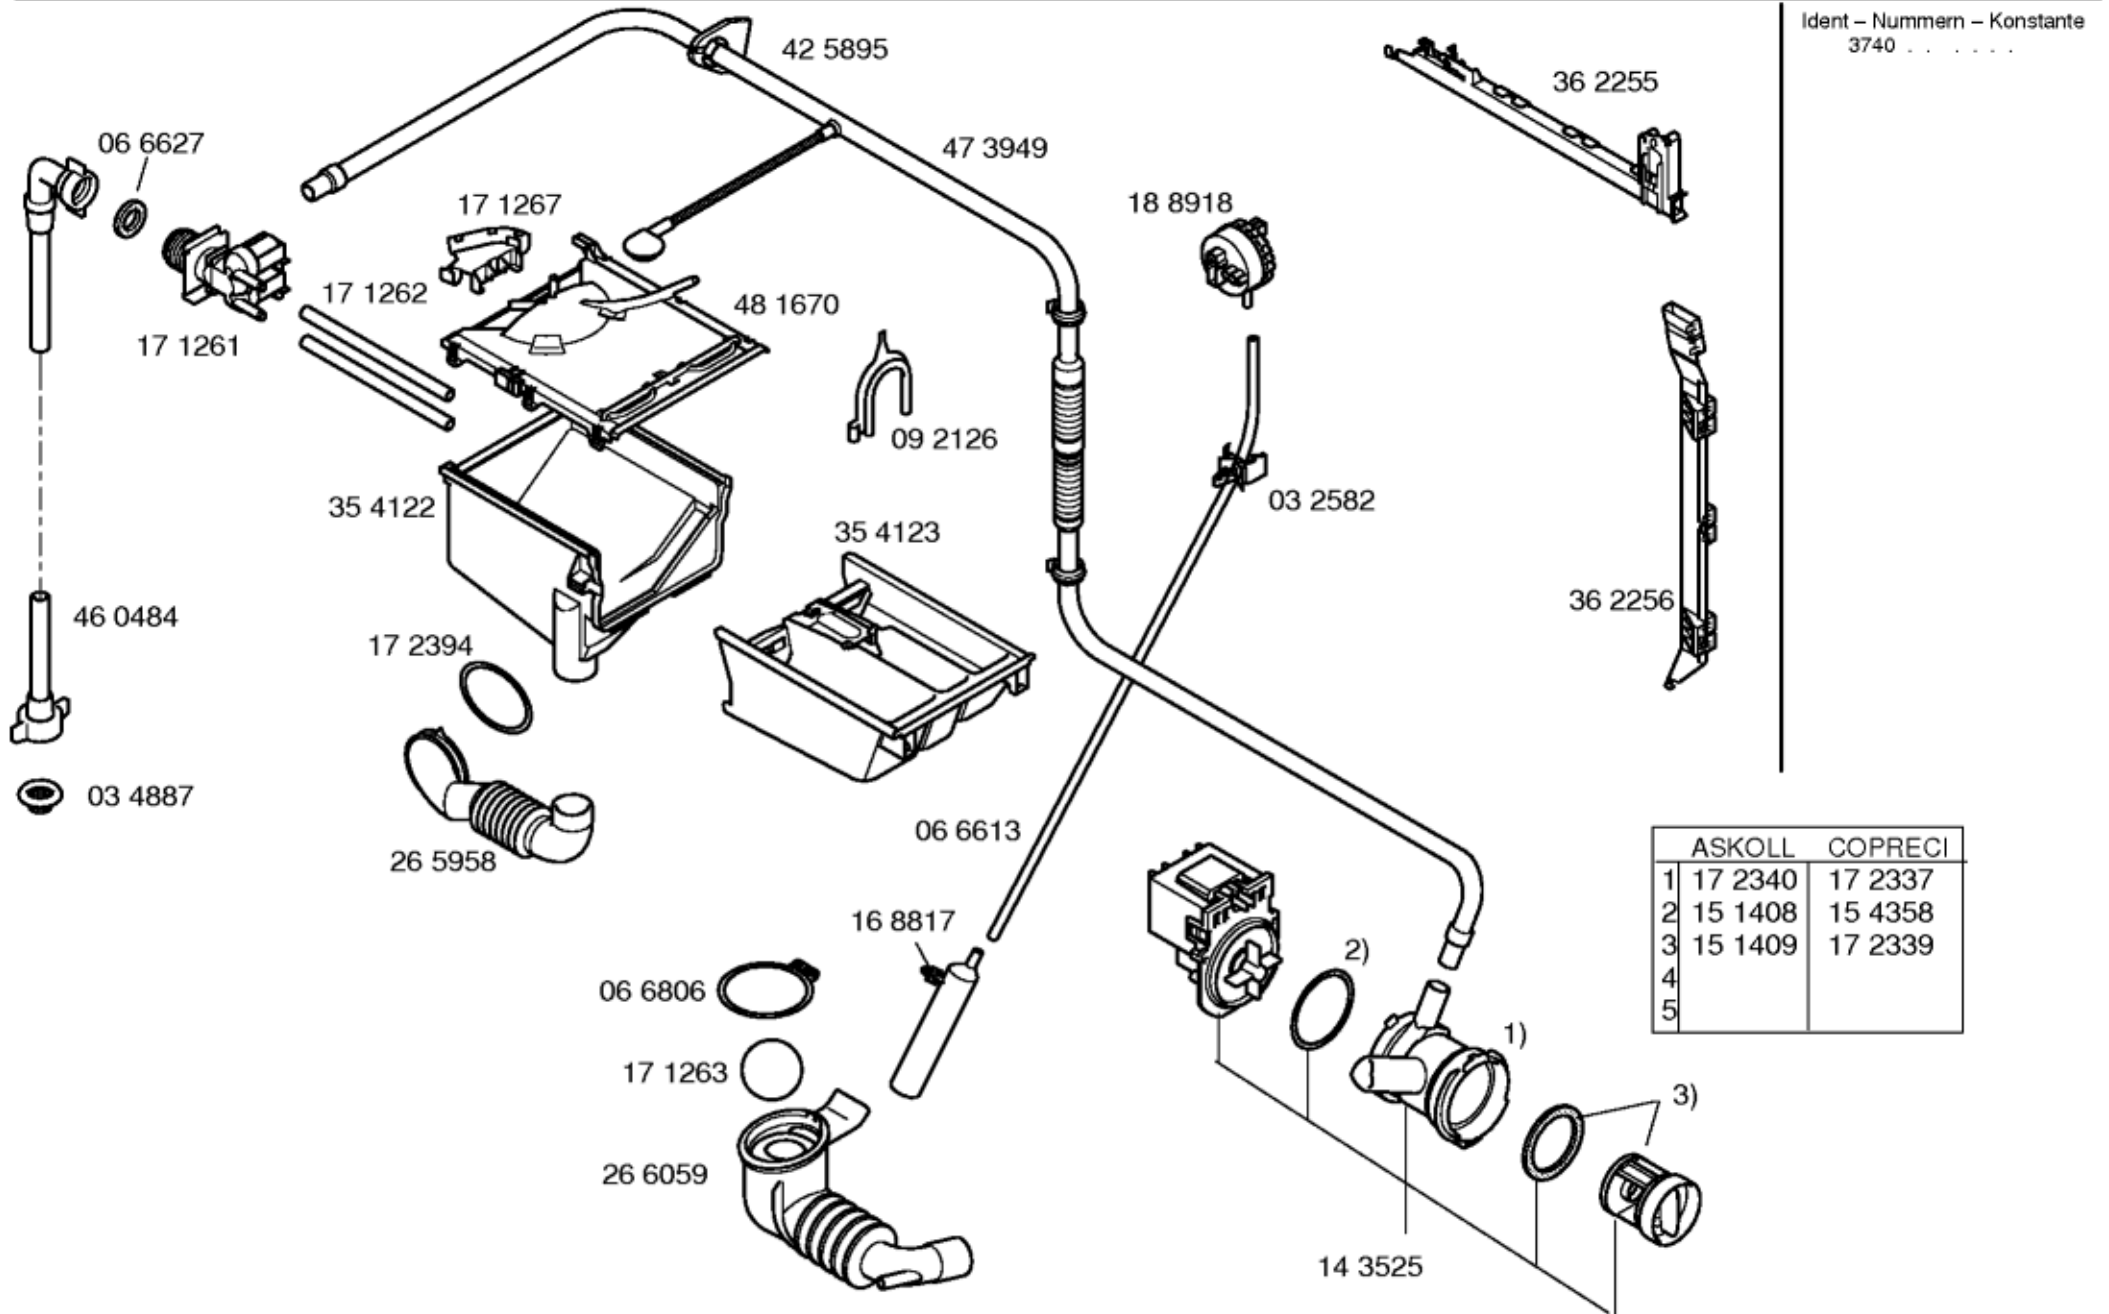

Position ID	Spare part no.	Replacement	Description
8400	00587068		Instruction manual
8401	00421090		Program table
0102	00266722	00481580	Power cord
0104	00171254	00623842	Capacitor-interference suppre.
0106	00183594		Cable harness
0107	00183595		Cable harness
0108	00418251		Cable harness
0109	00183599		Cable harness
0110	00183602		Cable harness
0111	00418253		Cable harness
0112	00418255		Cable harness
0113	00183605		Cable harness
0114	00481540	00493685	PC board
0116	00173541	00188590	Sealing
0122	00172697		Coupling
0124	00172699		Knob-programme
0126	00267678		Tray handle-dispenser
0200	00168813		Transit bolt
0202	00168814	00600388	Distance holder
0204	00165362		Cover
0208	00285435		Case-rear part
0210	00235129		Housing
0212	00067332	00621463	Foot
0214	00218343		Worktop
0216	00167581		Holder
0220	00362252		Panel-base
0224	00423587	00603514	Electric lock

0328	00171271		Screw
0330	00217422		Weight
0332	00354134		fastening ring
0334	00354135		Boot gasket
0338	00265963		Fixing kit
0340	00214720		Weight
0342	00289822		Support
0344	00069605		Spring
0348	00481932	00448032	Shock absorber
0350	00143837	00144003	Motor
0351	00165171		Carbon-brush
0354	00168798		Holder
0356	00171272		Fixture
0358	00264572		Screw
0360	00264987		Belt-drive
0400	00353924	00700836	Hose-inlet
0402	00034887	00027780	Filter-water inlet
0404	00066627		Sealing
0406	00171261	00428210	Valve-magnet
0408	00171262		Hose-valve/soap box
0409	00171267		Holder
0410	00481670		Dispenser tray-upper part
0412	00354122		Dispenser tray-lower part
0414	00354123		Dispenser tray
0416	00265958		Hose-fill
0417	00172394	00421488	fastening ring
0418	00266059		Eco-hose-sump
0420	00171263		Ball-sump
0422	00172395	00603523	fastening ring