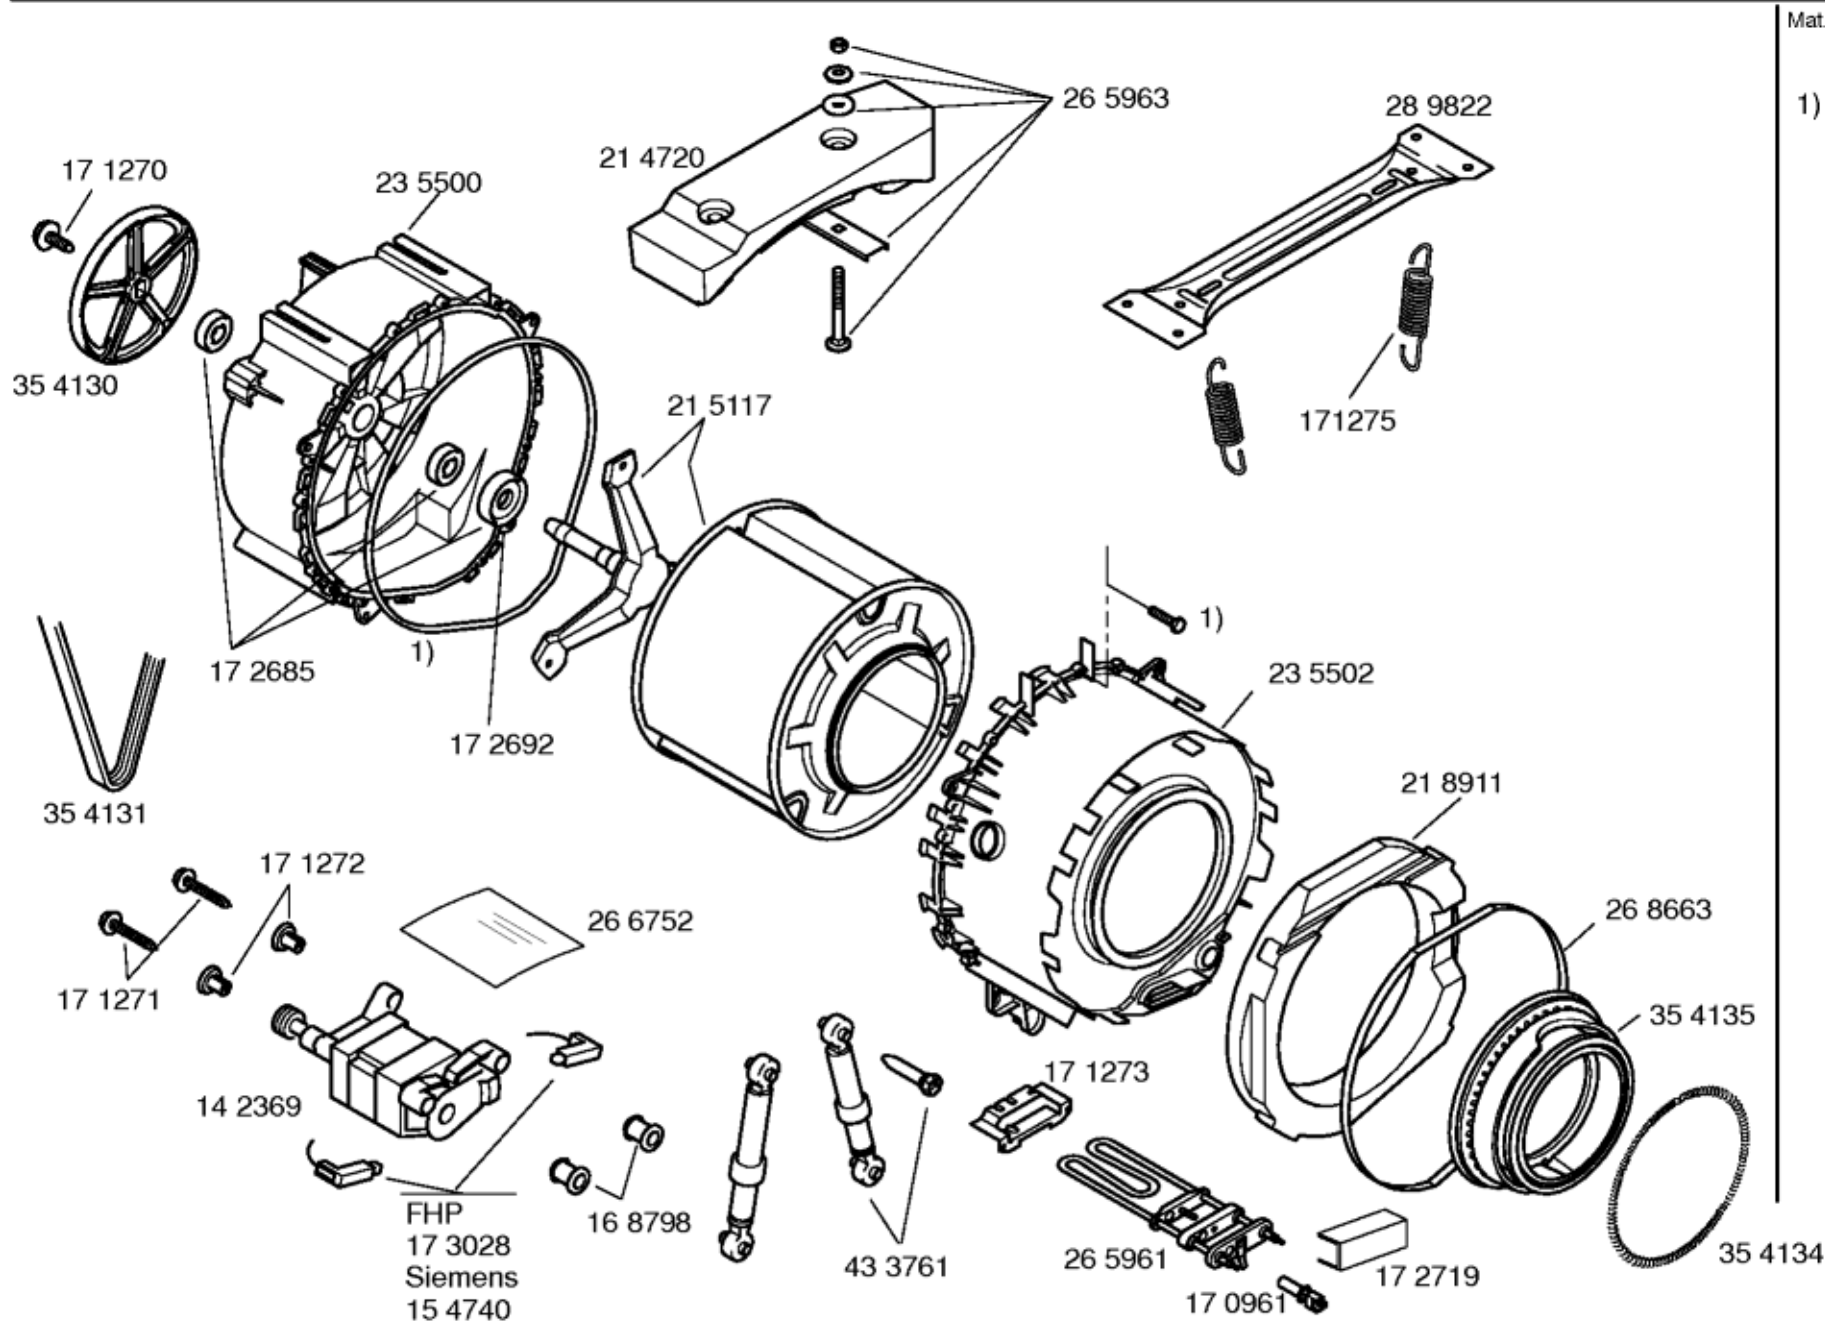

Mat. – Nr. – Konstante
3740 . . . . .

1) 26 5964