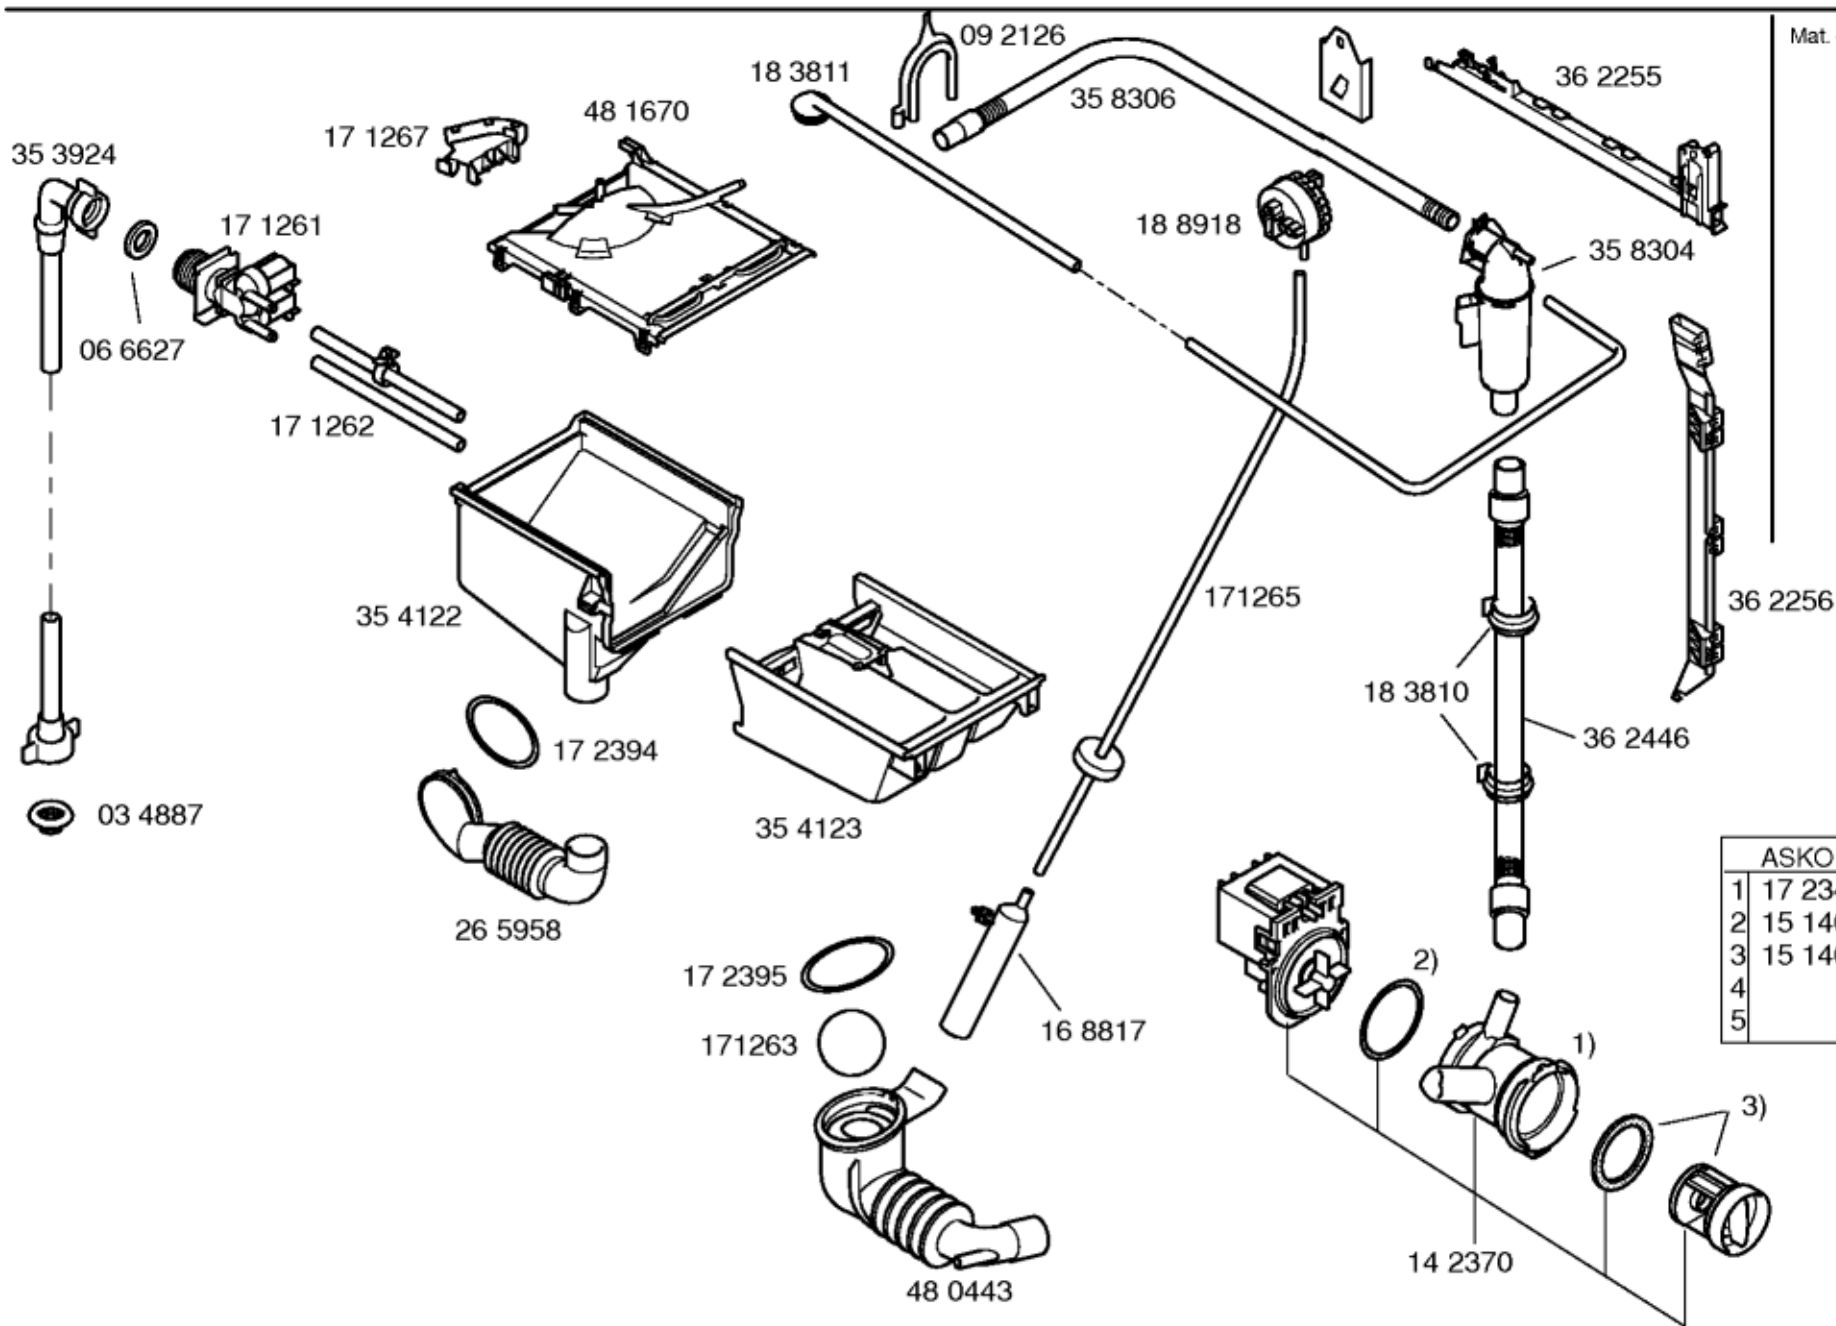

1) 26 5964

Mat. – Nr. – Konstante  
3740 . . . . .

	ASKOLL	COPRECI
1	17 2340	17 2337
2	15 1408	15 4358
3	15 1409	17 2339
4		
5		

<b>Position ID</b>	<b>Spare part no.</b>	<b>Replacement</b>	<b>Description</b>
0102	00266722	00481580	Power cord
0104	00171254	00623842	Capacitor-interference suppre.
0106	00172694		Cable harness
0106	00172695	00423701	Cable harness
0106	00172696	00423704	Cable harness
0106	00183210	00423702	Cable harness
0112	00172697		Coupling
0114	00172699		Knob-programme
0116	00172698		Coupling
0118	00172700		Knob-RPM
0119	00266748	00267678	Tray handle-dispenser
0200	00168813		Transit bolt
0202	00168814	00600388	Distance holder
0204	00165362		Cover
0206	00095209		Holder
0208	00285435		Case-rear part
0210	00235129		Housing
0212	00067332	00621463	Foot
0214	00218343		Worktop
0216	00167581		Holder
0220	00434552	00796389	Panel-base
0224	00182154		Electric lock
0226	00167587	00067083	Holder
0228	00066788		Holder
0230	00214719	00235567	Front panel
0232	00171264		Bushing
0234	00171269		Hinge-window

0236	00354126	00439671	fastening ring
0238	00432073		Ring
0240	00354128	11020392	Window
0242	00366232		Frame-window
0244	00266751		Handle
0246	00171255		Axis
0247	00181984	00634207	Latch
0300	00289822		Support
0302	00171275	00606818	Spring-tank
0304	00265963		Fixing kit
0306	00214720		Weight
0308	00171270		Screw
0310	00354130	11002942	Pulley
0312	00354131	00678914	Belt-drive
0314	00235500		Tub at rear
0315	00172685		Bearing set
0316	00265964		Sealing
0318	00172692	00613083	Shaft seal
0322	00215117		Drum
0324	00235502	00241627	Tub
0328	00268663		Clamp
0330	00354135		Boot gasket
0332	00354134		fastening ring
0334	00171273		Holder
0336	00265961		Heating element
0338	00170961		Sensor-NTC
0340	00433761	00448032	Shock absorber
0342	00171271		Screw
0344	00171272		Fixture