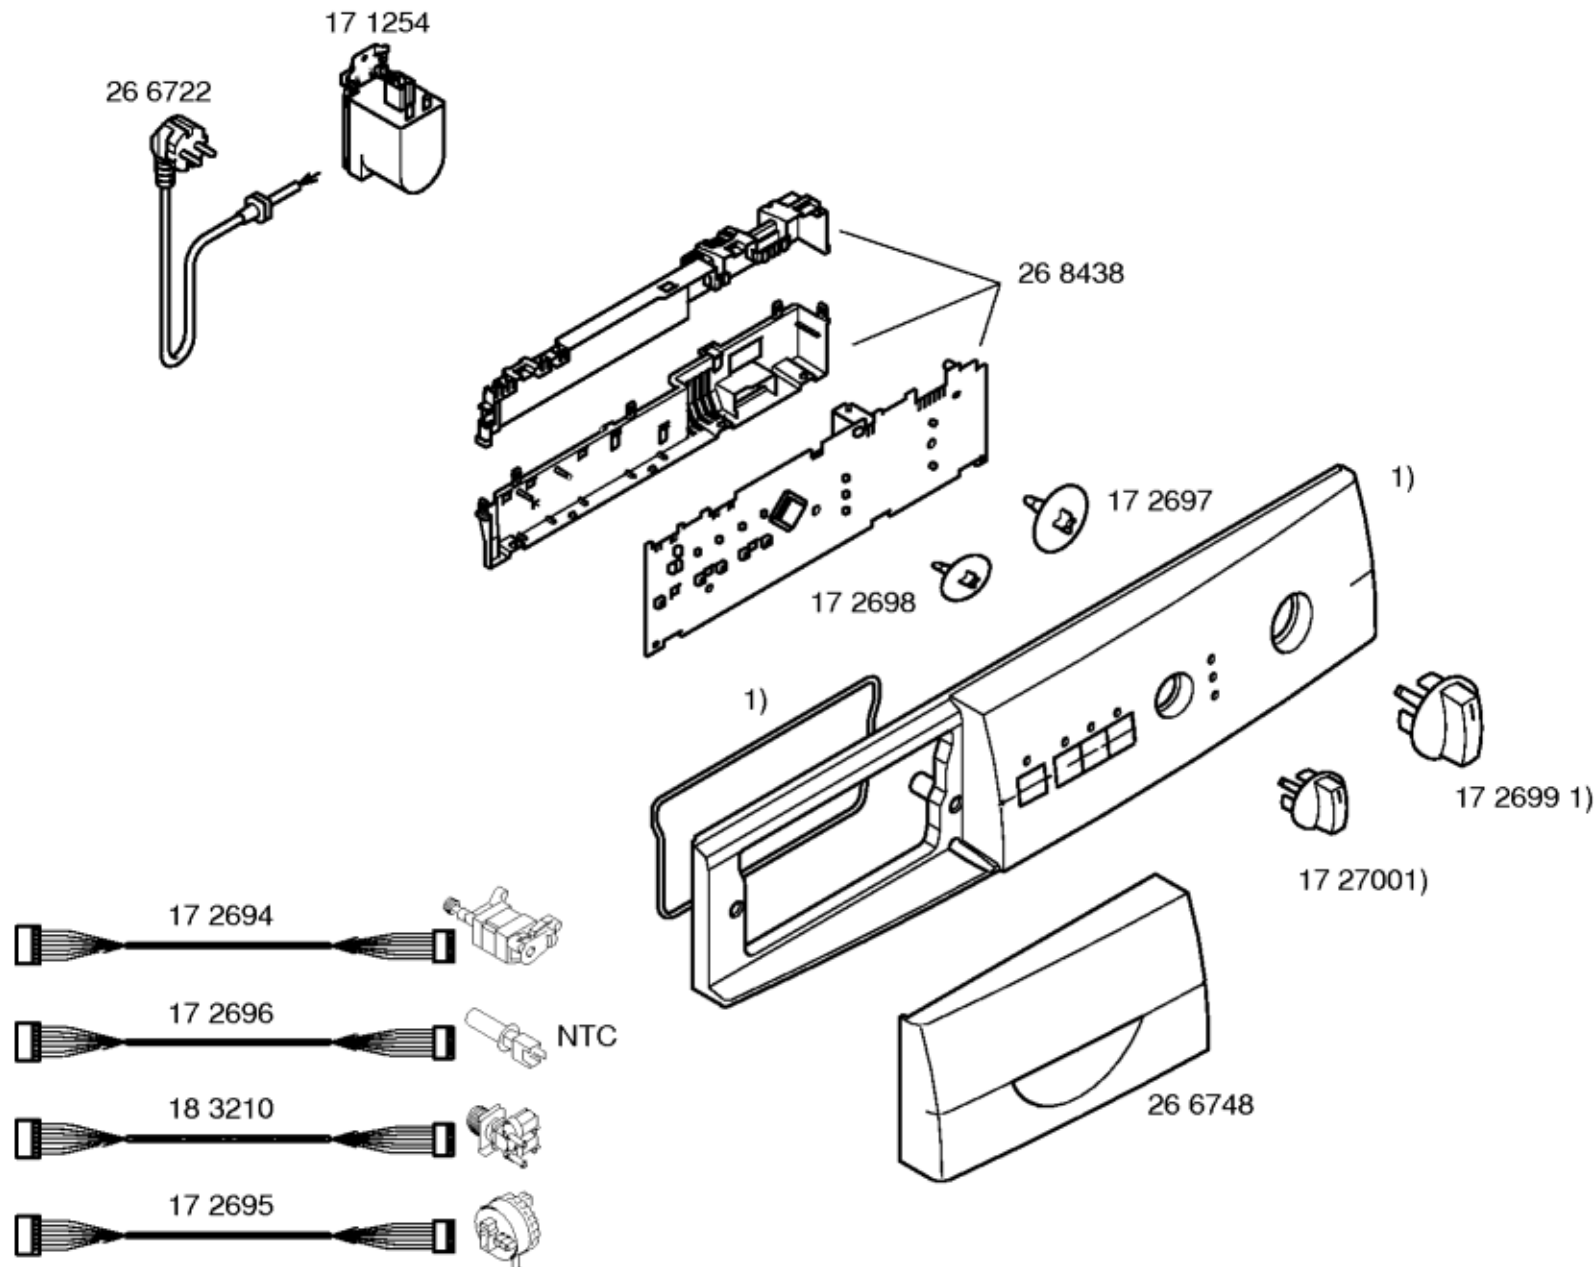

Mat.-Nr. – Konstante
3740 . . . . .

Gebrauchsanweisung
58 8357
el

Programmtabelle
58 8359
eL

1) 43 7469