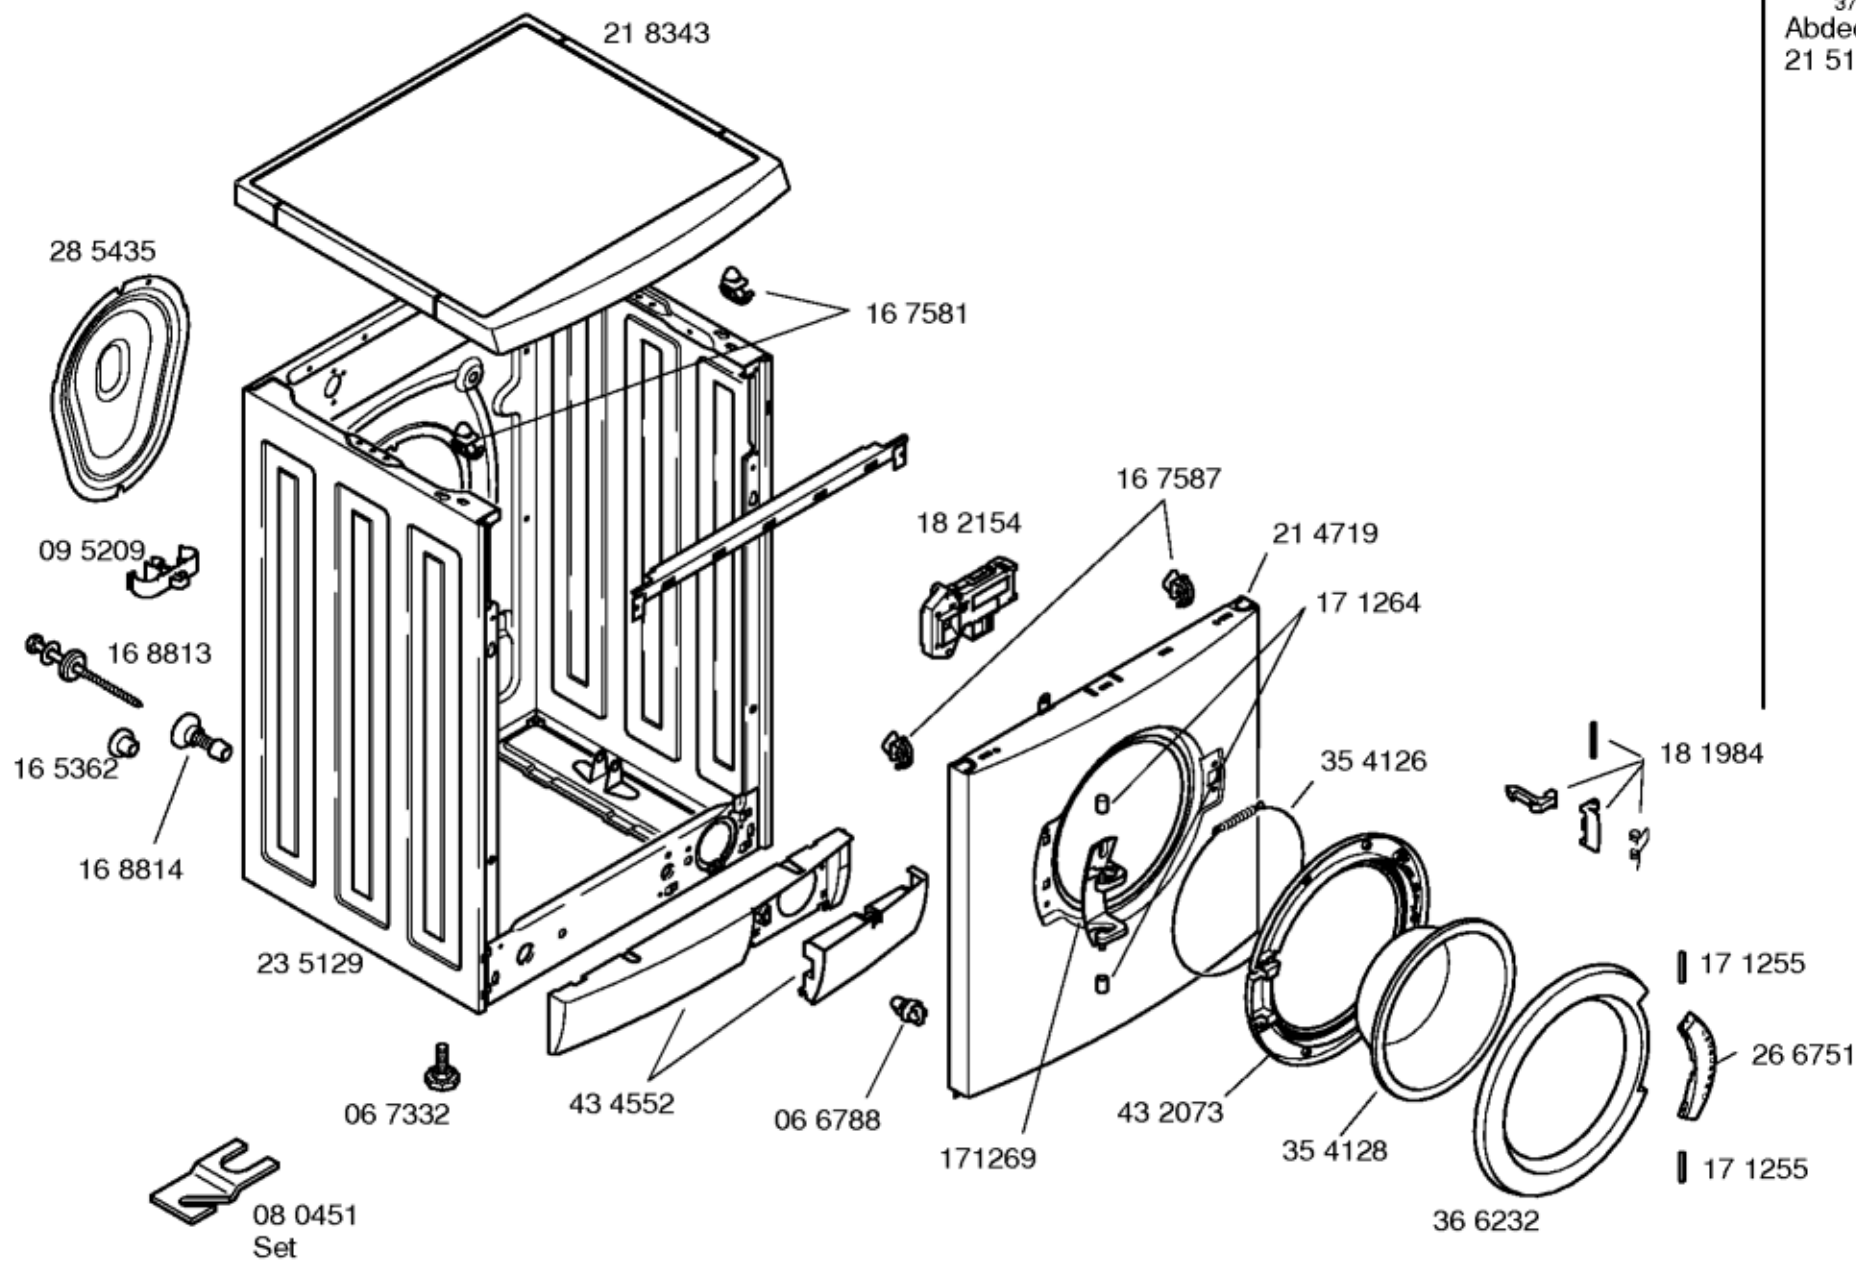

Mat. – Nr. – Konstante
3740
Abdeckplatte – VDE
21 5174