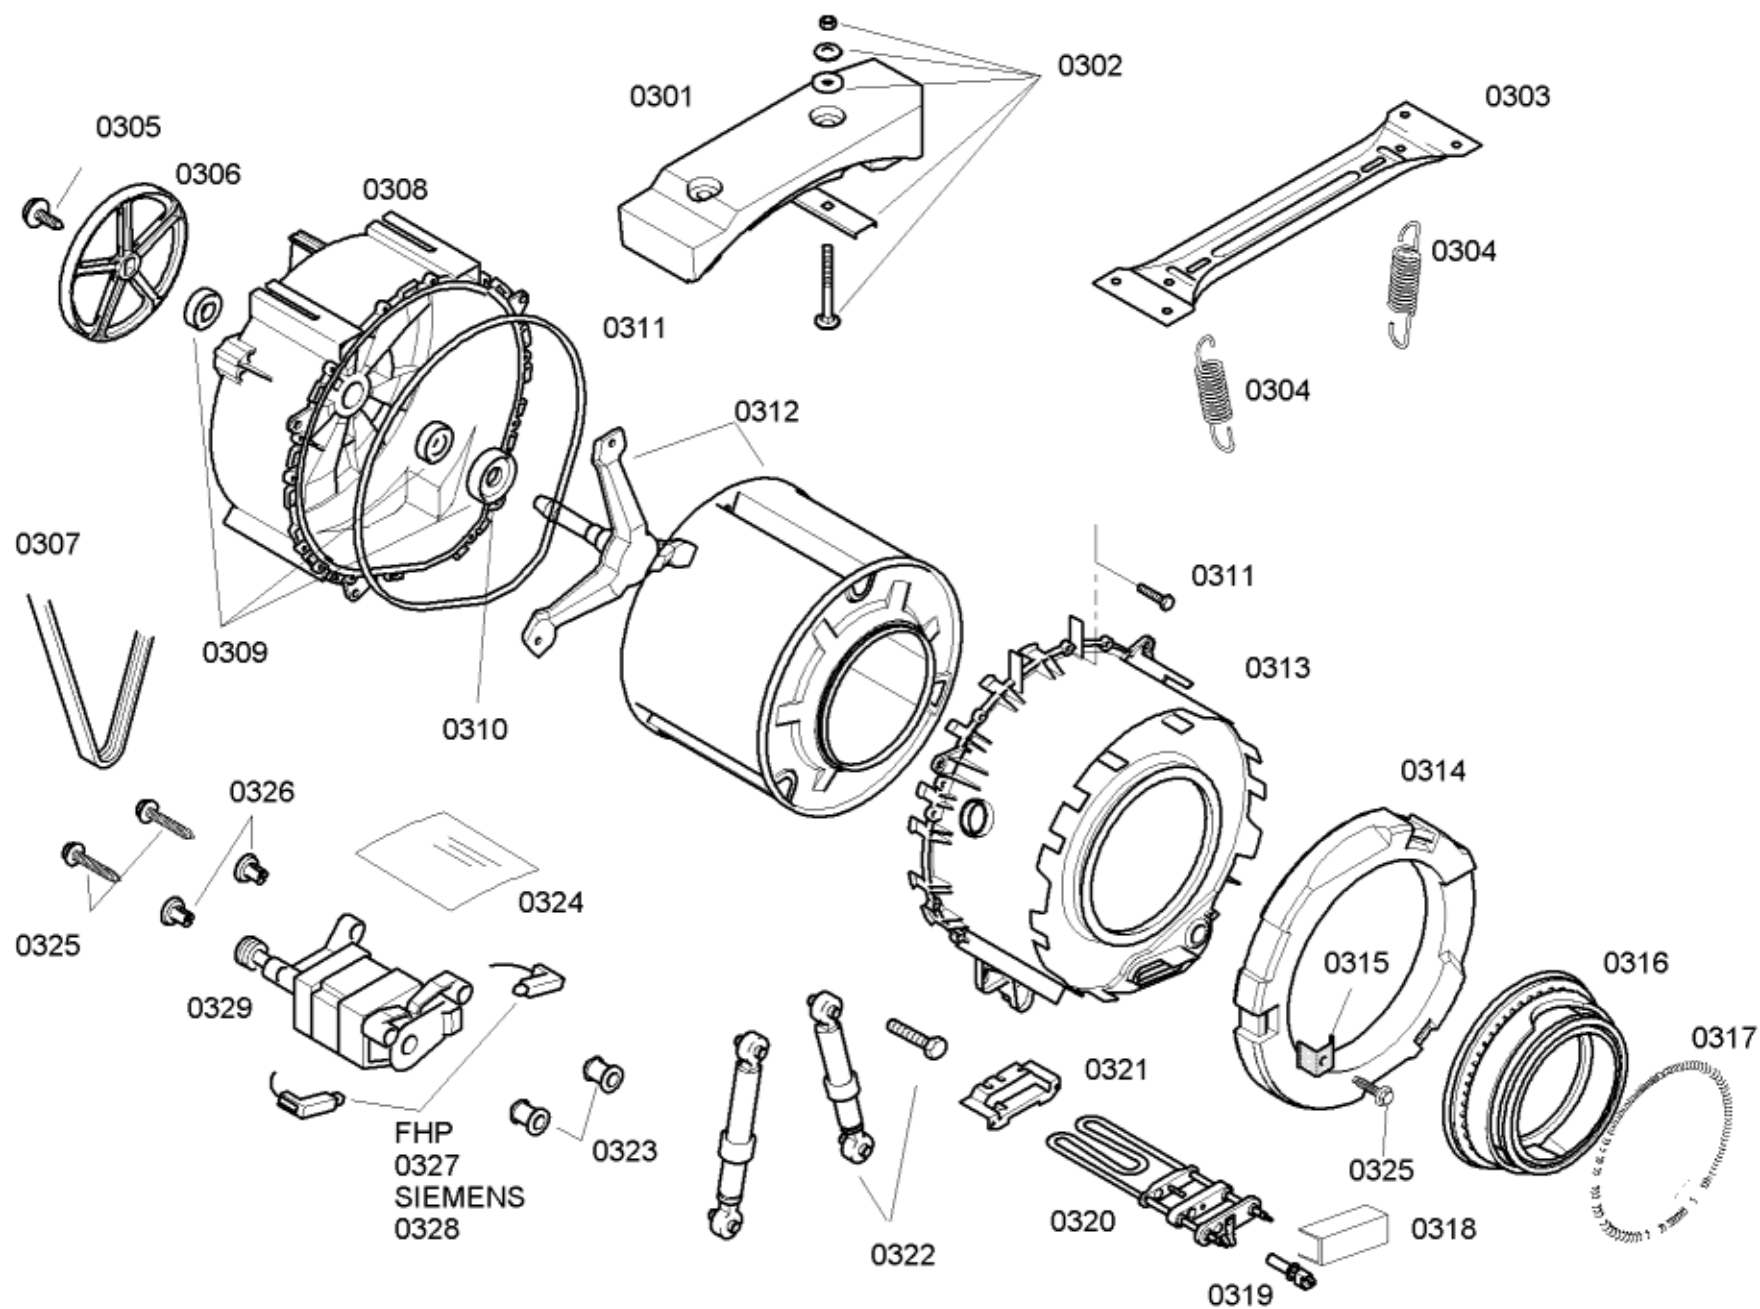

<b>Position ID</b>	<b>Spare part no.</b>	<b>Replacement</b>	<b>Description</b>
0101	00266722	00481580	Power cord
0102	00171254	00623842	Capacitor-interference suppre.
0105	00423938		Cable harness
0106	00423701		Cable harness
0107	00423702		Cable harness
0108	00423940		Cable harness
0109	00423939		Cable harness
0110	00423704		Cable harness
0111	00600110		Cable harness
0113	00173541	00188590	Sealing
0114	00266748	00267678	Tray handle-dispenser
0115	00172697		Coupling
0116	00172699		Knob-programme
0117	00172698		Coupling
0118	00172700		Knob-RPM
0119	00182429		Nut
8000	00472560		Built-under kit

<b>Position ID</b>	<b>Spare part no.</b>	<b>Replacement</b>	<b>Description</b>
0301	00214720		Weight
0302	00265963		Fixing kit
0303	00289822		Support
0304	00069605		Spring
0305	00171270		Screw
0306	00354130	11002942	Pulley
0307	00354131	00678914	Belt-drive
0308	00235500		Tub at rear
0309	00172686		Bearing set
0310	00172692	00613083	Shaft seal
0311	00265964		Sealing
0312	00215117		Drum
0313	00235502	00241627	Tub
0314	00475501		Weight
0315	00184285		Holder
0316	00354135		Boot gasket
0317	00354134		fastening ring
0318	00172719		Cover
0319	00170961		Sensor-NTC
0320	00265961		Heating element
0321	00171263		Ball-sump
0322	00433761	00448032	Shock absorber
0323	00168798		Holder
0324	00266752		Cover
0325	00171271		Screw
0326	00171272		Fixture
0327	00173028		Carbon-brush