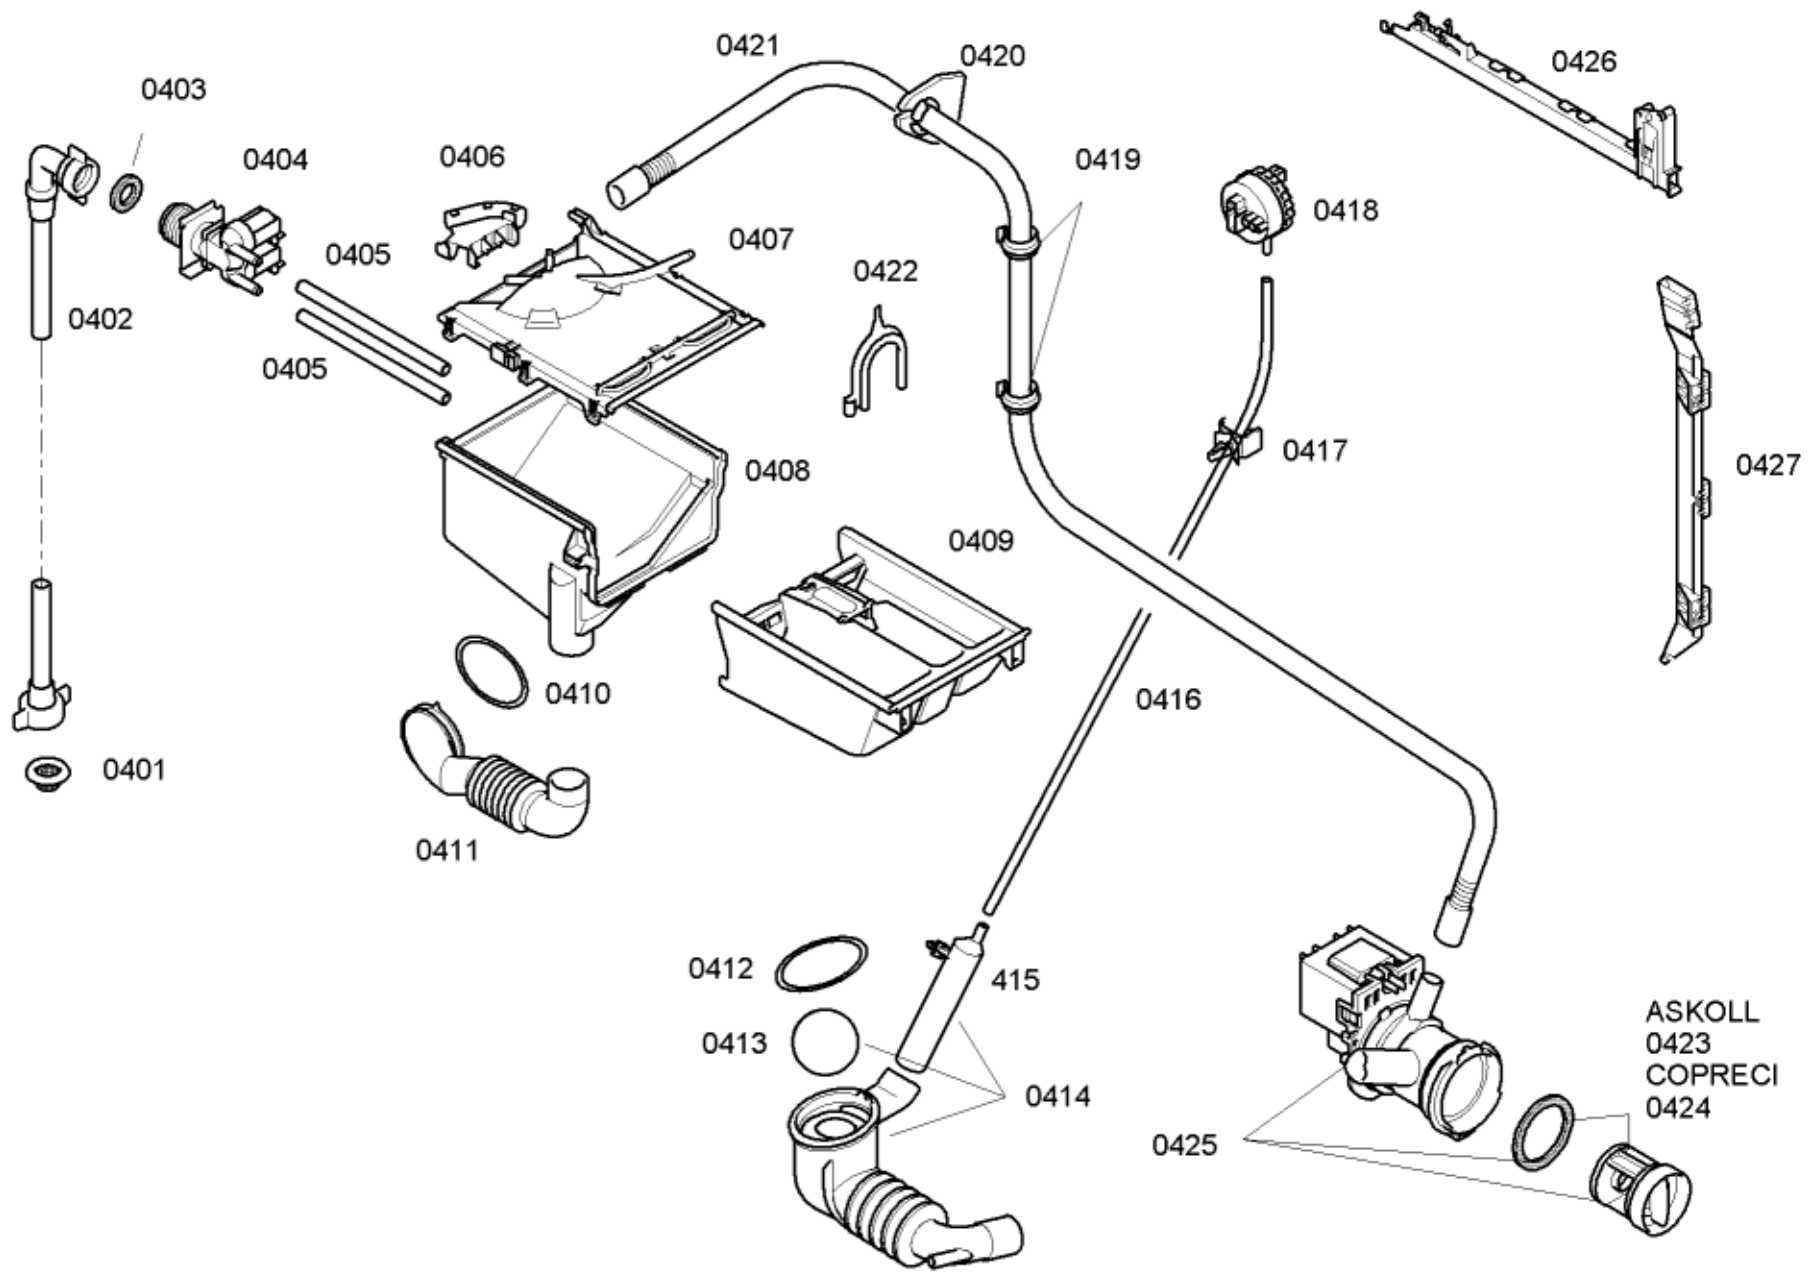

ASKOLL
0423
COPRECI
0424