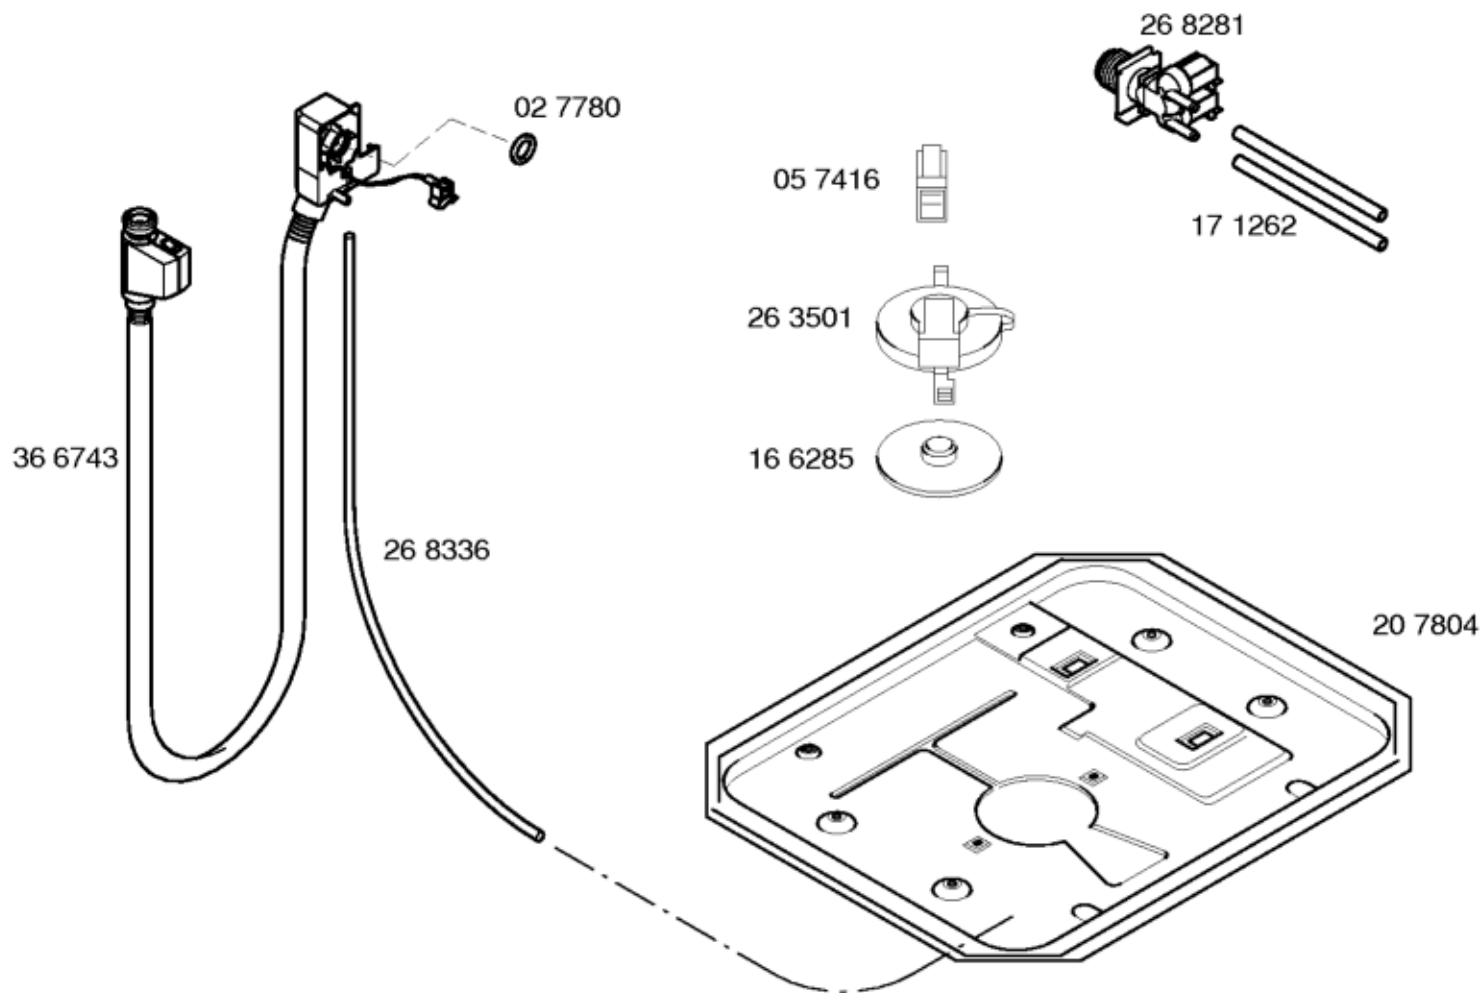

Mat. - Nr. - Konstante  
3740 . . . . .

Gebrauchs-/  
Aufstelanweisung  
59 1830  
(DE)

- 1) 44 0829  
(DE,EN)
- 2) 42 3941  
V01  
60 0110  
V02

Mat. – Nr. – Konstante  
3740 . . . . .

Mat. - Nr. - Konstante  
3740 . . . . .

<b>Position ID</b>	<b>Spare part no.</b>	<b>Replacement</b>	<b>Description</b>
0010	00067332	00621463	Foot
0020	00084713	00655300	Holder
0030	00141874	00145787	Pump-drain
0040	00141875	00144797	Motor
0050	00163750		Ball bearing
0070	00167581		Holder
0080	00167587	00067083	Holder
0090	00170961		Sensor-NTC
0100	00171253	00481580	Power cord
0110	00171254	00623842	Capacitor-interference suppre.
0120	00171270		Screw
0130	00171271		Screw
0140	00171272		Fixture
0150	00171273		Holder
0160	00171275	00606818	Spring-tank
0170	00171291	00613082	Shaft seal
0180	00172394	00421488	fastening ring
0190	00172395	00603523	fastening ring
0200	00172688	00448032	Shock absorber
0210	00172699		Knob-programme
0220	00172700		Knob-RPM
0230	00181184		Hose-vent
0240	00182154		Electric lock
0250	00182194		Lid
0260	00186869	00429205	Transit bolt
0270	00186870		Transit bolt
0290	00214720		Weight

0300	00214721	00773470	Weight
0310	00215113	00773699	Drum
0320	00218343		Worktop
0330	00235501	00715100	Tub
0340	00235567		Front panel
0350	00236013		Tub
0360	00241219	00711567	Housing
0370	00263501	00702594	Float
0380	00265958		Hose-fill
0390	00265961		Heating element
0400	00265964		Sealing
0410	00265965		Band
0420	00268281	00428211	Valve-magnet
0430	00268336		Hose-overflow
0440	00289822		Support
0450	00354126	00439671	fastening ring
0460	00354130	11002942	Pulley
0470	00354134		fastening ring
0480	00354135		Boot gasket
0510	00358305		Hose
0520	00358306		Outlet hose
0530	00358923		Rail
0540	00358931	00435791	Rail
0550	00360829	00439490	Belt-drive
0560	00366743	00704767	Aquastop
0570	00434099		Rail
0580	00436816		Case-rear part
0630	00354128	11020392	Window
0640	00171255		Axis