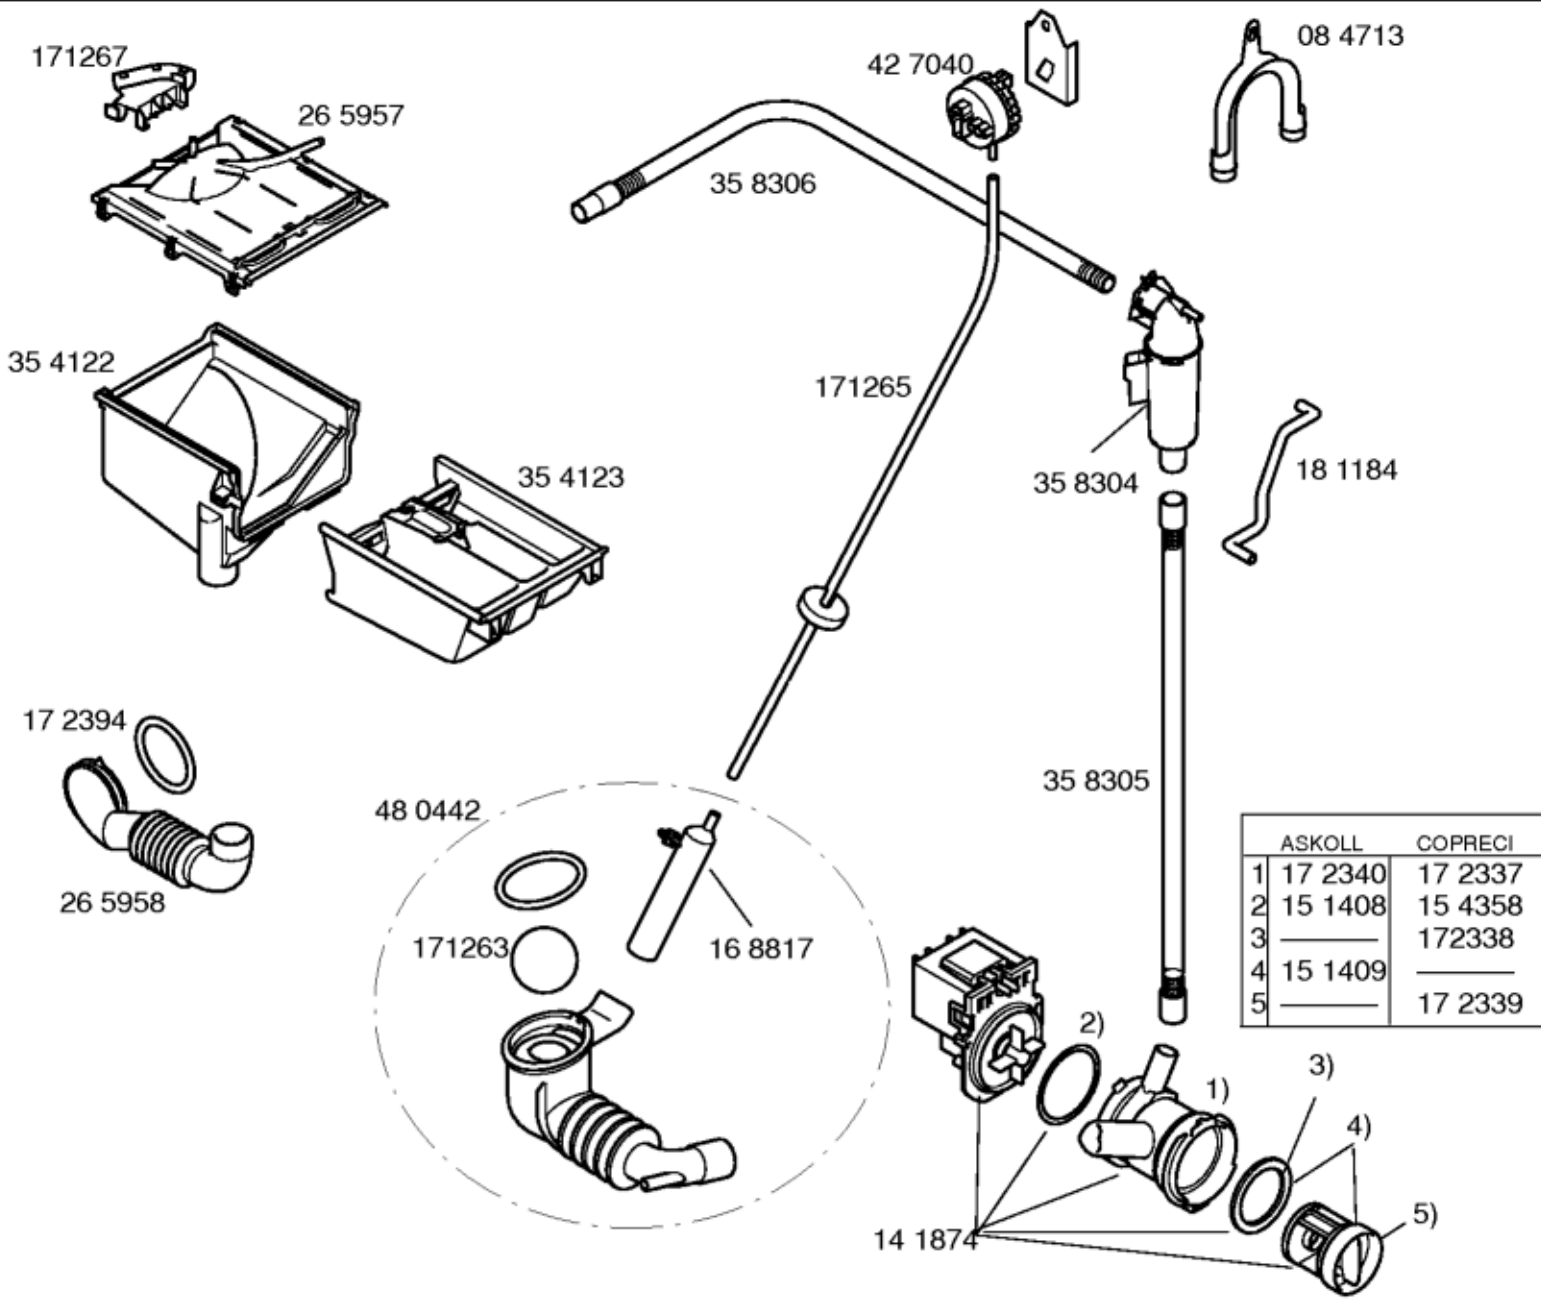

Mat. - Nr. - Konstante  
3740 . . . . .

Gebrauchs-/  
Aufstelanweisung  
59 1830  
(DE)

- 1) 44 0829  
(DE,EN)
- 2) 42 3941  
V01  
60 0110  
V02

Mat. – Nr. – Konstante  
3740 . . . . .

Mat. - Nr. - Konstante  
3740 . . . . .

<b>Position ID</b>	<b>Spare part no.</b>	<b>Replacement</b>	<b>Description</b>
0010	00067332	00621463	Foot
0020	00084713	00655300	Holder
0030	00141874	00145787	Pump-drain
0040	00141875	00144797	Motor
0050	00163750		Ball bearing
0070	00167581		Holder
0080	00167587	00067083	Holder
0090	00170961		Sensor-NTC
0100	00171253	00481580	Power cord
0110	00171254	00623842	Capacitor-interference suppre.
0120	00171270		Screw
0130	00171271		Screw
0140	00171272		Fixture
0150	00171273		Holder
0160	00171275	00606818	Spring-tank
0170	00171291	00613082	Shaft seal
0180	00172394	00421488	fastening ring
0190	00172395	00603523	fastening ring
0200	00172688	00448032	Shock absorber
0210	00172699		Knob-programme
0220	00172700		Knob-RPM
0230	00181184		Hose-vent
0240	00182154		Electric lock
0250	00182194		Lid
0260	00186869	00429205	Transit bolt
0270	00186870		Transit bolt
0290	00214720		Weight

0300	00214721	00773470	Weight
0310	00215113	00773699	Drum
0320	00218343		Worktop
0330	00235501	00715100	Tub
0340	00235567		Front panel
0350	00236013		Tub
0360	00241219	00711567	Housing
0370	00263501	00702594	Float
0380	00265958		Hose-fill
0390	00265961		Heating element
0400	00265964		Sealing
0410	00265965		Band
0420	00268281	00428211	Valve-magnet
0430	00268336		Hose-overflow
0440	00289822		Support
0450	00354126	00439671	fastening ring
0460	00354130	11002942	Pulley
0470	00354134		fastening ring
0480	00354135		Boot gasket
0510	00358305		Hose
0520	00358306		Outlet hose
0530	00358923		Rail
0540	00358931	00435791	Rail
0550	00360829	00439490	Belt-drive
0560	00366743	00704767	Aquastop
0570	00434099		Rail
0580	00436816		Case-rear part
0630	00354128	11020392	Window
0640	00171255		Axis