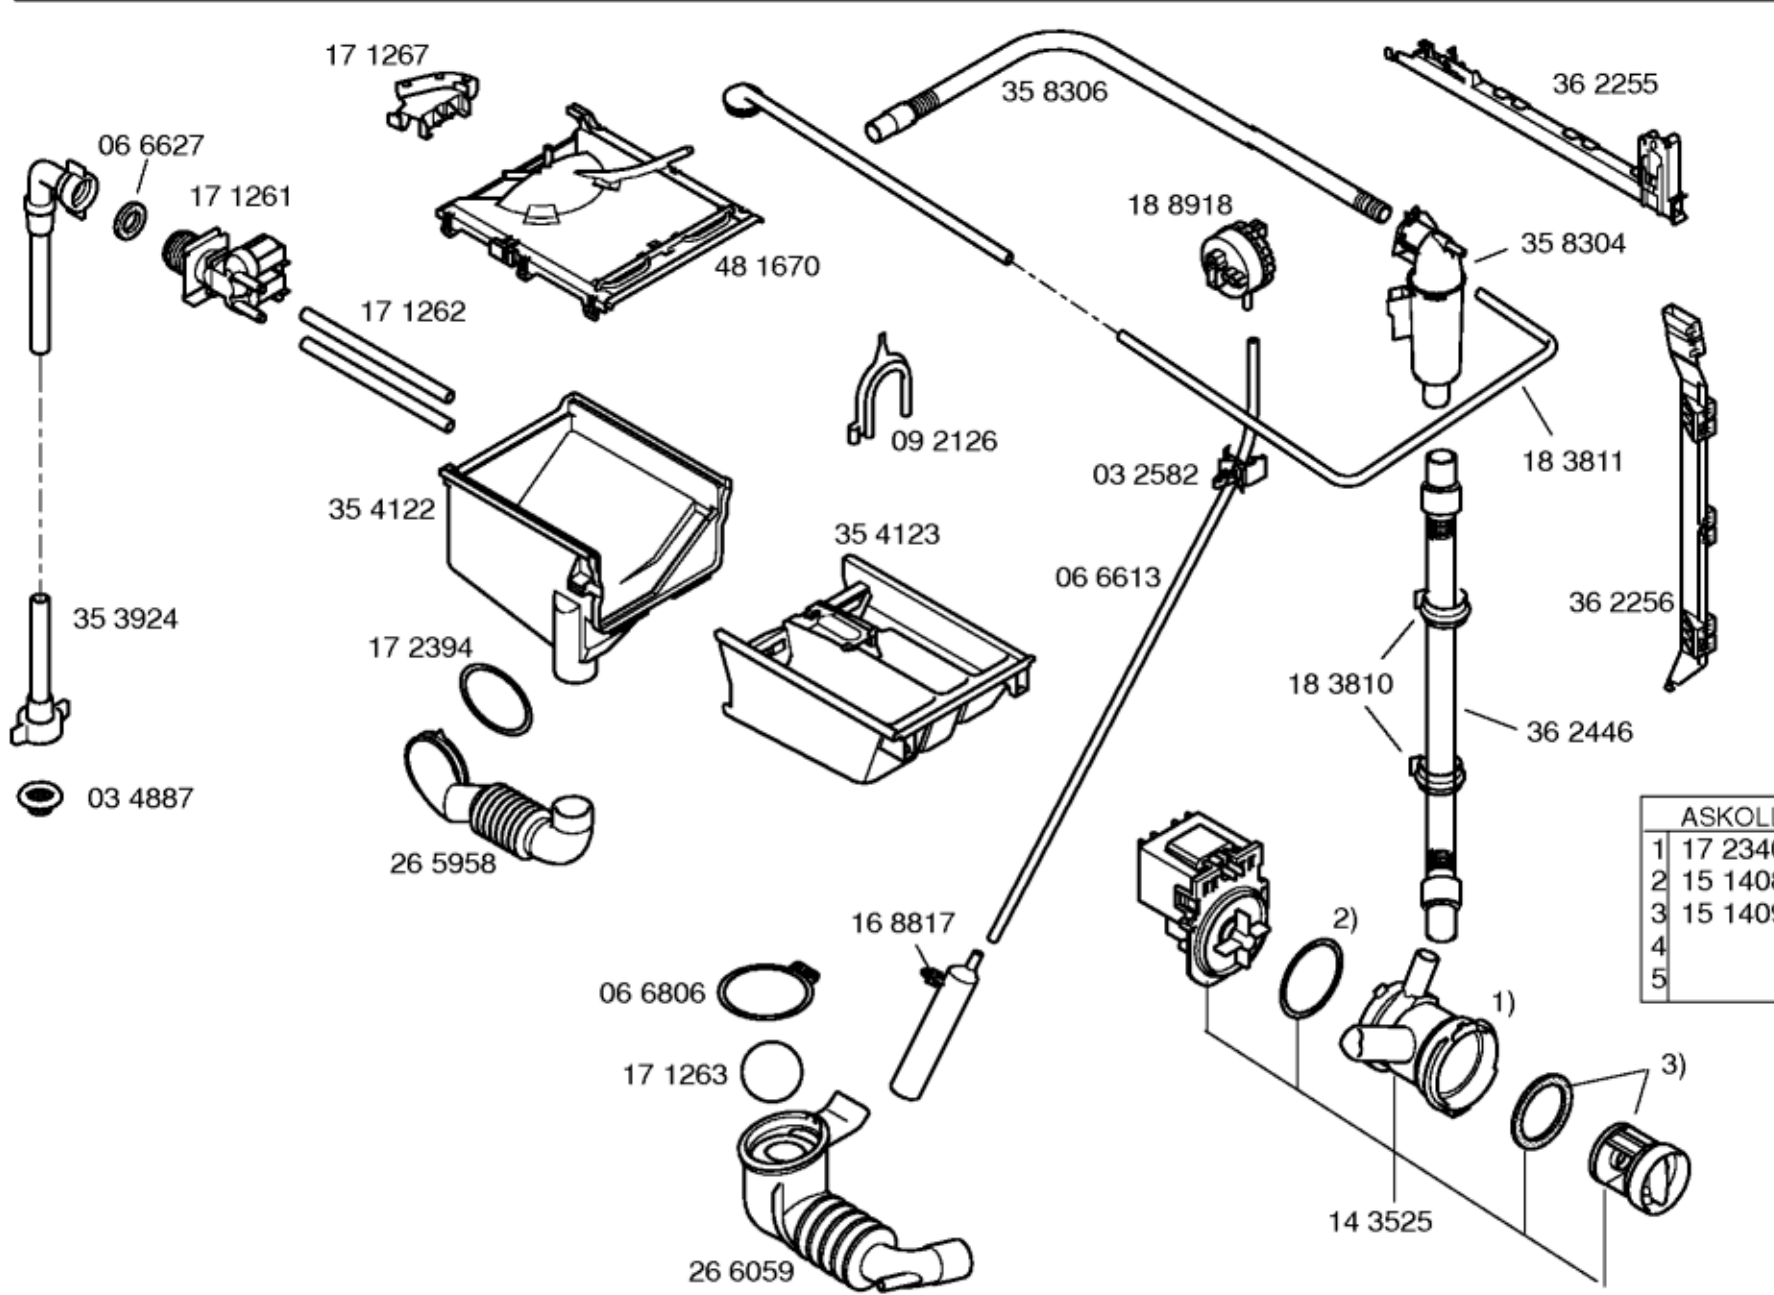

Ident – Nummern – Konstante
3740

	ASKOLL	COPRECI
1	17 2340	17 2337
2	15 1408	15 4358
3	15 1409	172339
4		
5		

Position ID	Spare part no.	Replacement	Description
0100	00587068		Instruction manual
0101	00421090		Program table
0102	00266722	00481580	Power cord
0104	00171254	00623842	Capacitor-interference suppre.
0106	00183594		Cable harness
0107	00183595		Cable harness
0108	00418251		Cable harness
0109	00183599		Cable harness
0110	00183602		Cable harness
0111	00418253		Cable harness
0112	00418255		Cable harness
0113	00183605		Cable harness
0114	00481540	00493685	PC board
0116	00173541	00188590	Sealing
0122	00172697		Coupling
0124	00172699		Knob-programme
0126	00267678		Tray handle-dispenser
0130	00435232		Panel-facia
0200	00168813		Transit bolt
0202	00168814	00600388	Distance holder
0204	00165362		Cover
0206	00095209		Holder
0208	00285435		Case-rear part
0210	00235129		Housing
0212	00067332	00621463	Foot
0214	00218343		Worktop
0216	00167581		Holder

0325	00170961		Sensor-NTC
0326	00184285		Holder
0328	00171271		Screw
0330	00217422		Weight
0332	00354134		fastening ring
0334	00354135		Boot gasket
0338	00265963		Fixing kit
0340	00214720		Weight
0342	00289822		Support
0344	00069605		Spring
0348	00481932	00448032	Shock absorber
0350	00143837	00144003	Motor
0351	00165171		Carbon-brush
0354	00168798		Holder
0356	00171272		Fixture
0358	00264572		Screw
0360	00264987		Belt-drive
0400	00353924	00700836	Hose-inlet
0402	00034887	00027780	Filter-water inlet
0404	00066627		Sealing
0406	00171261	00428210	Valve-magnet
0408	00171262		Hose-valve/soap box
0409	00171267		Holder
0410	00481670		Dispenser tray-upper part
0412	00354122		Dispenser tray-lower part
0414	00354123		Dispenser tray
0416	00265958		Hose-fill
0417	00172394	00421488	fastening ring
0418	00266059		Eco-hose-sump