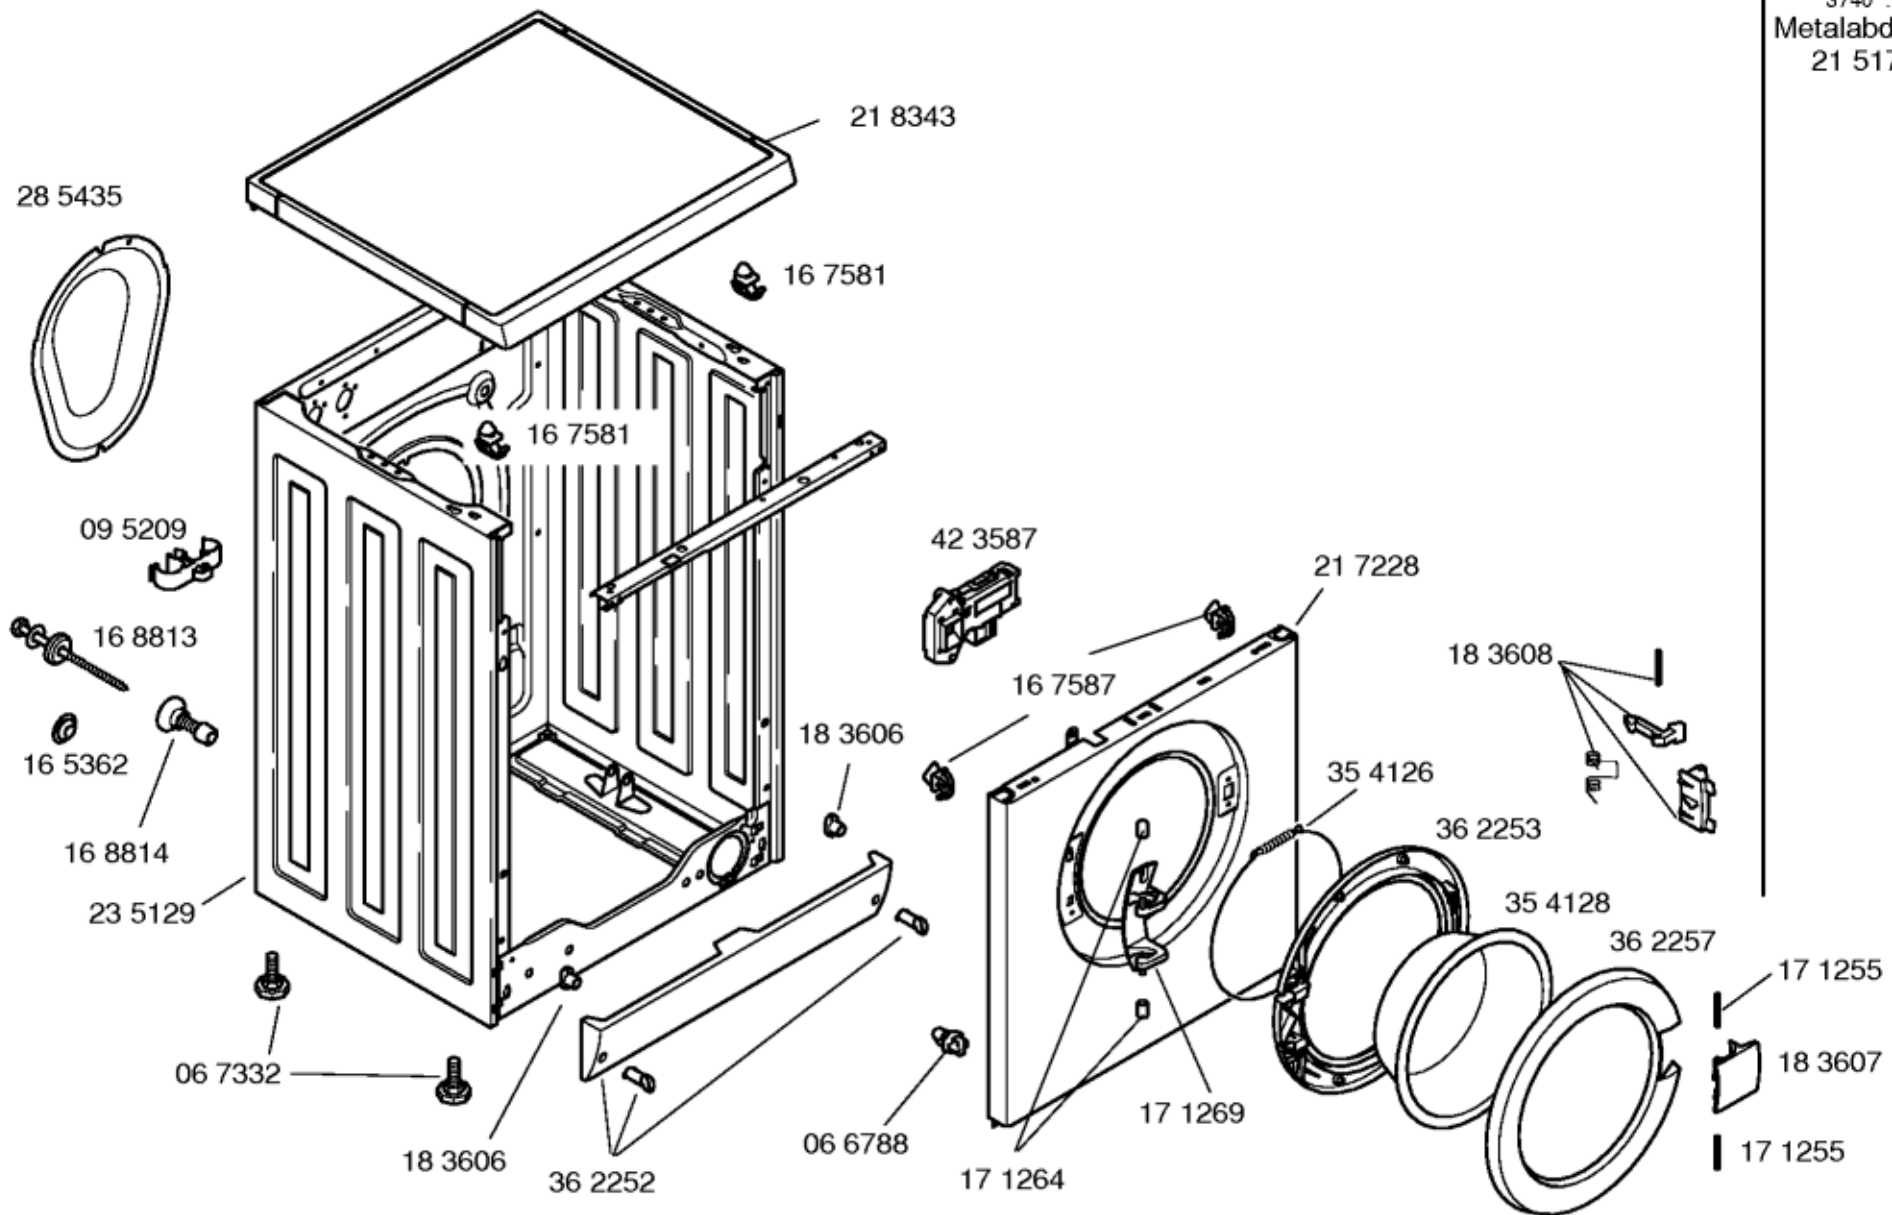

Ident – Nummern – Konstante
3740 . . . . .
Metalabdeckung–VDE
21 5174