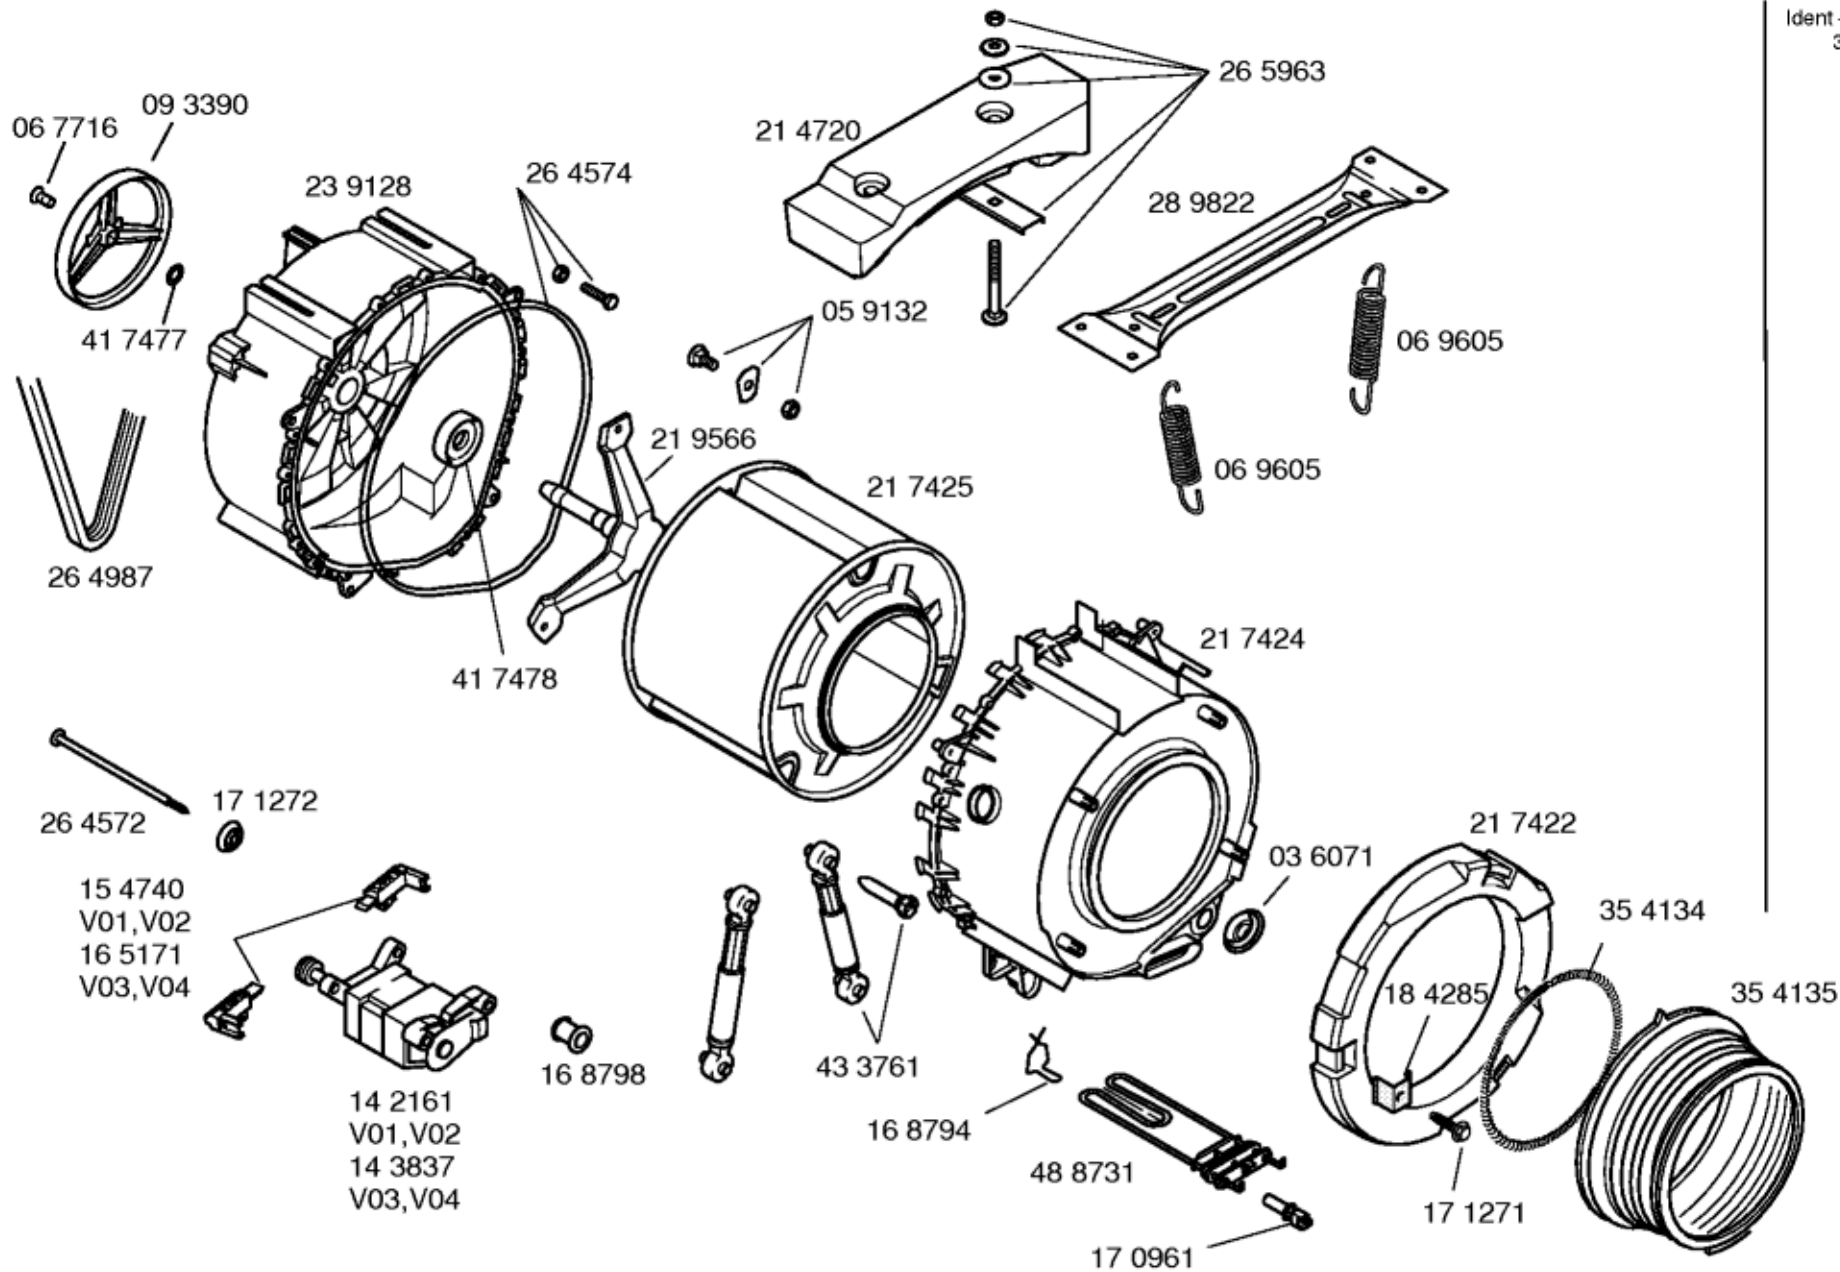

Ident – Nummern – Konstante
3740 . . . . .