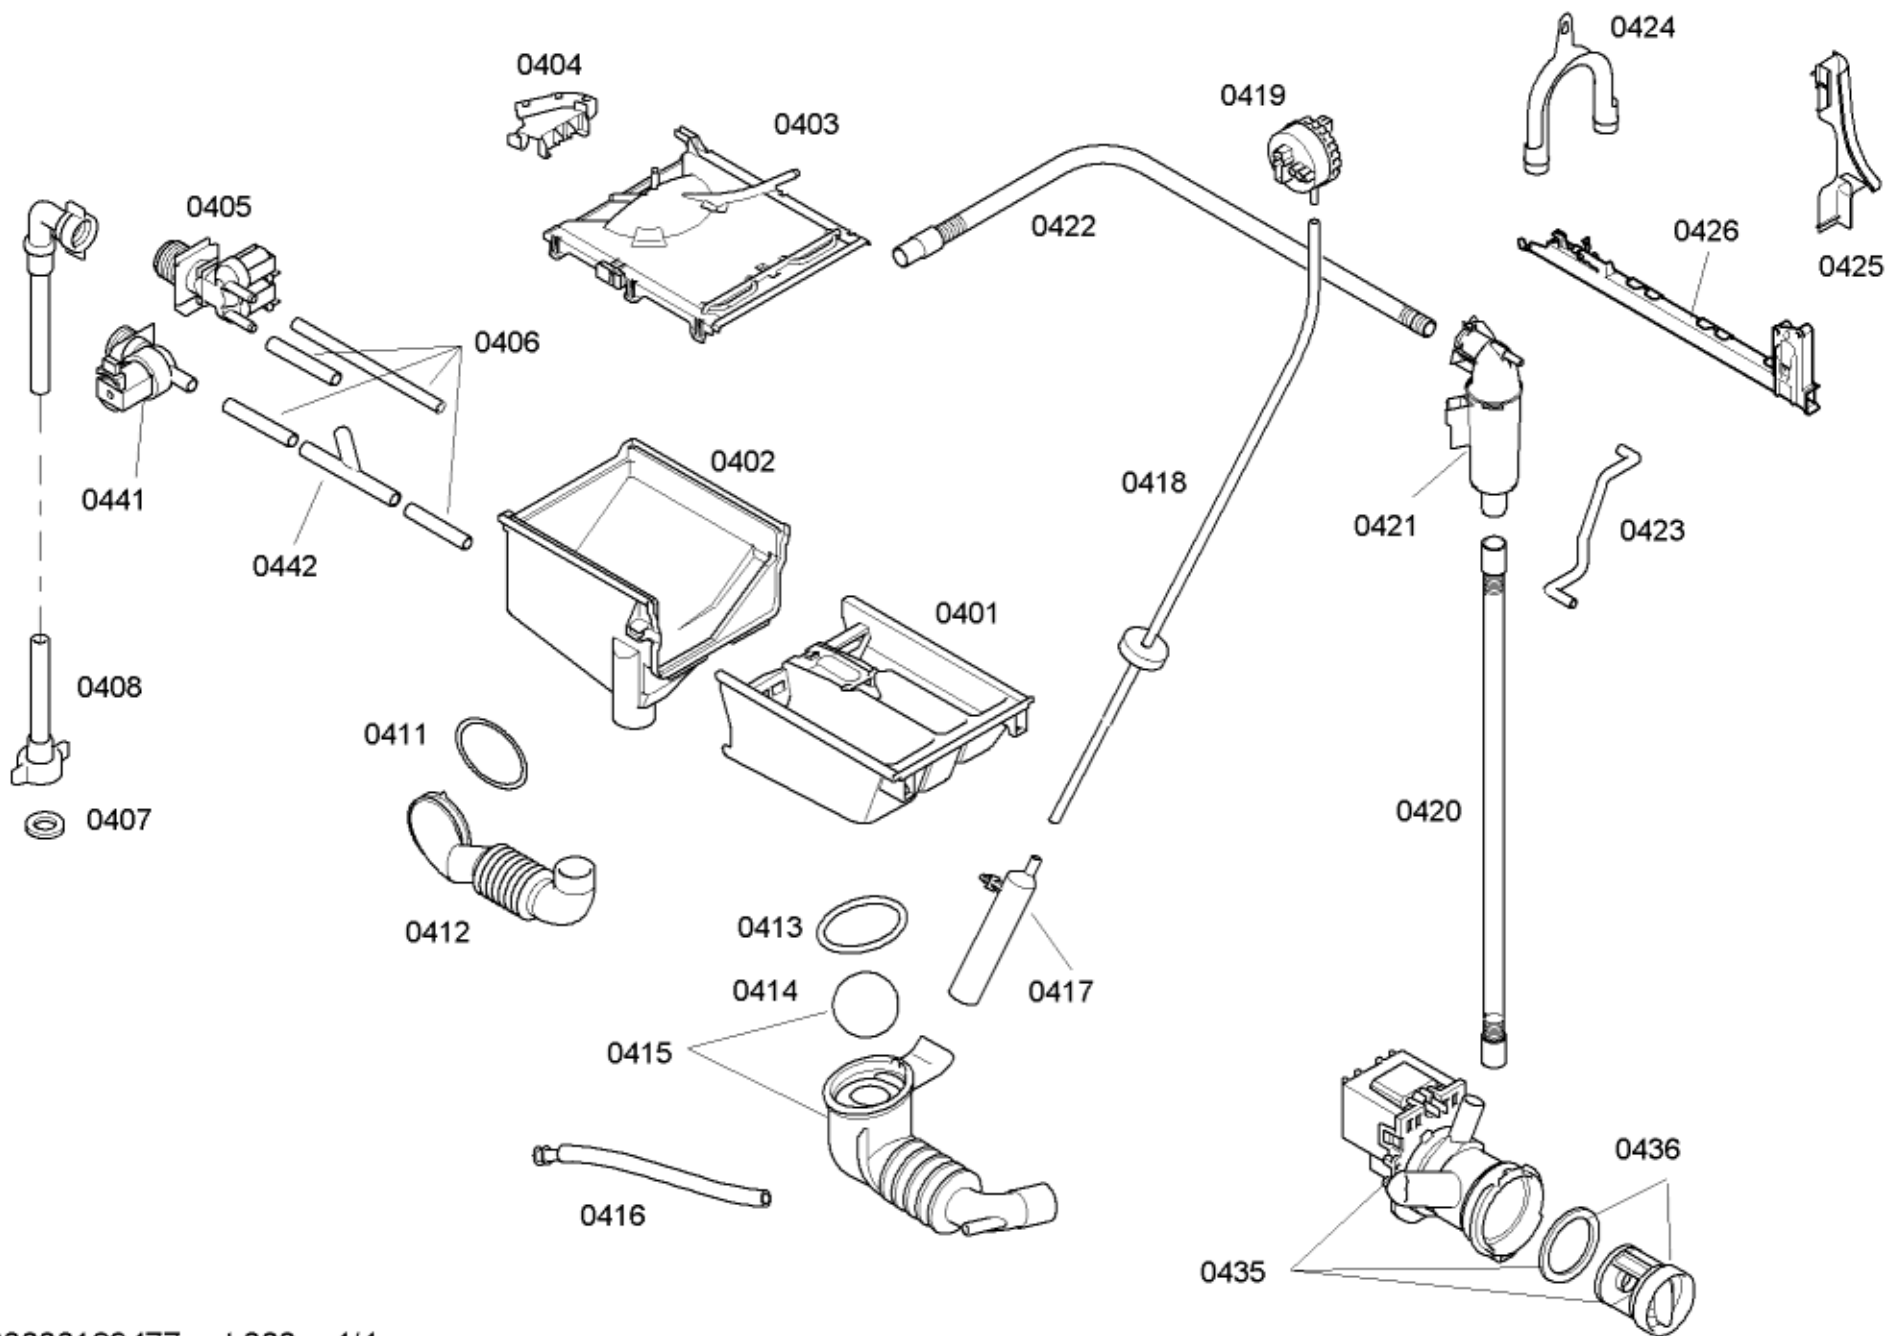

0235

00173251

00634207

Latch

Position ID	Spare part no.	Replacement	Description
0301	00142197		Motor
0302	00154740		Carbon-brush
0303	00168798		Holder
0304	00171272		Fixture
0305	00171271		Screw
0307	00175369		Sensor-NTC
0308	00171273		Holder
0309	00265961		Heating element
0310	00448032		Shock absorber
0311	00439491		Belt-drive
0312	00171270		Screw
0313	00354130	11002942	Pulley
0314	00172686		Bearing set
0315	00416886		Sealing
0316	00236013		Tub
0317	00171291	00613082	Shaft seal
0318	00478125	00773699	Drum
0319	00238441	00715100	Tub
0320	00216833	00773470	Weight
0321	00265965		Band
0322	00354135		Boot gasket
0323	00354134		fastening ring
0324	00214720		Weight
0325	00265963		Fixing kit
0326	00642529		Spring-tank
0327	00427067		Spring guide

Position ID	Spare part no.	Replacement	Description
0401	00354123		Dispenser tray
0403	00265957		Dispenser tray-upper part
0404	00171267		Holder
0405	00428210		Valve-magnet
0406	00171262		Hose-valve/soap box
0407	00027780		Filter-water inlet
0411	00421488		fastening ring
0412	00265958		Hose-fill
0413	00603523		fastening ring
0414	00171263		Ball-sump
0415	00480436		Eco-hose-sump
0416	00421214		Drain hose
0417	00424981		Pressure chamber
0418	00491919		Hose-pressure chamber
0419	00427040		Regulator-water level
0420	00358305		Hose
0421	00358304		Container return
0422	00358306		Outlet hose
0423	00175789		Hose-vent
0424	00084713	00655300	Holder
0425	00267238		Holder
0426	00362255		Duct
0435	00144486		Pump-drain
0436	00602008	00647920	Filter-fluff
0441	00428212		Valve-magnet
0442	00173254		Connection piece