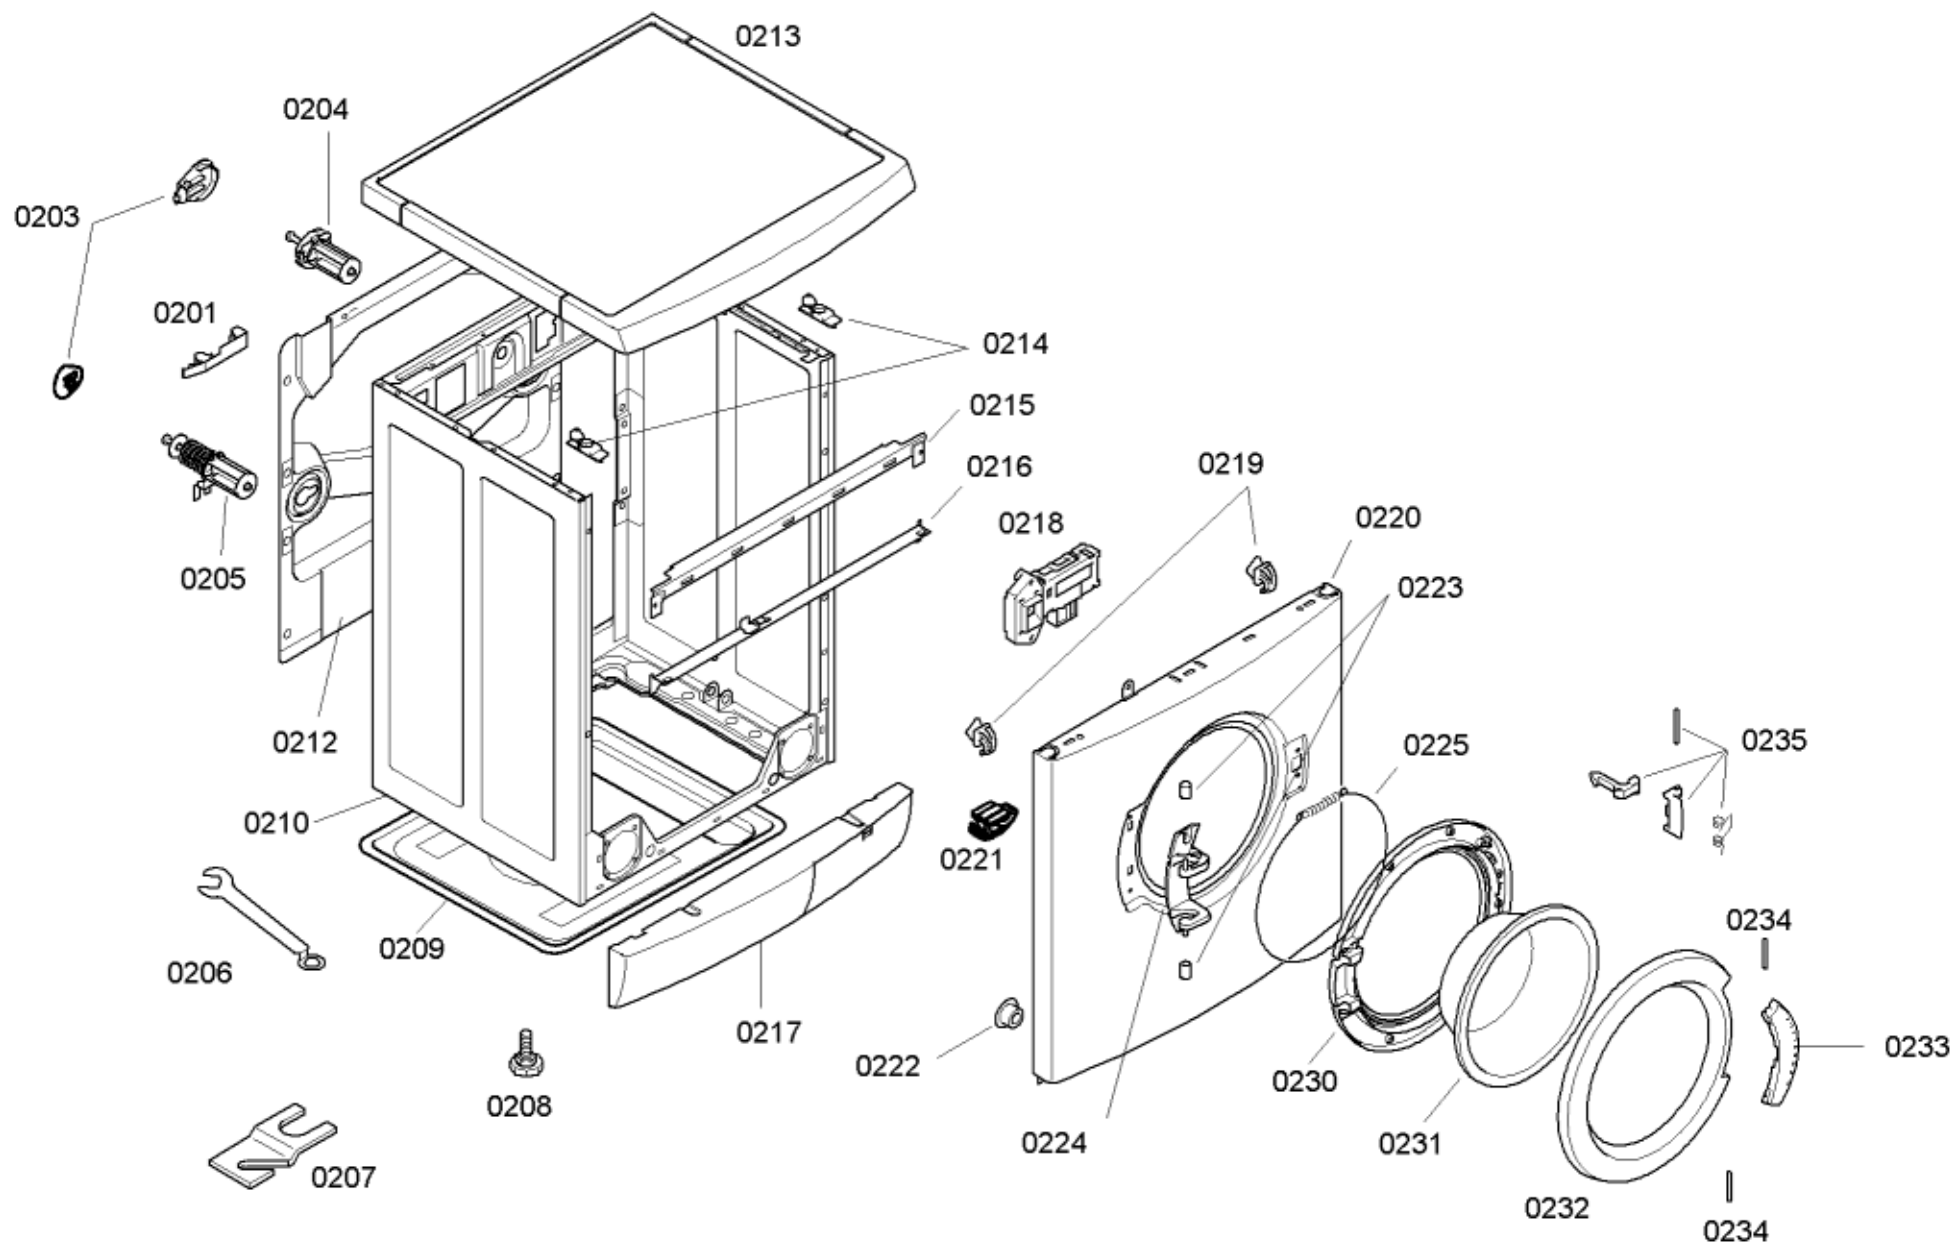

Position ID	Spare part no.	Replacement	Description
0201	00029853		Holder
0202	00170933		Cover
0203	00170933		Cover
0204	00173226		Transit bolt
0205	00173225		Transit bolt
0206	00416875		Auxiliary tool
0207	00493529		Floor Securing Component
0209	00207804		Case-bottom
0210	00243121	00247508	Housing
0212	00474870		Case-rear part
0213	00215252		Worktop
0214	00183786		Holder
0215	00358932		Rail
0216	00435791		Rail
0217	00669408		Panel-base
0219	00167587	00067083	Holder
0220	00474541	00235567	Front panel
0221	00187094		Distance holder
0222	00029854	00606923	Holder
0223	00171264		Bushing
0224	00171269		Hinge-window
0225	00439671		fastening ring
0230	00432074		Frame-window
0231	00354128	11020392	Window
0232	00369605		Frame-window
0233	00490903		Handle
0234	00171255		Axis

0235

00173251

00634207

Latch

Position ID	Spare part no.	Replacement	Description
0301	00142197		Motor
0302	00154740		Carbon-brush
0303	00168798		Holder
0304	00171272		Fixture
0305	00171271		Screw
0307	00175369		Sensor-NTC
0308	00171273		Holder
0309	00265961		Heating element
0310	00448032		Shock absorber
0311	00439491		Belt-drive
0312	00171270		Screw
0313	00354130	11002942	Pulley
0314	00172686		Bearing set
0315	00416886		Sealing
0316	00236013		Tub
0317	00171291	00613082	Shaft seal
0318	00478125	00773699	Drum
0319	00238441	00715100	Tub
0320	00216833	00773470	Weight
0321	00265965		Band
0322	00354135		Boot gasket
0323	00354134		fastening ring
0324	00214720		Weight
0325	00265963		Fixing kit
0326	00642529		Spring-tank
0327	00427067		Spring guide