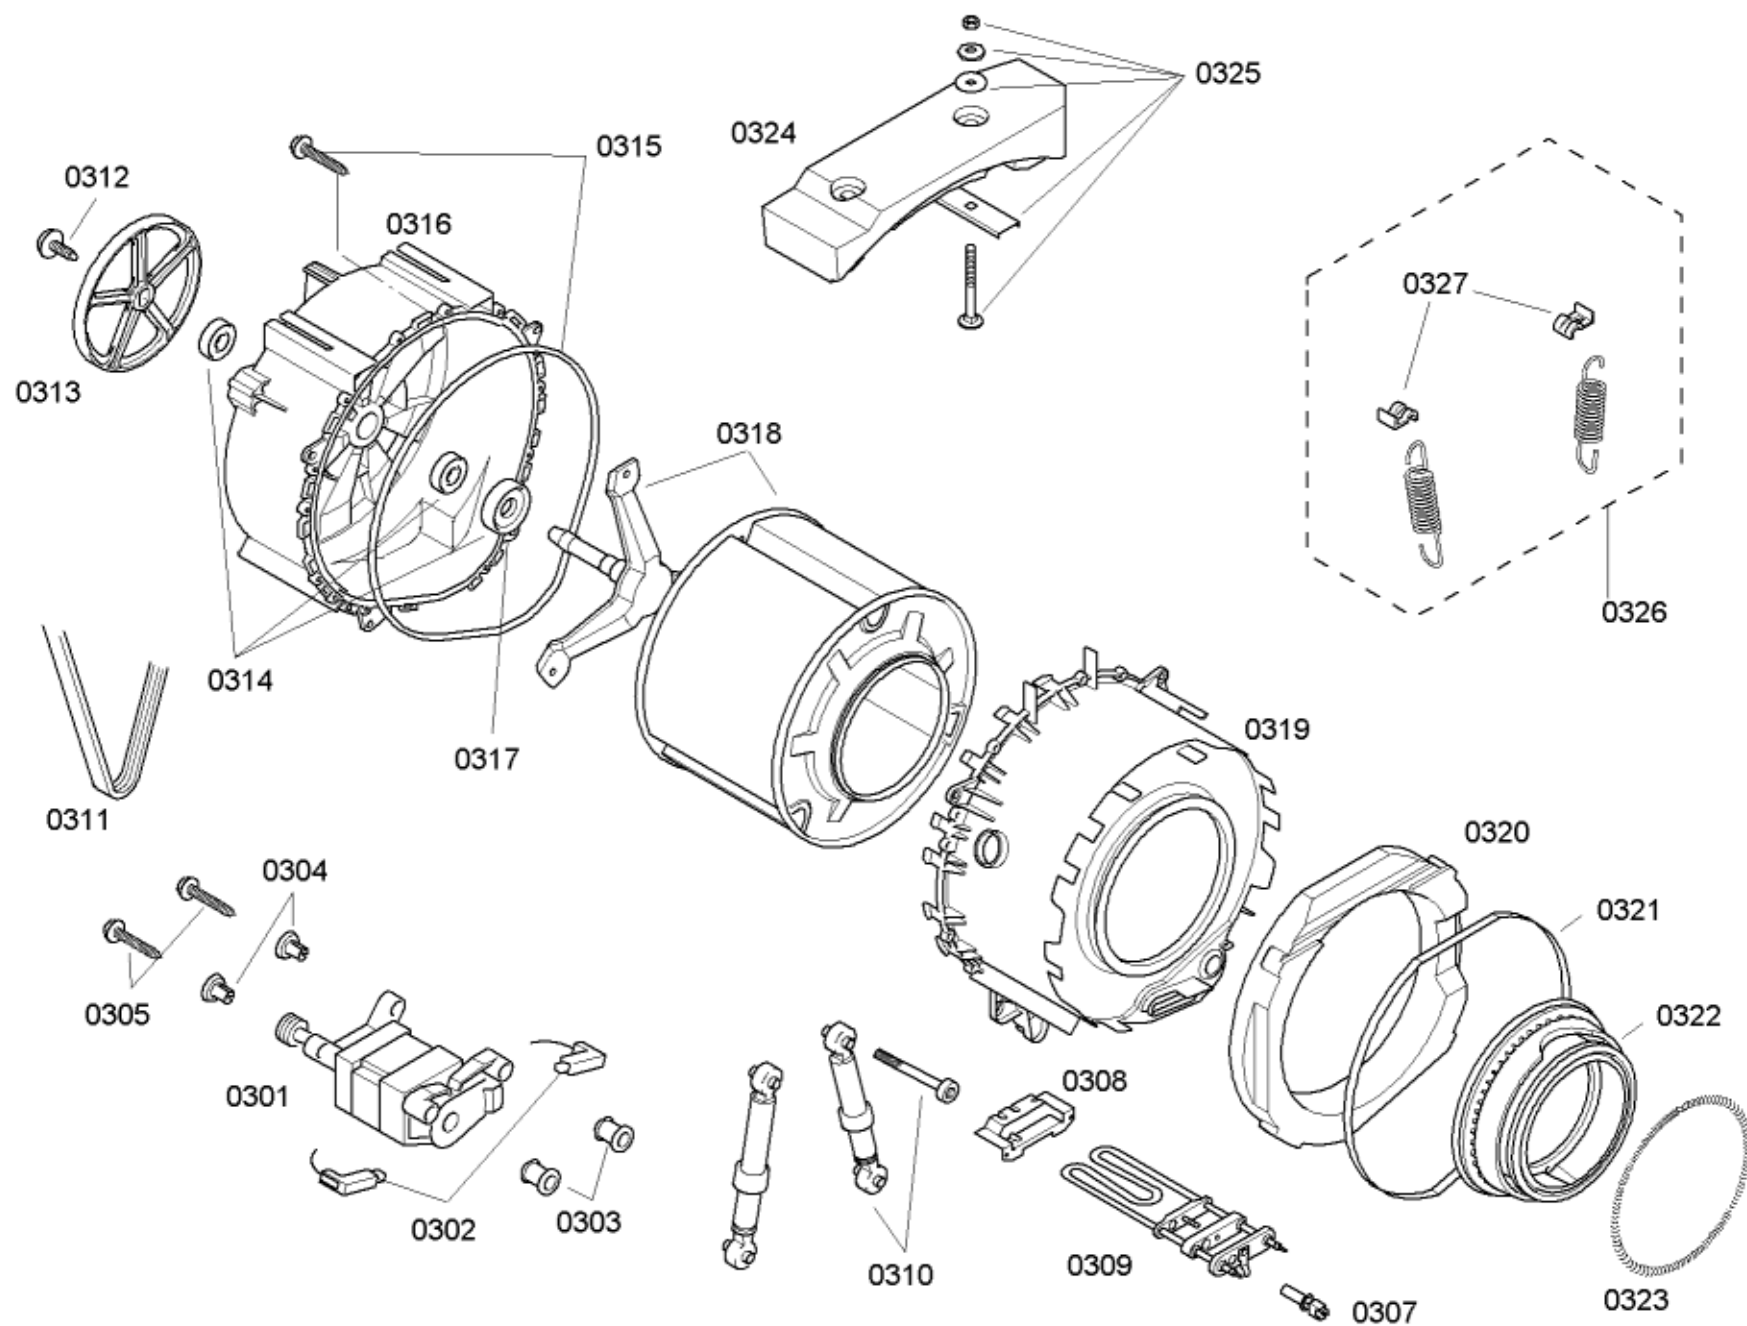

0235

00173251

00634207

Latch

Position ID	Spare part no.	Replacement	Description
0301	00142197		Motor
0302	00154740		Carbon-brush
0303	00168798		Holder
0304	00171272		Fixture
0305	00171271		Screw
0307	00175369		Sensor-NTC
0308	00171273		Holder
0309	00265961		Heating element
0310	00448032		Shock absorber
0311	00439491		Belt-drive
0312	00171270		Screw
0313	00354130	11002942	Pulley
0314	00172686		Bearing set
0315	00416886		Sealing
0316	00236013		Tub
0317	00171291	00613082	Shaft seal
0318	00478125	00773699	Drum
0319	00238441	00715100	Tub
0320	00216833	00773470	Weight
0321	00265965		Band
0322	00354135		Boot gasket
0323	00354134		fastening ring
0324	00214720		Weight
0325	00265963		Fixing kit
0326	00642529		Spring-tank
0327	00427067		Spring guide

Position ID	Spare part no.	Replacement	Description
0401	00354123		Dispenser tray
0403	00265957		Dispenser tray-upper part
0404	00171267		Holder
0405	00428210		Valve-magnet
0406	00171262		Hose-valve/soap box
0407	00027780		Filter-water inlet
0411	00421488		fastening ring
0412	00265958		Hose-fill
0413	00603523		fastening ring
0414	00171263		Ball-sump
0415	00480436		Eco-hose-sump
0416	00421214		Drain hose
0417	00424981		Pressure chamber
0418	00491919		Hose-pressure chamber
0419	00427040		Regulator-water level
0420	00358305		Hose
0421	00358304		Container return
0422	00358306		Outlet hose
0423	00175789		Hose-vent
0424	00084713	00655300	Holder
0425	00267238		Holder
0426	00362255		Duct
0435	00144486		Pump-drain
0436	00602008	00647920	Filter-fluff
0441	00428212		Valve-magnet
0442	00173254		Connection piece