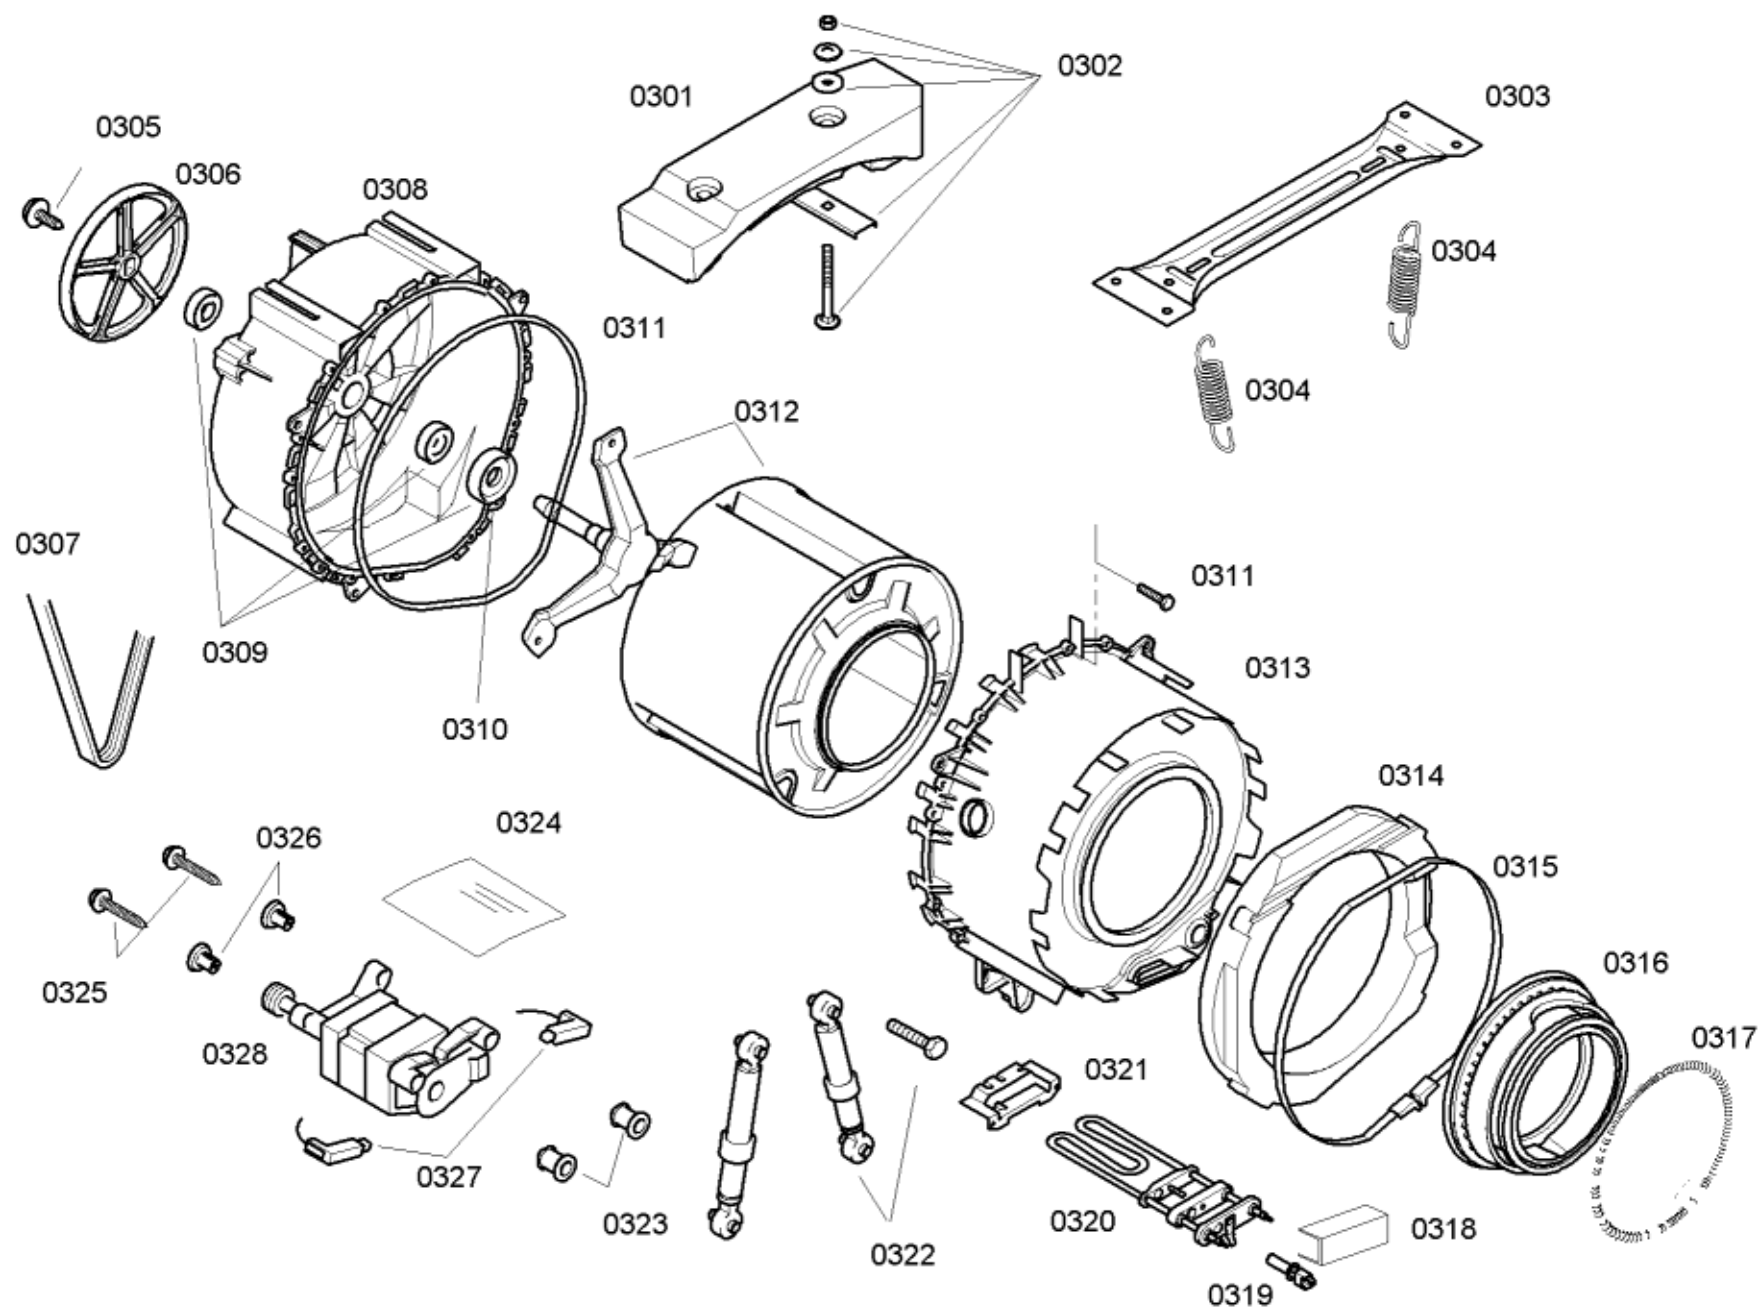

<b>Position ID</b>	<b>Spare part no.</b>	<b>Replacement</b>	<b>Description</b>
0101	00266722	00481580	Power cord
0102	00171254	00623842	Capacitor-interference suppre.
0104	00172694		Cable harness
0105	00172696	00423704	Cable harness
0106	00183210	00423702	Cable harness
0107	00172695	00423701	Cable harness
0108	00173541	00188590	Sealing
0109	00266748	00267678	Tray handle-dispenser
0110	00172697		Coupling
0111	00172699		Knob-programme
8000	00472560		Built-under kit

<b>Position ID</b>	<b>Spare part no.</b>	<b>Replacement</b>	<b>Description</b>
0301	00214720		Weight
0302	00265963		Fixing kit
0303	00289822		Support
0304	00069605		Spring
0305	00171270		Screw
0306	00354130	11002942	Pulley
0307	00354131	00678914	Belt-drive
0308	00235500		Tub at rear
0309	00172685		Bearing set
0310	00172692	00613083	Shaft seal
0311	00265964		Sealing
0312	00215117		Drum
0313	00235502	00241627	Tub
0315	00268663		Clamp
0316	00354135		Boot gasket
0317	00354134		fastening ring
0318	00172719		Cover
0319	00170961		Sensor-NTC
0320	00265961		Heating element
0321	00171263		Ball-sump
0322	00433761	00448032	Shock absorber
0323	00168798		Holder
0324	00266752		Cover
0325	00171271		Screw
0326	00171272		Fixture
0327	00154740		Carbon-brush
0328	00142369	00145563	Motor