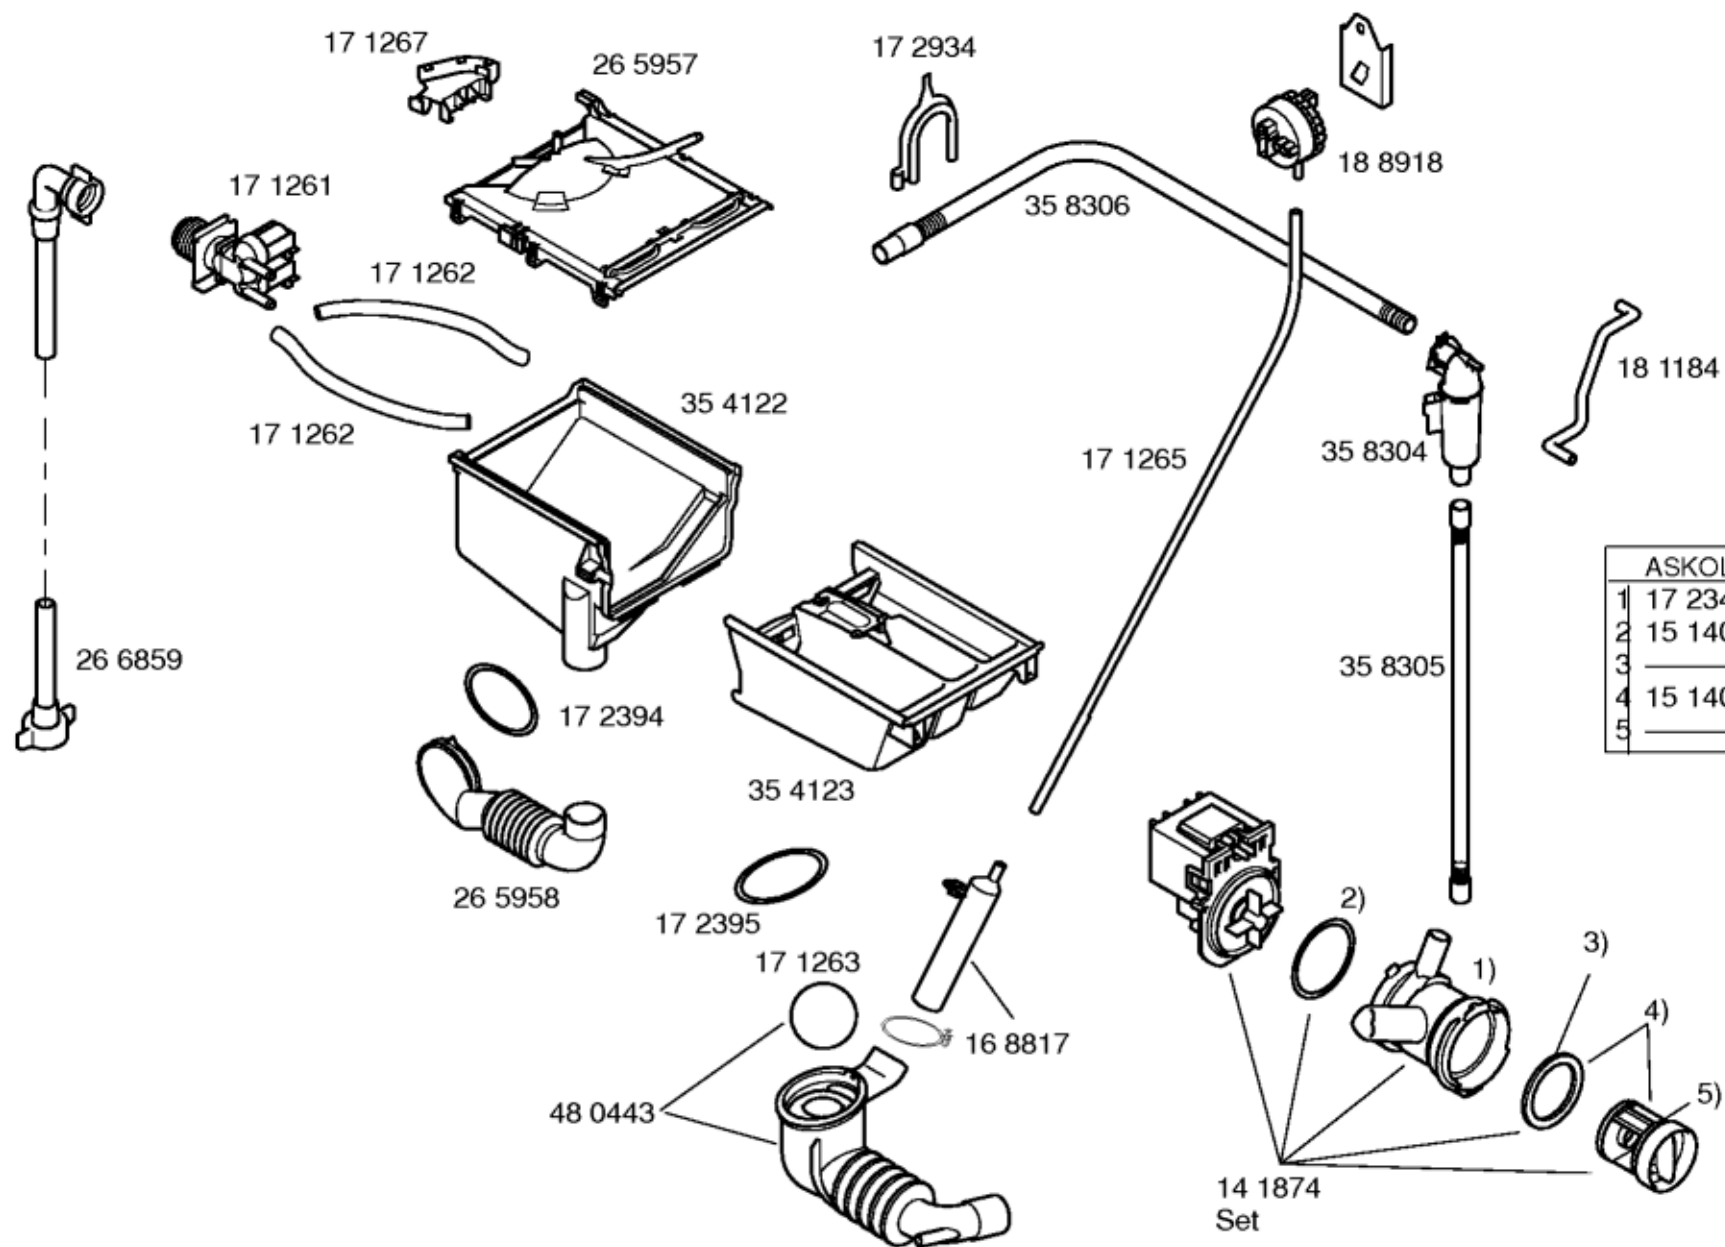

1) 26 5964
Set

Mat. - Nr. - Konstante
3740

	ASKOLL	COPRECI
1)	17 2340	17 2337
2)	15 1408	15 4358
3)	_____	172338
4)	15 1409	_____
5)	_____	17 2339

Position ID	Spare part no.	Replacement	Description
0001	00067332	00621463	Foot
0002	00084713	00655300	Holder
0003	00095209		Holder
0004	00141874	00145787	Pump-drain
0005	00142369	00145563	Motor
0007	00165362		Cover
0008	00167581		Holder
0009	00167587	00067083	Holder
0010	00168813		Transit bolt
0011	00168814	00600388	Distance holder
0012	00170961		Sensor-NTC
0013	00171254	00623842	Capacitor-interference suppre.
0014	00171256	00182154	Electric lock
0015	00171261	00428210	Valve-magnet
0016	00171262		Hose-valve/soap box
0017	00171265	00491919	Hose-pressure chamber
0018	00171267		Holder
0019	00171270		Screw
0020	00171271		Screw
0021	00171272		Fixture
0022	00171273		Holder
0023	00171275	00606818	Spring-tank
0024	00172394	00421488	fastening ring
0025	00172395	00603523	fastening ring
0027	00214720		Weight
0028	00215114	00475501	Weight
0029	00218343		Worktop

0030	00235502	00241627	Tub
0032	00235567		Front panel
0033	00236611	00215117	Drum
0034	00238921		Tub at rear
0035	00265958		Hose-fill
0036	00265961		Heating element
0037	00266752		Cover
0038	00266859	12013467	Hose-inlet
0039	00268663		Clamp
0040	00289822		Support
0041	00354126	00439671	fastening ring
0042	00354130	11002942	Pulley
0043	00354131	00678914	Belt-drive
0044	00354134		fastening ring
0045	00354135		Boot gasket
0047	00355529		Window
0048	00355645		Case-rear part
0049	00358304		Container return
0050	00358305		Hose
0051	00358306		Outlet hose
0052	00358923		Rail
0053	00358931	00435791	Rail
0054	00480443		Eco-hose-sump
0056	00266748	00267678	Tray handle-dispenser
0057	00354129	00366232	Frame-window
0058	00354127	00715042	Ring
0059	00354128	11020392	Window
0060	00266751		Handle
0061	00171255		Axis