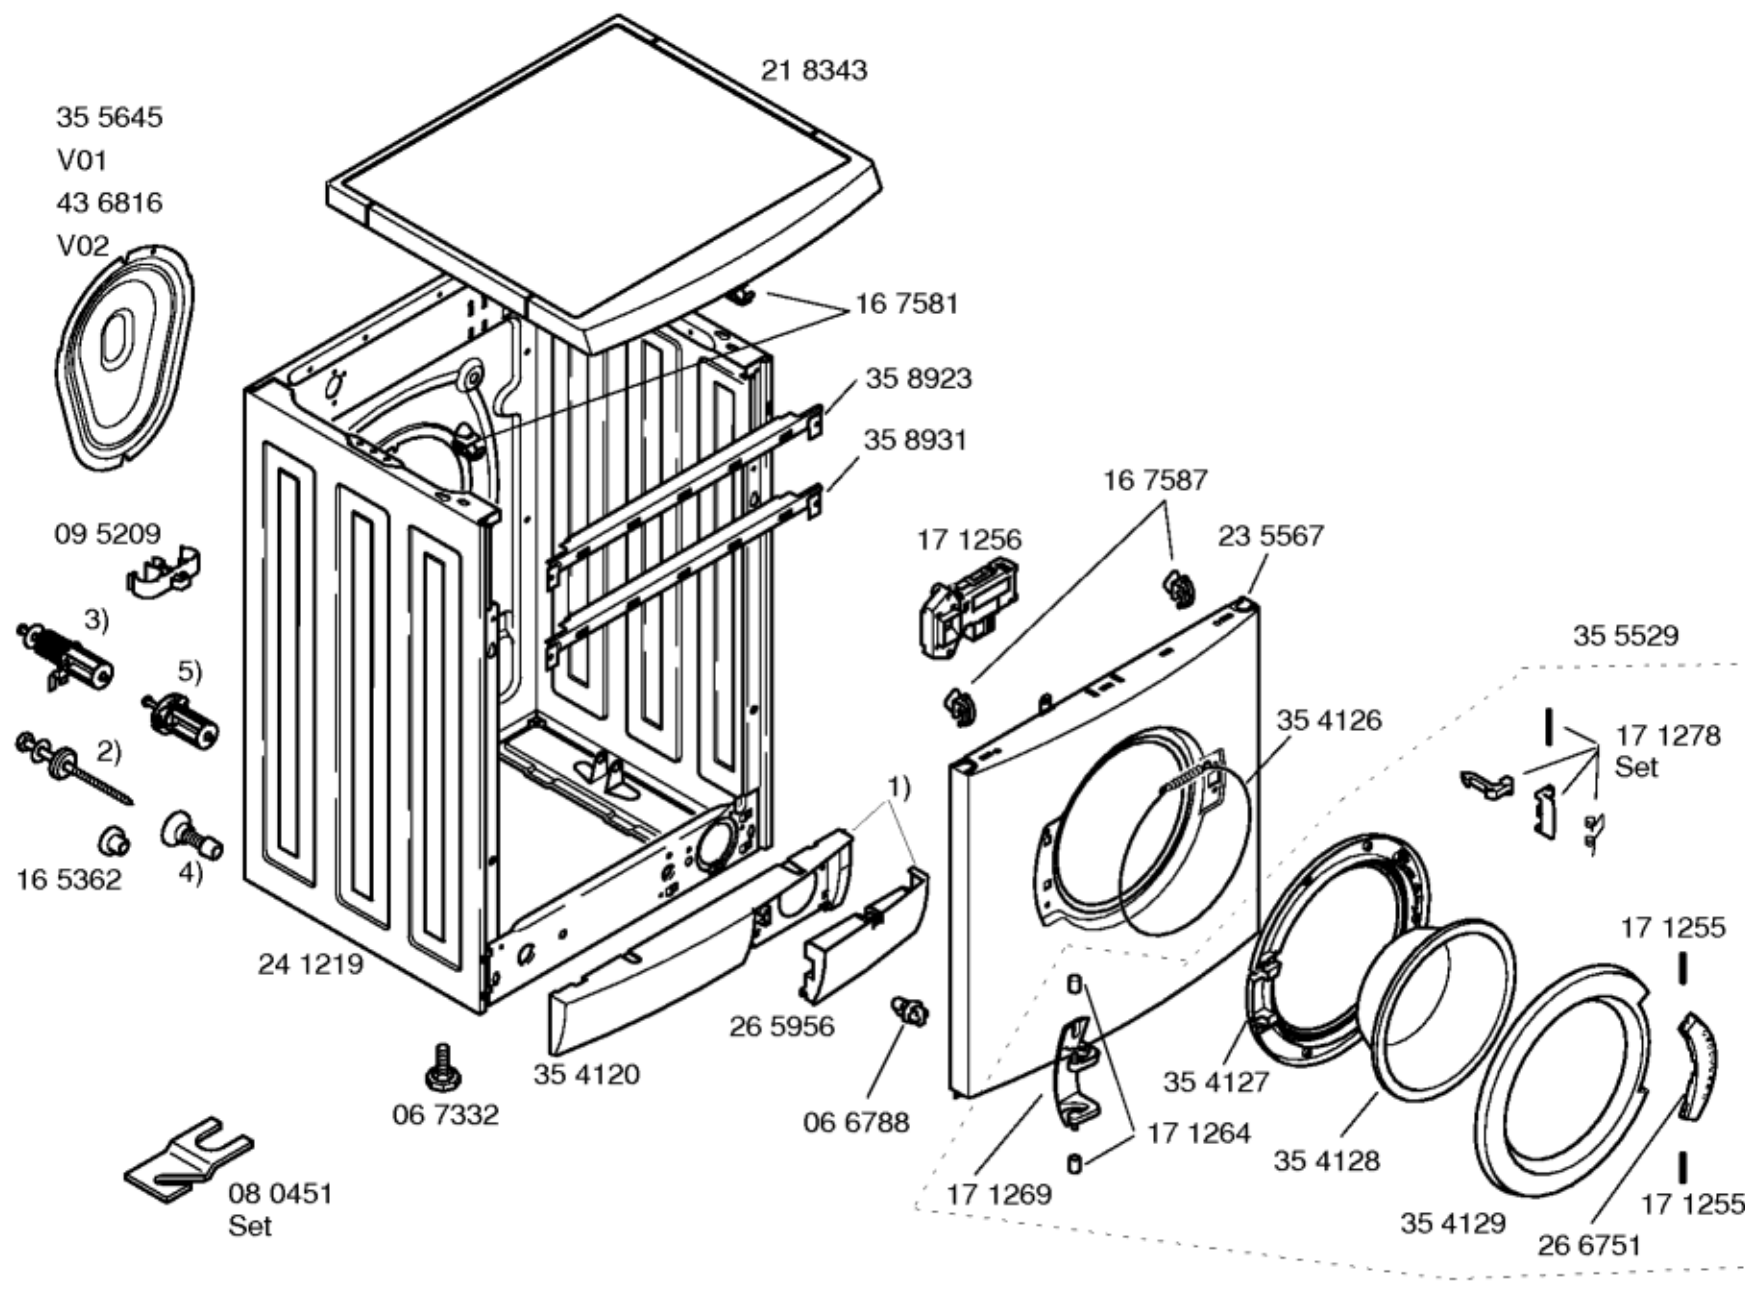

Mat. - Nr. - Konstante
3740 . . . . .

1) 35 5528
2) 16 8813
  V01
3) 18 6869
  V02
4) 16 8814
  V01
5) 18 6870
  V02