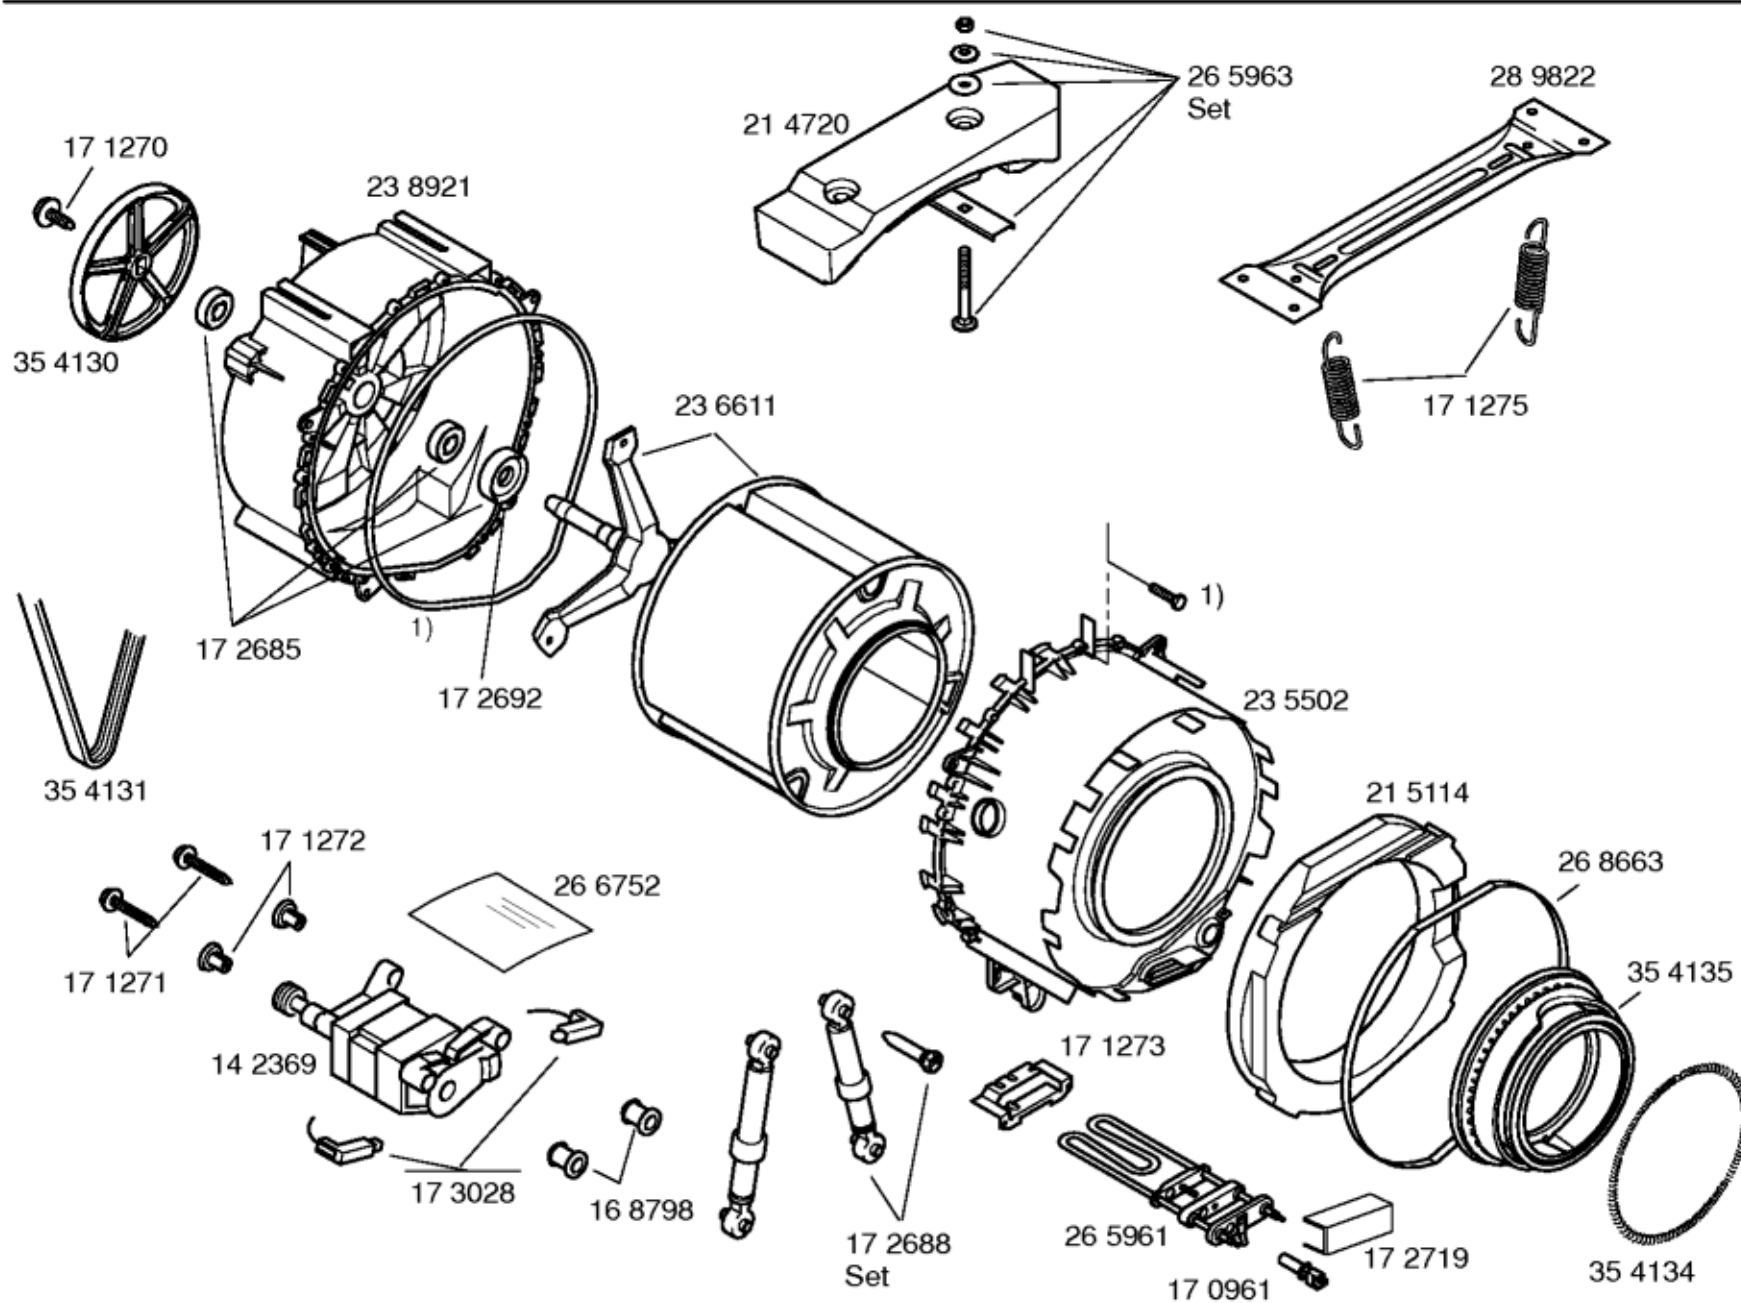

Mat. - Nr. - Konstante
3740 . . . . .

1) 26 5964
Set