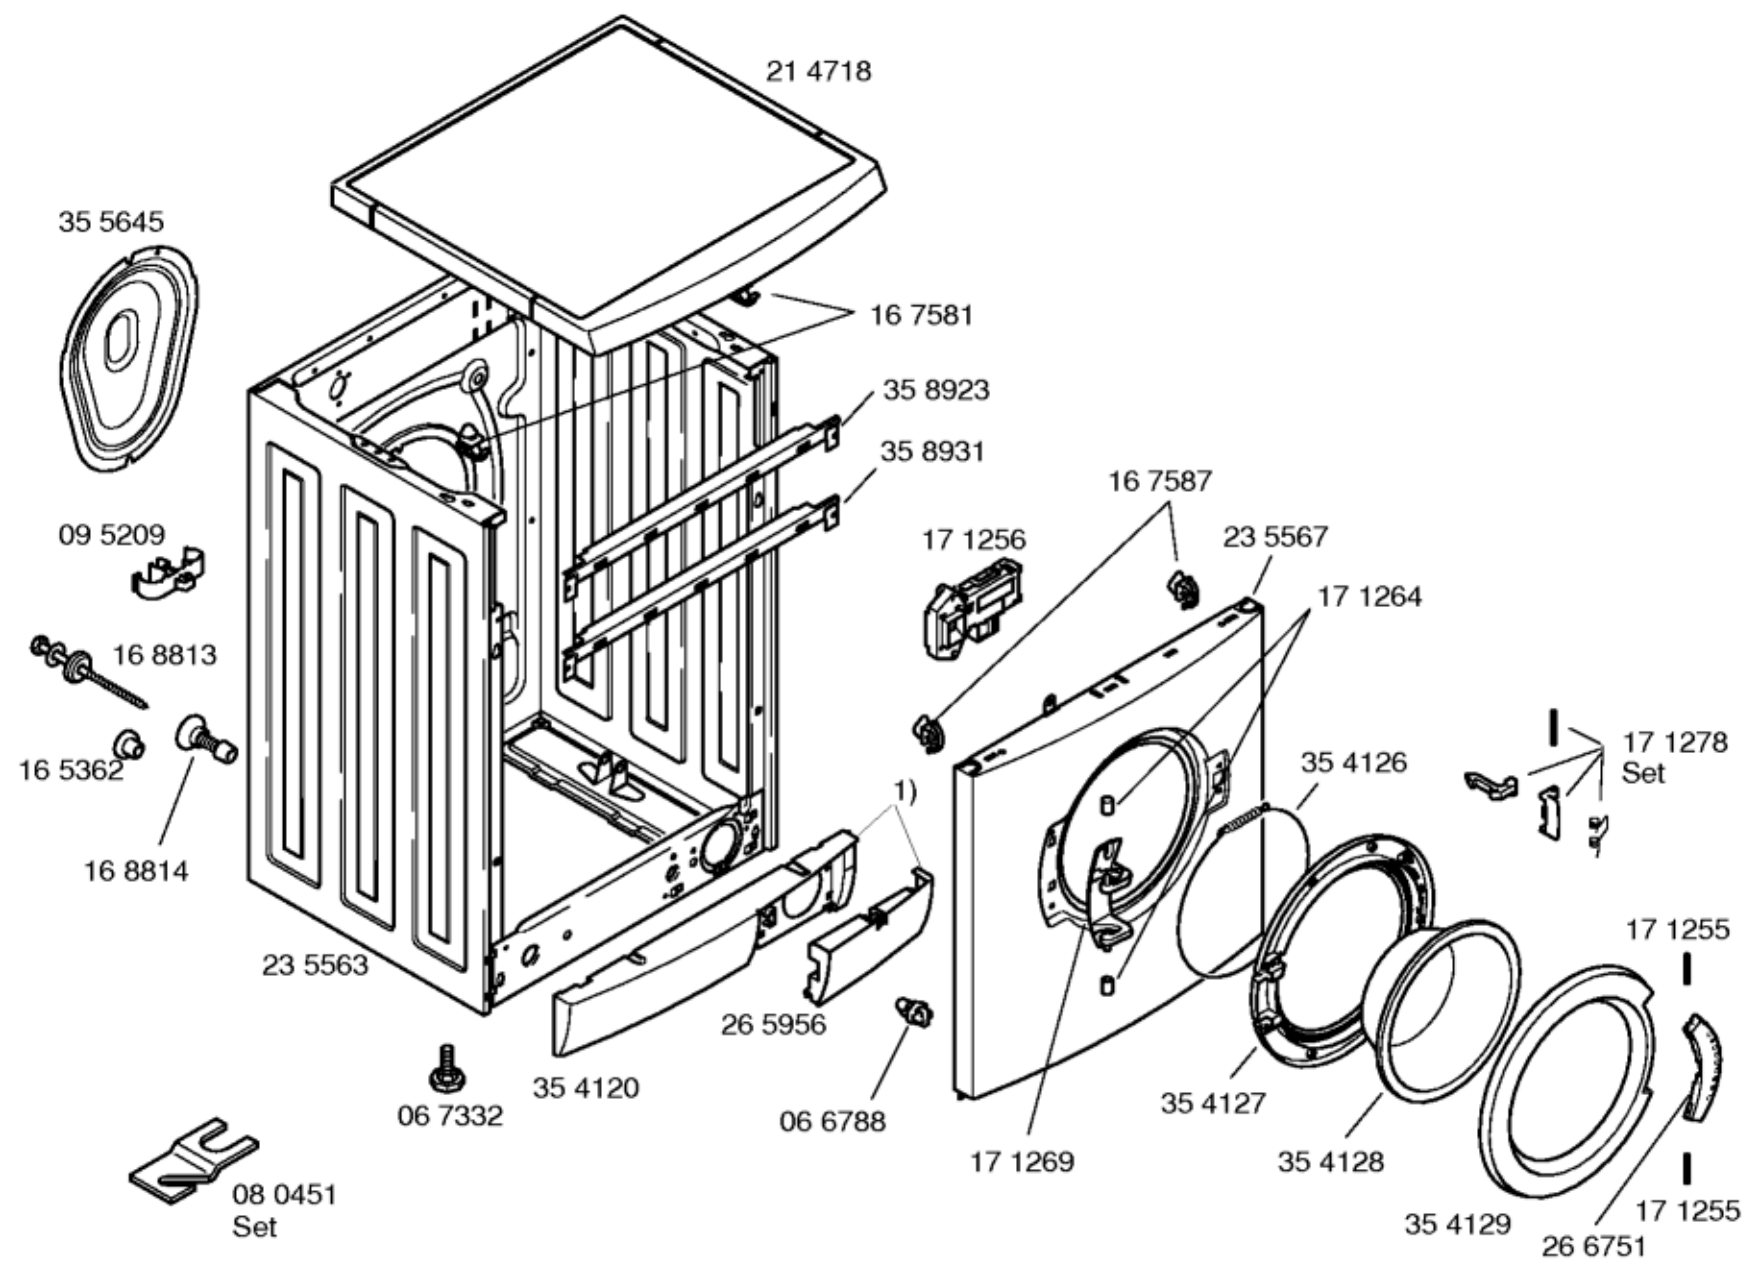

Mat. - Nr. - Konstante
3740

Gebrauchsanweisung
52 9467
(GB)

Programmtabelle
52 9515
(GB)

Mat. - Nr. - Konstante
3740

1) 35 5528

Mat. - Nr. - Konstante
3740

1) 26 5964
Set

Position ID	Spare part no.	Replacement	Description
0001	00066788		Holder
0002	00067332	00621463	Foot
0003	00068337		Holder
0004	00095209		Holder
0005	00141874	00145787	Pump-drain
0006	00150871		Terminal
0008	00170961		Sensor-NTC
0009	00165362		Cover
0010	00167581		Holder
0011	00167587	00067083	Holder
0012	00168813		Transit bolt
0013	00168814	00600388	Distance holder
0014	00171254	00623842	Capacitor-interference suppre.
0015	00171256	00182154	Electric lock
0016	00171261	00428210	Valve-magnet
0017	00171262		Hose-valve/soap box
0018	00171265	00491919	Hose-pressure chamber
0019	00171267		Holder
0020	00171270		Screw
0021	00171271		Screw
0022	00171272		Fixture
0023	00171273		Holder
0024	00171275	00606818	Spring-tank
0025	00171291	00613082	Shaft seal
0026	00172394	00421488	fastening ring
0027	00172395	00603523	fastening ring
0028	00214718	00218343	Worktop

0029	00214720		Weight
0030	00214721	00773470	Weight
0031	00215113	00773699	Drum
0032	00235499	00714215	Tub at rear
0033	00235501	00715100	Tub
0035	00235567		Front panel
0036	00265958		Hose-fill
0037	00265961		Heating element
0038	00265965		Band
0039	00266752		Cover
0040	00266859	12013467	Hose-inlet
0041	00289822		Support
0042	00354124		Outlet hose
0043	00354126	00439671	fastening ring
0044	00354130	11002942	Pulley
0045	00354134		fastening ring
0046	00354135		Boot gasket
0048	00355645		Case-rear part
0049	00360829	00439490	Belt-drive
0051	00480443		Eco-hose-sump
0054	00529467		Instruction manual
0055	00172696	00423704	Cable harness
0056	00172694		Cable harness
0057	00172695	00423701	Cable harness
0058	00268118	00432218	Control module
0059	00172697		Coupling
0060	00080451	00493529	Floor Securing Component
0061	00358923		Rail
0062	00358931	00435791	Rail