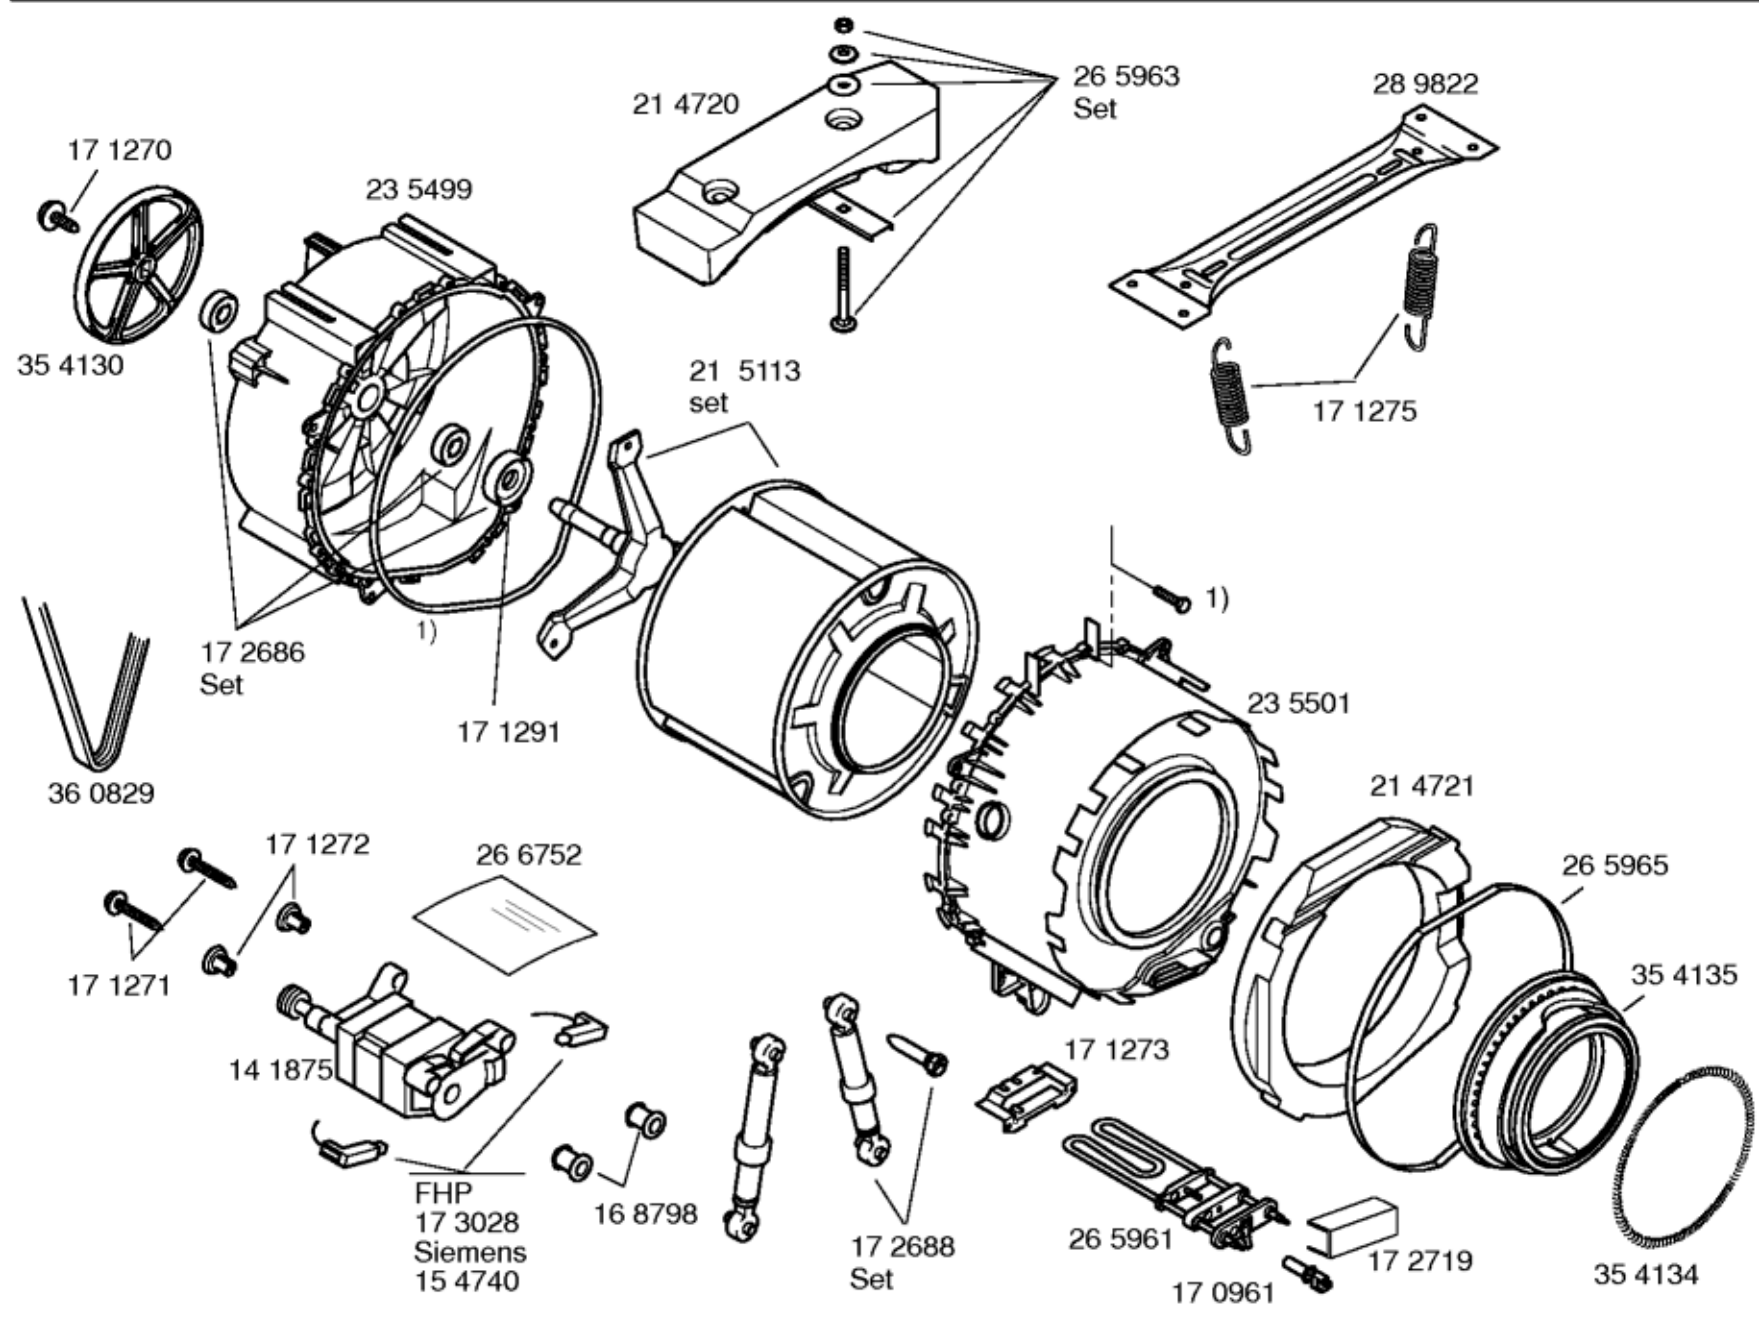

Mat. - Nr. - Konstante
3740

Gebrauchsanweisung
52 9467
(GB)

Programmtabelle
52 9515
(GB)

Mat. - Nr. - Konstante
3740

1) 35 5528

Mat. - Nr. - Konstante
3740

1) 26 5964
Set

Position ID	Spare part no.	Replacement	Description
0001	00066788		Holder
0002	00067332	00621463	Foot
0003	00068337		Holder
0004	00095209		Holder
0005	00141874	00145787	Pump-drain
0006	00150871		Terminal
0008	00170961		Sensor-NTC
0009	00165362		Cover
0010	00167581		Holder
0011	00167587	00067083	Holder
0012	00168813		Transit bolt
0013	00168814	00600388	Distance holder
0014	00171254	00623842	Capacitor-interference suppre.
0015	00171256	00182154	Electric lock
0016	00171261	00428210	Valve-magnet
0017	00171262		Hose-valve/soap box
0018	00171265	00491919	Hose-pressure chamber
0019	00171267		Holder
0020	00171270		Screw
0021	00171271		Screw
0022	00171272		Fixture
0023	00171273		Holder
0024	00171275	00606818	Spring-tank
0025	00171291	00613082	Shaft seal
0026	00172394	00421488	fastening ring
0027	00172395	00603523	fastening ring
0028	00214718	00218343	Worktop

0029	00214720		Weight
0030	00214721	00773470	Weight
0031	00215113	00773699	Drum
0032	00235499	00714215	Tub at rear
0033	00235501	00715100	Tub
0035	00235567		Front panel
0036	00265958		Hose-fill
0037	00265961		Heating element
0038	00265965		Band
0039	00266752		Cover
0040	00266859	12013467	Hose-inlet
0041	00289822		Support
0042	00354124		Outlet hose
0043	00354126	00439671	fastening ring
0044	00354130	11002942	Pulley
0045	00354134		fastening ring
0046	00354135		Boot gasket
0048	00355645		Case-rear part
0049	00360829	00439490	Belt-drive
0051	00480443		Eco-hose-sump
0054	00529467		Instruction manual
0055	00172696	00423704	Cable harness
0056	00172694		Cable harness
0057	00172695	00423701	Cable harness
0058	00268118	00432218	Control module
0059	00172697		Coupling
0060	00080451	00493529	Floor Securing Component
0061	00358923		Rail
0062	00358931	00435791	Rail