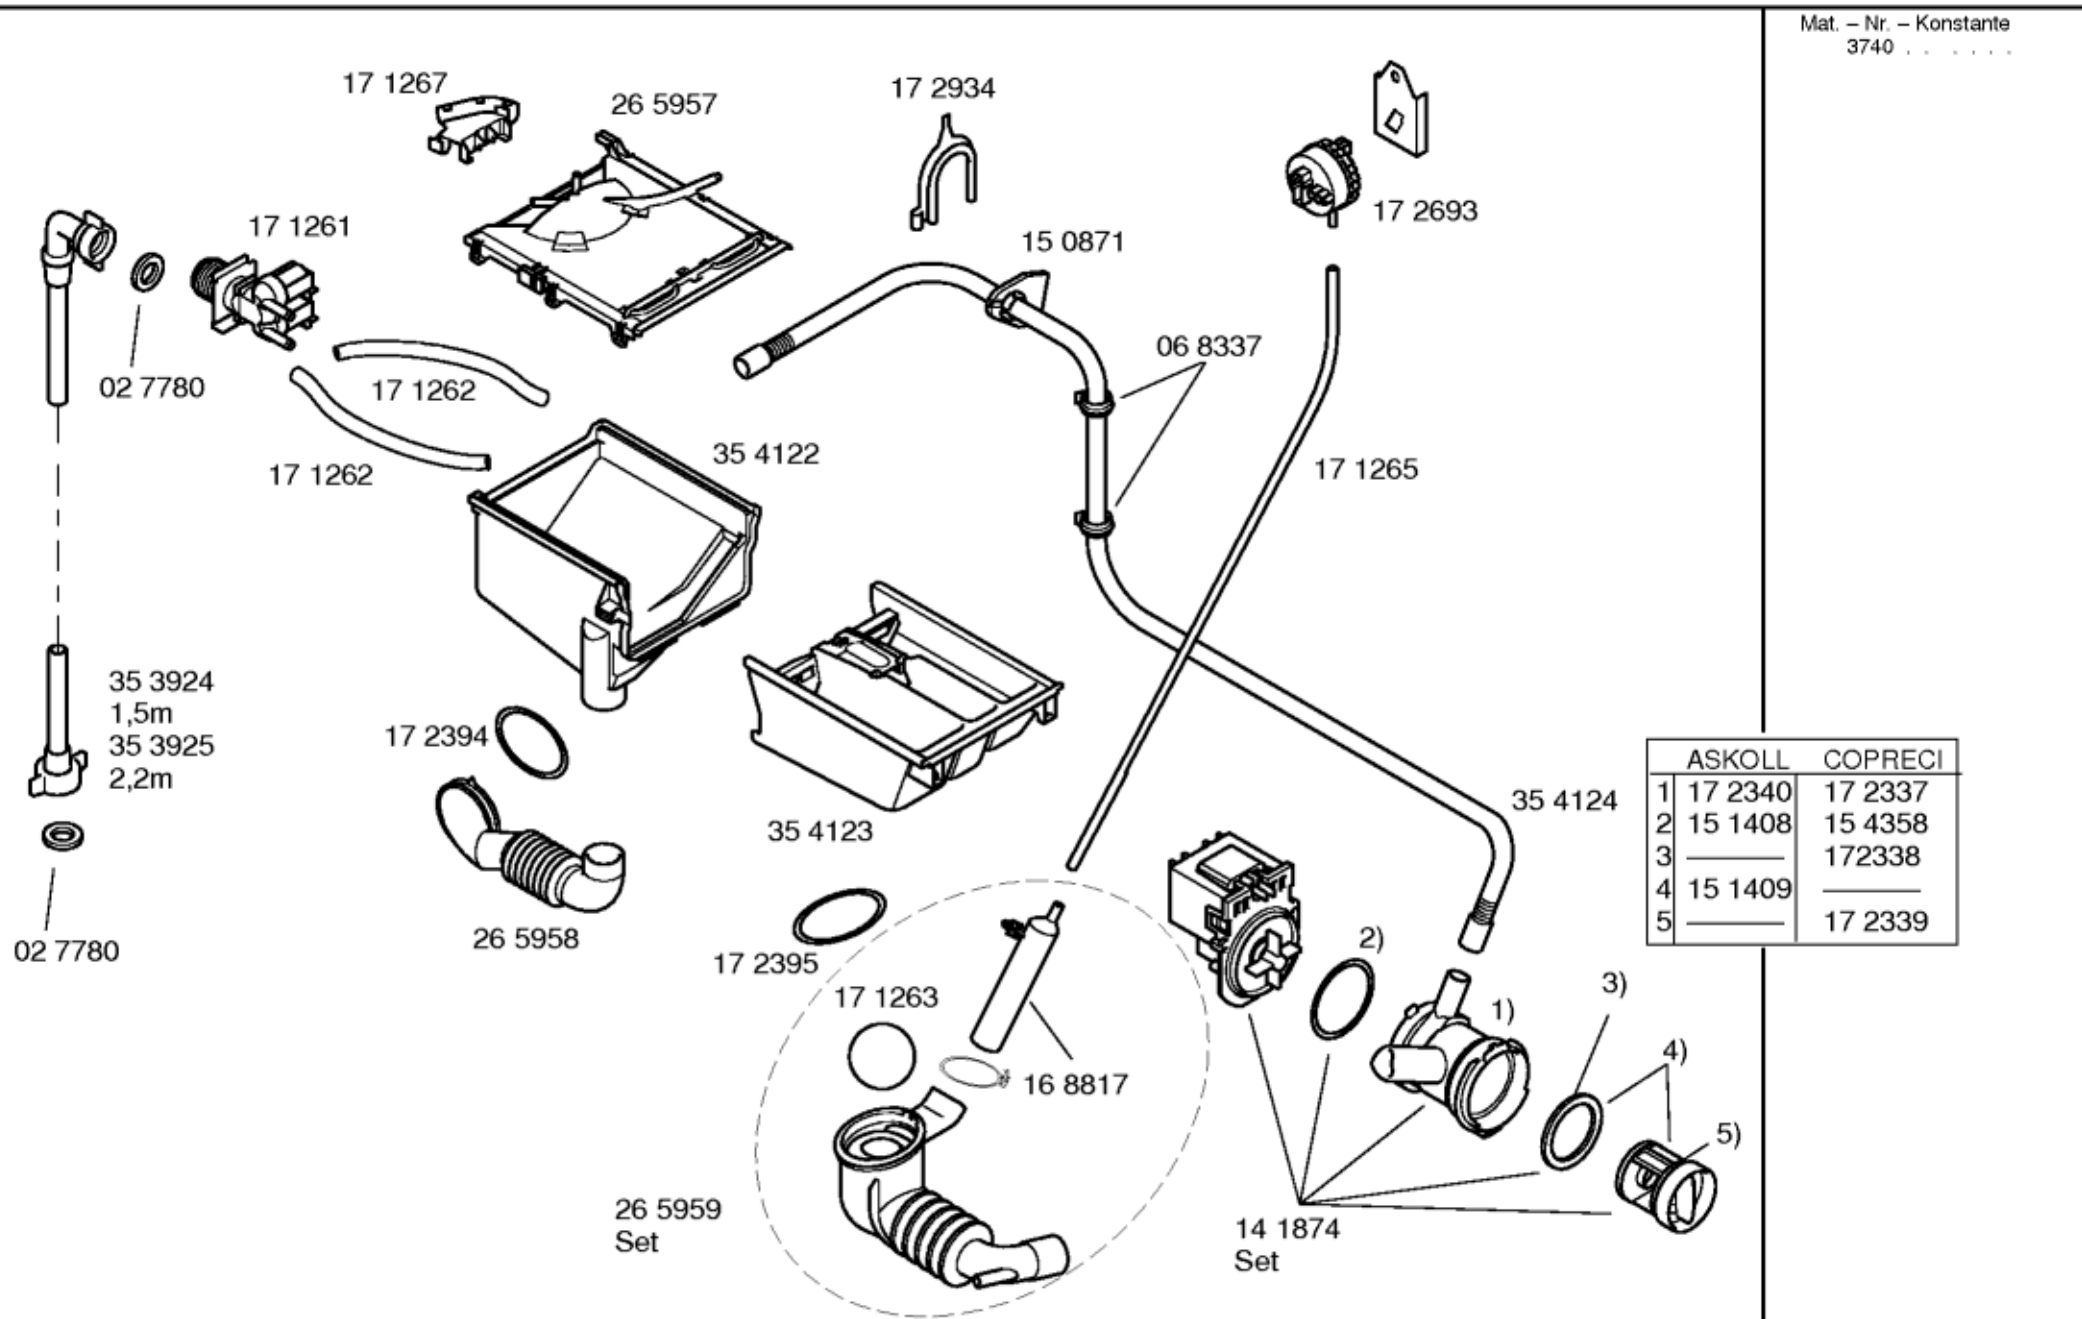

Mat. - Nr. - Konstante
3740

Gebrauchsanweisung
52 9467
(GB)

Programmtabelle
52 9515
(GB)

Mat. - Nr. - Konstante
3740

1) 35 5528

Mat. - Nr. - Konstante
3740

1) 26 5964
Set

Position ID	Spare part no.	Replacement	Description
0001	00066788		Holder
0002	00067332	00621463	Foot
0003	00068337		Holder
0004	00095209		Holder
0005	00141874	00145787	Pump-drain
0006	00150871		Terminal
0008	00170961		Sensor-NTC
0009	00165362		Cover
0010	00167581		Holder
0011	00167587	00067083	Holder
0012	00168813		Transit bolt
0013	00168814	00600388	Distance holder
0014	00171254	00623842	Capacitor-interference suppre.
0015	00171256	00182154	Electric lock
0016	00171261	00428210	Valve-magnet
0017	00171262		Hose-valve/soap box
0018	00171265	00491919	Hose-pressure chamber
0019	00171267		Holder
0020	00171270		Screw
0021	00171271		Screw
0022	00171272		Fixture
0023	00171273		Holder
0024	00171275	00606818	Spring-tank
0025	00171291	00613082	Shaft seal
0026	00172394	00421488	fastening ring
0027	00172395	00603523	fastening ring
0028	00214718	00218343	Worktop

0029	00214720		Weight
0030	00214721	00773470	Weight
0031	00215113	00773699	Drum
0032	00235499	00714215	Tub at rear
0033	00235501	00715100	Tub
0035	00235567		Front panel
0036	00265958		Hose-fill
0037	00265961		Heating element
0038	00265965		Band
0039	00266752		Cover
0040	00266859	12013467	Hose-inlet
0041	00289822		Support
0042	00354124		Outlet hose
0043	00354126	00439671	fastening ring
0044	00354130	11002942	Pulley
0045	00354134		fastening ring
0046	00354135		Boot gasket
0048	00355645		Case-rear part
0049	00360829	00439490	Belt-drive
0051	00480443		Eco-hose-sump
0054	00529467		Instruction manual
0055	00172696	00423704	Cable harness
0056	00172694		Cable harness
0057	00172695	00423701	Cable harness
0058	00268118	00432218	Control module
0059	00172697		Coupling
0060	00080451	00493529	Floor Securing Component
0061	00358923		Rail
0062	00358931	00435791	Rail