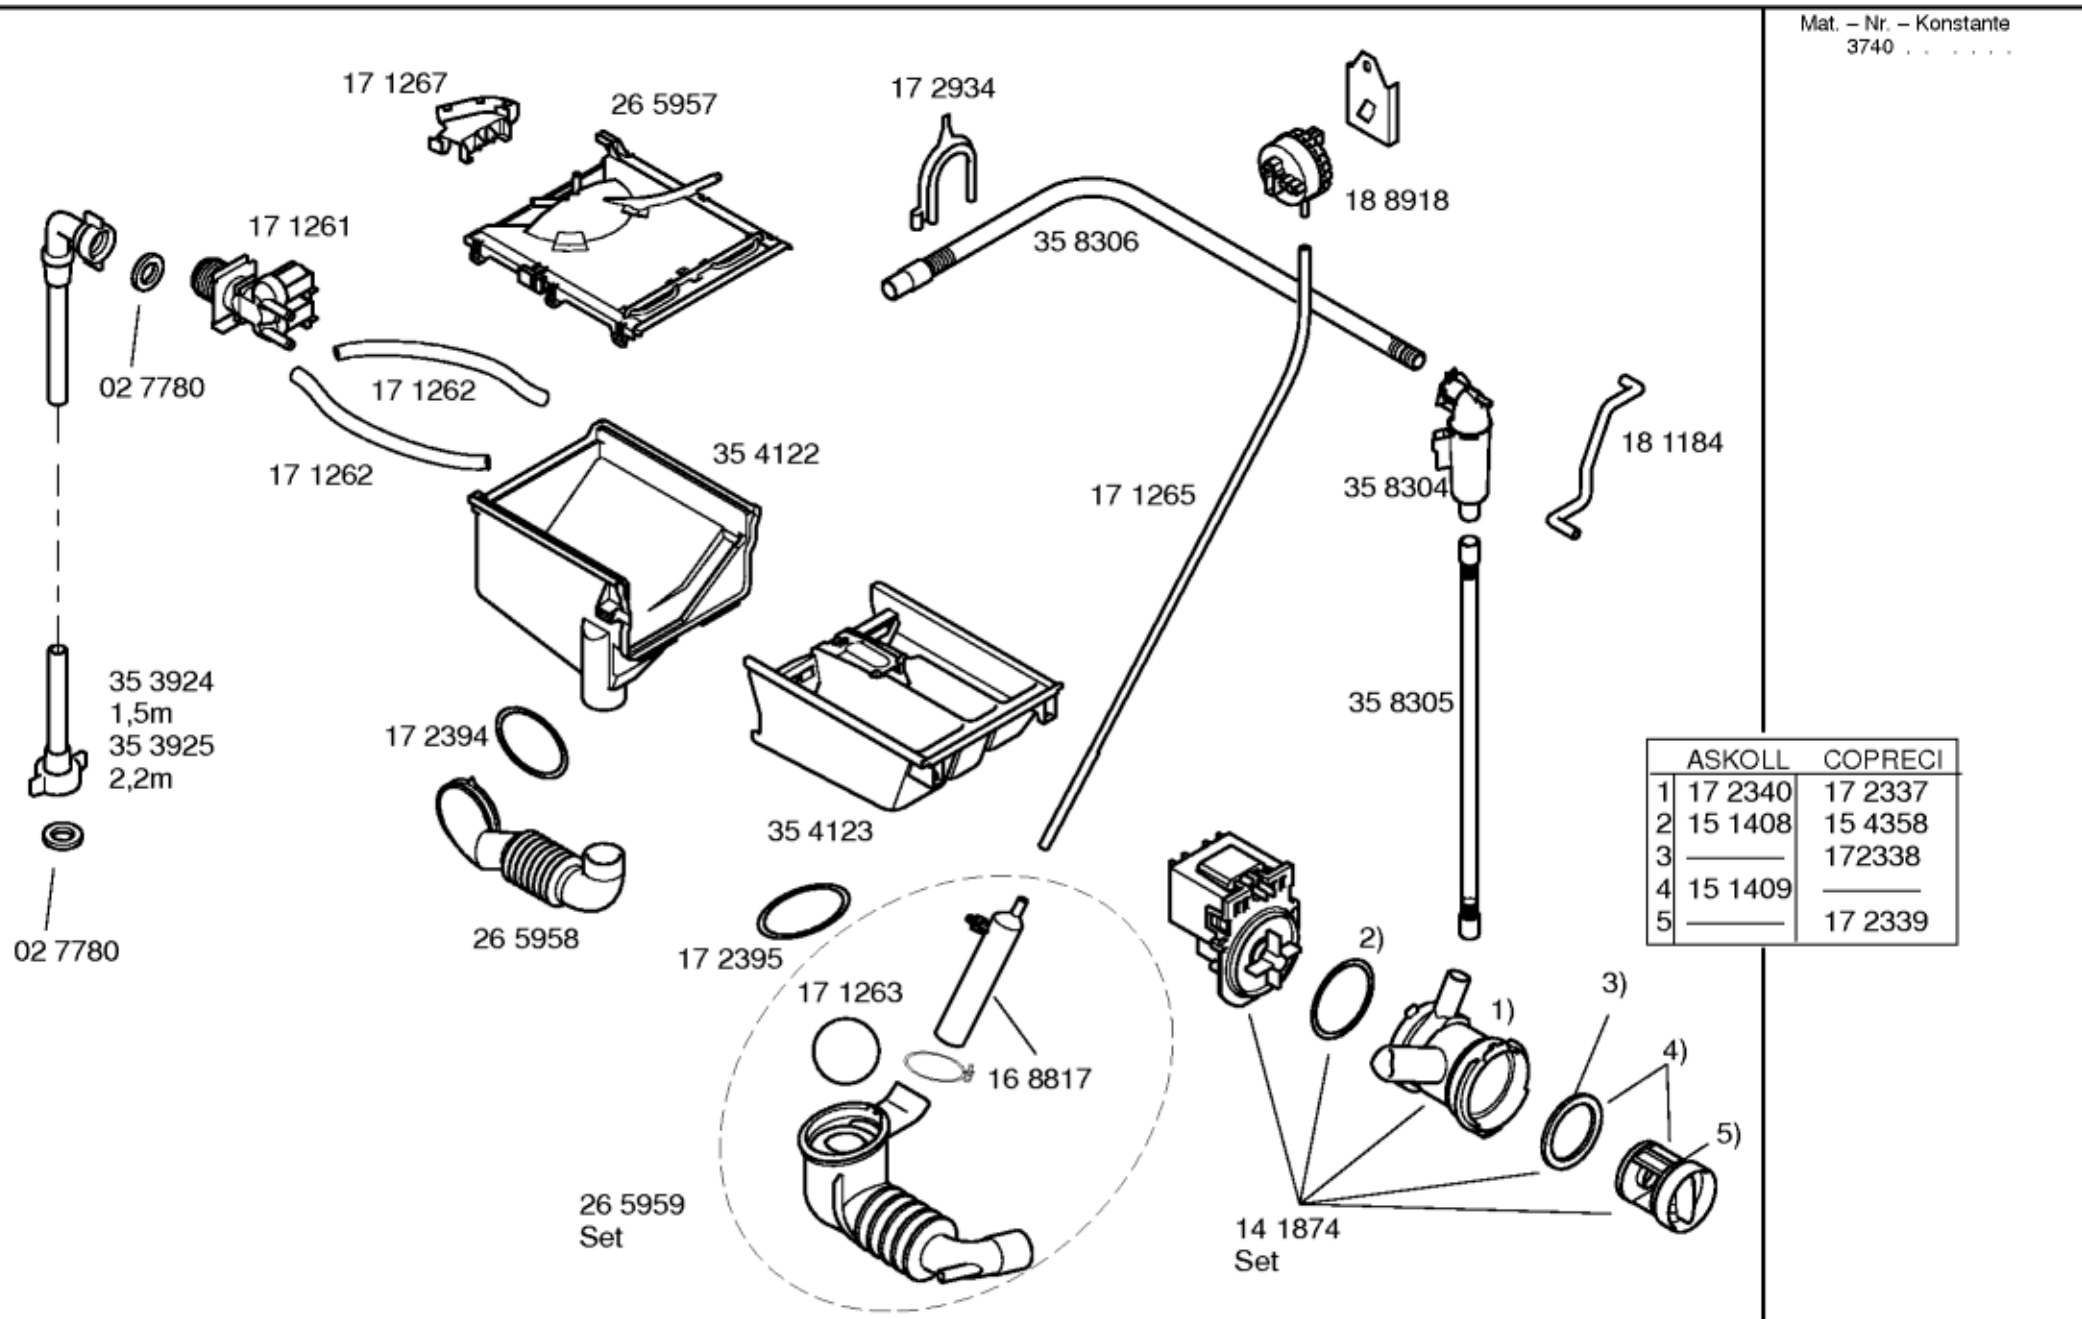

Mat. - Nr. - Konstante
3740 . . . . .