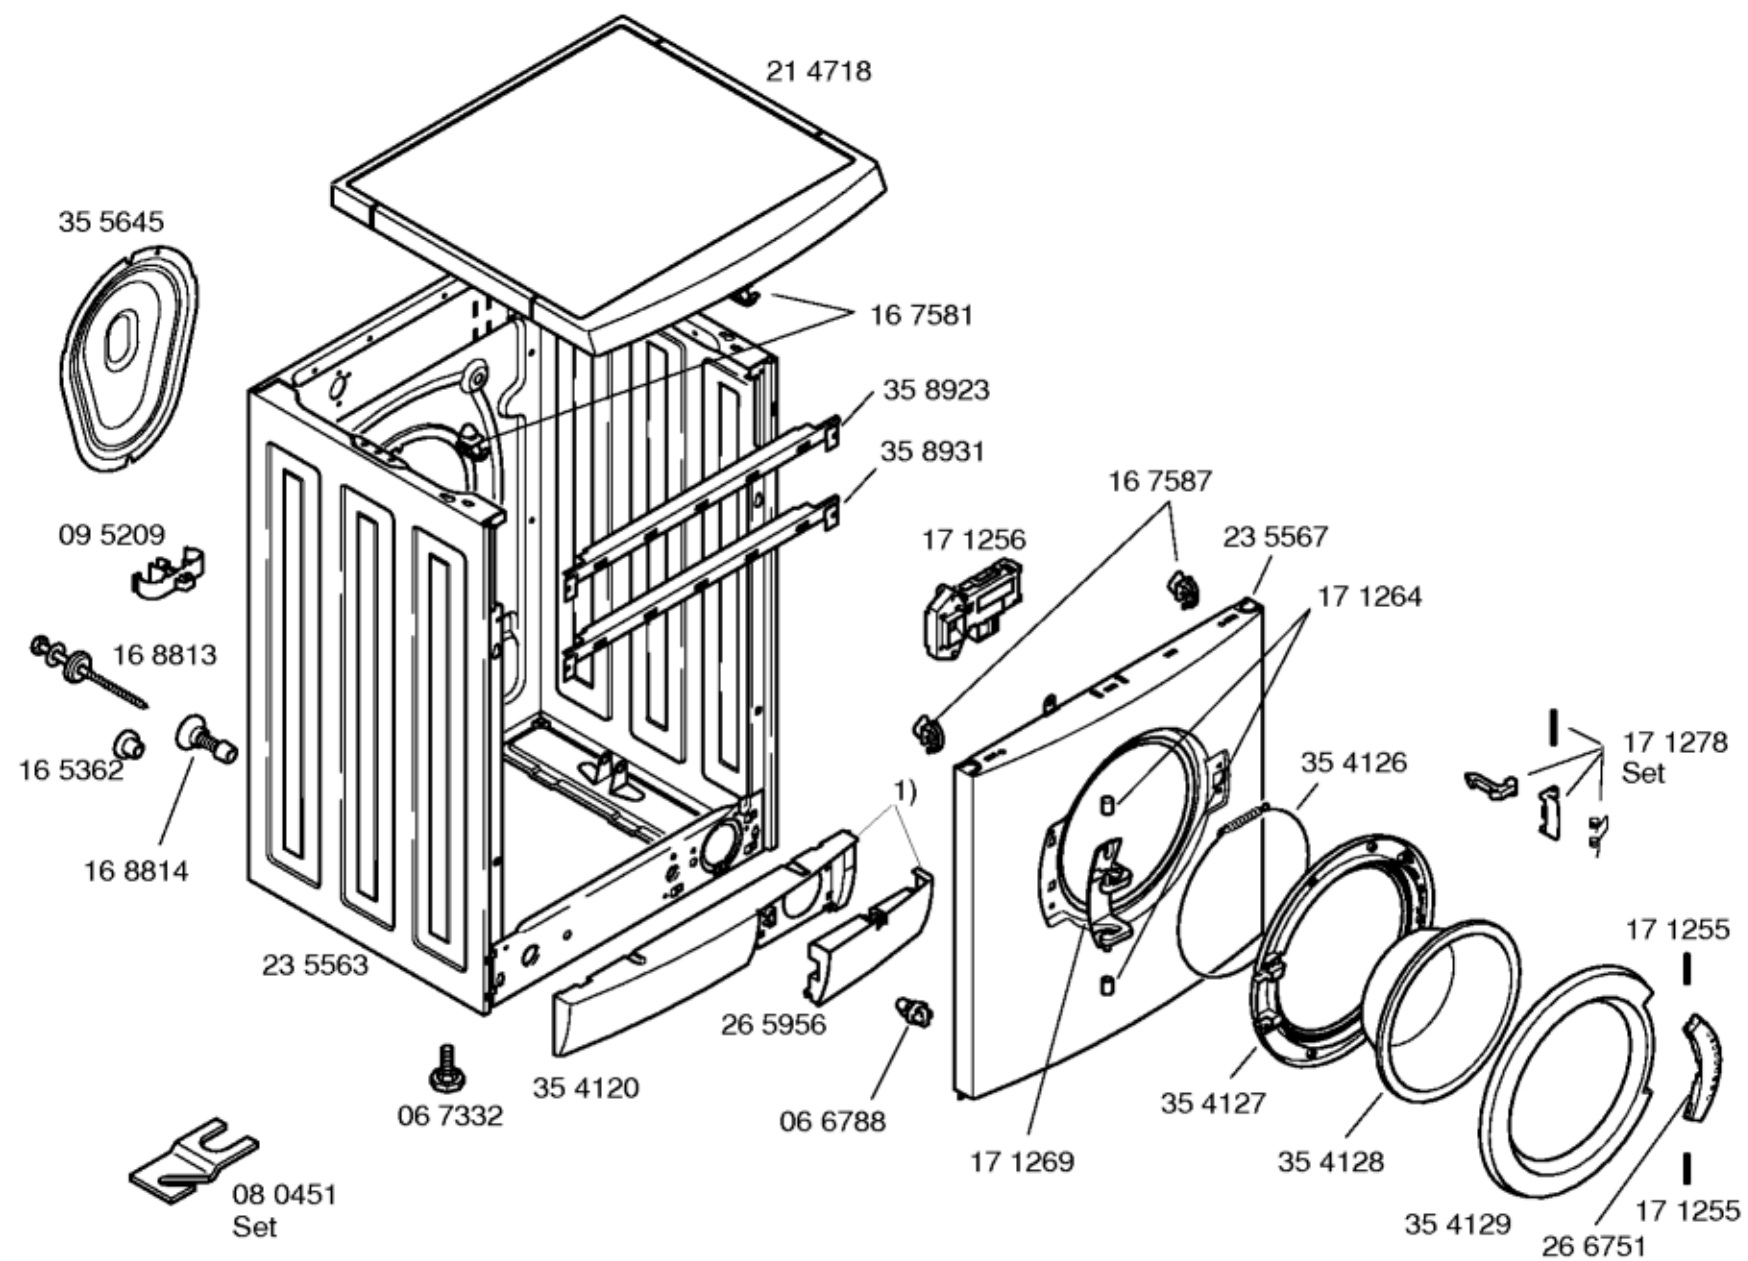

Mat. - Nr. - Konstante
3740

Gebrauchsanweisung
52 9467
(GB)

Programmtabelle
52 9515
(GB)

Mat. - Nr. - Konstante
3740

1) 35 5528

Mat. - Nr. - Konstante
3740

1) 26 5964
Set

Mat. - Nr. - Konstante
3740

Position ID	Spare part no.	Replacement	Description
0001	00066788		Holder
0002	00067332	00621463	Foot
0003	00068337		Holder
0004	00095209		Holder
0005	00141874	00145787	Pump-drain
0006	00150871		Terminal
0008	00170961		Sensor-NTC
0009	00165362		Cover
0010	00167581		Holder
0011	00167587	00067083	Holder
0012	00168813		Transit bolt
0013	00168814	00600388	Distance holder
0014	00171254	00623842	Capacitor-interference suppre.
0015	00171256	00182154	Electric lock
0016	00171261	00428210	Valve-magnet
0017	00171262		Hose-valve/soap box
0018	00171265	00491919	Hose-pressure chamber
0019	00171267		Holder
0020	00171270		Screw
0021	00171271		Screw
0022	00171272		Fixture
0023	00171273		Holder
0024	00171275	00606818	Spring-tank
0025	00171291	00613082	Shaft seal
0026	00172394	00421488	fastening ring
0027	00172395	00603523	fastening ring
0028	00214718	00218343	Worktop

0029	00214720		Weight
0030	00214721	00773470	Weight
0031	00215113	00773699	Drum
0032	00236013		Tub
0033	00235501	00715100	Tub
0035	00235567		Front panel
0036	00265958		Hose-fill
0037	00265961		Heating element
0038	00265965		Band
0039	00266752		Cover
0040	00266859	12013467	Hose-inlet
0041	00289822		Support
0042	00181184		Hose-vent
0043	00354126	00439671	fastening ring
0044	00354130	11002942	Pulley
0045	00354134		fastening ring
0046	00354135		Boot gasket
0048	00355645		Case-rear part
0049	00360829	00439490	Belt-drive
0051	00480443		Eco-hose-sump
0054	00529467		Instruction manual
0055	00172696	00423704	Cable harness
0056	00172694		Cable harness
0057	00172695	00423701	Cable harness
0058	00483971	00432218	Control module
0059	00172697		Coupling
0060	00080451	00493529	Floor Securing Component
0061	00358923		Rail
0062	00358931	00435791	Rail