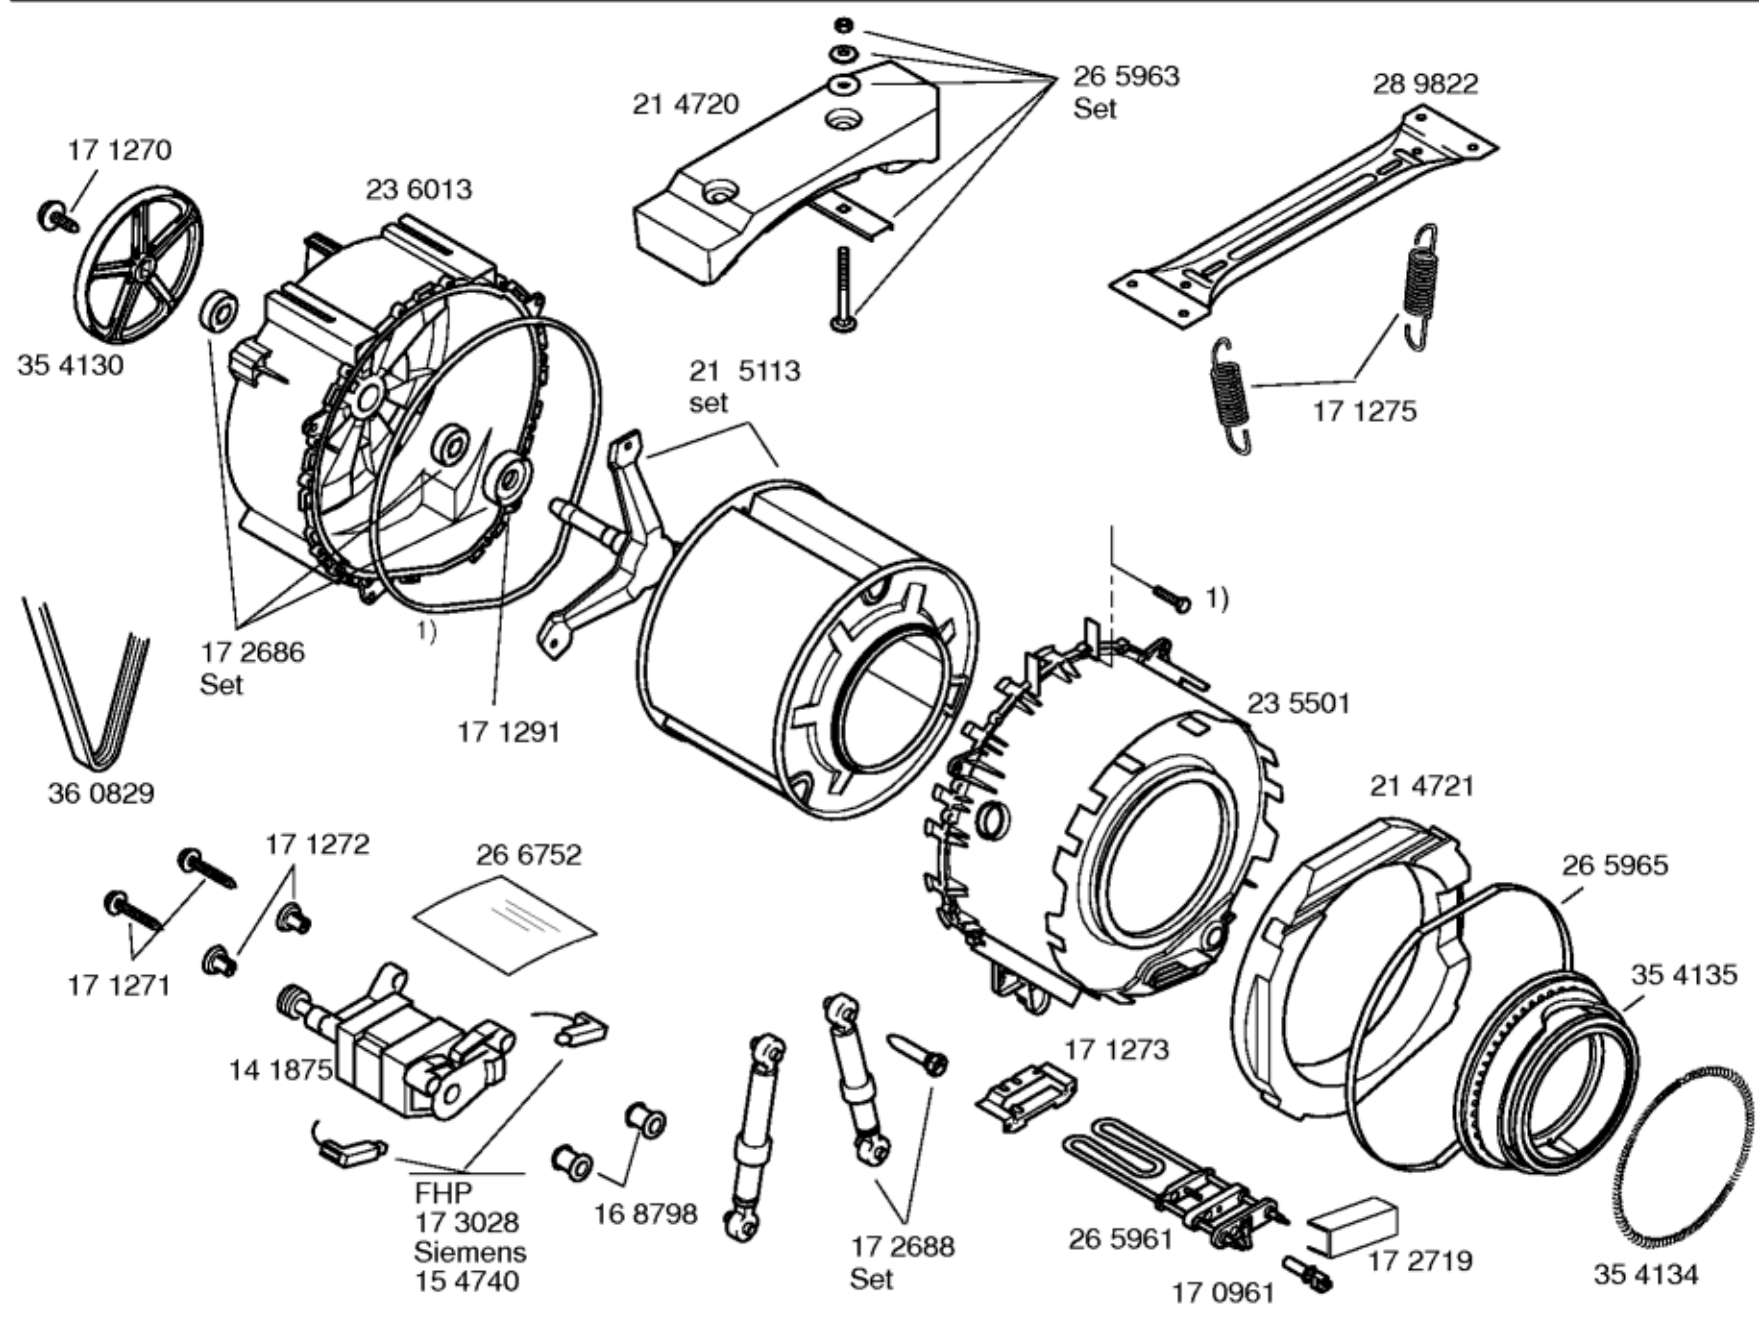

Mat. - Nr. - Konstante
3740

Gebrauchsanweisung
52 9467
(GB)

Programmtabelle
52 9515
(GB)

Mat. - Nr. - Konstante
3740

1) 35 5528

Mat. - Nr. - Konstante
3740

1) 26 5964
Set

Mat. - Nr. - Konstante
3740

Position ID	Spare part no.	Replacement	Description
0001	00066788		Holder
0002	00067332	00621463	Foot
0003	00068337		Holder
0004	00095209		Holder
0005	00141874	00145787	Pump-drain
0006	00150871		Terminal
0008	00170961		Sensor-NTC
0009	00165362		Cover
0010	00167581		Holder
0011	00167587	00067083	Holder
0012	00168813		Transit bolt
0013	00168814	00600388	Distance holder
0014	00171254	00623842	Capacitor-interference suppre.
0015	00171256	00182154	Electric lock
0016	00171261	00428210	Valve-magnet
0017	00171262		Hose-valve/soap box
0018	00171265	00491919	Hose-pressure chamber
0019	00171267		Holder
0020	00171270		Screw
0021	00171271		Screw
0022	00171272		Fixture
0023	00171273		Holder
0024	00171275	00606818	Spring-tank
0025	00171291	00613082	Shaft seal
0026	00172394	00421488	fastening ring
0027	00172395	00603523	fastening ring
0028	00214718	00218343	Worktop

0029	00214720		Weight
0030	00214721	00773470	Weight
0031	00215113	00773699	Drum
0032	00236013		Tub
0033	00235501	00715100	Tub
0035	00235567		Front panel
0036	00265958		Hose-fill
0037	00265961		Heating element
0038	00265965		Band
0039	00266752		Cover
0040	00266859	12013467	Hose-inlet
0041	00289822		Support
0042	00181184		Hose-vent
0043	00354126	00439671	fastening ring
0044	00354130	11002942	Pulley
0045	00354134		fastening ring
0046	00354135		Boot gasket
0048	00355645		Case-rear part
0049	00360829	00439490	Belt-drive
0051	00480443		Eco-hose-sump
0054	00529467		Instruction manual
0055	00172696	00423704	Cable harness
0056	00172694		Cable harness
0057	00172695	00423701	Cable harness
0058	00483971	00432218	Control module
0059	00172697		Coupling
0060	00080451	00493529	Floor Securing Component
0061	00358923		Rail
0062	00358931	00435791	Rail