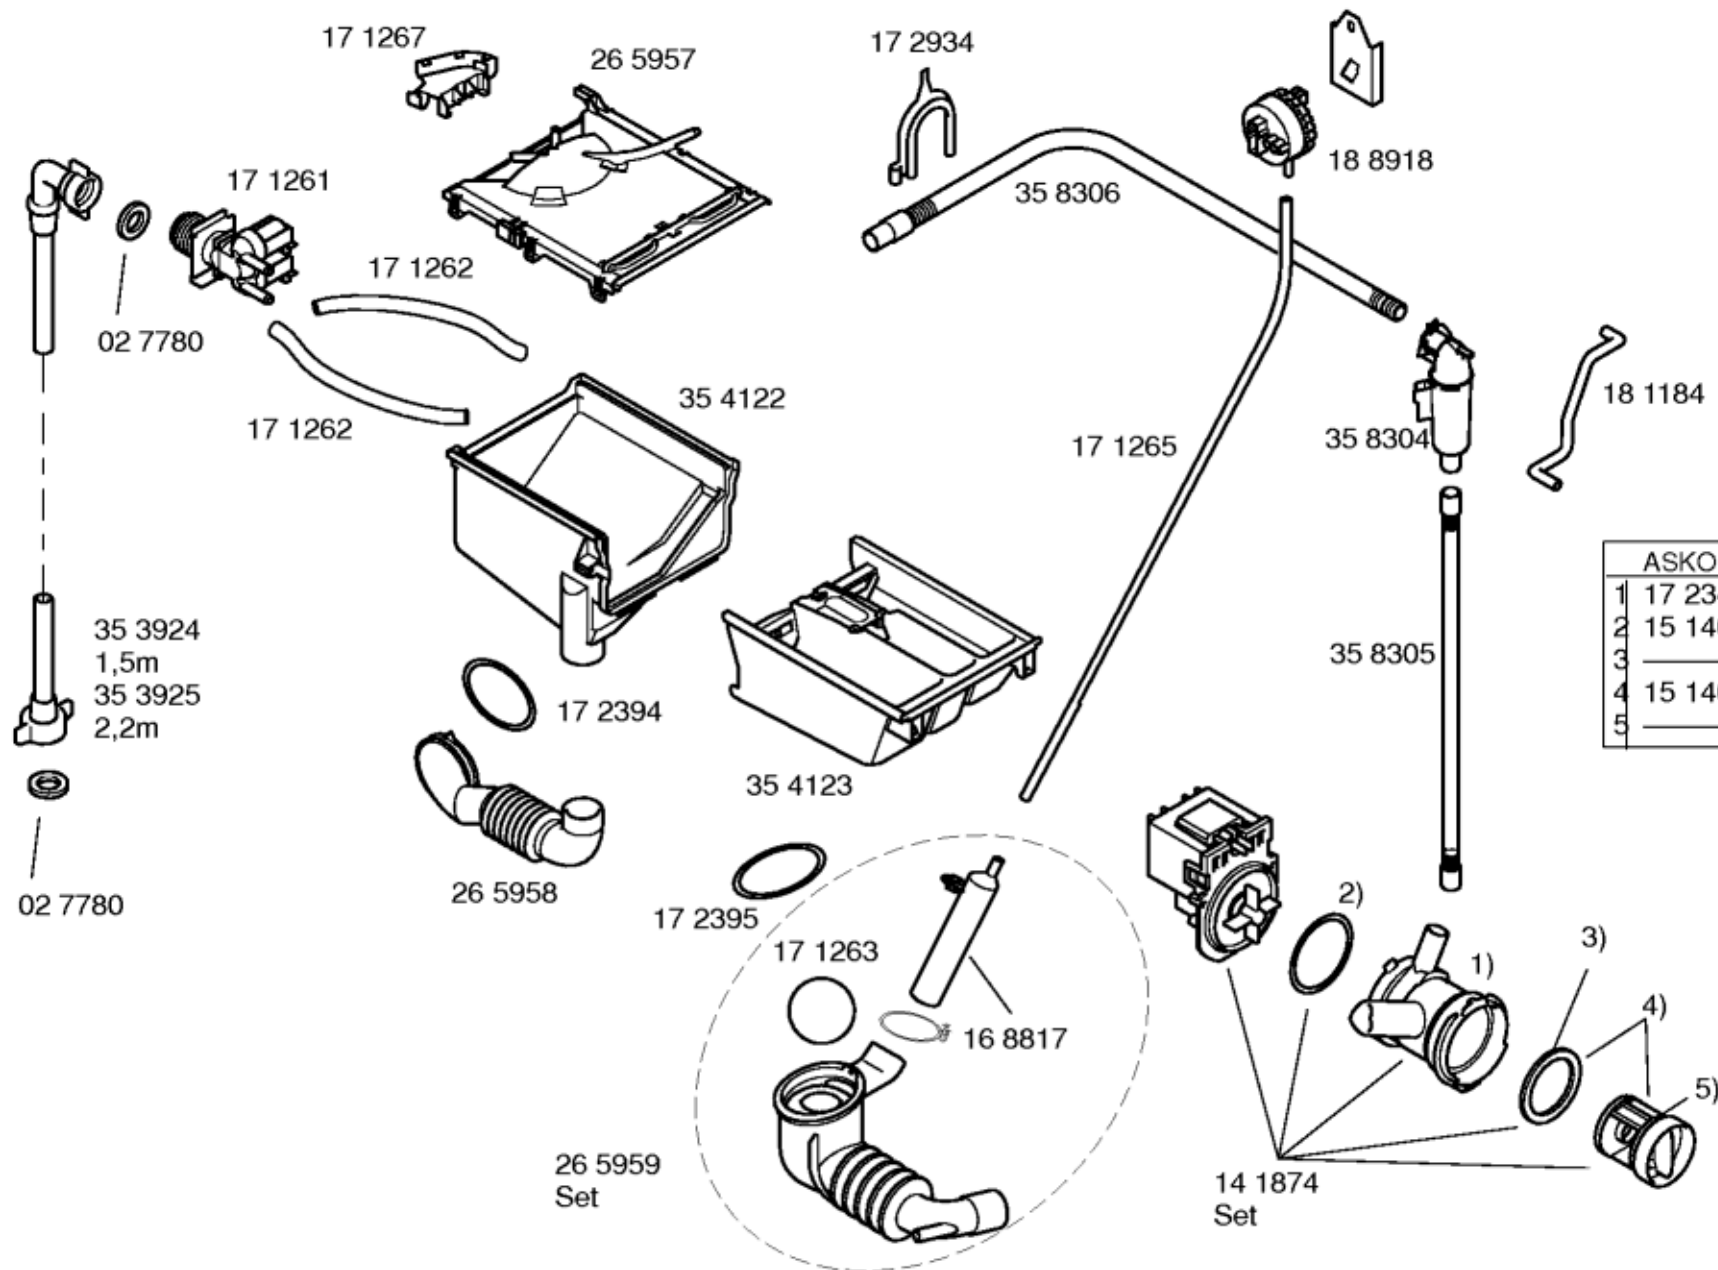

Mat. - Nr. - Konstante
3740 . . . . .

	ASKOLL	COPRECI
1	17 2340	17 2337
2	15 1408	15 4358
3	_____	172338
4	15 1409	_____
5	_____	17 2339