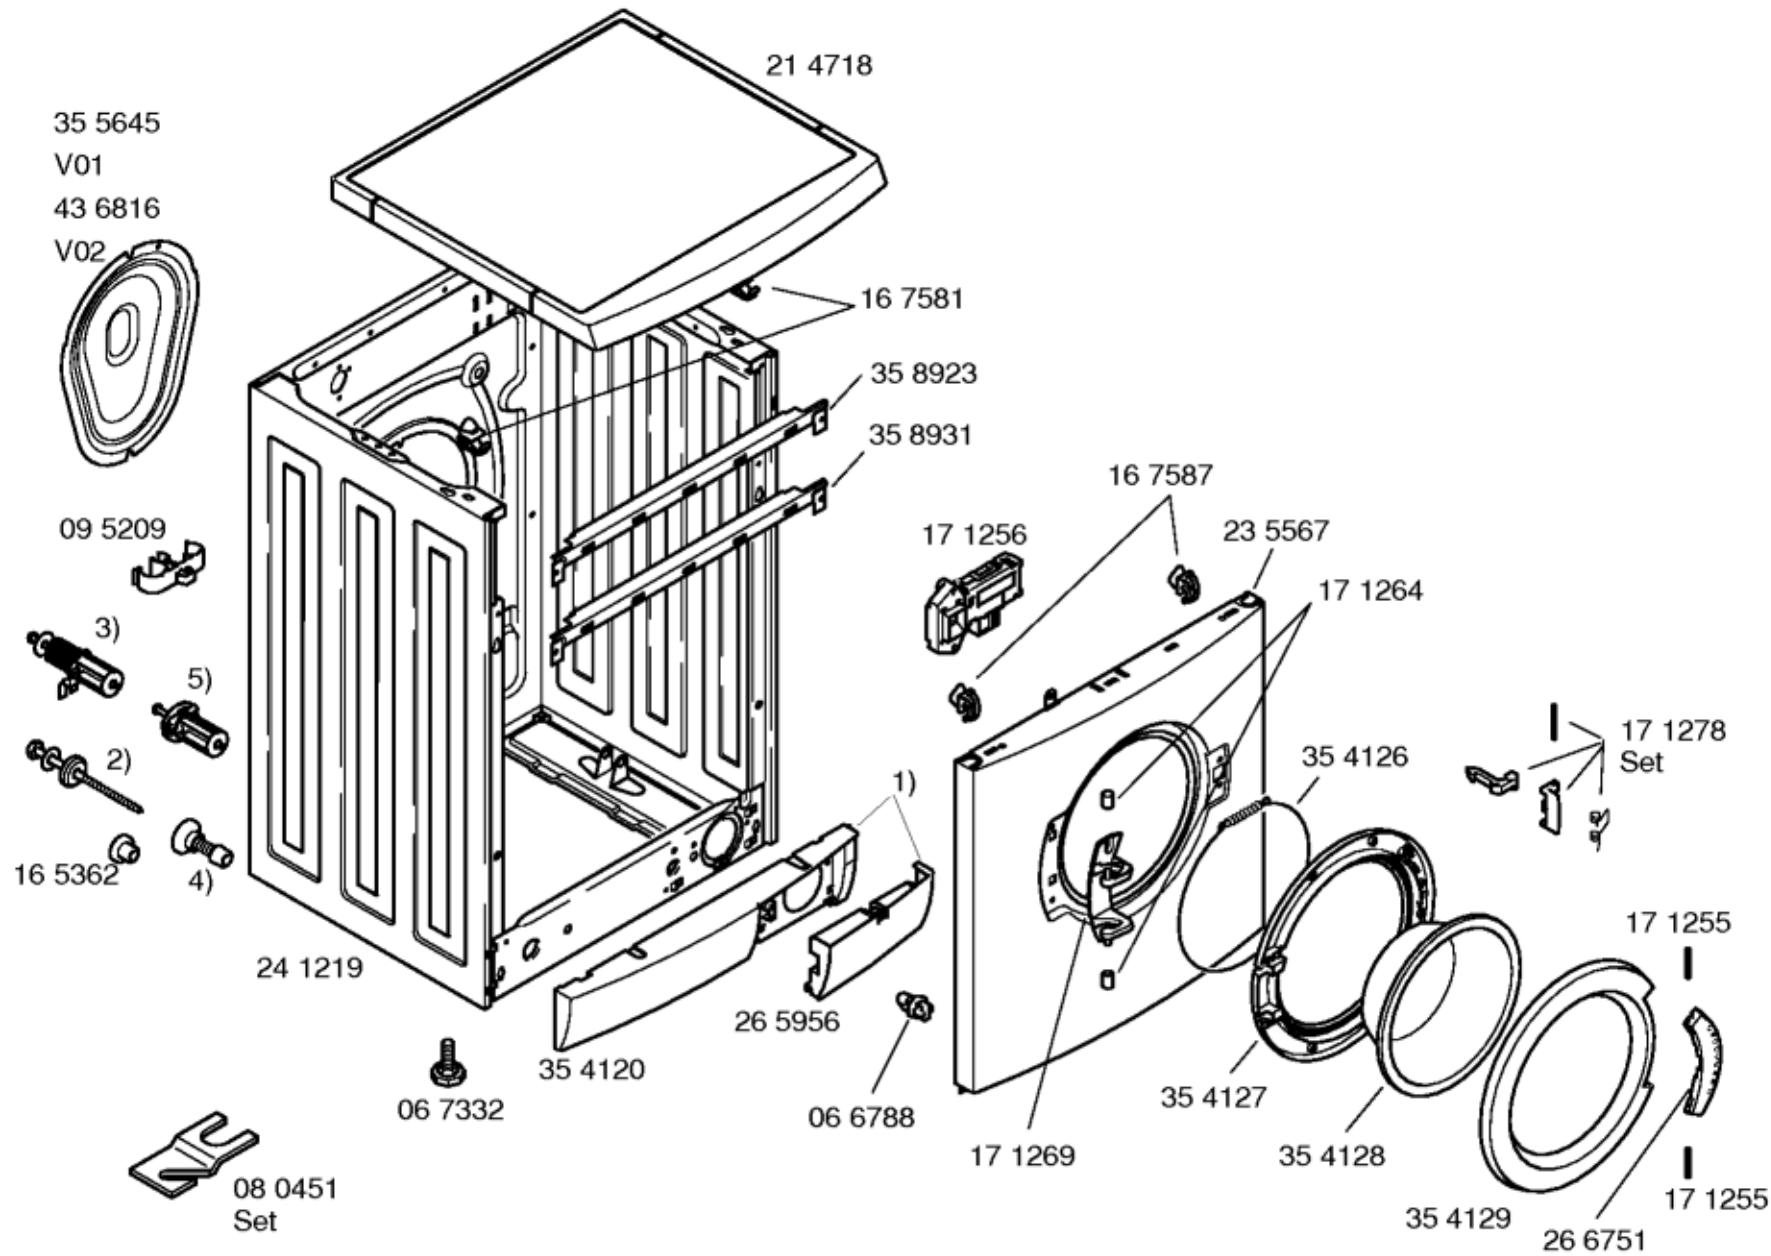

Mat. - Nr. - Konstante
3740 . . . . .

1) 35 5528
2) 16 8813
  V01
3) 18 6869
  V02
4) 16 8814
  V01
5) 18 6870
  V02