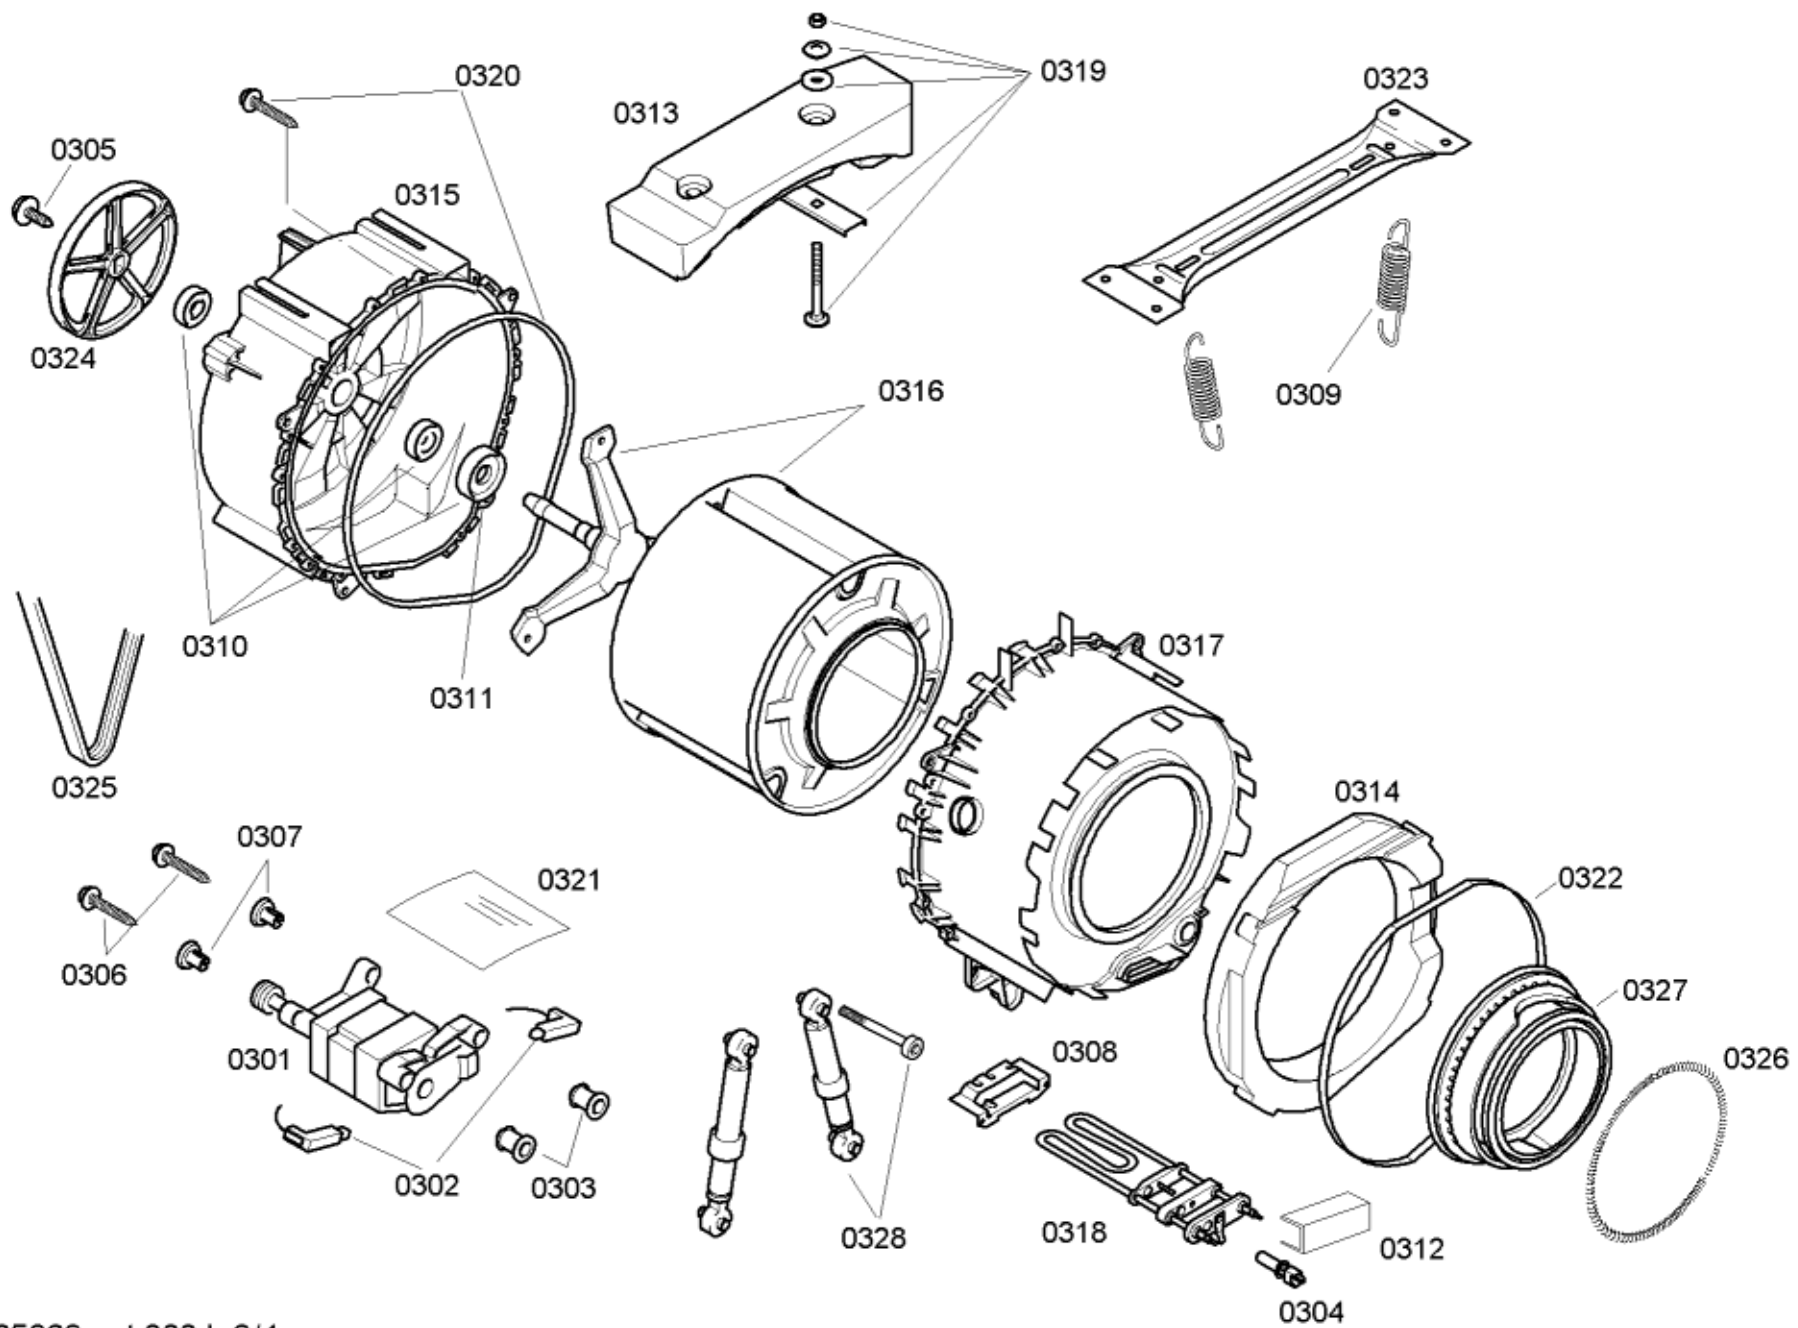

<b>Position ID</b>	<b>Spare part no.</b>	<b>Replacement</b>	<b>Description</b>
0102	00423701		Cable harness
0103	00423704		Cable harness
0104	00172697		Coupling
0105	00172699		Knob-programme
0106	00181928	00623842	Capacitor-interference suppre.
0107	00423702		Cable harness
0108	00266722	00481580	Power cord
0112	00172698		Coupling
0113	00172700		Knob-RPM
0101	00600110		Cable harness
0111	00266748	00267678	Tray handle-dispenser
0110	00443356		Control module

<b>Position ID</b>	<b>Spare part no.</b>	<b>Replacement</b>	<b>Description</b>
0302	00154740		Carbon-brush
0303	00168798		Holder
0304	00170961		Sensor-NTC
0305	00171270		Screw
0306	00171271		Screw
0307	00171272		Fixture
0308	00171273		Holder
0309	00171275	00606818	Spring-tank
0310	00172686		Bearing set
0311	00171291	00613082	Shaft seal
0312	00172719		Cover
0313	00214720		Weight
0315	00236013		Tub
0316	00215113	00773699	Drum
0318	00265961		Heating element
0319	00265963		Fixing kit
0320	00265964		Sealing
0321	00266752		Cover
0323	00289822		Support
0324	00354130	11002942	Pulley
0326	00354134		fastening ring
0327	00354135		Boot gasket
0328	00433761	00448032	Shock absorber
0325	00439490		Belt-drive
0301	00141875	00144797	Motor
0317	00241627		Tub
0322	00268663		Clamp