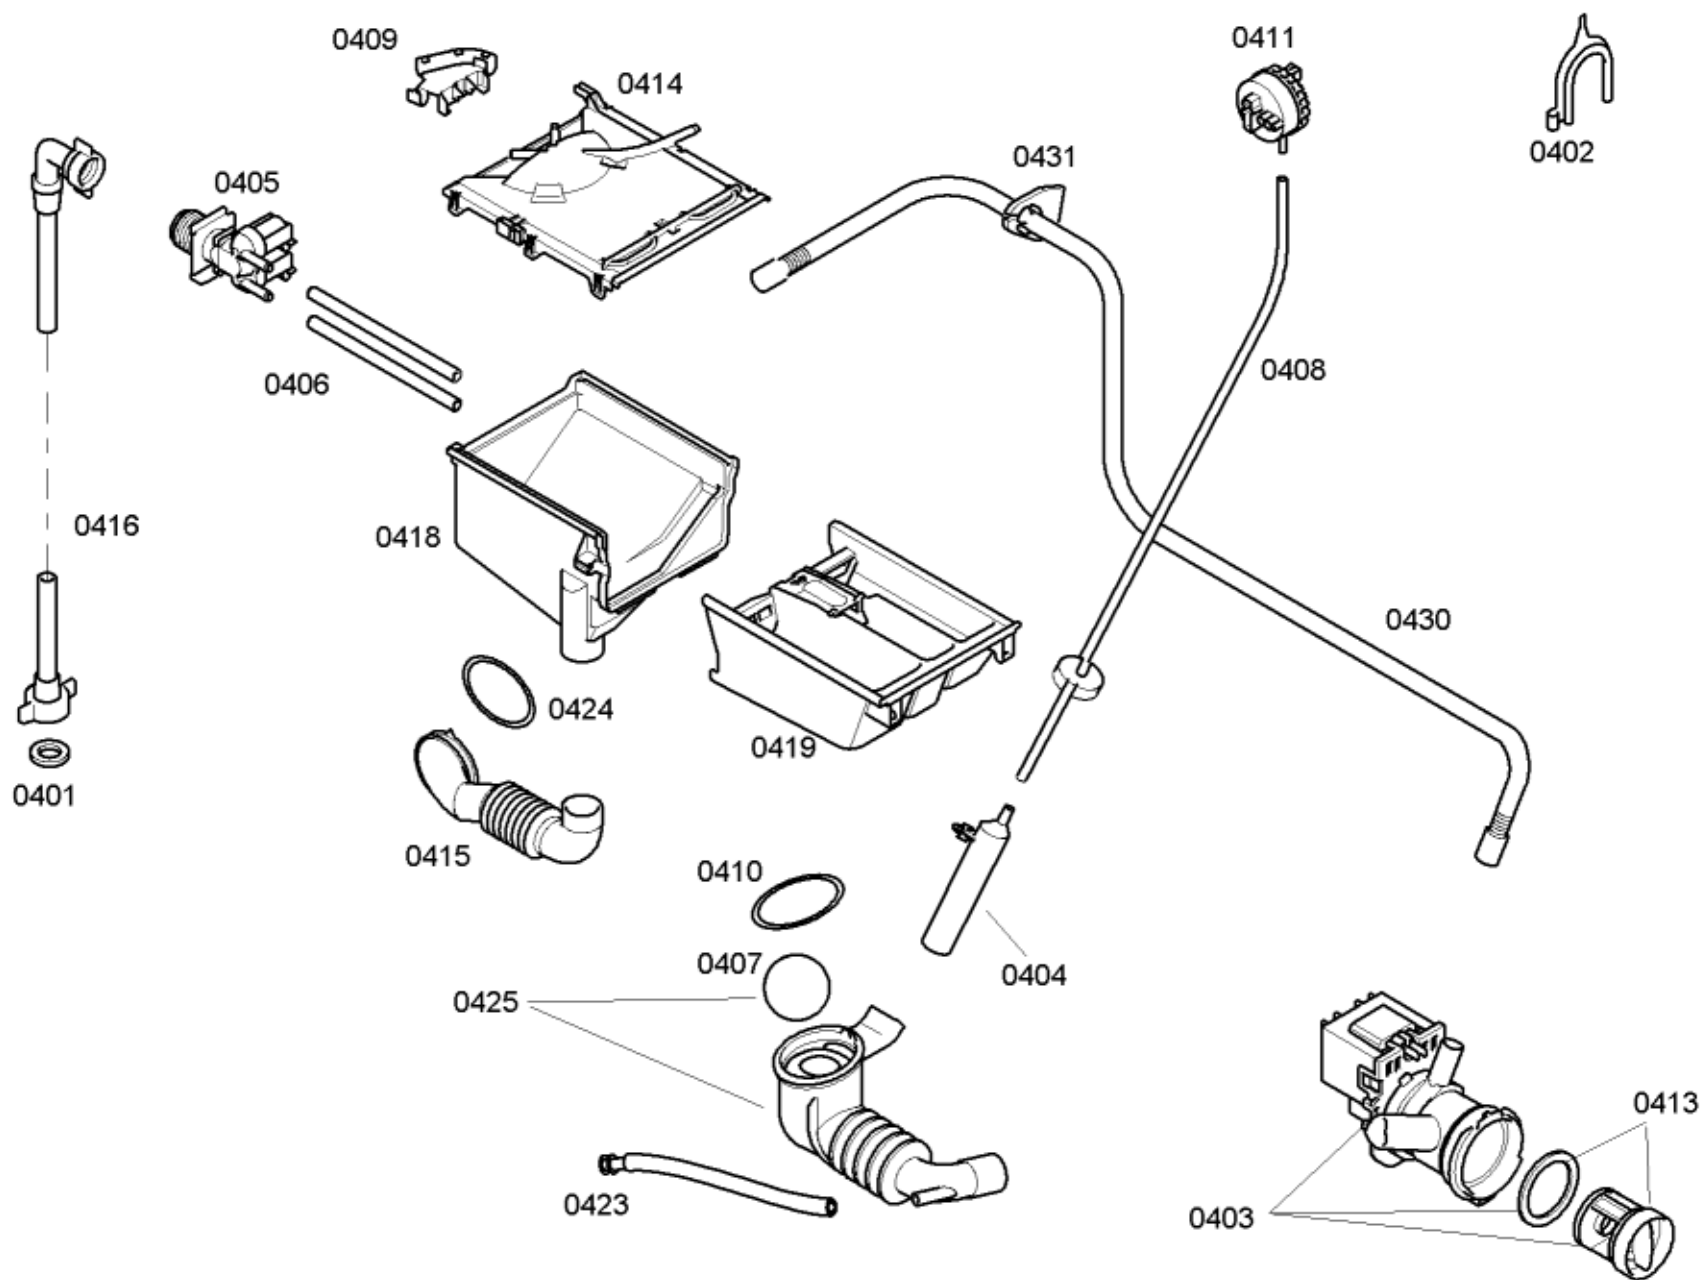

<b>Position ID</b>	<b>Spare part no.</b>	<b>Replacement</b>	<b>Description</b>
0102	00423701		Cable harness
0103	00423704		Cable harness
0104	00172697		Coupling
0105	00172699		Knob-programme
0106	00181928	00623842	Capacitor-interference suppre.
0107	00423702		Cable harness
0108	00266722	00481580	Power cord
0112	00172698		Coupling
0113	00172700		Knob-RPM
0101	00600110		Cable harness
0111	00266748	00267678	Tray handle-dispenser
0110	00443356		Control module

<b>Position ID</b>	<b>Spare part no.</b>	<b>Replacement</b>	<b>Description</b>
0302	00154740		Carbon-brush
0303	00168798		Holder
0304	00170961		Sensor-NTC
0305	00171270		Screw
0306	00171271		Screw
0307	00171272		Fixture
0308	00171273		Holder
0309	00171275	00606818	Spring-tank
0310	00172686		Bearing set
0311	00171291	00613082	Shaft seal
0312	00172719		Cover
0313	00214720		Weight
0315	00236013		Tub
0316	00215113	00773699	Drum
0318	00265961		Heating element
0319	00265963		Fixing kit
0320	00265964		Sealing
0321	00266752		Cover
0323	00289822		Support
0324	00354130	11002942	Pulley
0326	00354134		fastening ring
0327	00354135		Boot gasket
0328	00433761	00448032	Shock absorber
0325	00439490		Belt-drive
0301	00141875	00144797	Motor
0317	00241627		Tub
0322	00268663		Clamp