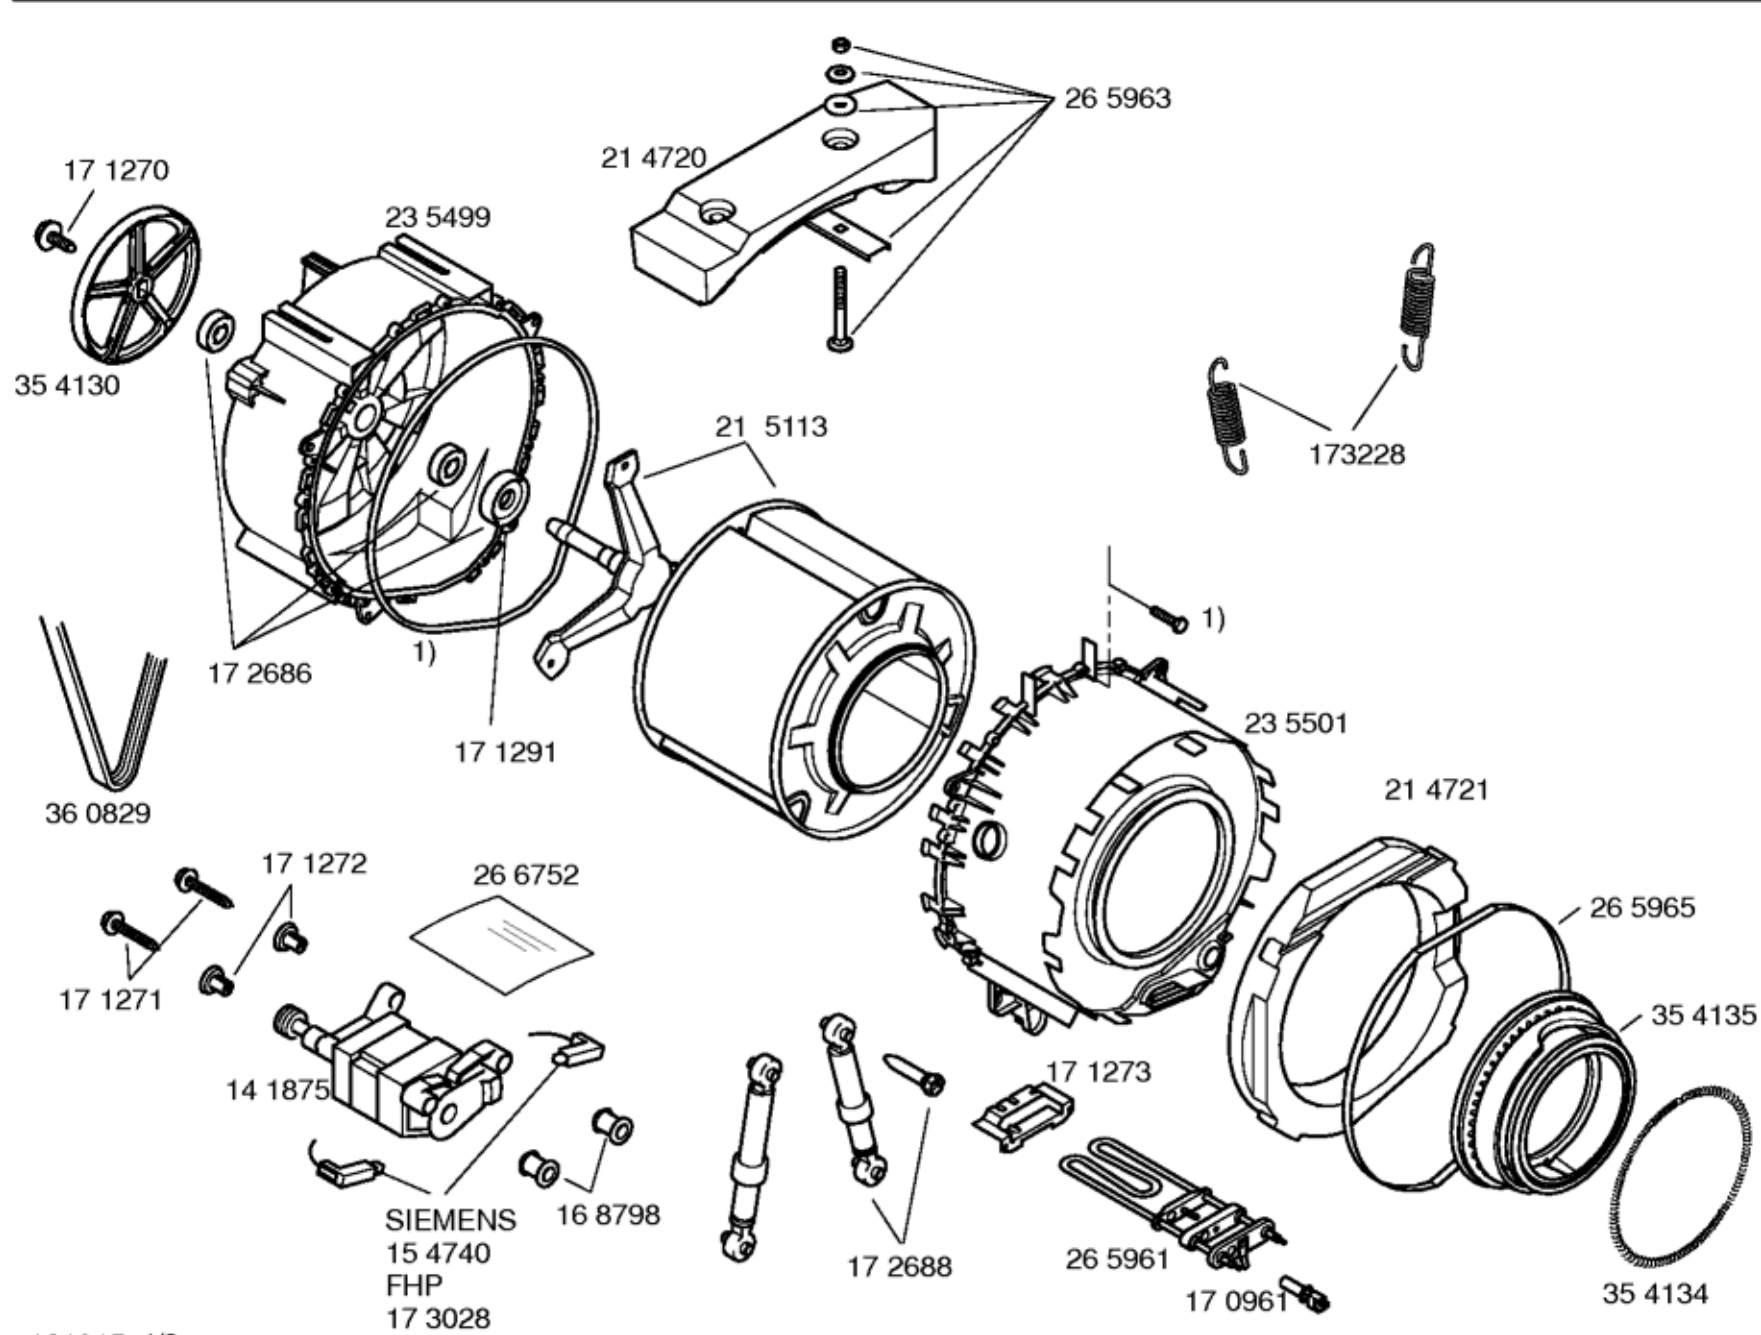

Mat. – Nr. – Konstante
3740

Gebrauchs-/
Aufstellenweisung
52 4584
(FR)

Programmtabelle
52 3971
(FR)

1) 35 9913
(FR)

Mat. – Nr. – Konstante
3740

1) 26 5964

Mat. – Nr. – Konstante
3740

Position ID	Spare part no.	Replacement	Description
0104	00171253	00481580	Power cord
0106	00171254	00623842	Capacitor-interference suppre.
0108	00172694		Cable harness
0108	00172695	00423701	Cable harness
0108	00172696	00423704	Cable harness
0110	00268118	00432218	Control module
0114	00172697		Coupling
0116	00268282		Knob-RPM
0118	00172698		Coupling
0120	00175777	00183493	Knob-programme
0200	00173226		Transit bolt
0202	00173225		Transit bolt
0204	00173211	00170933	Cover
0205	00173211	00170933	Cover
0206	00029853		Holder
0208	00214446	00474870	Case-rear part
0210	00236226	00247612	Housing
0212	00040302		Foot
0214	00216109	00475746	Worktop
0216	00173250		Holder
0220	00359759	00796389	Panel-base
0222	00268285	00796389	Panel-base
0224	00171256	00182154	Electric lock
0226	00167587	00067083	Holder
0228	00029854	00606923	Holder
0230	00216549	00684419	Front panel
0232	00171264		Bushing

0338	00170961		Sensor-NTC
0340	00172688	00448032	Shock absorber
0342	00171271		Screw
0344	00171272		Fixture
0346	00168798		Holder
0348	00141875	00144797	Motor
0350	00154740		Carbon-brush
0350	00173028		Carbon-brush
0351	00266752		Cover
0400	00353924	00700836	Hose-inlet
0400	00353925		Hose-inlet
0402	00027780		Filter-water inlet
0404	00171267		Holder
0406	00171261	00428210	Valve-magnet
0408	00171262		Hose-valve/soap box
0412	00265957		Dispenser tray-upper part
0414	00354122		Dispenser tray-lower part
0416	00354123		Dispenser tray
0418	00265958		Hose-fill
0420	00267014	00480436	Eco-hose-sump
0422	00171263		Ball-sump
0423	00173229	00608010	Drain hose
0424	00168817	00424981	Pressure chamber
0428	00171265	00491919	Hose-pressure chamber
0430	00172693	00600925	Regulator-water level
0434	00267238		Holder
0436	00150871		Terminal
0438	00354124		Outlet hose
0440	00141874	00145787	Pump-drain