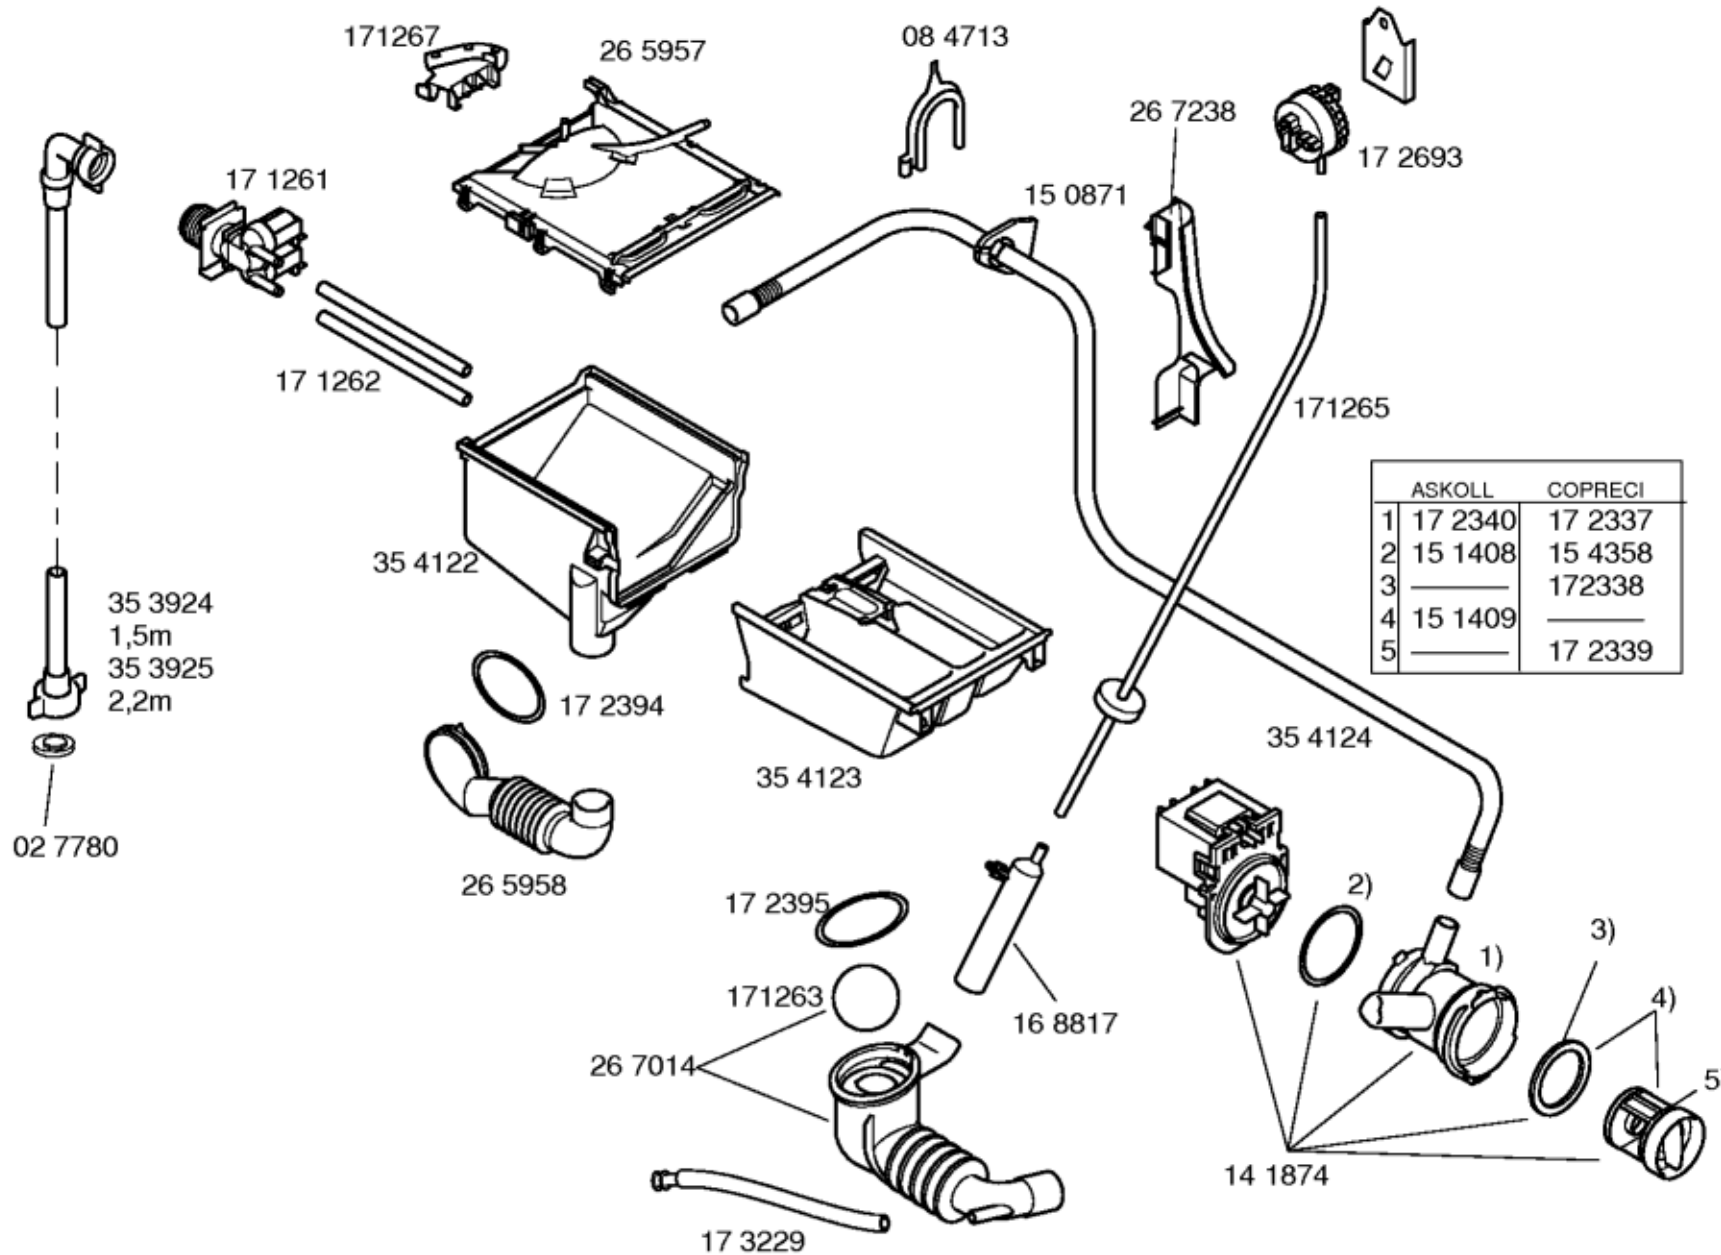

Mat. – Nr. – Konstante
3740

Gebrauchs-/
Aufstellenweisung
52 4584
(FR)

Programmtabelle
52 3971
(FR)

1) 35 9913
(FR)

Mat. – Nr. – Konstante
3740

1) 26 5964

Mat. – Nr. – Konstante
3740

Position ID	Spare part no.	Replacement	Description
0104	00171253	00481580	Power cord
0106	00171254	00623842	Capacitor-interference suppre.
0108	00172694		Cable harness
0108	00172695	00423701	Cable harness
0108	00172696	00423704	Cable harness
0110	00268118	00432218	Control module
0114	00172697		Coupling
0116	00268282		Knob-RPM
0118	00172698		Coupling
0120	00175777	00183493	Knob-programme
0200	00173226		Transit bolt
0202	00173225		Transit bolt
0204	00173211	00170933	Cover
0205	00173211	00170933	Cover
0206	00029853		Holder
0208	00214446	00474870	Case-rear part
0210	00236226	00247612	Housing
0212	00040302		Foot
0214	00216109	00475746	Worktop
0216	00173250		Holder
0220	00359759	00796389	Panel-base
0222	00268285	00796389	Panel-base
0224	00171256	00182154	Electric lock
0226	00167587	00067083	Holder
0228	00029854	00606923	Holder
0230	00216549	00684419	Front panel
0232	00171264		Bushing

0338	00170961		Sensor-NTC
0340	00172688	00448032	Shock absorber
0342	00171271		Screw
0344	00171272		Fixture
0346	00168798		Holder
0348	00141875	00144797	Motor
0350	00154740		Carbon-brush
0350	00173028		Carbon-brush
0351	00266752		Cover
0400	00353924	00700836	Hose-inlet
0400	00353925		Hose-inlet
0402	00027780		Filter-water inlet
0404	00171267		Holder
0406	00171261	00428210	Valve-magnet
0408	00171262		Hose-valve/soap box
0412	00265957		Dispenser tray-upper part
0414	00354122		Dispenser tray-lower part
0416	00354123		Dispenser tray
0418	00265958		Hose-fill
0420	00267014	00480436	Eco-hose-sump
0422	00171263		Ball-sump
0423	00173229	00608010	Drain hose
0424	00168817	00424981	Pressure chamber
0428	00171265	00491919	Hose-pressure chamber
0430	00172693	00600925	Regulator-water level
0434	00267238		Holder
0436	00150871		Terminal
0438	00354124		Outlet hose
0440	00141874	00145787	Pump-drain