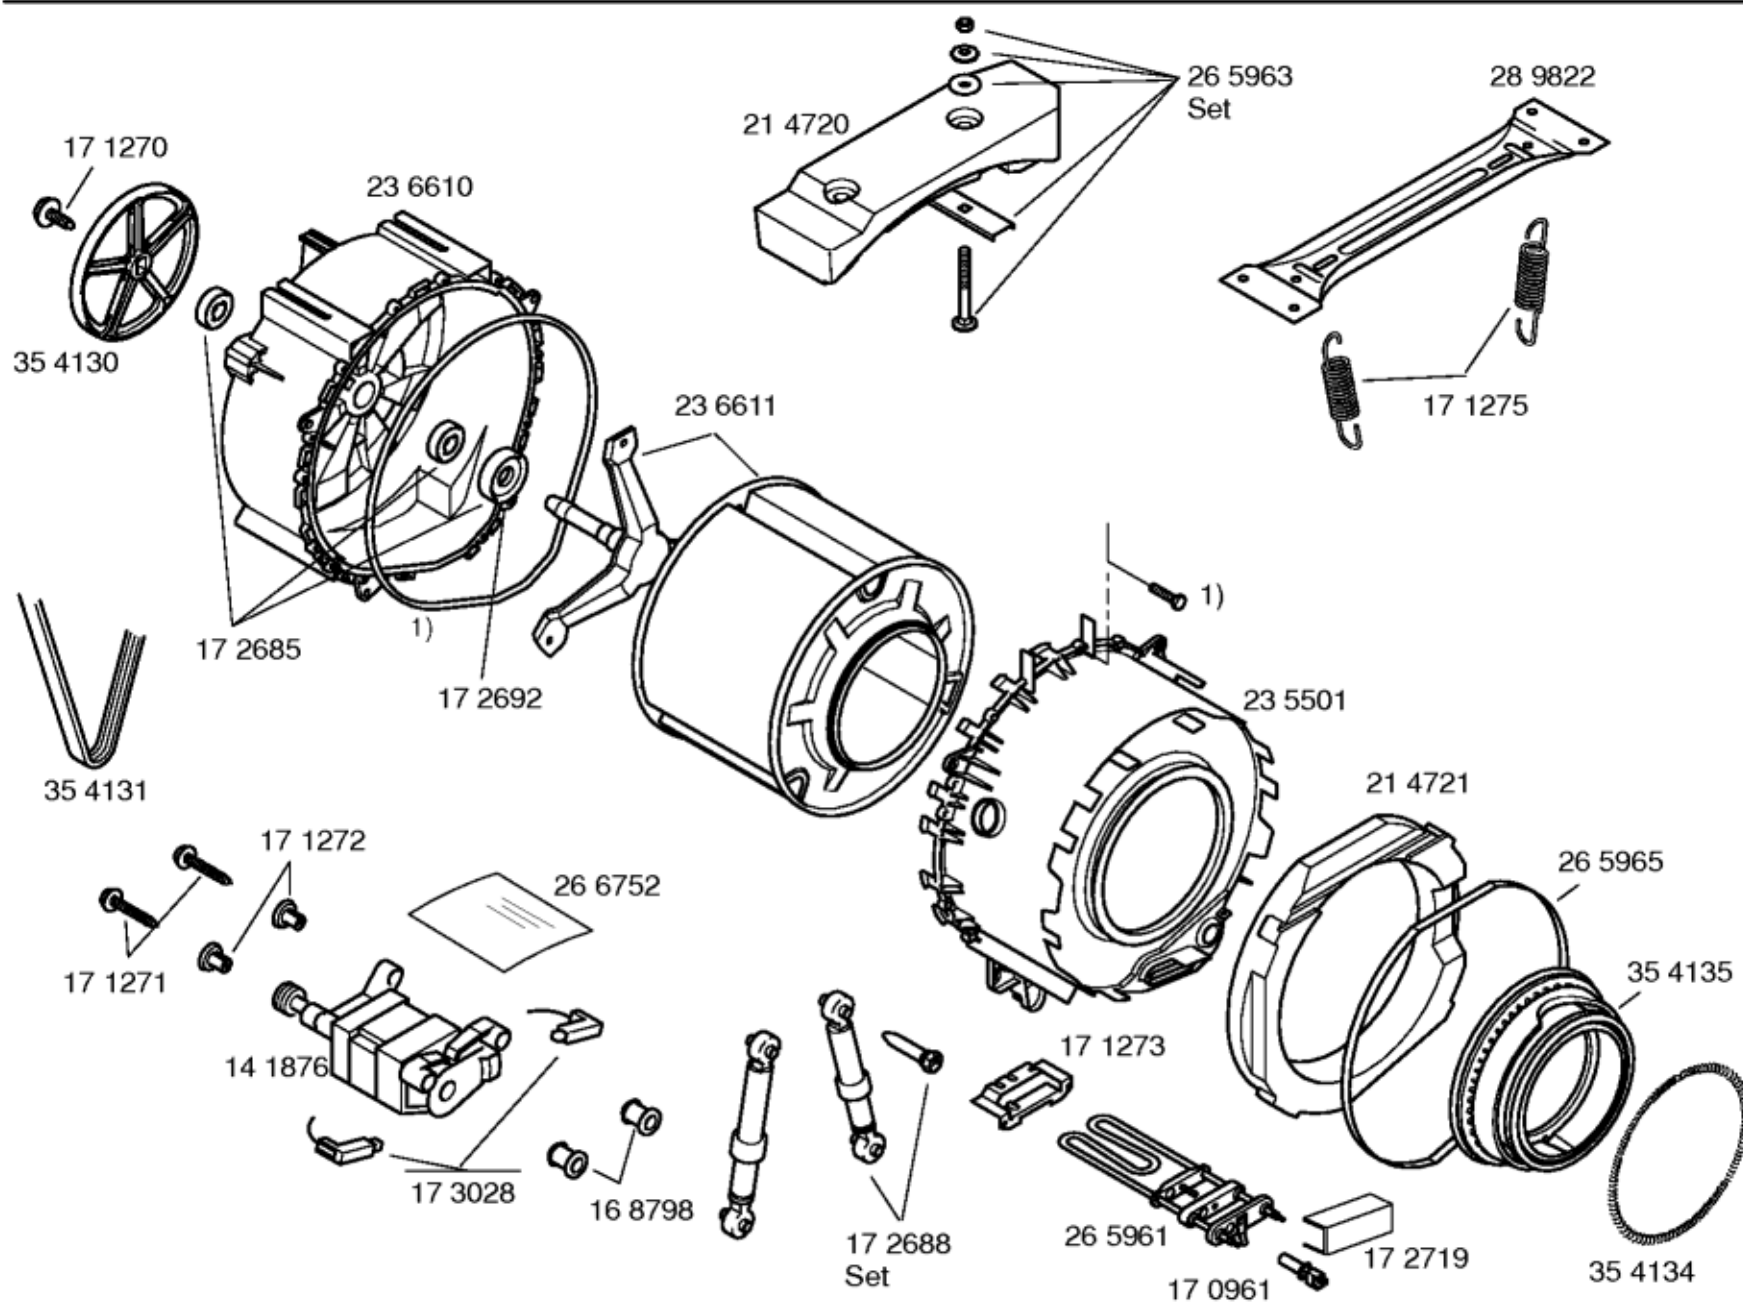

Mat. - Nr. - Konstante
3740 . . . . .

1) 26 5964
Set