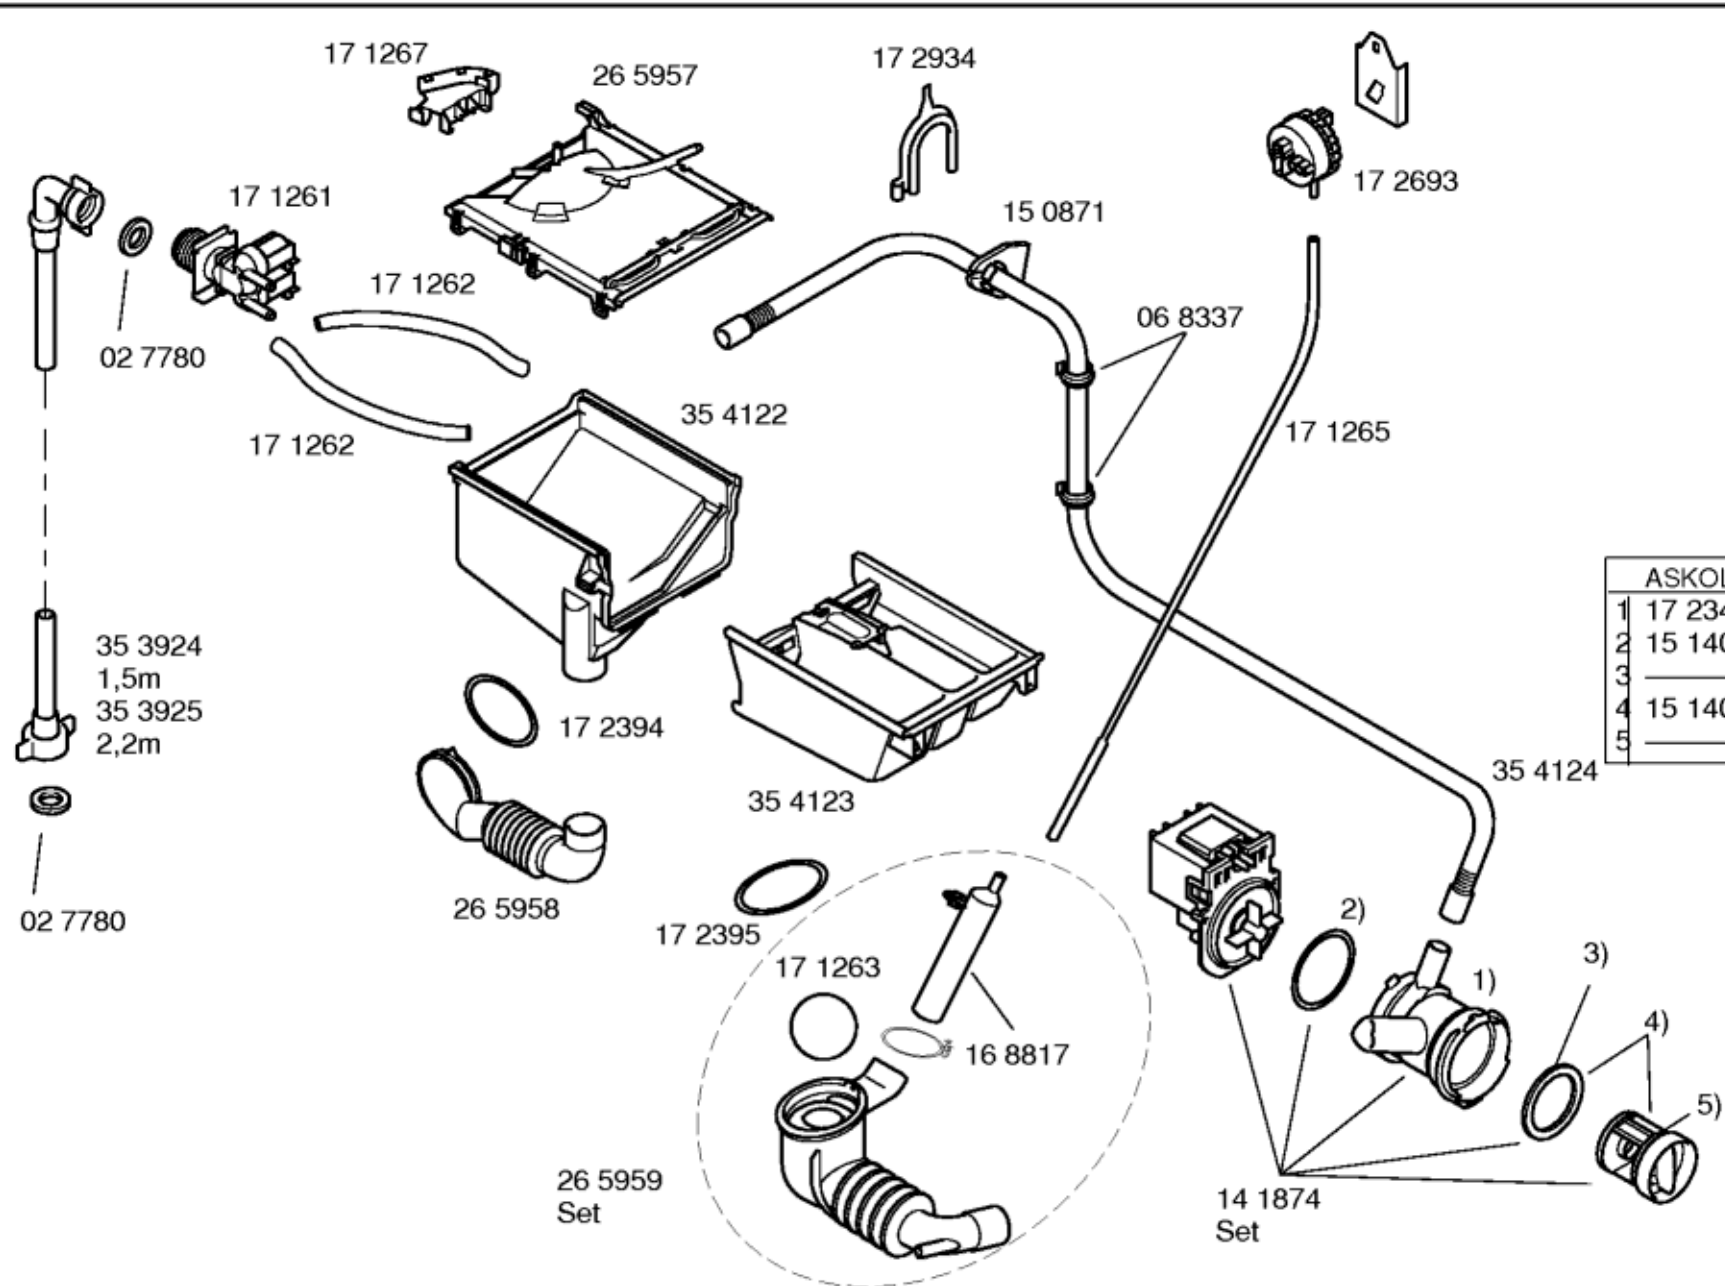

Mat. - Nr. - Konstante
3740 . . . . .

	ASKOLL	COPRECI
1	17 2340	17 2337
2	15 1408	15 4358
3	_____	172338
4	15 1409	_____
5	_____	17 2339