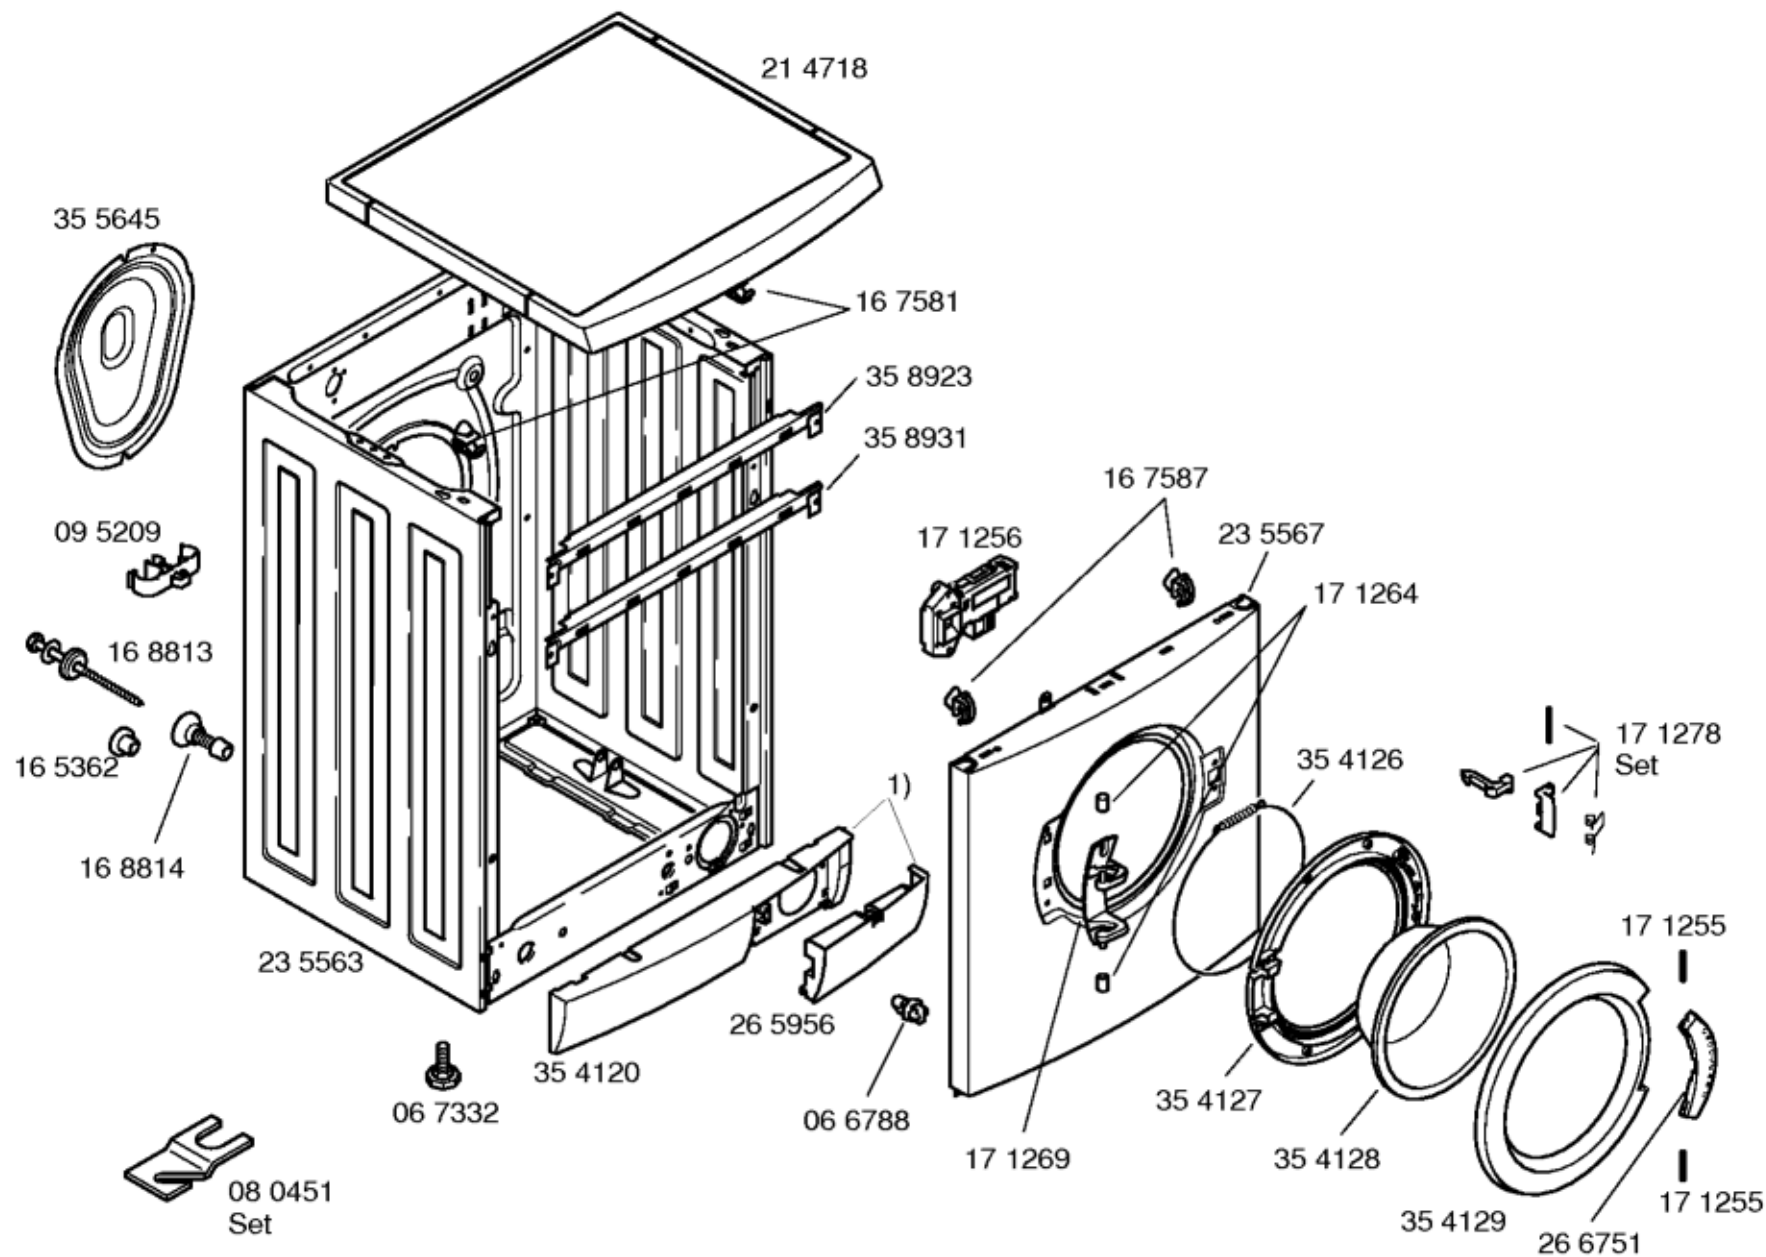

Mat. - Nr. - Konstante
3740 . . . . .

1) 35 5528