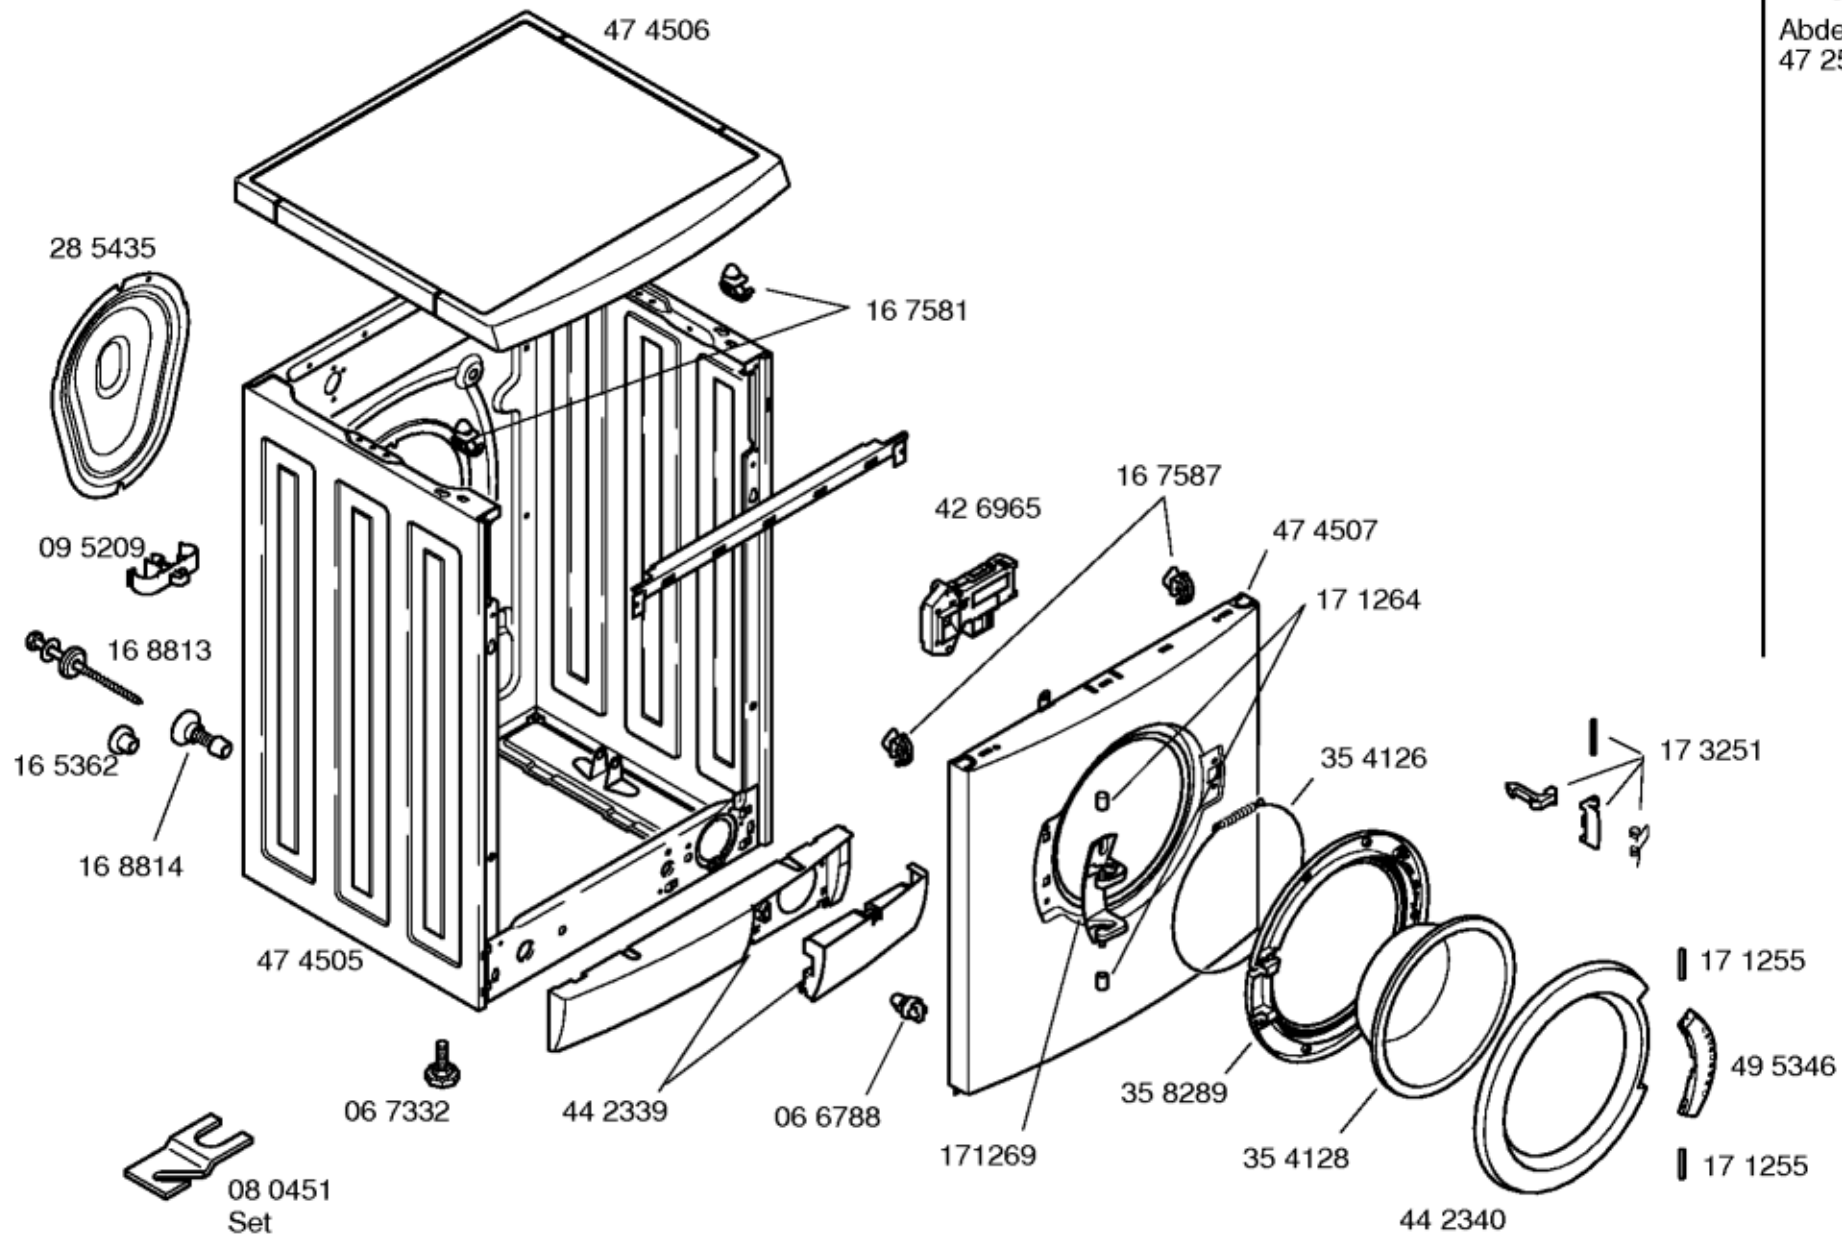

Mat.-Nr. – Konstante
3740 . . . . .

Abdeckplatte – VDE
47 2560