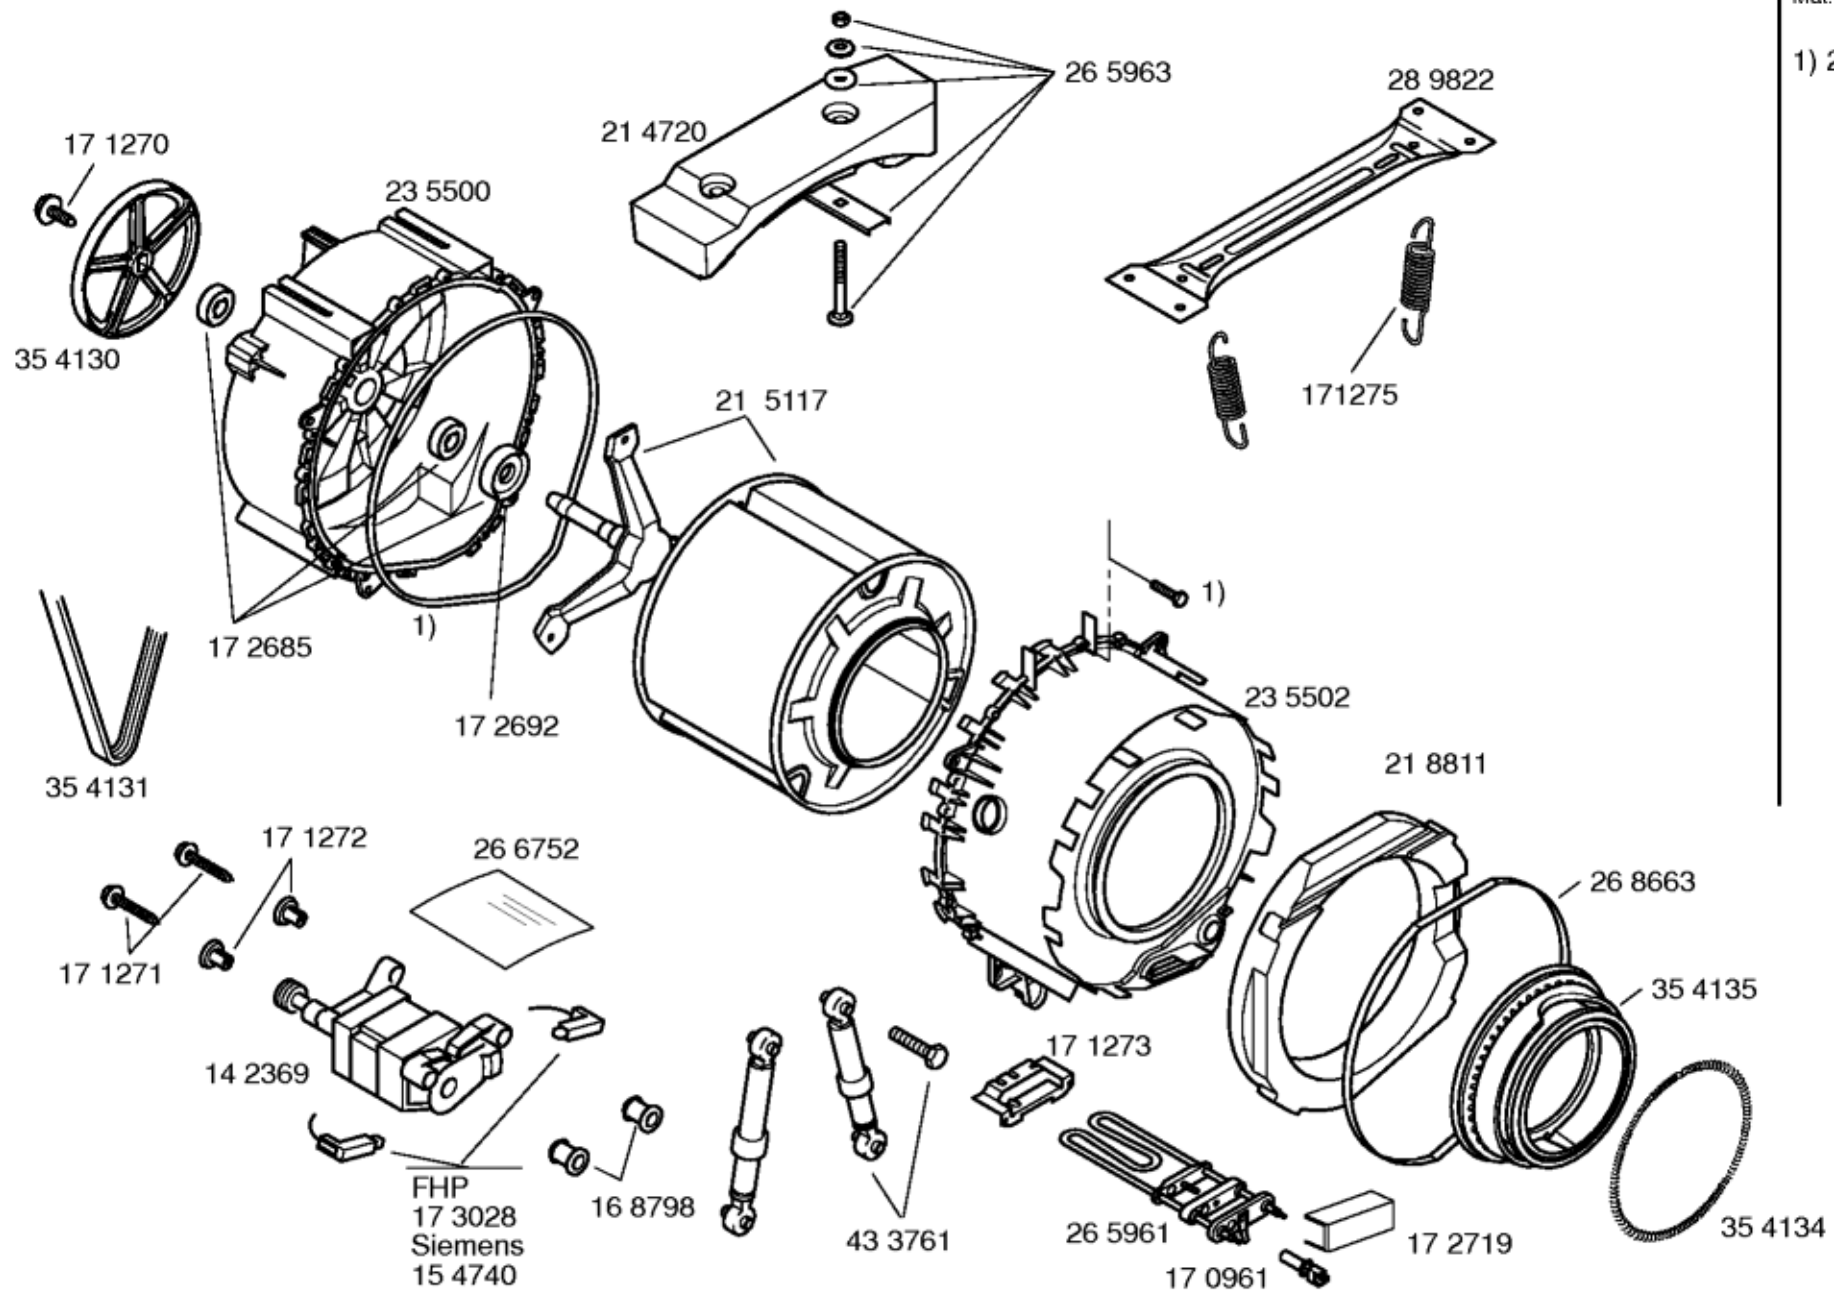

Mat. – Nr. – Konstante
3740 . . . . .

1) 26 5964