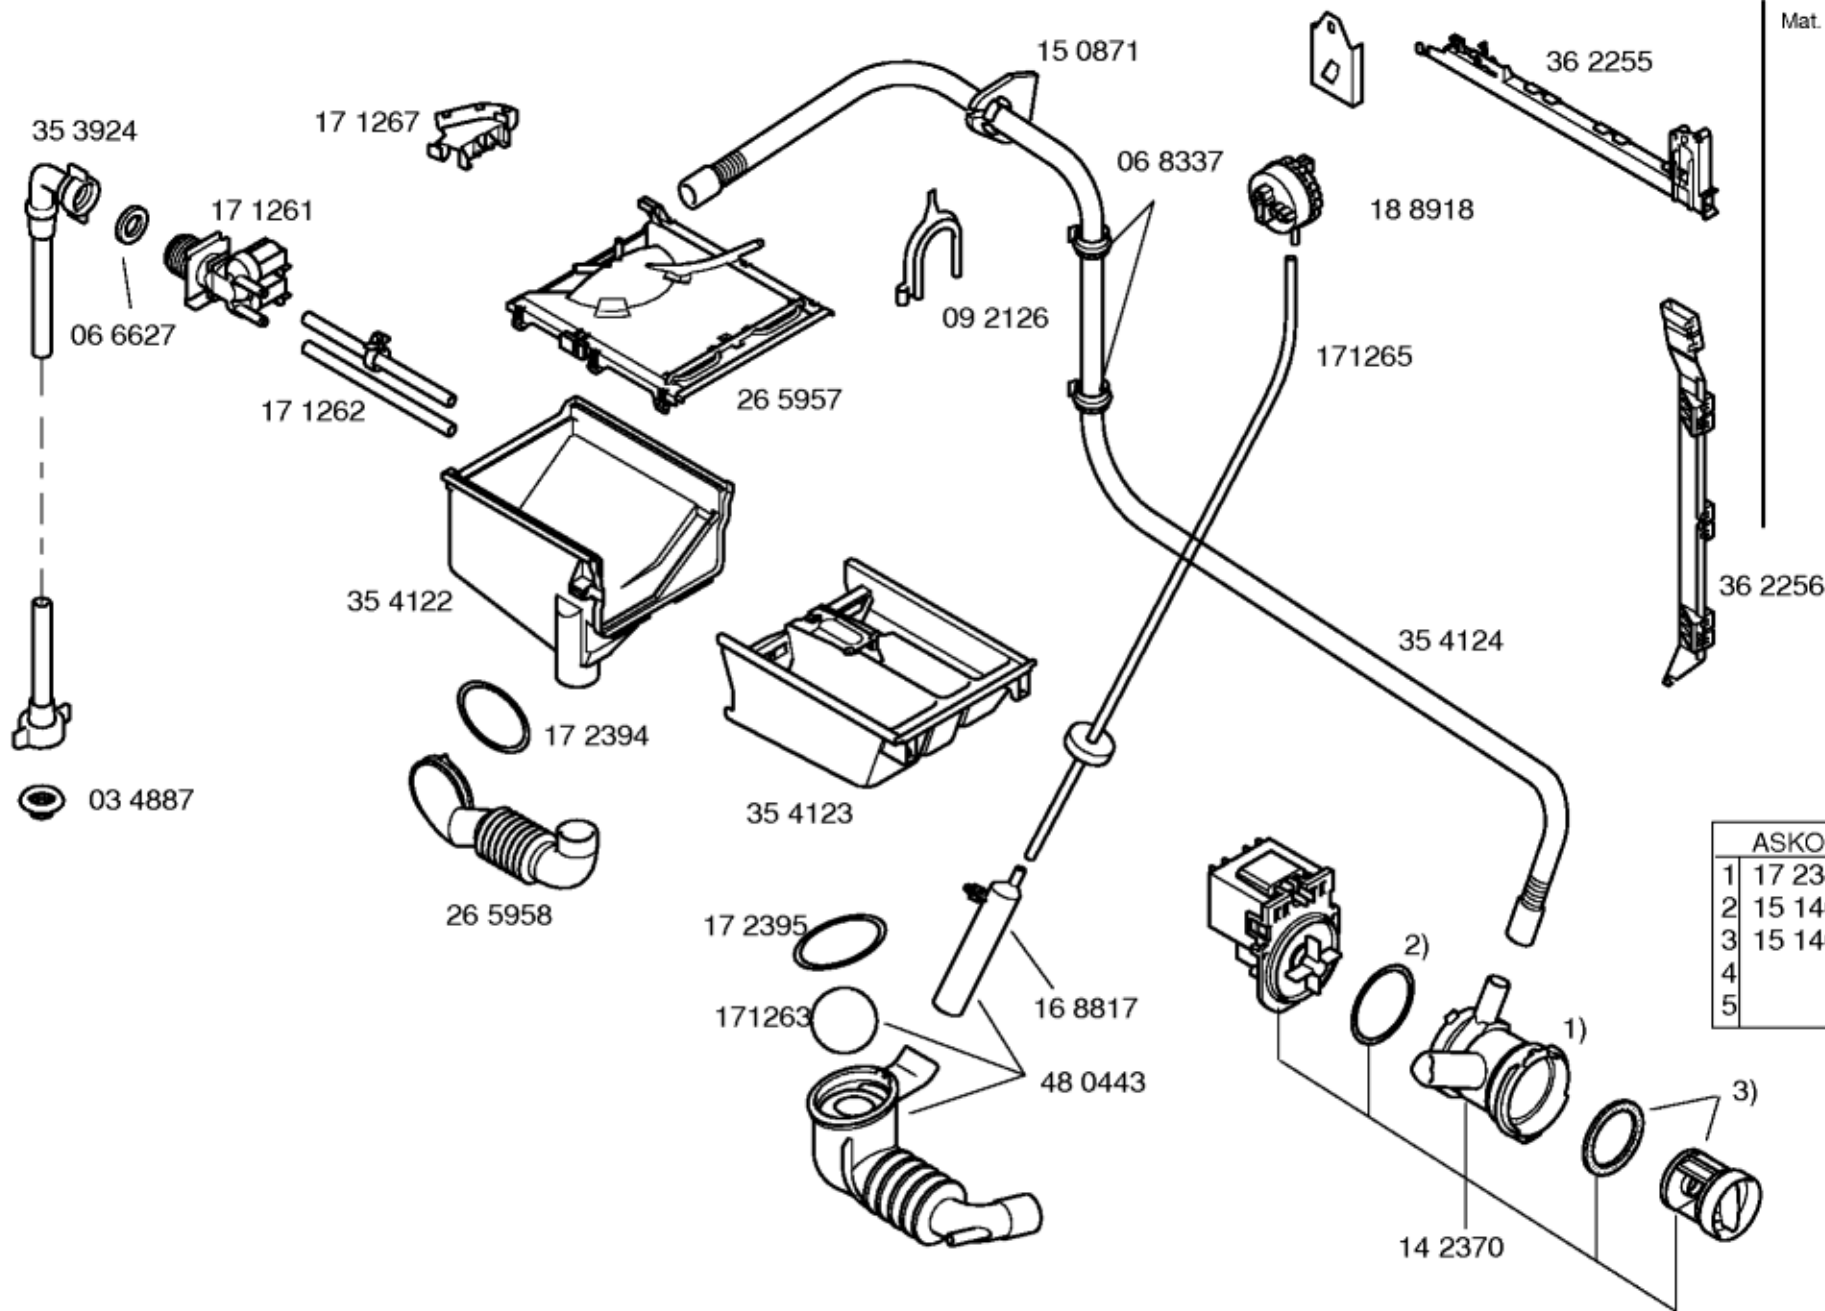

Mat. – Nr. – Konstante
3740 . . . . .

	ASKOLL	COPRECI
1)	17 2340	17 2337
2)	15 1408	15 4358
3)	15 1409	17 2339
4)		
5)