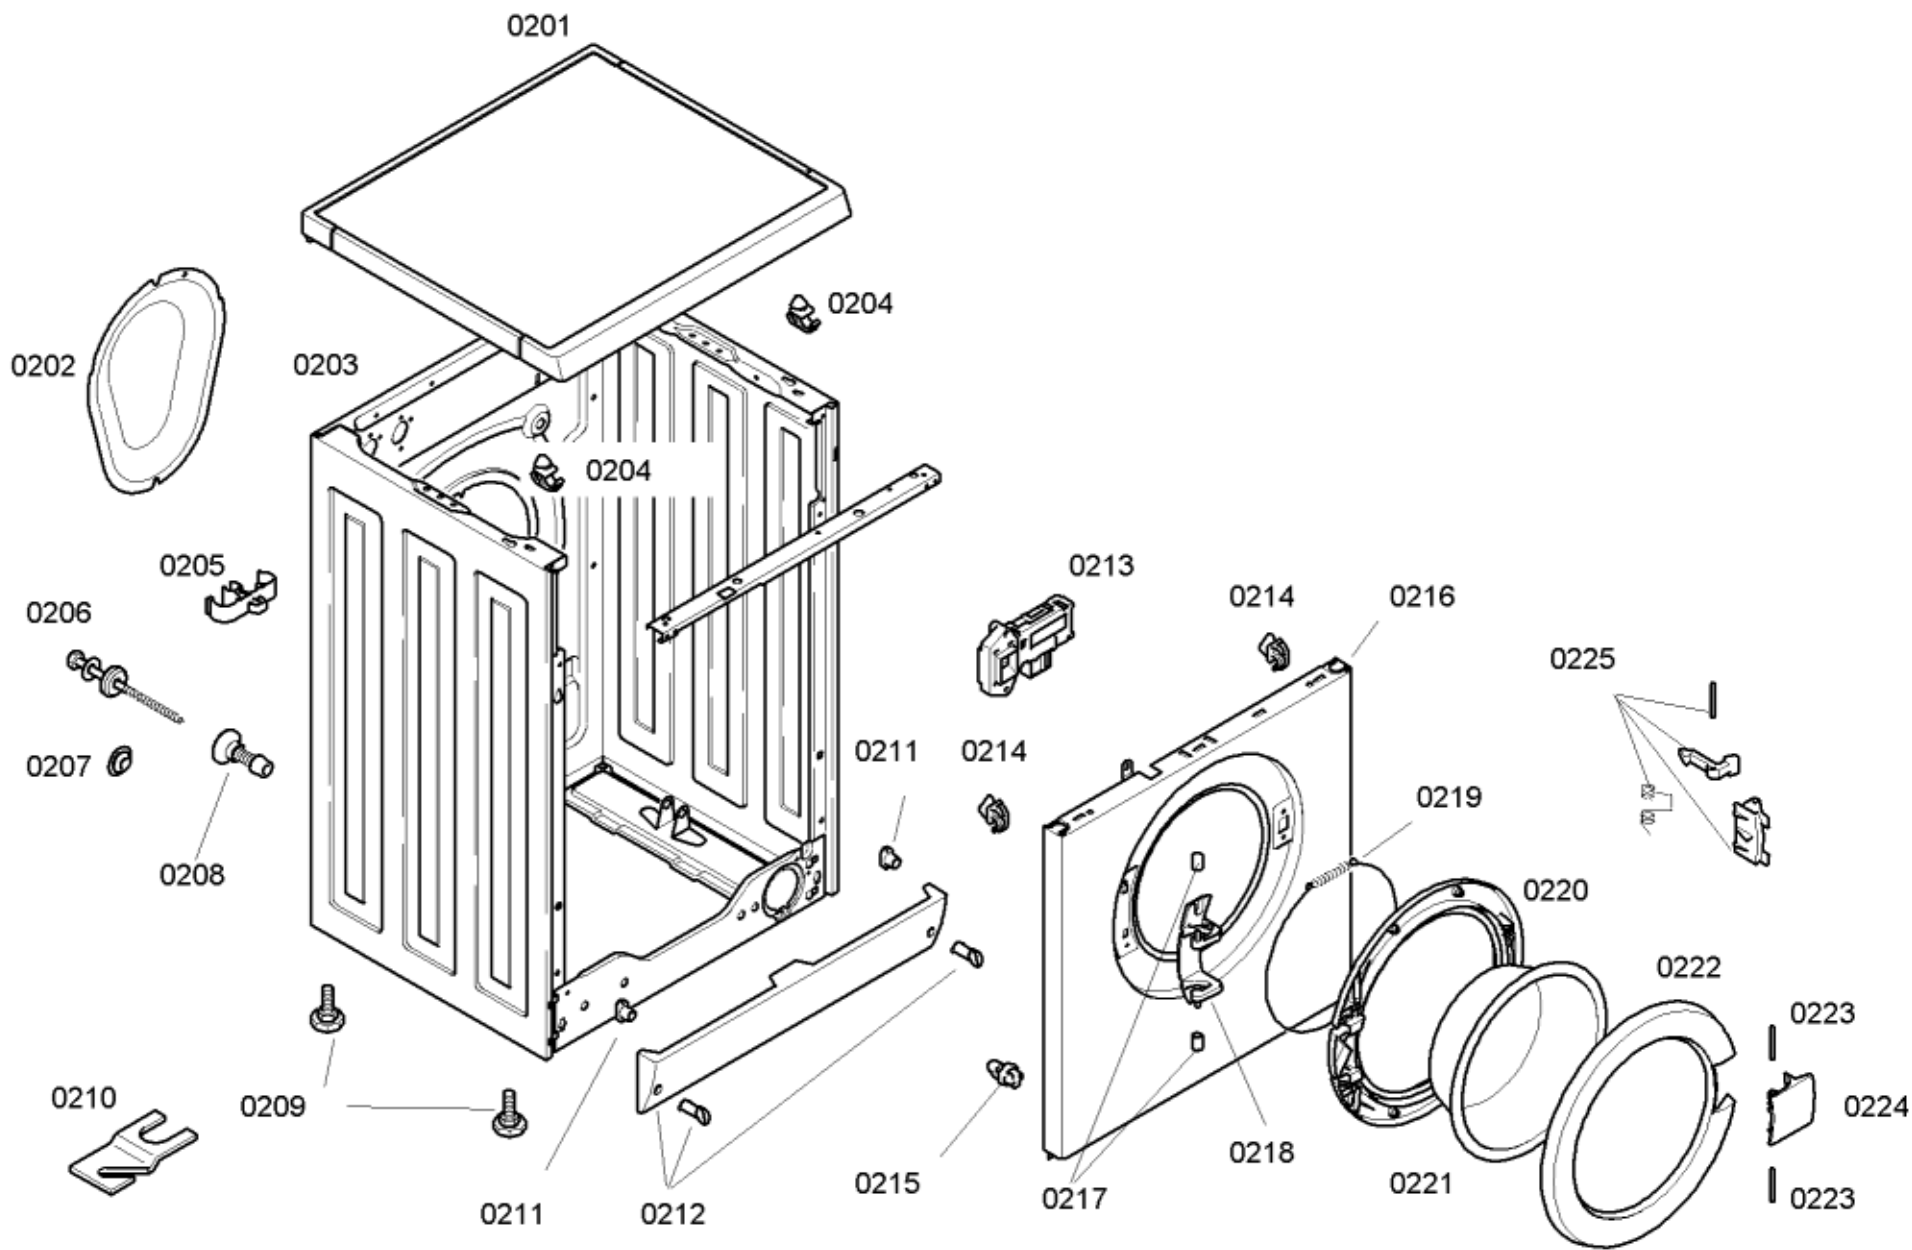

Position ID	Spare part no.	Replacement	Description
0101	00266722	00481580	Power cord
0102	00171254	00623842	Capacitor-interference suppre.
0103	00440883		Control module
0104	00183594		Cable harness
0105	00183595		Cable harness
0106	00418251		Cable harness
0107	00183599		Cable harness
0108	00183602		Cable harness
0109	00418253		Cable harness
0110	00418255		Cable harness
0111	00418254		Cable harness
0112	00442345		Panel-facia
0113	00173541	00188590	Sealing
0114	00481555	00267678	Tray handle-dispenser
0115	00172697		Coupling
0116	00172699		Knob-programme
0117	00172698		Coupling
0118	00172700		Knob-RPM
8000	00472560		Built-under kit
8400	00592782		Instruction manual
8410	00592783		Program table

8410

00592783

Program table

Position ID	Spare part no.	Replacement	Description
0301	00214720		Weight
0302	00265963		Fixing kit
0303	00289822		Support
0304	00069605		Spring
0305	00067716		Screw
0306	00494235		Pulley
0307	00425248		Washer
0308	00264987		Belt-drive
0309	00473436		Tub
0310	00171291	00613082	Shaft seal
0311	00264574		Repair-set
0312	00473434		Drum cross
0313	00059132		Screw-set
0314	00217425		Drum
0315	00217424		Tub
0316	00433761	00448032	Shock absorber
0317	00168794		Fixture
0318	00488731		Heating element
0319	00170961		Sensor-NTC
0320	00036071		Sealing
0321	00217422		Weight
0322	00184285		Holder
0323	00171271		Screw
0324	00354134		fastening ring
0325	00354135		Boot gasket
0326	00264572		Screw
0327	00171272		Fixture