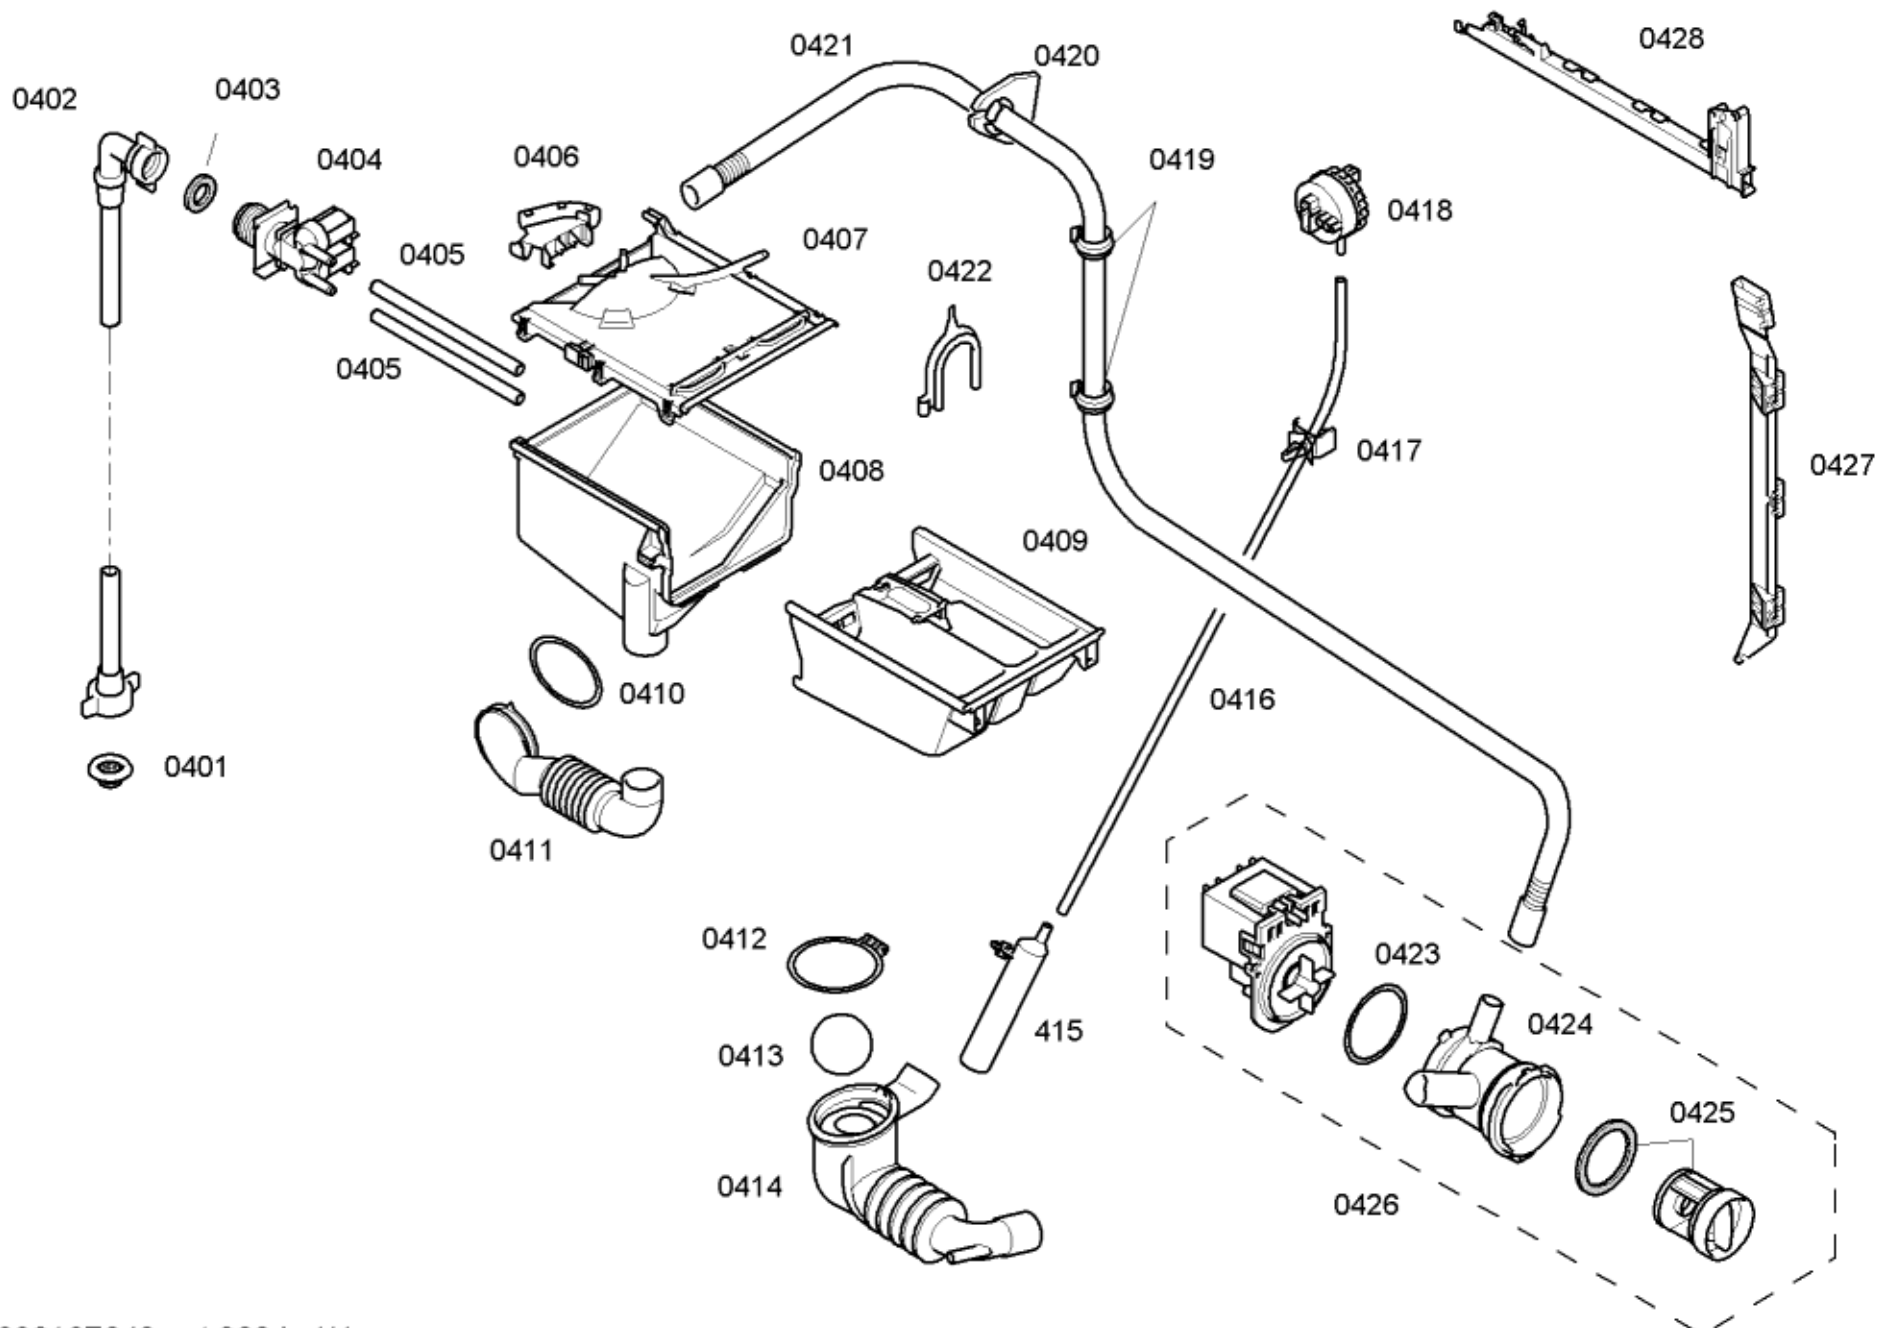

8410

00592783

Program table

Position ID	Spare part no.	Replacement	Description
0301	00214720		Weight
0302	00265963		Fixing kit
0303	00289822		Support
0304	00069605		Spring
0305	00067716		Screw
0306	00494235		Pulley
0307	00425248		Washer
0308	00264987		Belt-drive
0309	00473436		Tub
0310	00171291	00613082	Shaft seal
0311	00264574		Repair-set
0312	00473434		Drum cross
0313	00059132		Screw-set
0314	00217425		Drum
0315	00217424		Tub
0316	00433761	00448032	Shock absorber
0317	00168794		Fixture
0318	00488731		Heating element
0319	00170961		Sensor-NTC
0320	00036071		Sealing
0321	00217422		Weight
0322	00184285		Holder
0323	00171271		Screw
0324	00354134		fastening ring
0325	00354135		Boot gasket
0326	00264572		Screw
0327	00171272		Fixture

0328	00168798		Holder
0329	00154740		Carbon-brush
0330	00144003		Motor
8000	00472560		Built-under kit
8400	00592782		Instruction manual
8410	00592783		Program table

Position ID	Spare part no.	Replacement	Description
0401	00034887	00027780	Filter-water inlet
0402	00460484	00700836	Hose-inlet
0403	00066627		Sealing
0404	00171261	00428210	Valve-magnet
0405	00171262		Hose-valve/soap box
0406	00171267		Holder
0407	00265957		Dispenser tray-upper part
0408	00354122		Dispenser tray-lower part
0409	00354123		Dispenser tray
0410	00172394	00421488	fastening ring
0411	00265958		Hose-fill
0412	00066806	00603523	fastening ring
0413	00171263		Ball-sump
0414	00266059		Eco-hose-sump
0415	00168817	00424981	Pressure chamber
0416	00066613		Hose-pressure chamber
0417	00032582		Holder
0418	00188918	00427040	Regulator-water level
0419	00068337		Holder
0420	00150871		Terminal
0421	00354124		Outlet hose
0422	00092126		Holder
0423	00154358		Sealing
0424	00172337		Pump-housing
0425	00172339		Filter-fluff
0426	00143525		Pump-drain
0427	00362256		Duct