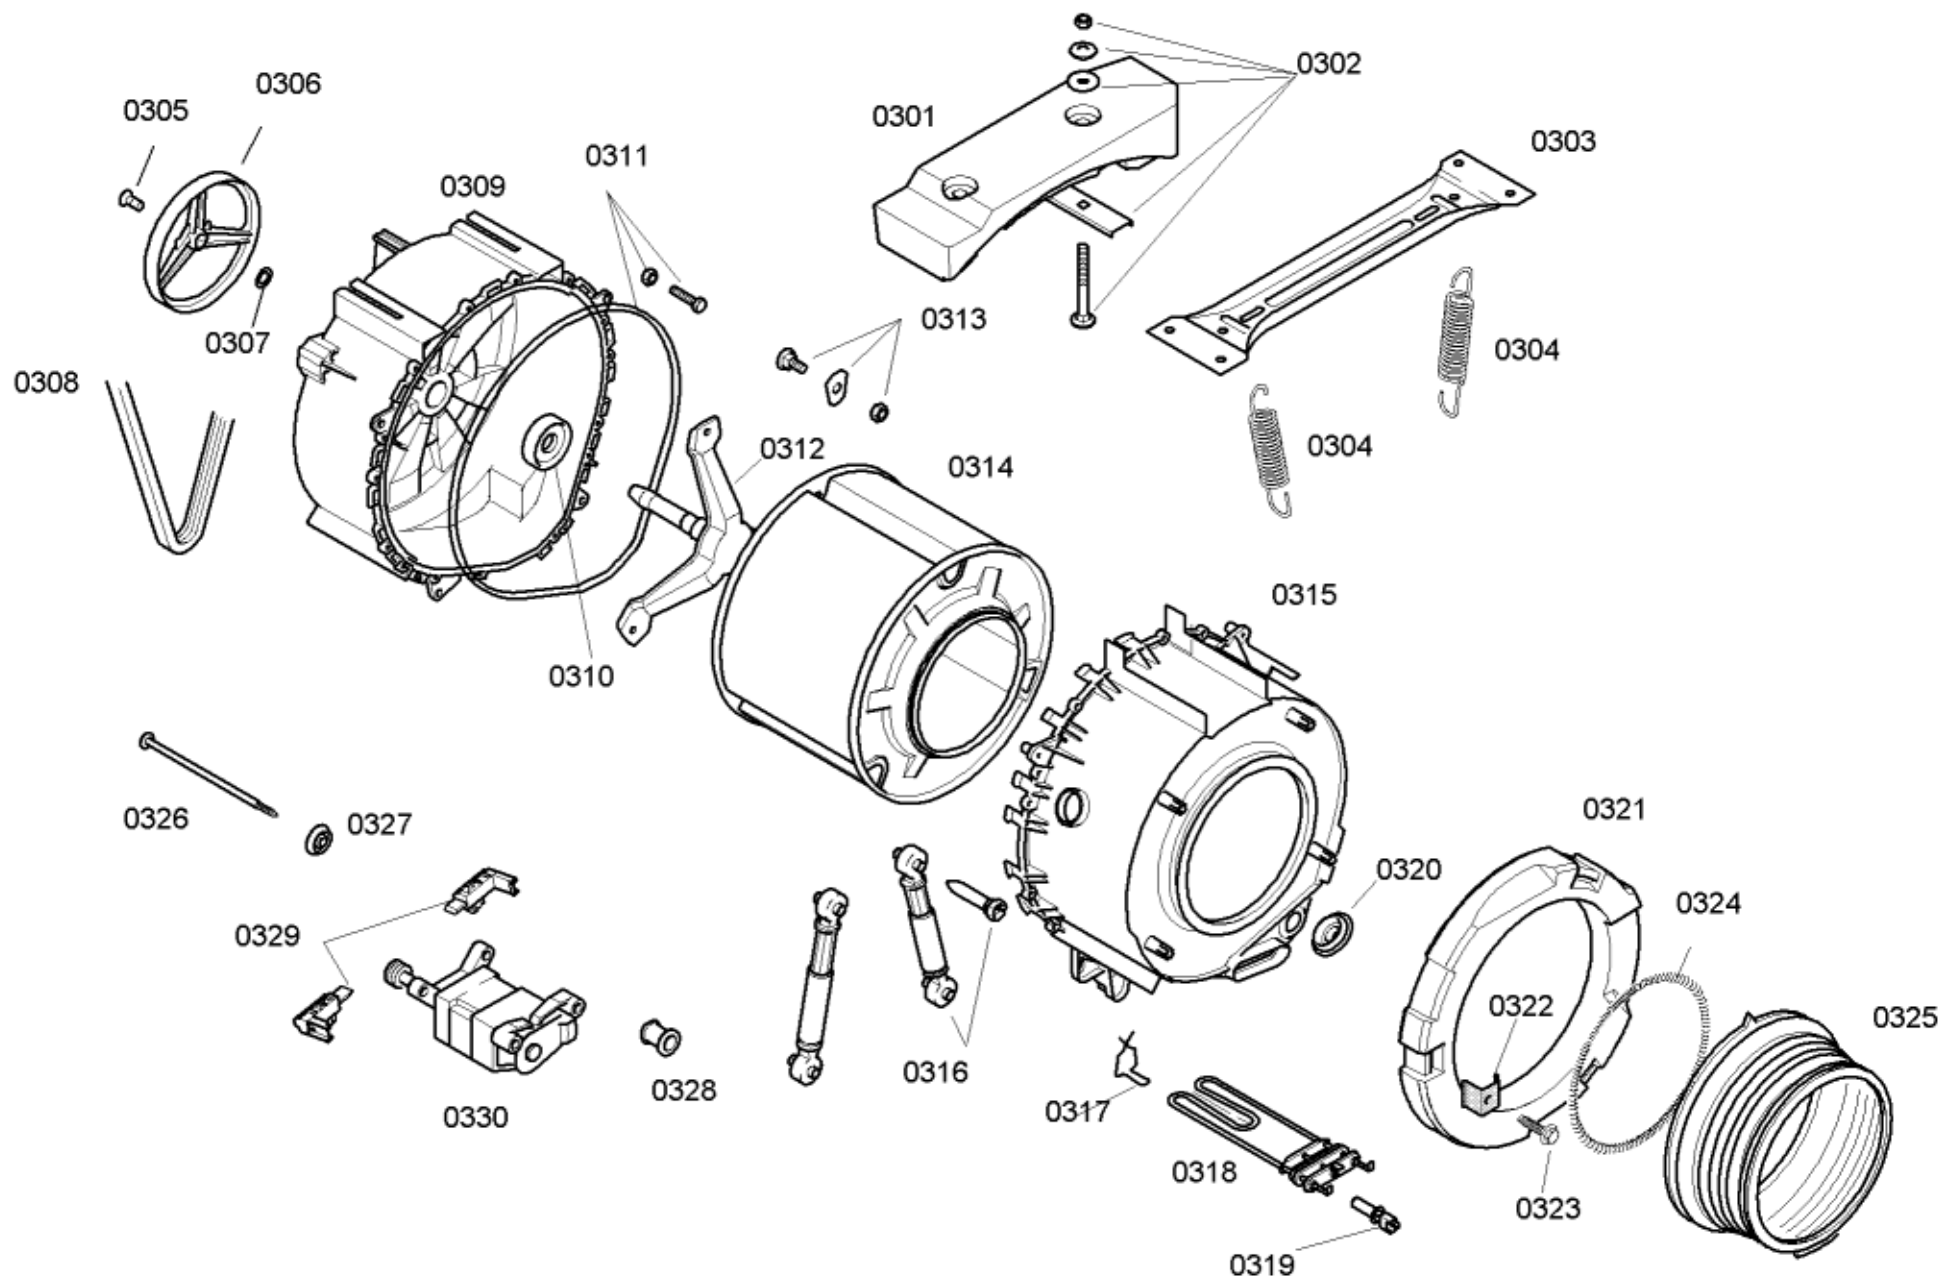

Position ID	Spare part no.	Replacement	Description
0101	00266722	00481580	Power cord
0102	00171254	00623842	Capacitor-interference suppre.
0103	00440883		Control module
0104	00183594		Cable harness
0105	00183595		Cable harness
0106	00418251		Cable harness
0107	00183599		Cable harness
0108	00183602		Cable harness
0109	00418253		Cable harness
0110	00418255		Cable harness
0111	00418254		Cable harness
0112	00442345		Panel-facia
0113	00173541	00188590	Sealing
0114	00481555	00267678	Tray handle-dispenser
0115	00172697		Coupling
0116	00172699		Knob-programme
0117	00172698		Coupling
0118	00172700		Knob-RPM
8000	00472560		Built-under kit
8400	00592782		Instruction manual
8410	00592783		Program table

8410

00592783

Program table

Position ID	Spare part no.	Replacement	Description
0301	00214720		Weight
0302	00265963		Fixing kit
0303	00289822		Support
0304	00069605		Spring
0305	00067716		Screw
0306	00494235		Pulley
0307	00425248		Washer
0308	00264987		Belt-drive
0309	00473436		Tub
0310	00171291	00613082	Shaft seal
0311	00264574		Repair-set
0312	00473434		Drum cross
0313	00059132		Screw-set
0314	00217425		Drum
0315	00217424		Tub
0316	00433761	00448032	Shock absorber
0317	00168794		Fixture
0318	00488731		Heating element
0319	00170961		Sensor-NTC
0320	00036071		Sealing
0321	00217422		Weight
0322	00184285		Holder
0323	00171271		Screw
0324	00354134		fastening ring
0325	00354135		Boot gasket
0326	00264572		Screw
0327	00171272		Fixture