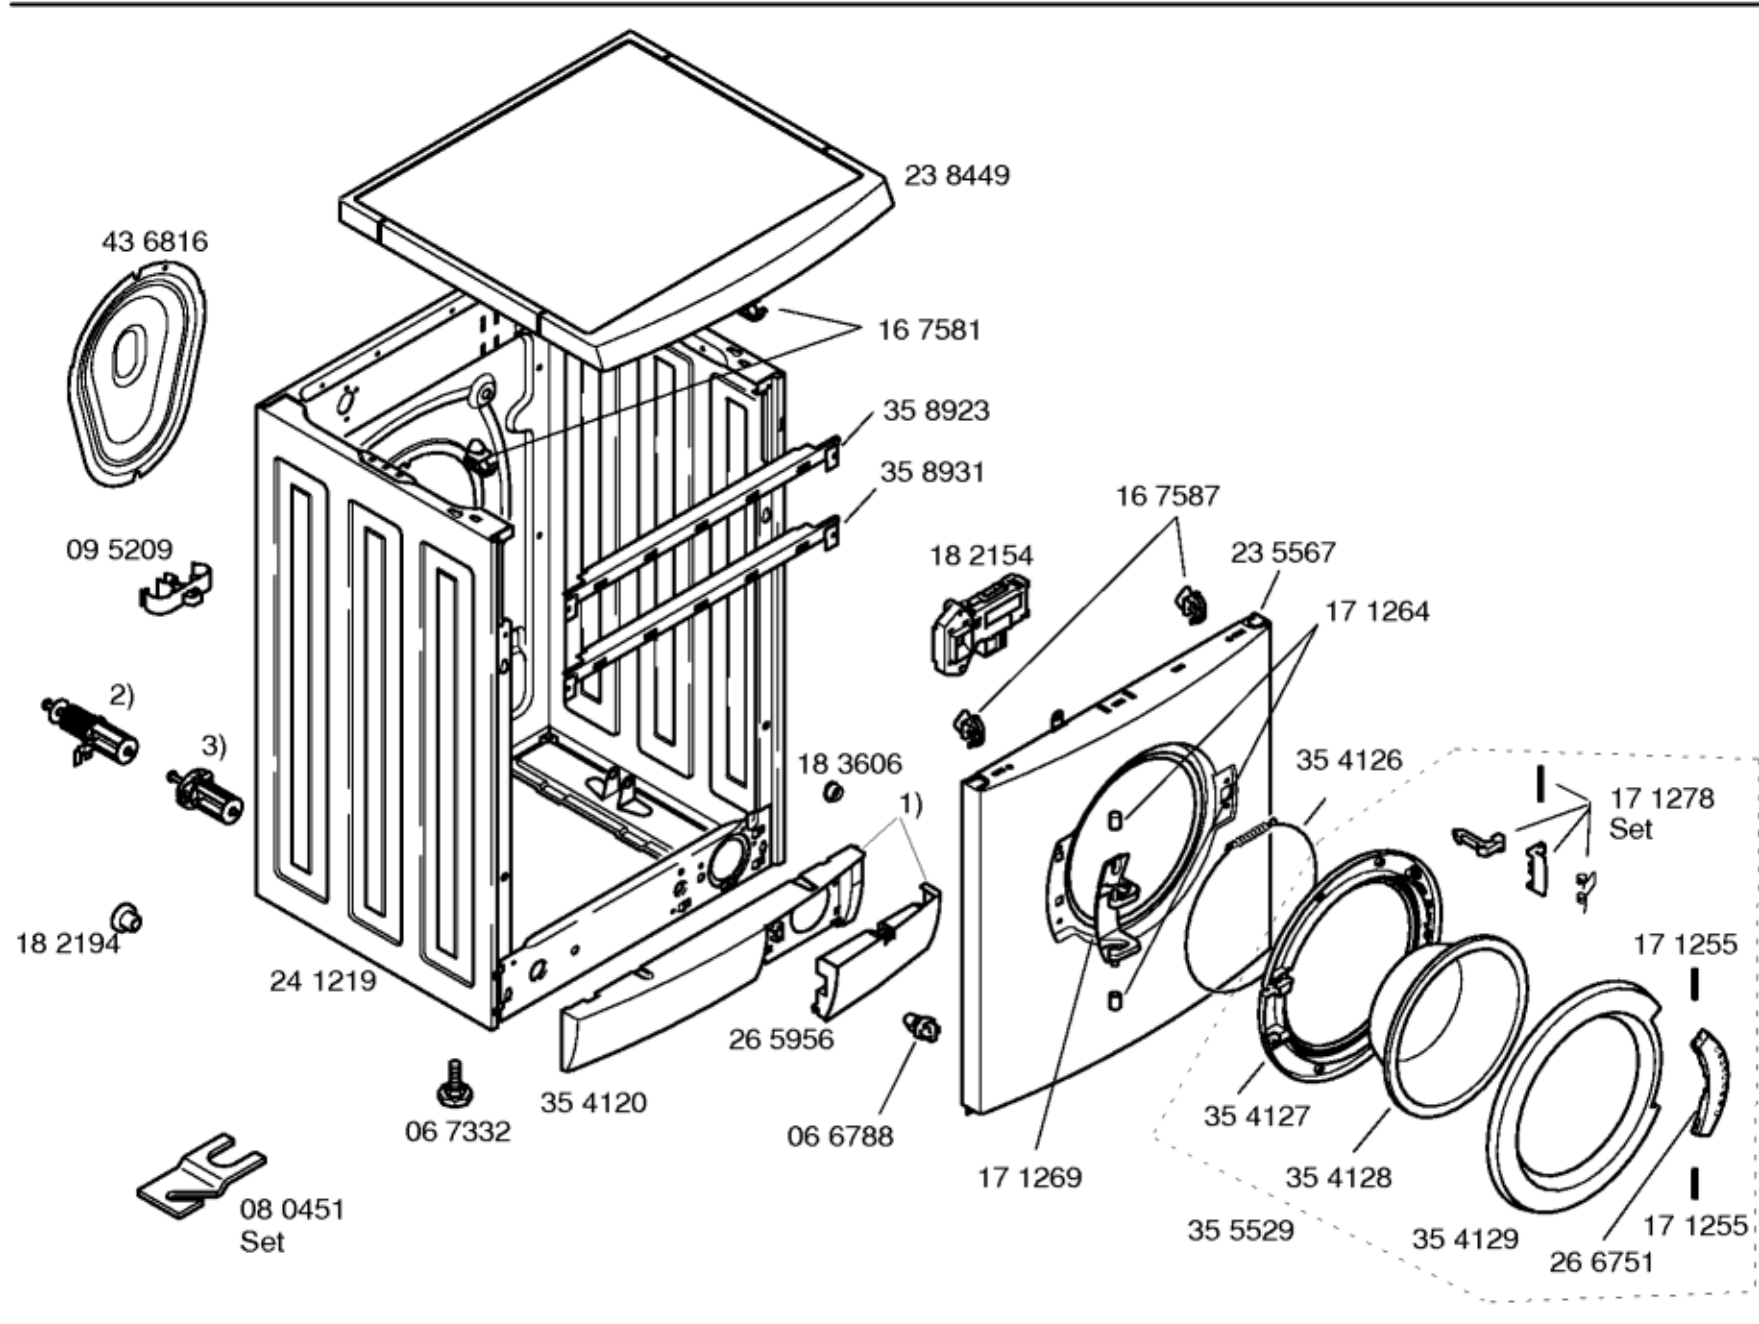

Mat. - Nr. - Konstante
3740

Gebrauchsanweisung
59 1094
(TR)

1) Sticker Belende
42 4947
(TR)

Mat. - Nr. - Konstante
3740

- 1) 35 5528
- 2) 18 6869
- 3) 18 6870

Mat. - Nr. - Konstante
3740

1) 26 5964
Set

Mat. - Nr. - Konstante
3740

	ASKOLL	COPRECI
1	17 2340	17 2337
2	15 1408	15 4358
3	_____	17 2338
4	15 1409	_____
5	_____	17 2339

Position ID	Spare part no.	Replacement	Description
0001	00067332	00621463	Foot
0002	00084713	00655300	Holder
0003	00141874	00145787	Pump-drain
0004	00142369	00145563	Motor
0005	00167581		Holder
0006	00167587	00067083	Holder
0007	00170961		Sensor-NTC
0008	00171253	00481580	Power cord
0009	00171254	00623842	Capacitor-interference suppre.
0010	00171261	00428210	Valve-magnet
0011	00171270		Screw
0012	00171271		Screw
0013	00171272		Fixture
0014	00171273		Holder
0015	00171275	00606818	Spring-tank
0016	00172394	00421488	fastening ring
0017	00172395	00603523	fastening ring
0018	00172688	00448032	Shock absorber
0019	00181184		Hose-vent
0020	00182154		Electric lock
0021	00182194		Lid
0022	00186869	00429205	Transit bolt
0023	00186870		Transit bolt
0025	00188918	00427040	Regulator-water level
0026	00214720		Weight
0027	00215114	00475501	Weight
0028	00235502	00241627	Tub