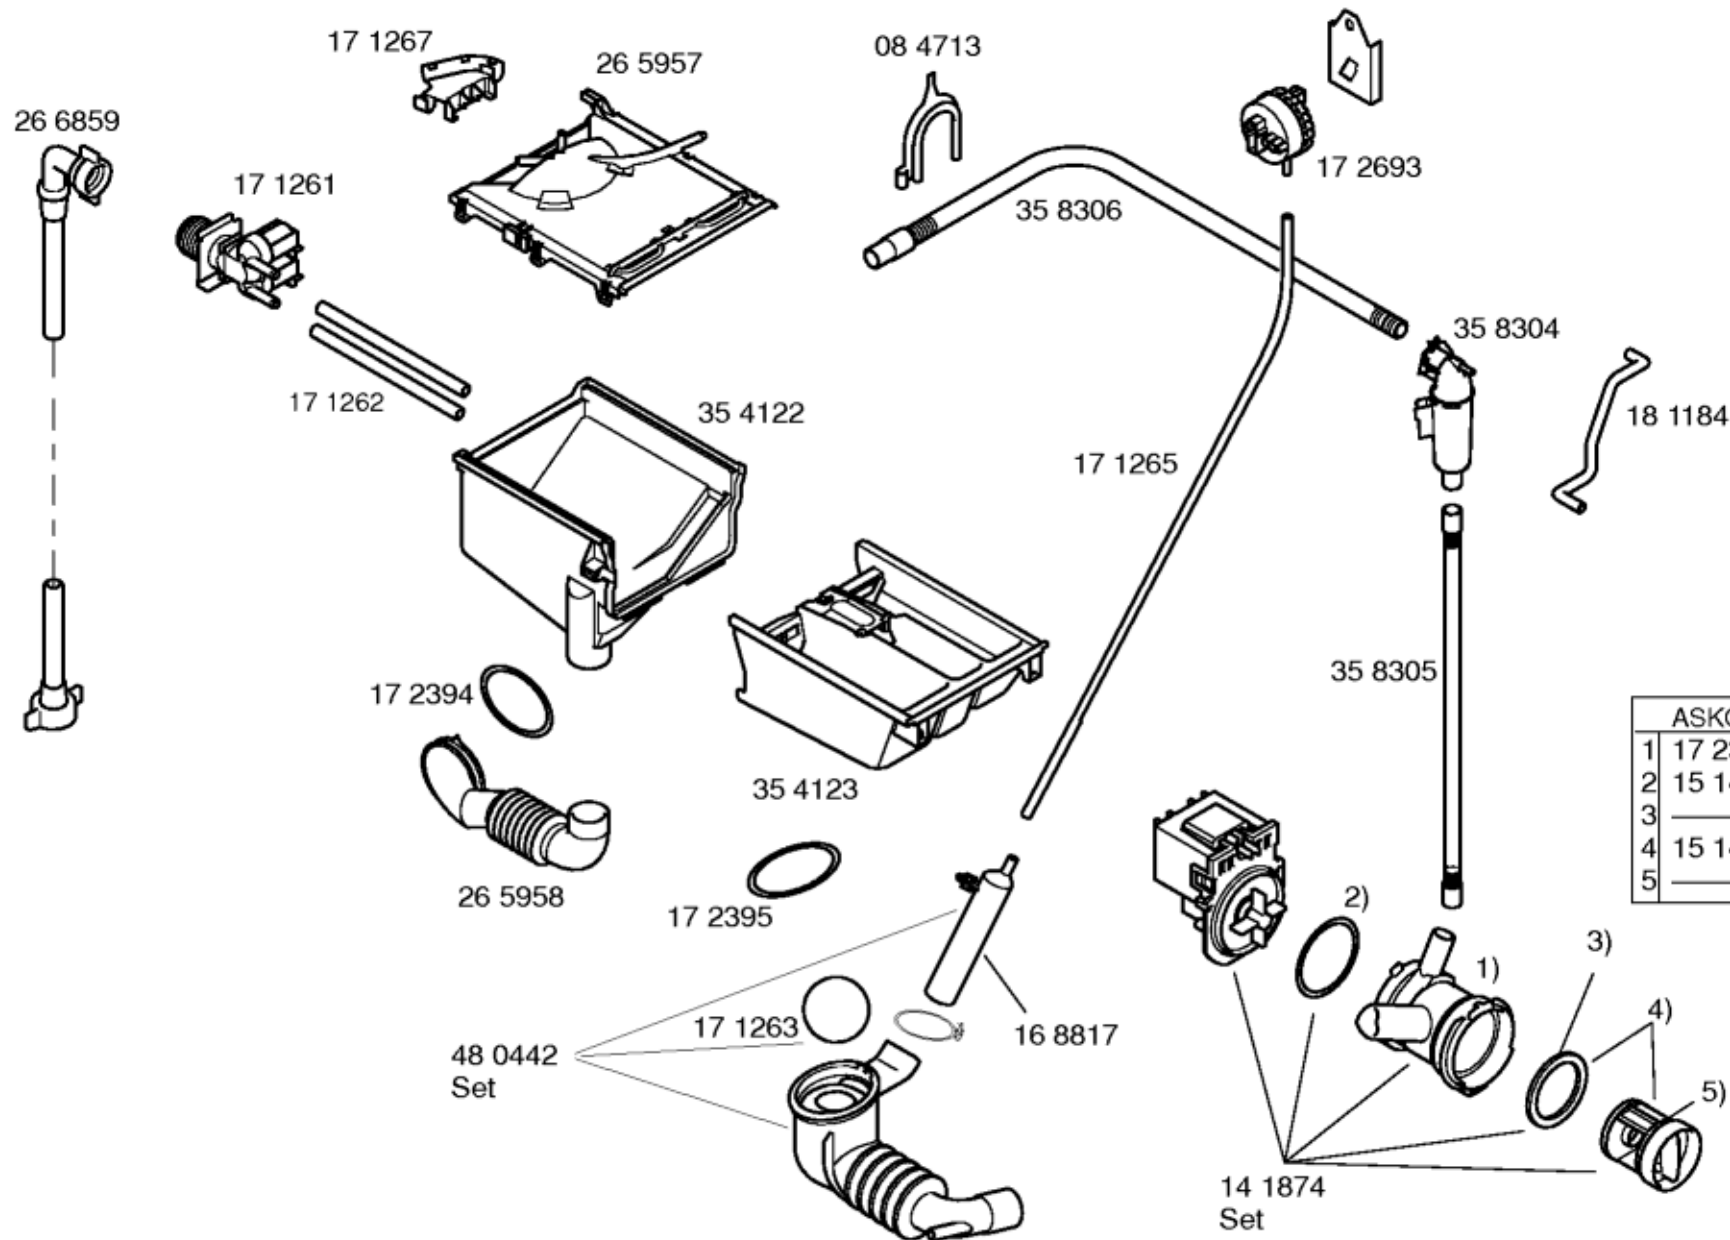

Mat. - Nr. - Konstante
3740

Gebrauchsanweisung
59 1094
(TR)

1) Sticker Belende
42 4947
(TR)

Mat. - Nr. - Konstante
3740

- 1) 35 5528
- 2) 18 6869
- 3) 18 6870

Mat. - Nr. - Konstante
3740

1) 26 5964
Set

Mat. - Nr. - Konstante
3740

	ASKOLL	COPRECI
1	17 2340	17 2337
2	15 1408	15 4358
3	_____	17 2338
4	15 1409	_____
5	_____	17 2339

Position ID	Spare part no.	Replacement	Description
0001	00067332	00621463	Foot
0002	00084713	00655300	Holder
0003	00141874	00145787	Pump-drain
0004	00142369	00145563	Motor
0005	00167581		Holder
0006	00167587	00067083	Holder
0007	00170961		Sensor-NTC
0008	00171253	00481580	Power cord
0009	00171254	00623842	Capacitor-interference suppre.
0010	00171261	00428210	Valve-magnet
0011	00171270		Screw
0012	00171271		Screw
0013	00171272		Fixture
0014	00171273		Holder
0015	00171275	00606818	Spring-tank
0016	00172394	00421488	fastening ring
0017	00172395	00603523	fastening ring
0018	00172688	00448032	Shock absorber
0019	00181184		Hose-vent
0020	00182154		Electric lock
0021	00182194		Lid
0022	00186869	00429205	Transit bolt
0023	00186870		Transit bolt
0025	00188918	00427040	Regulator-water level
0026	00214720		Weight
0027	00215114	00475501	Weight
0028	00235502	00241627	Tub