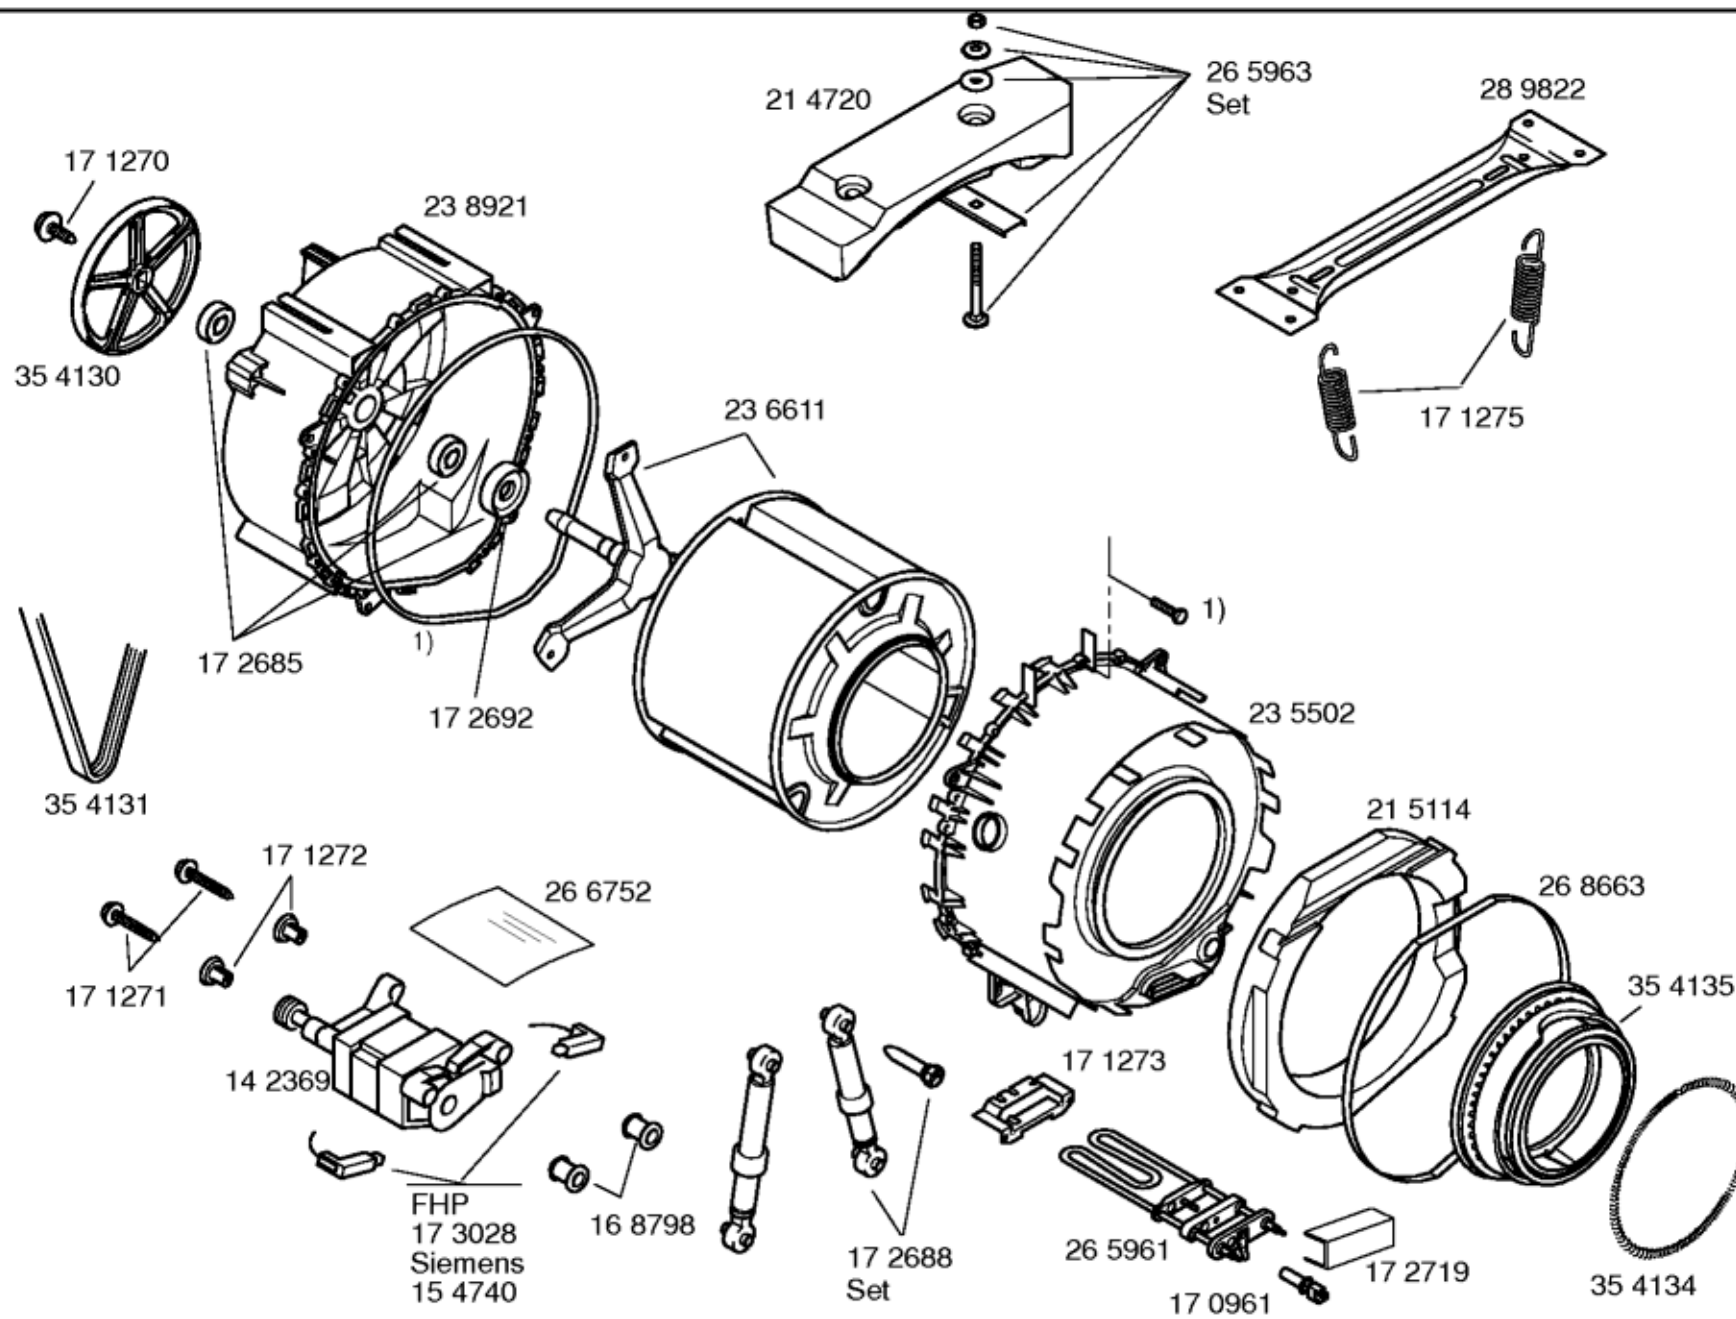

Mat. - Nr. - Konstante
3740

Gebrauchsanweisung
59 1094
(TR)

1) Sticker Belende
42 4947
(TR)

Mat. - Nr. - Konstante
3740

- 1) 35 5528
- 2) 18 6869
- 3) 18 6870

Mat. - Nr. - Konstante
3740

1) 26 5964
Set

Mat. - Nr. - Konstante
3740

	ASKOLL	COPRECI
1	17 2340	17 2337
2	15 1408	15 4358
3	_____	17 2338
4	15 1409	_____
5	_____	17 2339

Position ID	Spare part no.	Replacement	Description
0001	00067332	00621463	Foot
0002	00084713	00655300	Holder
0003	00141874	00145787	Pump-drain
0004	00142369	00145563	Motor
0005	00167581		Holder
0006	00167587	00067083	Holder
0007	00170961		Sensor-NTC
0008	00171253	00481580	Power cord
0009	00171254	00623842	Capacitor-interference suppre.
0010	00171261	00428210	Valve-magnet
0011	00171270		Screw
0012	00171271		Screw
0013	00171272		Fixture
0014	00171273		Holder
0015	00171275	00606818	Spring-tank
0016	00172394	00421488	fastening ring
0017	00172395	00603523	fastening ring
0018	00172688	00448032	Shock absorber
0019	00181184		Hose-vent
0020	00182154		Electric lock
0021	00182194		Lid
0022	00186869	00429205	Transit bolt
0023	00186870		Transit bolt
0025	00188918	00427040	Regulator-water level
0026	00214720		Weight
0027	00215114	00475501	Weight
0028	00235502	00241627	Tub