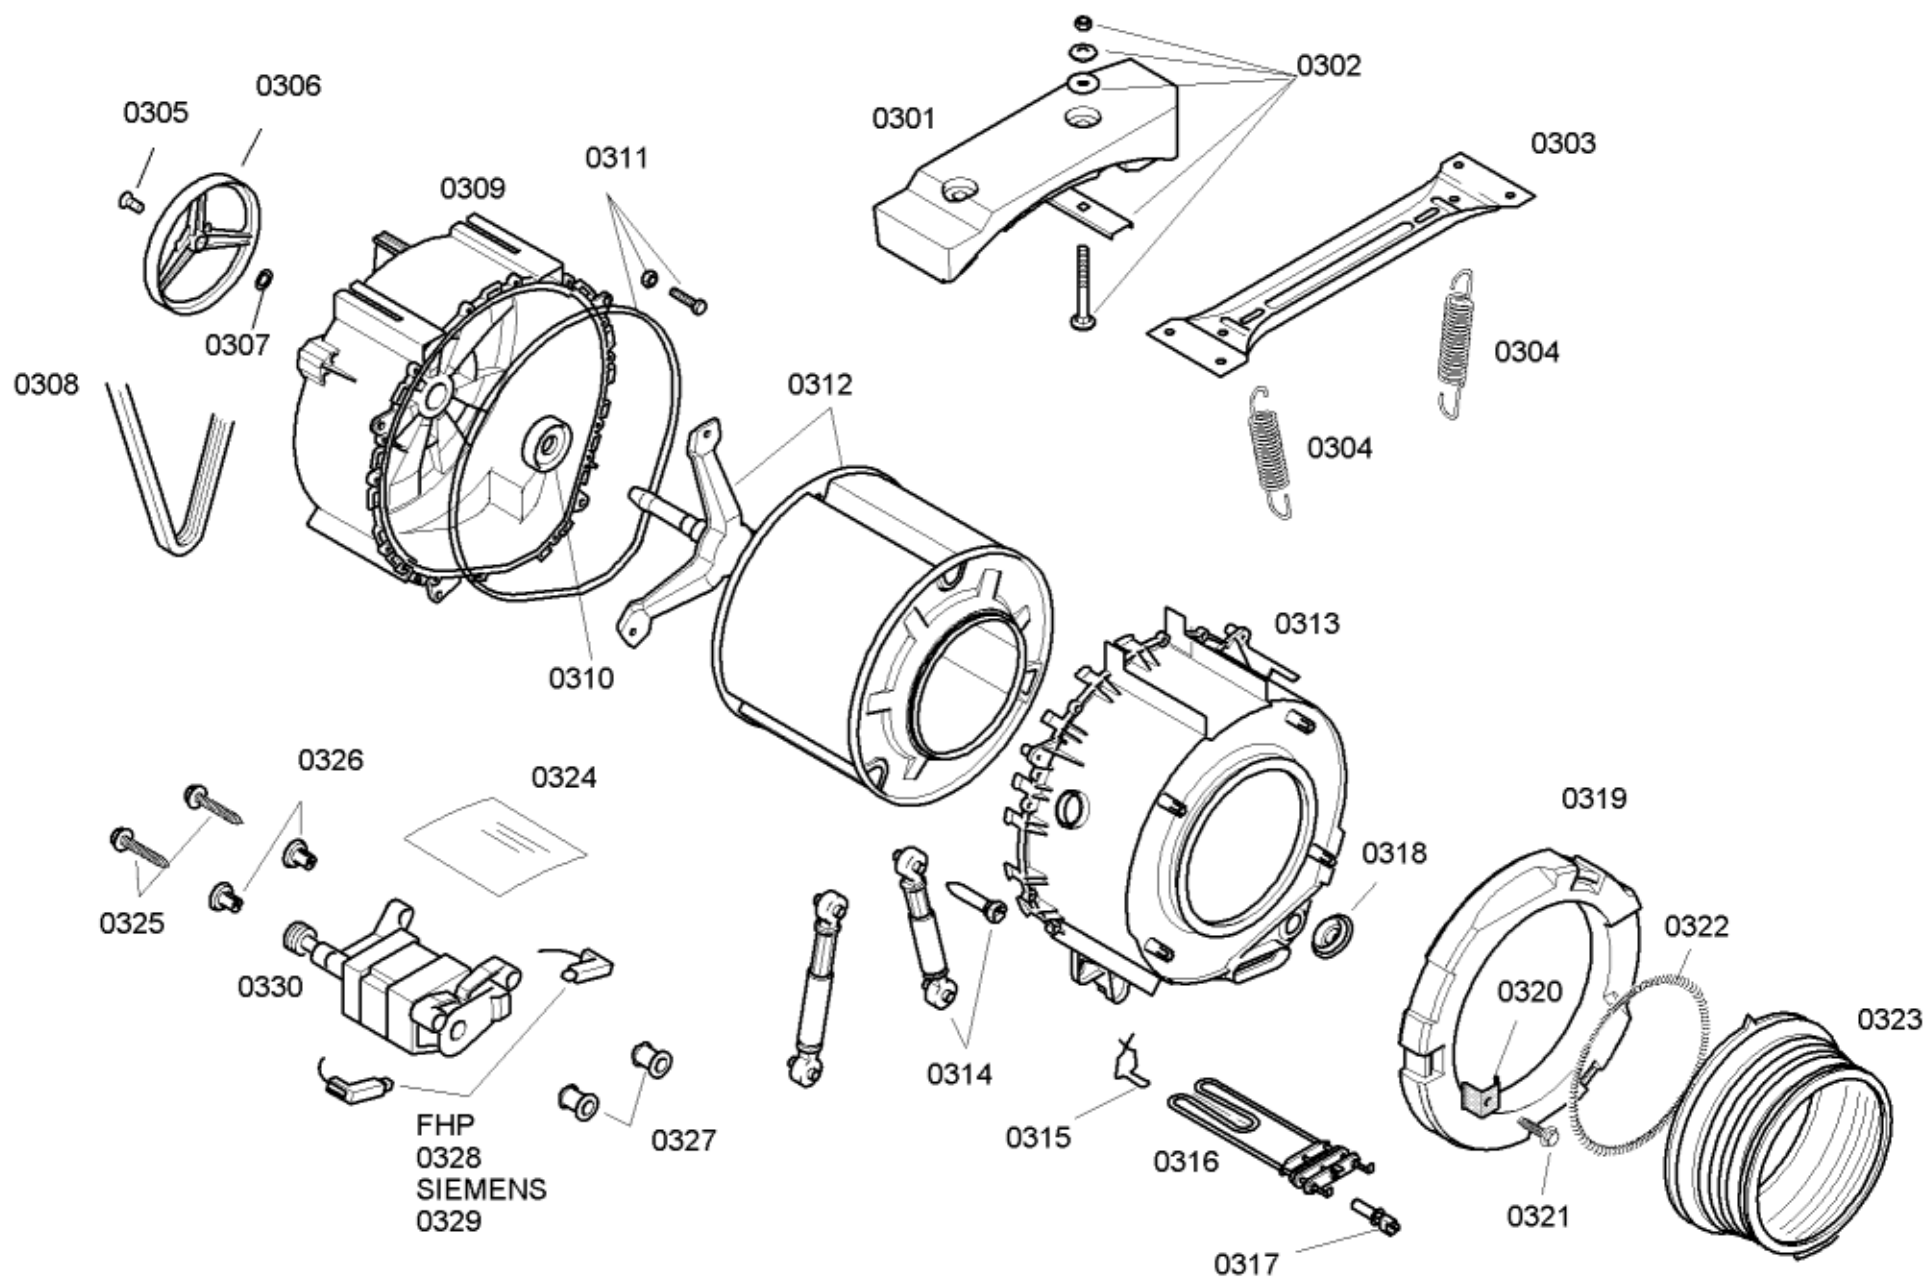

Position ID	Spare part no.	Replacement	Description
0101	00266722	00481580	Power cord
0102	00171254	00623842	Capacitor-interference suppre.
0103	00493685		PC board
0104	00183594		Cable harness
0105	00183595		Cable harness
0106	00418251		Cable harness
0107	00183599		Cable harness
0108	00183602		Cable harness
0109	00418253		Cable harness
0110	00418255		Cable harness
0111	00418254		Cable harness
0113	00173541	00188590	Sealing
0114	00481555	00267678	Tray handle-dispenser
0115	00172697		Coupling
0116	00172699		Knob-programme
0117	00172698		Coupling
0118	00172700		Knob-RPM
8000	00472560		Built-under kit

Position ID	Spare part no.	Replacement	Description
0301	00214720		Weight
0302	00265963		Fixing kit
0303	00289822		Support
0304	00069605		Spring
0305	00067716		Screw
0306	00093390		Pulley
0307	00417477		Washer
0308	00264987		Belt-drive
0309	00475046		Tub
0310	00428662		Shaft seal
0311	00264574		Repair-set
0312	00475041	00234681	Drum
0313	00217424		Tub
0314	00433761	00448032	Shock absorber
0315	00168794		Fixture
0316	00488731		Heating element
0317	00170961		Sensor-NTC
0318	00036071		Sealing
0319	00217422		Weight
0320	00184285		Holder
0321	00171271		Screw
0322	00354135		Boot gasket
0323	00354135		Boot gasket
0324	00266752		Cover
0325	00264572		Screw
0326	00171272		Fixture
0327	00168798		Holder