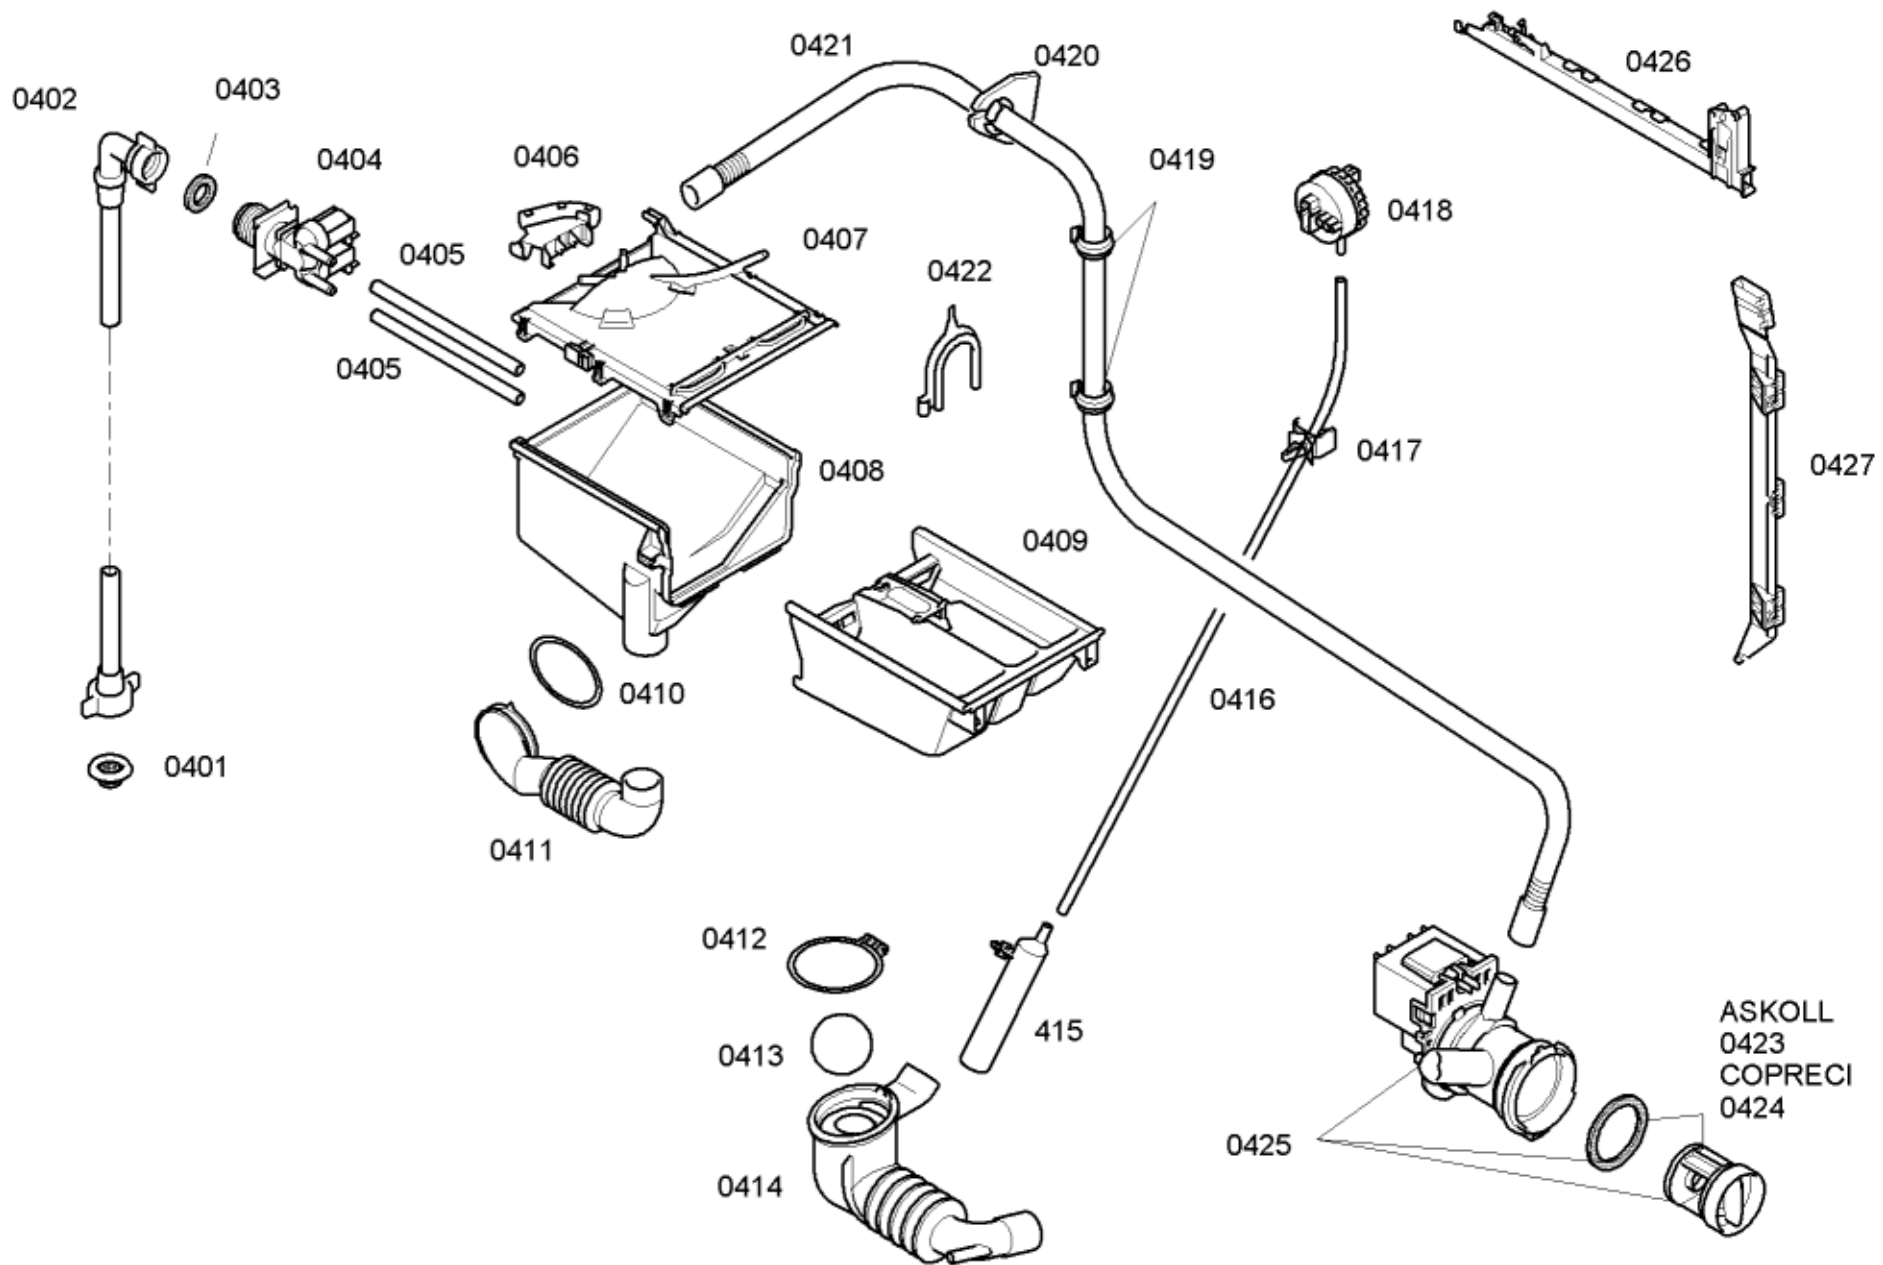

ASKOLL
0423
COPRECI
0424