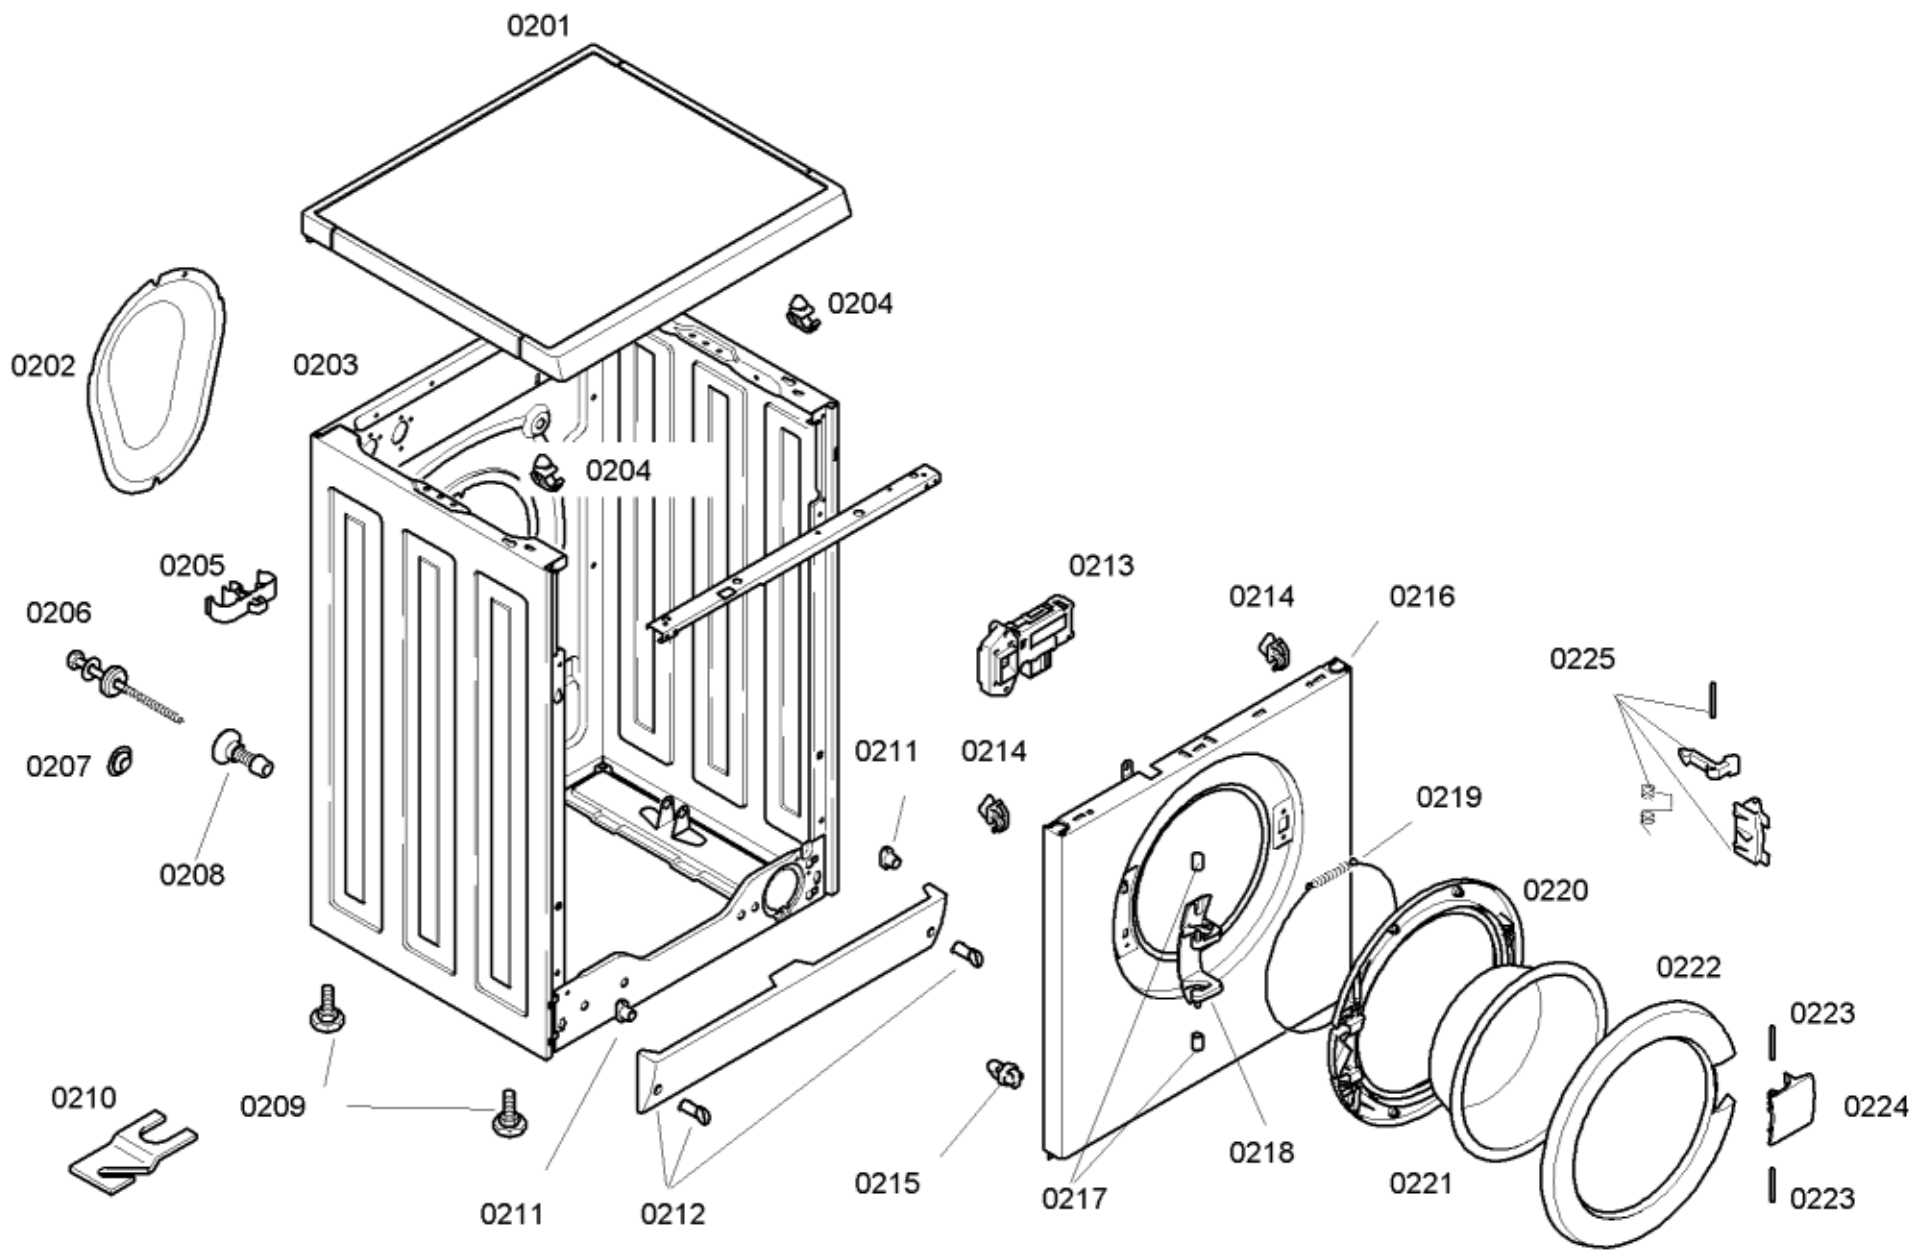

Position ID	Spare part no.	Replacement	Description
0201	00238449		Desk top
0202	00285435		Case-rear part
0203	00235129		Housing
0204	00167581		Holder
0205	00095209		Holder
0206	00168813		Transit bolt
0207	00165362		Cover
0208	00168814	00600388	Distance holder
0209	00067332	00621463	Foot
0210	00080451	00493529	Floor Securing Component
0211	00183606	00606923	Holder
0212	00362252		Panel-base
0213	00423587	00603514	Electric lock
0214	00167587	00067083	Holder
0215	00066788		Holder
0216	00217228		Front panel
0217	00171264		Bushing
0218	00171269		Hinge-window
0219	00354126	00439671	fastening ring
0220	00362253		Frame-window
0221	00354128	11020392	Window
0222	00362257	00665992	Frame-decor
0223	00171255		Axis
0224	00183607		Handle
0225	00183608		Latch
8000	00472560		Built-under kit

Position ID	Spare part no.	Replacement	Description
0301	00214720		Weight
0302	00265963		Fixing kit
0303	00289822		Support
0304	00069605		Spring
0305	00067716		Screw
0306	00093390		Pulley
0307	00417477		Washer
0308	00264987		Belt-drive
0309	00475046		Tub
0310	00428662		Shaft seal
0311	00264574		Repair-set
0312	00475041	00234681	Drum
0313	00217424		Tub
0314	00433761	00448032	Shock absorber
0315	00168794		Fixture
0316	00488731		Heating element
0317	00170961		Sensor-NTC
0318	00036071		Sealing
0319	00217422		Weight
0320	00184285		Holder
0321	00171271		Screw
0322	00354135		Boot gasket
0323	00354135		Boot gasket
0324	00266752		Cover
0325	00264572		Screw
0326	00171272		Fixture
0327	00168798		Holder