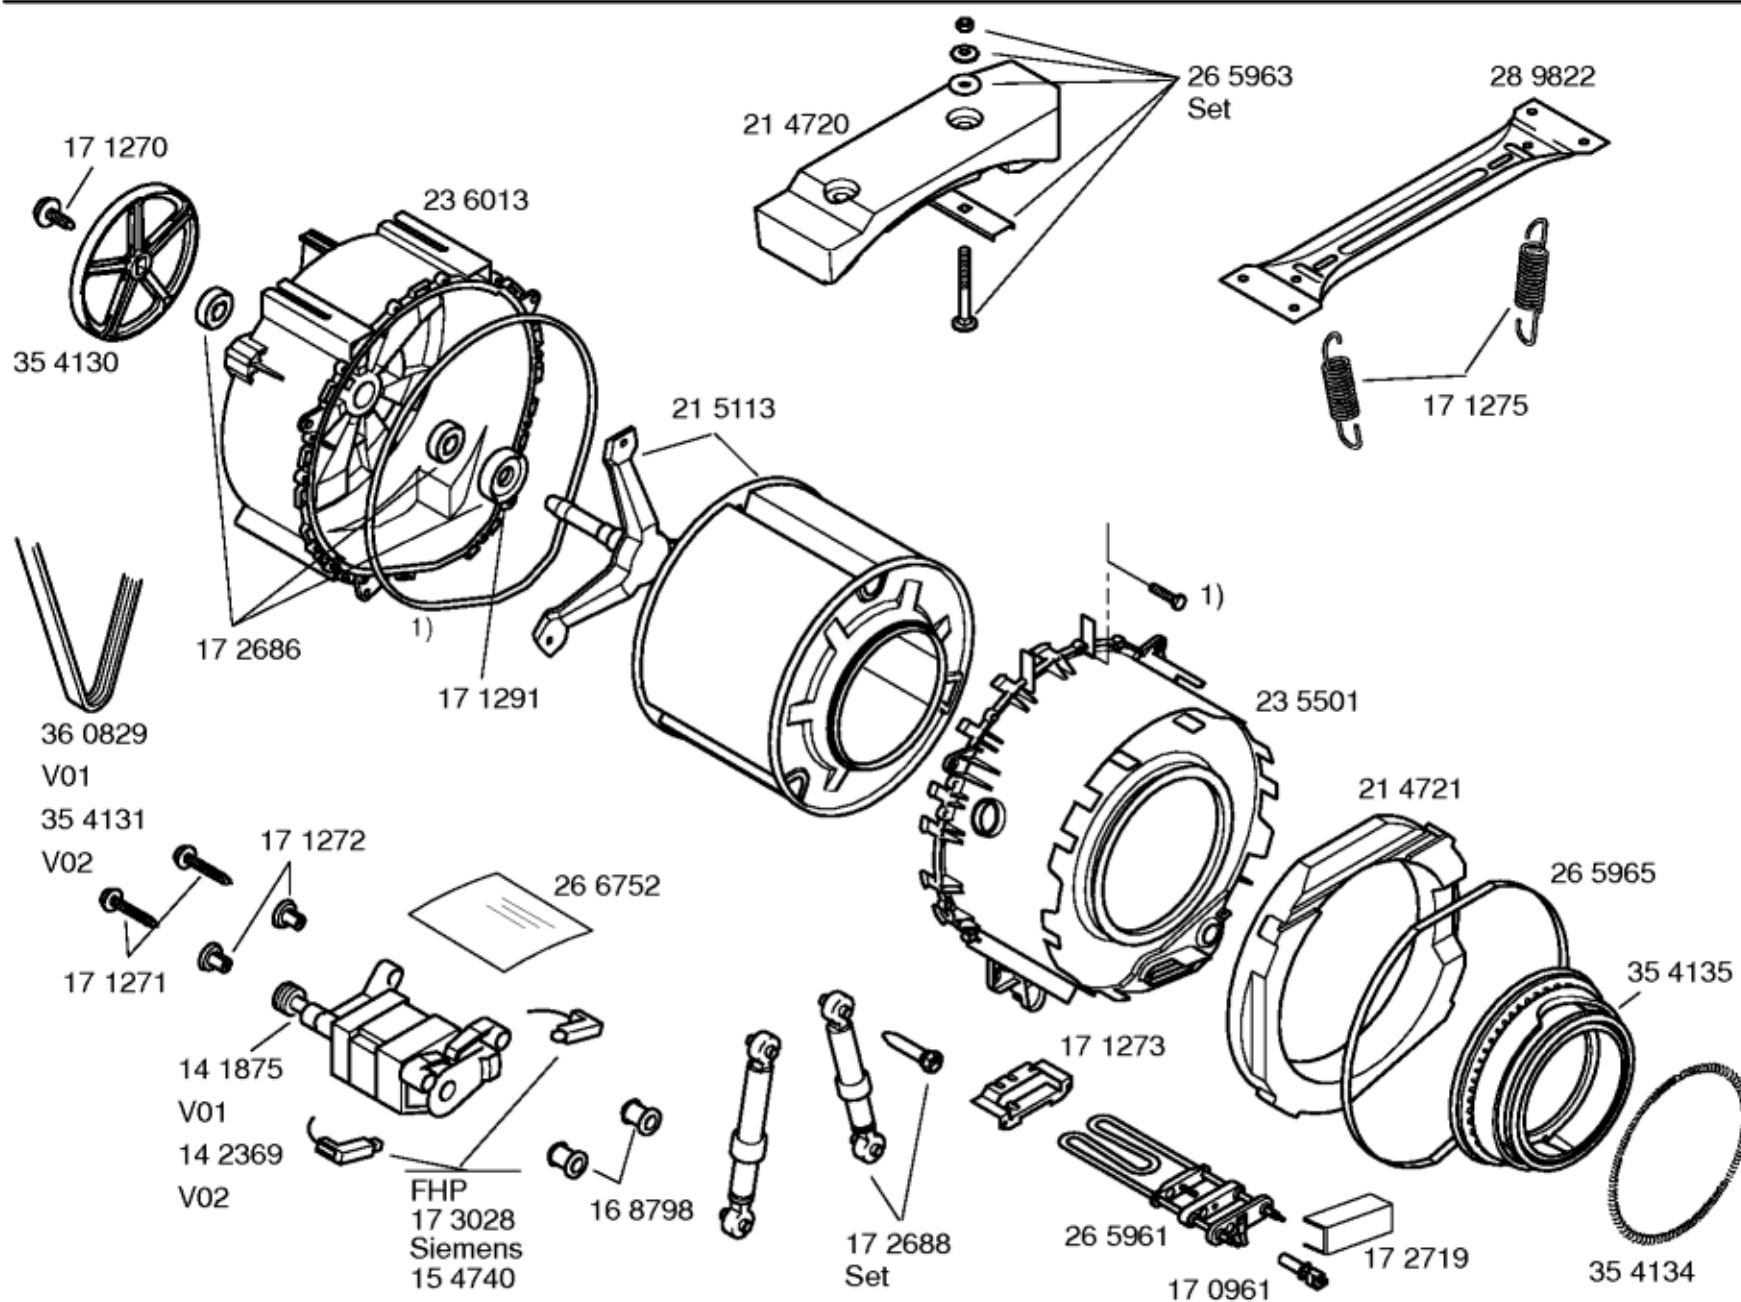

Mat. - Nr. - Konstante
3740

Gebrauchsanweisung
59 1020
(DE)

Mat. - Nr. - Konstante
3740

- 1) 35 5528
- 2) 18 6869
- 3) 18 6870

Mat. - Nr. - Konstante
3740

1) 26 5964
Set

Mat. - Nr. - Konstante
3740

	ASKOLL	COPRECI
1)	17 2340	17 2337
2)	15 1408	15 4358
3)	_____	172338
4)	15 1409	_____
5)	_____	17 2339

Position ID	Spare part no.	Replacement	Description
0001	00067332	00621463	Foot
0002	00084713	00655300	Holder
0003	00141875	00144797	Motor
0004	00142370	00145787	Pump-drain
0005	00163750		Ball bearing
0007	00167581		Holder
0008	00167587	00067083	Holder
0009	00170961		Sensor-NTC
0010	00171253	00481580	Power cord
0011	00171254	00623842	Capacitor-interference suppre.
0012	00171261	00428210	Valve-magnet
0013	00171270		Screw
0014	00171271		Screw
0015	00171272		Fixture
0016	00171273		Holder
0017	00171275	00606818	Spring-tank
0018	00171291	00613082	Shaft seal
0019	00172394	00421488	fastening ring
0020	00172395	00603523	fastening ring
0021	00172688	00448032	Shock absorber
0022	00181184		Hose-vent
0023	00182154		Electric lock
0024	00182194		Lid
0025	00186869	00429205	Transit bolt
0026	00186870		Transit bolt
0028	00214720		Weight
0029	00214721	00773470	Weight

0030	00215113	00773699	Drum
0031	00218343		Worktop
0032	00235501	00715100	Tub
0033	00235567		Front panel
0034	00236013		Tub
0035	00241219	00711567	Housing
0036	00265958		Hose-fill
0037	00265961		Heating element
0038	00265965		Band
0039	00266752		Cover
0040	00266859	12013467	Hose-inlet
0041	00289822		Support
0042	00354126	00439671	fastening ring
0043	00354130	11002942	Pulley
0044	00354134		fastening ring
0045	00354135		Boot gasket
0048	00358304		Container return
0049	00358305		Hose
0050	00358306		Outlet hose
0051	00358923		Rail
0052	00358931	00435791	Rail
0053	00360829	00439490	Belt-drive
0055	00436816		Case-rear part
0056	00265964		Sealing
0057	00355529		Window
0058	00354129	00366232	Frame-window
0059	00354127	00715042	Ring
0060	00354128	11020392	Window
0061	00266751		Handle