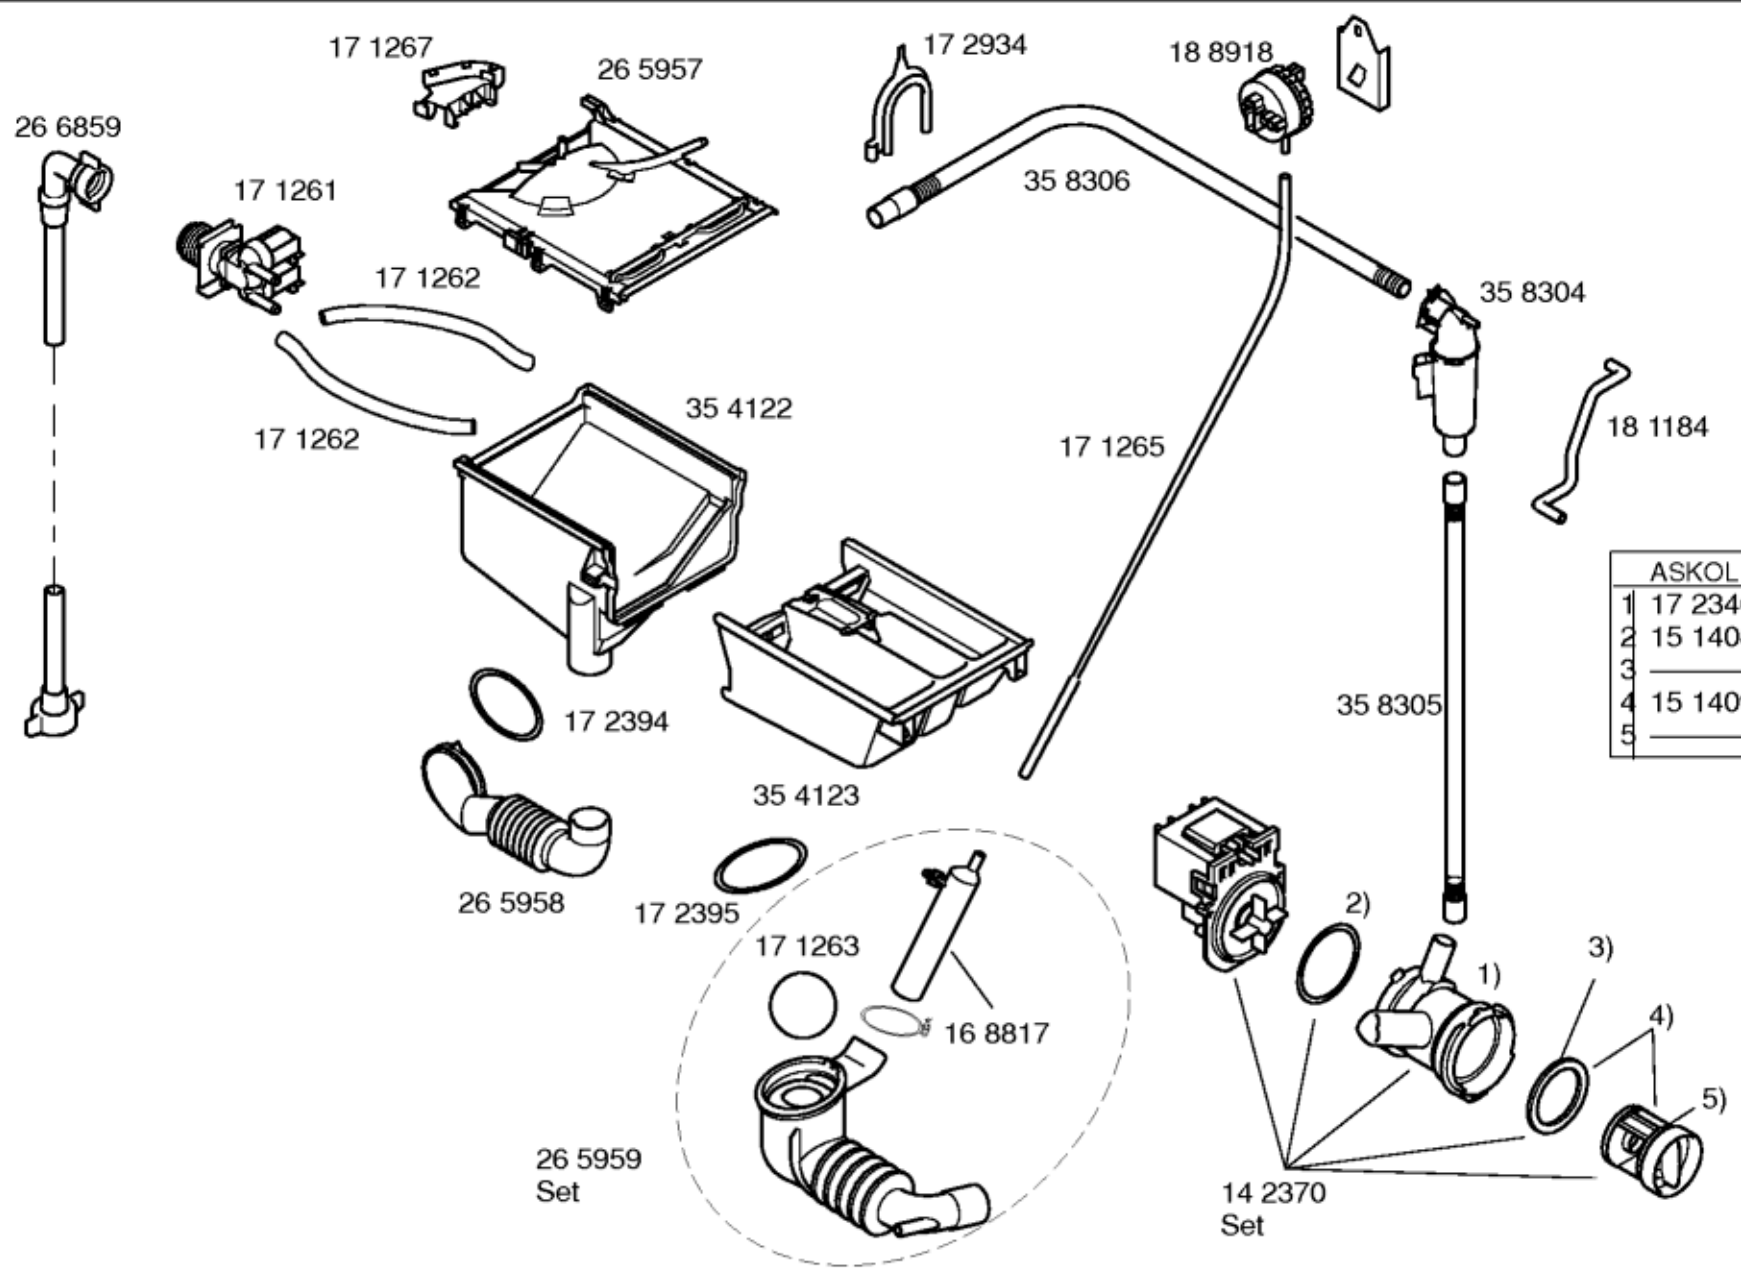

Mat. - Nr. - Konstante
3740

Gebrauchsanweisung
59 1020
(DE)

Mat. - Nr. - Konstante
3740

- 1) 35 5528
- 2) 18 6869
- 3) 18 6870

Mat. - Nr. - Konstante
3740

1) 26 5964
Set

Mat. - Nr. - Konstante
3740

	ASKOLL	COPRECI
1)	17 2340	17 2337
2)	15 1408	15 4358
3)	_____	172338
4)	15 1409	_____
5)	_____	17 2339

Position ID	Spare part no.	Replacement	Description
0001	00067332	00621463	Foot
0002	00084713	00655300	Holder
0003	00141875	00144797	Motor
0004	00142370	00145787	Pump-drain
0005	00163750		Ball bearing
0007	00167581		Holder
0008	00167587	00067083	Holder
0009	00170961		Sensor-NTC
0010	00171253	00481580	Power cord
0011	00171254	00623842	Capacitor-interference suppre.
0012	00171261	00428210	Valve-magnet
0013	00171270		Screw
0014	00171271		Screw
0015	00171272		Fixture
0016	00171273		Holder
0017	00171275	00606818	Spring-tank
0018	00171291	00613082	Shaft seal
0019	00172394	00421488	fastening ring
0020	00172395	00603523	fastening ring
0021	00172688	00448032	Shock absorber
0022	00181184		Hose-vent
0023	00182154		Electric lock
0024	00182194		Lid
0025	00186869	00429205	Transit bolt
0026	00186870		Transit bolt
0028	00214720		Weight
0029	00214721	00773470	Weight

0030	00215113	00773699	Drum
0031	00218343		Worktop
0032	00235501	00715100	Tub
0033	00235567		Front panel
0034	00236013		Tub
0035	00241219	00711567	Housing
0036	00265958		Hose-fill
0037	00265961		Heating element
0038	00265965		Band
0039	00266752		Cover
0040	00266859	12013467	Hose-inlet
0041	00289822		Support
0042	00354126	00439671	fastening ring
0043	00354130	11002942	Pulley
0044	00354134		fastening ring
0045	00354135		Boot gasket
0048	00358304		Container return
0049	00358305		Hose
0050	00358306		Outlet hose
0051	00358923		Rail
0052	00358931	00435791	Rail
0053	00360829	00439490	Belt-drive
0055	00436816		Case-rear part
0056	00265964		Sealing
0057	00355529		Window
0058	00354129	00366232	Frame-window
0059	00354127	00715042	Ring
0060	00354128	11020392	Window
0061	00266751		Handle