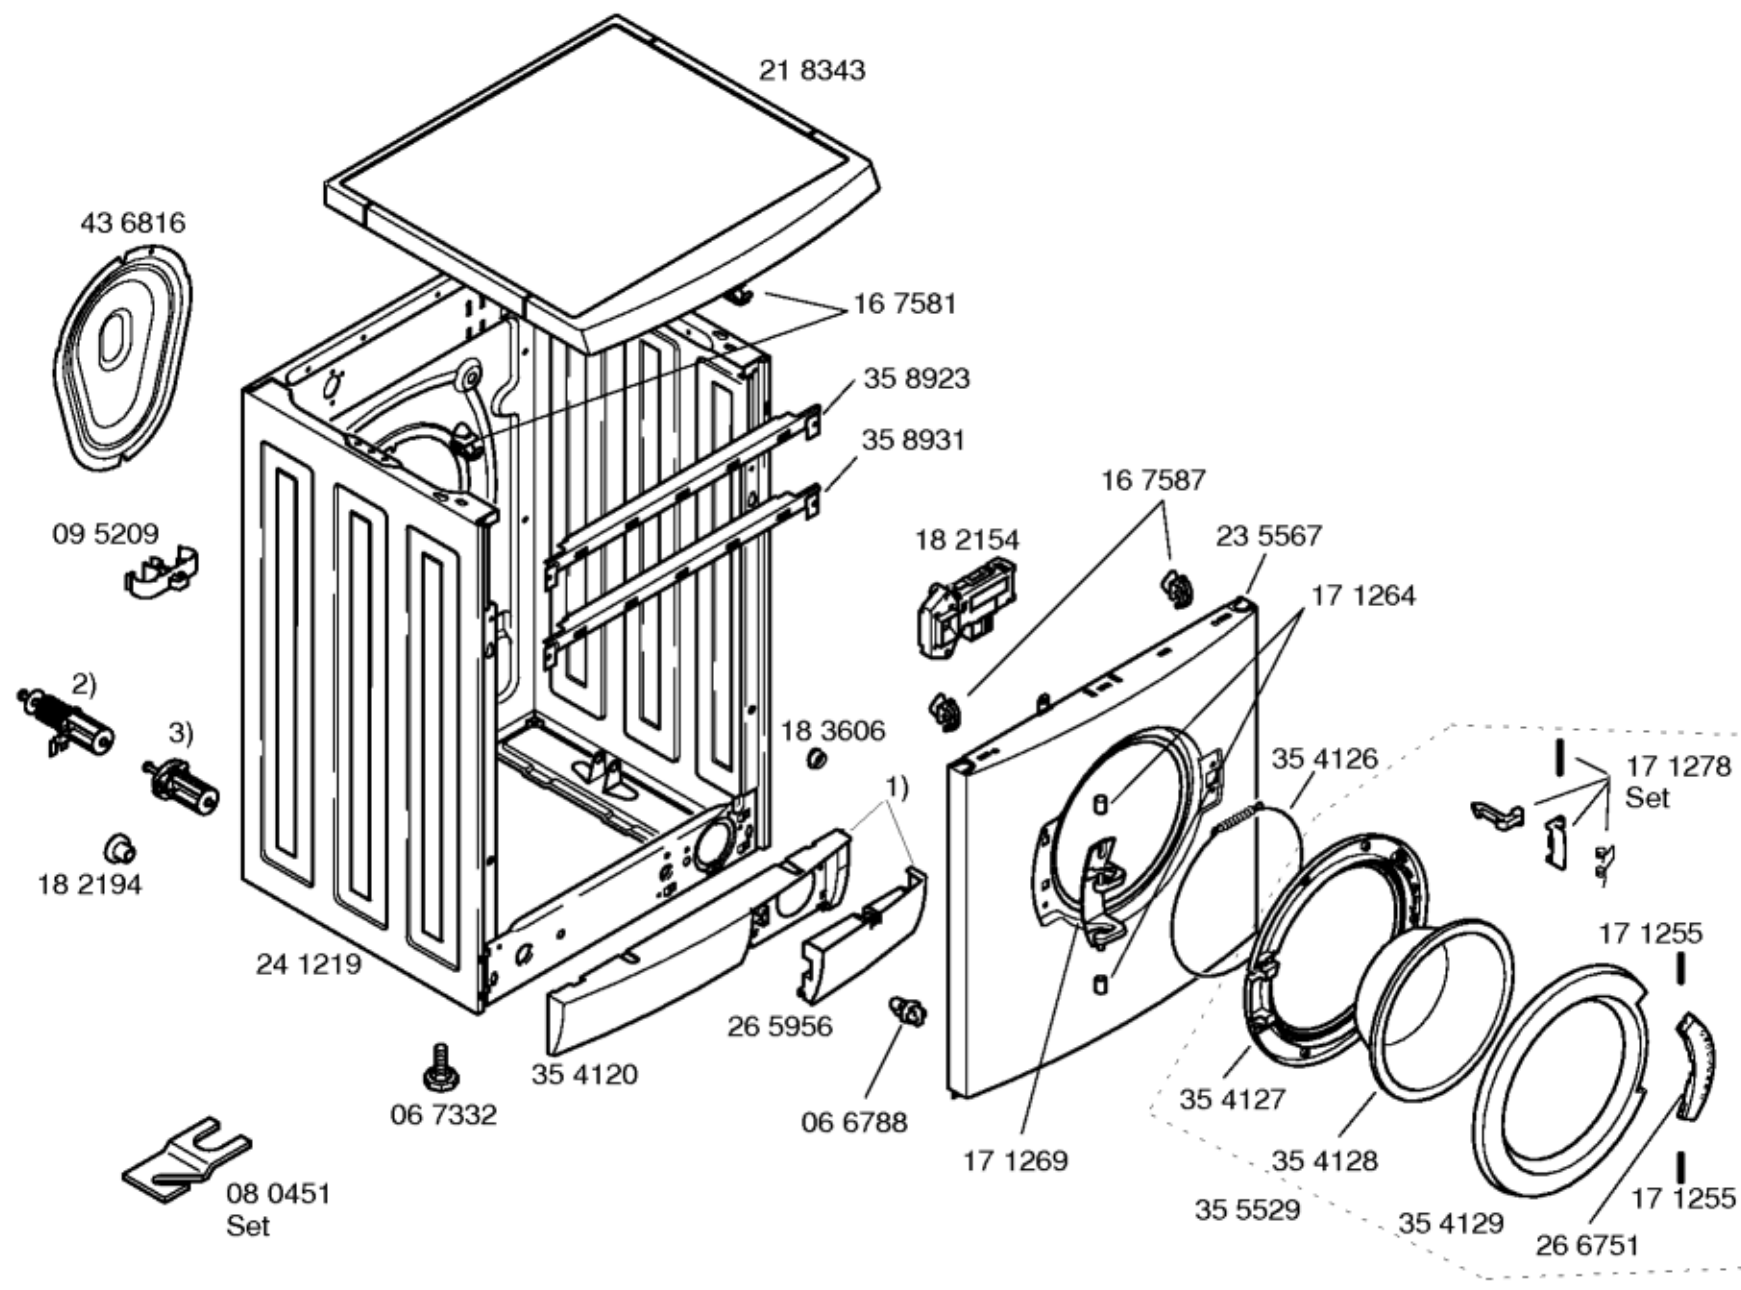

Mat. - Nr. - Konstante
3740

Gebrauchsanweisung
59 1020
(DE)

Mat. - Nr. - Konstante
3740

- 1) 35 5528
- 2) 18 6869
- 3) 18 6870

Mat. - Nr. - Konstante
3740

1) 26 5964
Set

Mat. - Nr. - Konstante
3740

	ASKOLL	COPRECI
1)	17 2340	17 2337
2)	15 1408	15 4358
3)	_____	172338
4)	15 1409	_____
5)	_____	17 2339

Position ID	Spare part no.	Replacement	Description
0001	00067332	00621463	Foot
0002	00084713	00655300	Holder
0003	00141875	00144797	Motor
0004	00142370	00145787	Pump-drain
0005	00163750		Ball bearing
0007	00167581		Holder
0008	00167587	00067083	Holder
0009	00170961		Sensor-NTC
0010	00171253	00481580	Power cord
0011	00171254	00623842	Capacitor-interference suppre.
0012	00171261	00428210	Valve-magnet
0013	00171270		Screw
0014	00171271		Screw
0015	00171272		Fixture
0016	00171273		Holder
0017	00171275	00606818	Spring-tank
0018	00171291	00613082	Shaft seal
0019	00172394	00421488	fastening ring
0020	00172395	00603523	fastening ring
0021	00172688	00448032	Shock absorber
0022	00181184		Hose-vent
0023	00182154		Electric lock
0024	00182194		Lid
0025	00186869	00429205	Transit bolt
0026	00186870		Transit bolt
0028	00214720		Weight
0029	00214721	00773470	Weight

0030	00215113	00773699	Drum
0031	00218343		Worktop
0032	00235501	00715100	Tub
0033	00235567		Front panel
0034	00236013		Tub
0035	00241219	00711567	Housing
0036	00265958		Hose-fill
0037	00265961		Heating element
0038	00265965		Band
0039	00266752		Cover
0040	00266859	12013467	Hose-inlet
0041	00289822		Support
0042	00354126	00439671	fastening ring
0043	00354130	11002942	Pulley
0044	00354134		fastening ring
0045	00354135		Boot gasket
0048	00358304		Container return
0049	00358305		Hose
0050	00358306		Outlet hose
0051	00358923		Rail
0052	00358931	00435791	Rail
0053	00360829	00439490	Belt-drive
0055	00436816		Case-rear part
0056	00265964		Sealing
0057	00355529		Window
0058	00354129	00366232	Frame-window
0059	00354127	00715042	Ring
0060	00354128	11020392	Window
0061	00266751		Handle