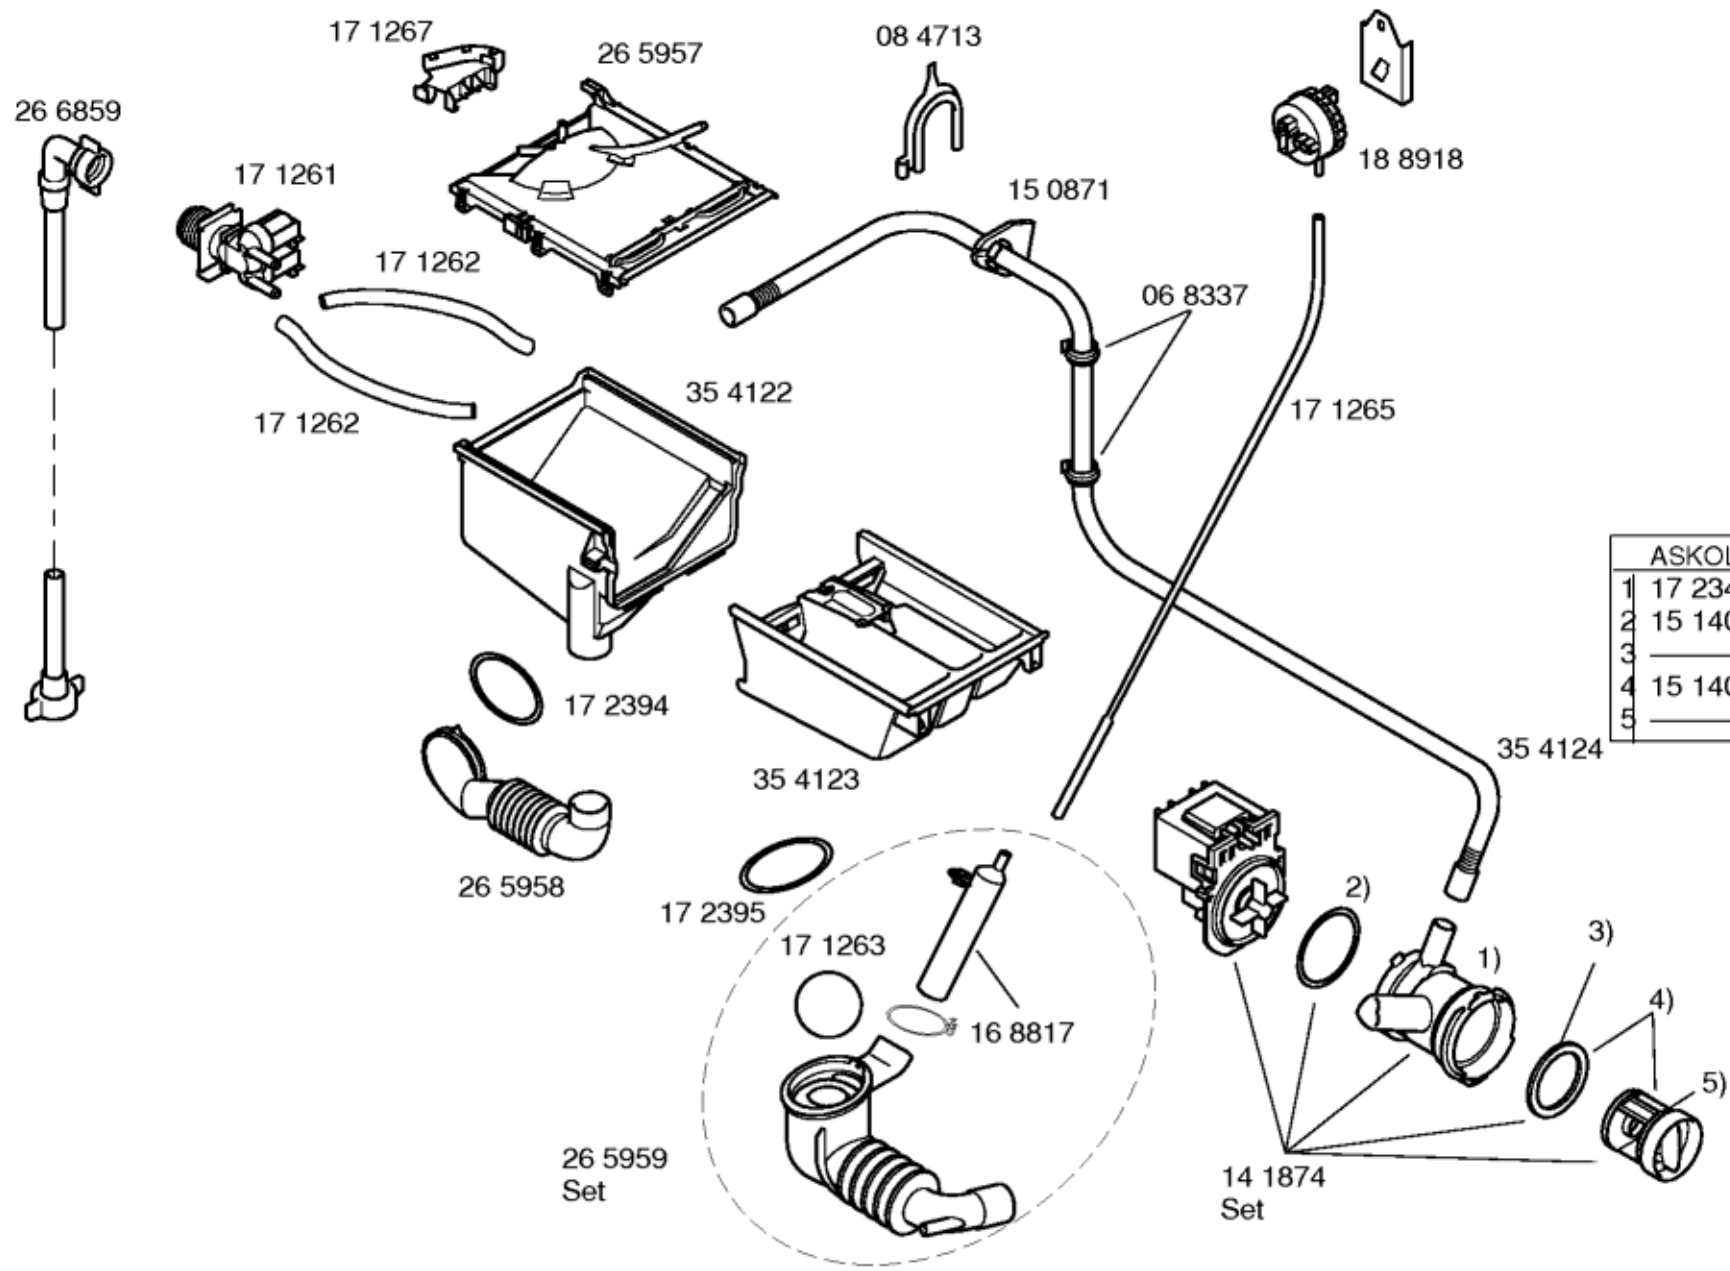

Mat. - Nr. - Konstante
3740 . . . . .

	ASKOLL	COPRECI
1)	17 2340	17 2337
2)	15 1408	15 4358
3)	_____	172338
4)	15 1409	_____
5)	_____	17 2339