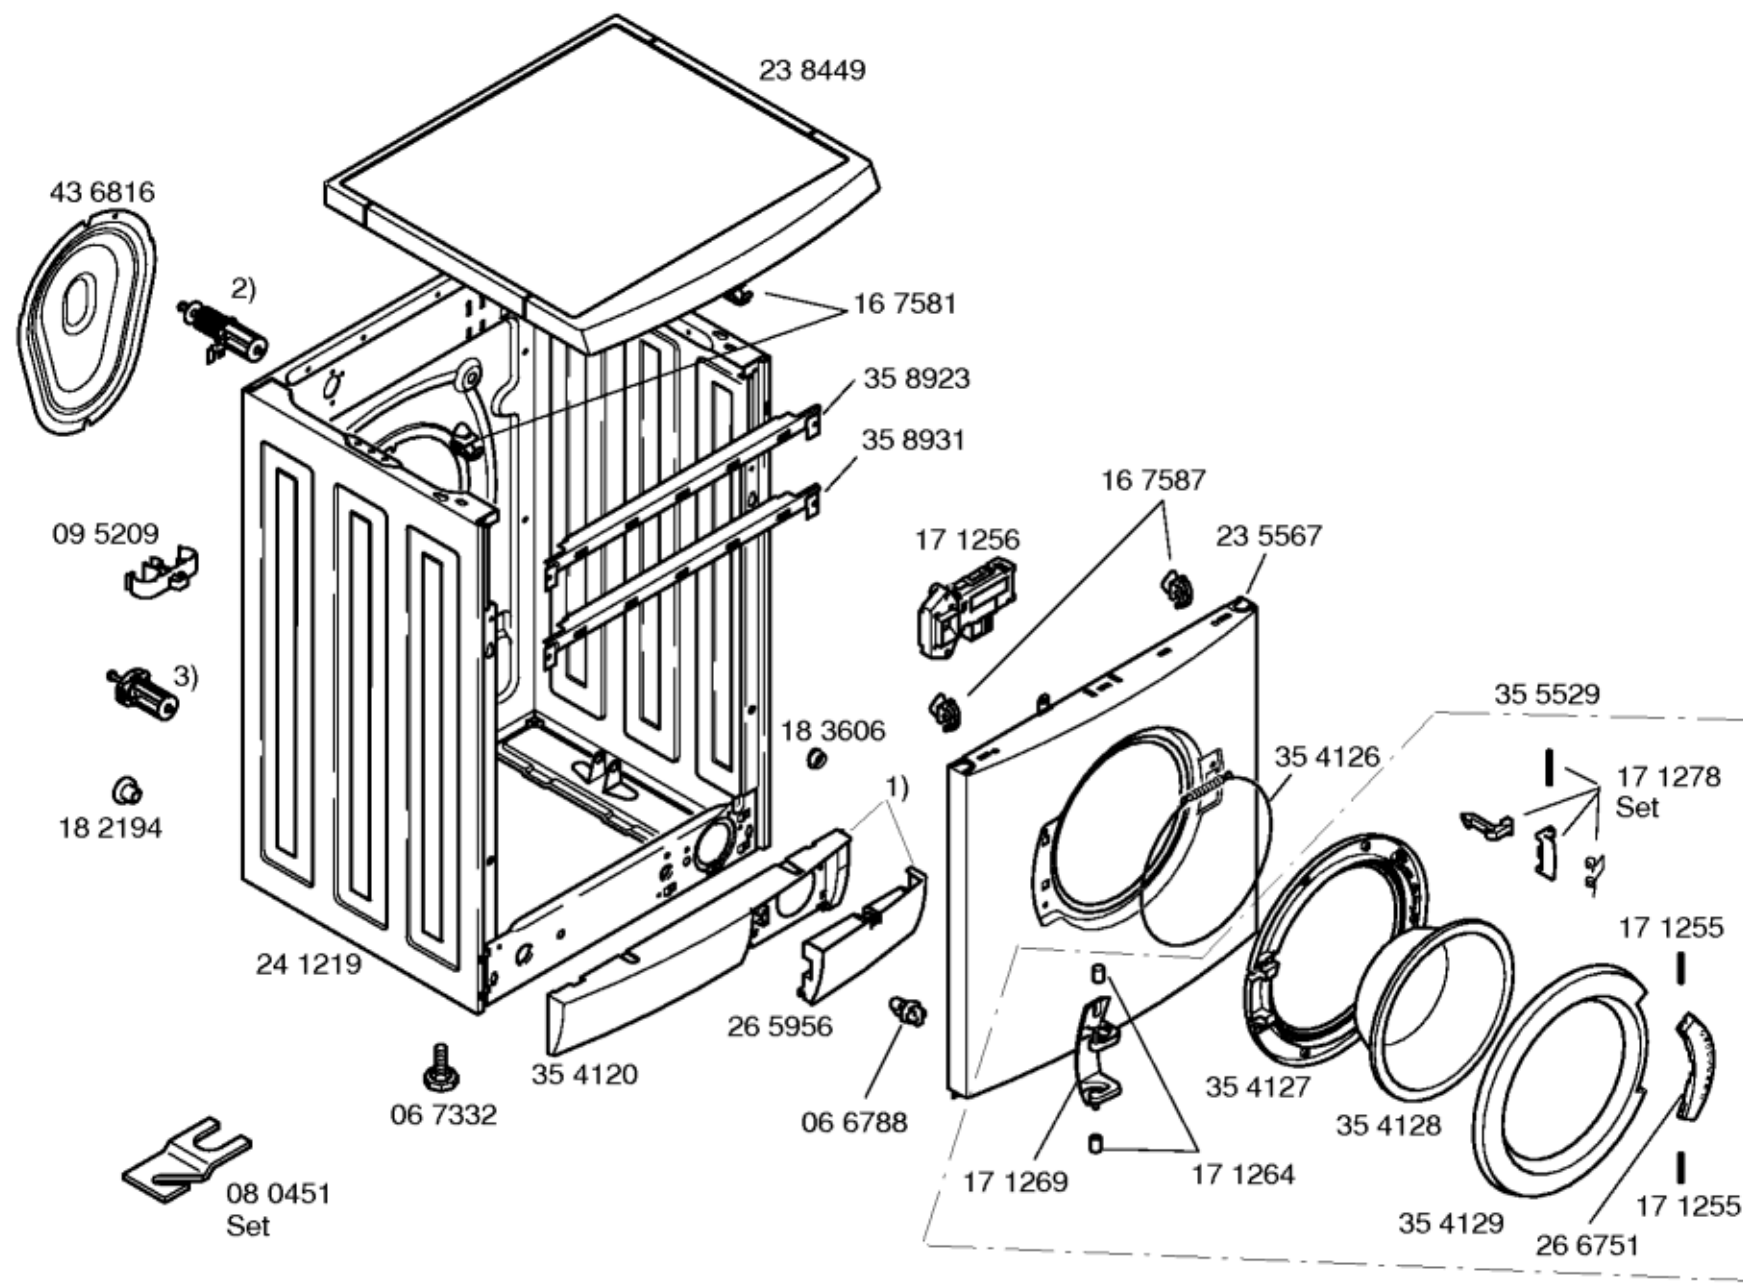

Mat. – Nr. – Konstante  
3740 . . . . .

Gebrauchsanweisung  
58 8593  
(TR)

Programmtabelle  
58 8597  
(TR)

1) Sticker Belende  
17 3432  
(TR)

Mat. - Nr. - Konstante  
3740 . . . . .

- 1) 35 5528
- 2) 16 6869
- 3) 18 6870

<b>Position ID</b>	<b>Spare part no.</b>	<b>Replacement</b>	<b>Description</b>
0001	00241219	00711567	Housing
0002	00067332	00621463	Foot
0003	00068337		Holder
0004	00084713	00655300	Holder
0005	00142370	00145787	Pump-drain
0006	00150871		Terminal
0008	00167581		Holder
0009	00167587	00067083	Holder
0010	00170961		Sensor-NTC
0011	00171253	00481580	Power cord
0012	00171254	00623842	Capacitor-interference suppre.
0013	00171256	00182154	Electric lock
0014	00171261	00428210	Valve-magnet
0015	00171262		Hose-valve/soap box
0016	00171267		Holder
0017	00171270		Screw
0018	00171271		Screw
0019	00171272		Fixture
0020	00171273		Holder
0021	00171275	00606818	Spring-tank
0022	00172394	00421488	fastening ring
0023	00172395	00603523	fastening ring
0025	00186869	00429205	Transit bolt
0026	00186870		Transit bolt
0028	00214720		Weight
0029	00215114	00475501	Weight
0030	00235500		Tub at rear

0031	00235502	00241627	Tub
0032	00235567		Front panel
0033	00236611	00215117	Drum
0034	00238449		Desk top
0035	00265958		Hose-fill
0036	00266752		Cover
0037	00266859	12013467	Hose-inlet
0038	00268663		Clamp
0039	00289822		Support
0040	00354124		Outlet hose
0041	00354126	00439671	fastening ring
0042	00354130	11002942	Pulley
0043	00354131	00678914	Belt-drive
0044	00354134		fastening ring
0045	00354135		Boot gasket
0047	00355529		Window
0048	00354129	00366232	Frame-window
0049	00354127	00715042	Ring
0050	00354128	11020392	Window
0051	00266751		Handle
0052	00171255		Axis
0053	00171264		Bushing
0054	00171269		Hinge-window
0055	00171278	00634207	Latch
0056	00358923		Rail
0057	00358931	00435791	Rail
0058	00436816		Case-rear part
0059	00142369	00145563	Motor
0060	00265957		Dispenser tray-upper part