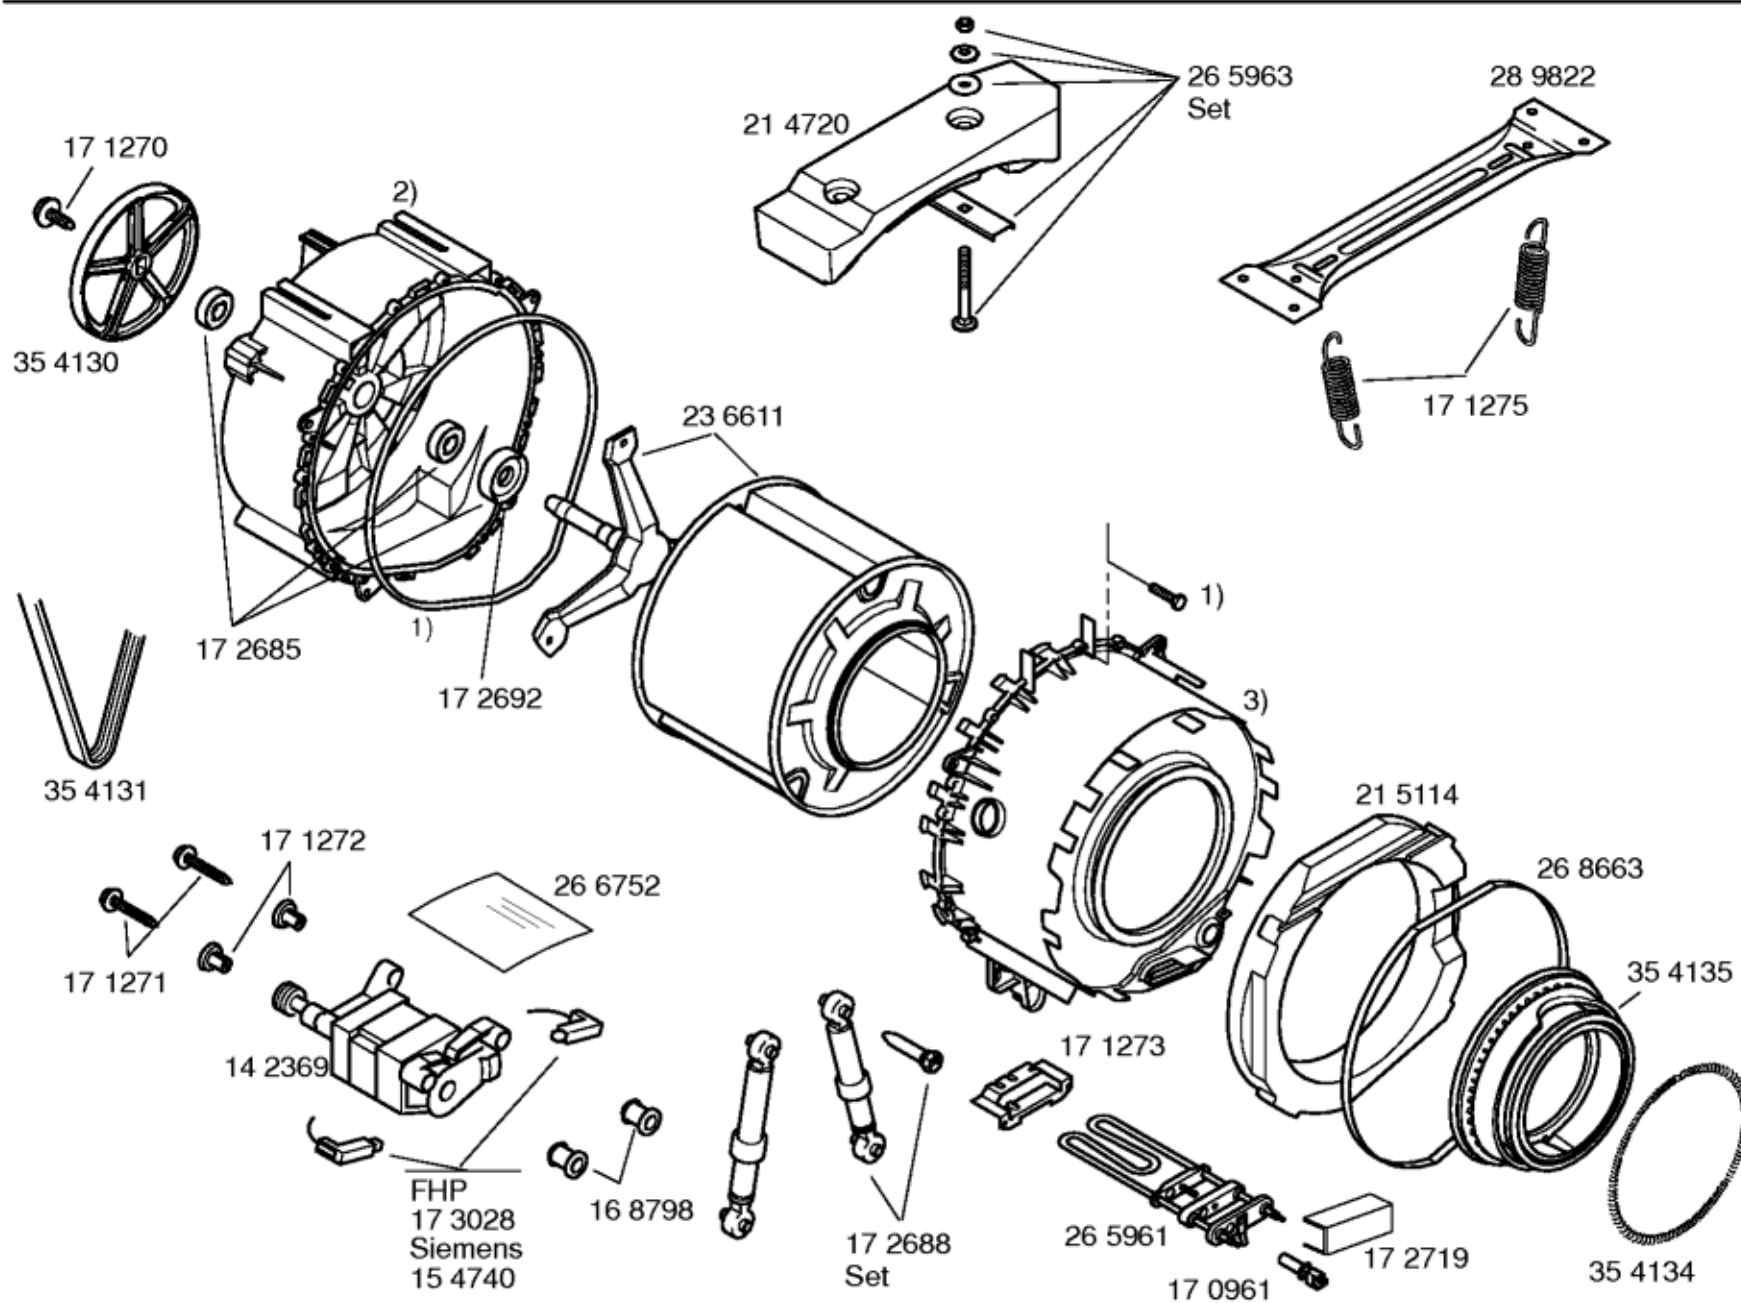

Mat. – Nr. – Konstante  
3740 . . . . .

Gebrauchsanweisung  
58 8593  
(TR)

Programmtabelle  
58 8597  
(TR)

1) Sticker Belende  
17 3432  
(TR)

Mat. - Nr. - Konstante  
3740 . . . . .

- 1) 35 5528
- 2) 16 6869
- 3) 18 6870

<b>Position ID</b>	<b>Spare part no.</b>	<b>Replacement</b>	<b>Description</b>
0001	00241219	00711567	Housing
0002	00067332	00621463	Foot
0003	00068337		Holder
0004	00084713	00655300	Holder
0005	00142370	00145787	Pump-drain
0006	00150871		Terminal
0008	00167581		Holder
0009	00167587	00067083	Holder
0010	00170961		Sensor-NTC
0011	00171253	00481580	Power cord
0012	00171254	00623842	Capacitor-interference suppre.
0013	00171256	00182154	Electric lock
0014	00171261	00428210	Valve-magnet
0015	00171262		Hose-valve/soap box
0016	00171267		Holder
0017	00171270		Screw
0018	00171271		Screw
0019	00171272		Fixture
0020	00171273		Holder
0021	00171275	00606818	Spring-tank
0022	00172394	00421488	fastening ring
0023	00172395	00603523	fastening ring
0025	00186869	00429205	Transit bolt
0026	00186870		Transit bolt
0028	00214720		Weight
0029	00215114	00475501	Weight
0030	00235500		Tub at rear

0031	00235502	00241627	Tub
0032	00235567		Front panel
0033	00236611	00215117	Drum
0034	00238449		Desk top
0035	00265958		Hose-fill
0036	00266752		Cover
0037	00266859	12013467	Hose-inlet
0038	00268663		Clamp
0039	00289822		Support
0040	00354124		Outlet hose
0041	00354126	00439671	fastening ring
0042	00354130	11002942	Pulley
0043	00354131	00678914	Belt-drive
0044	00354134		fastening ring
0045	00354135		Boot gasket
0047	00355529		Window
0048	00354129	00366232	Frame-window
0049	00354127	00715042	Ring
0050	00354128	11020392	Window
0051	00266751		Handle
0052	00171255		Axis
0053	00171264		Bushing
0054	00171269		Hinge-window
0055	00171278	00634207	Latch
0056	00358923		Rail
0057	00358931	00435791	Rail
0058	00436816		Case-rear part
0059	00142369	00145563	Motor
0060	00265957		Dispenser tray-upper part